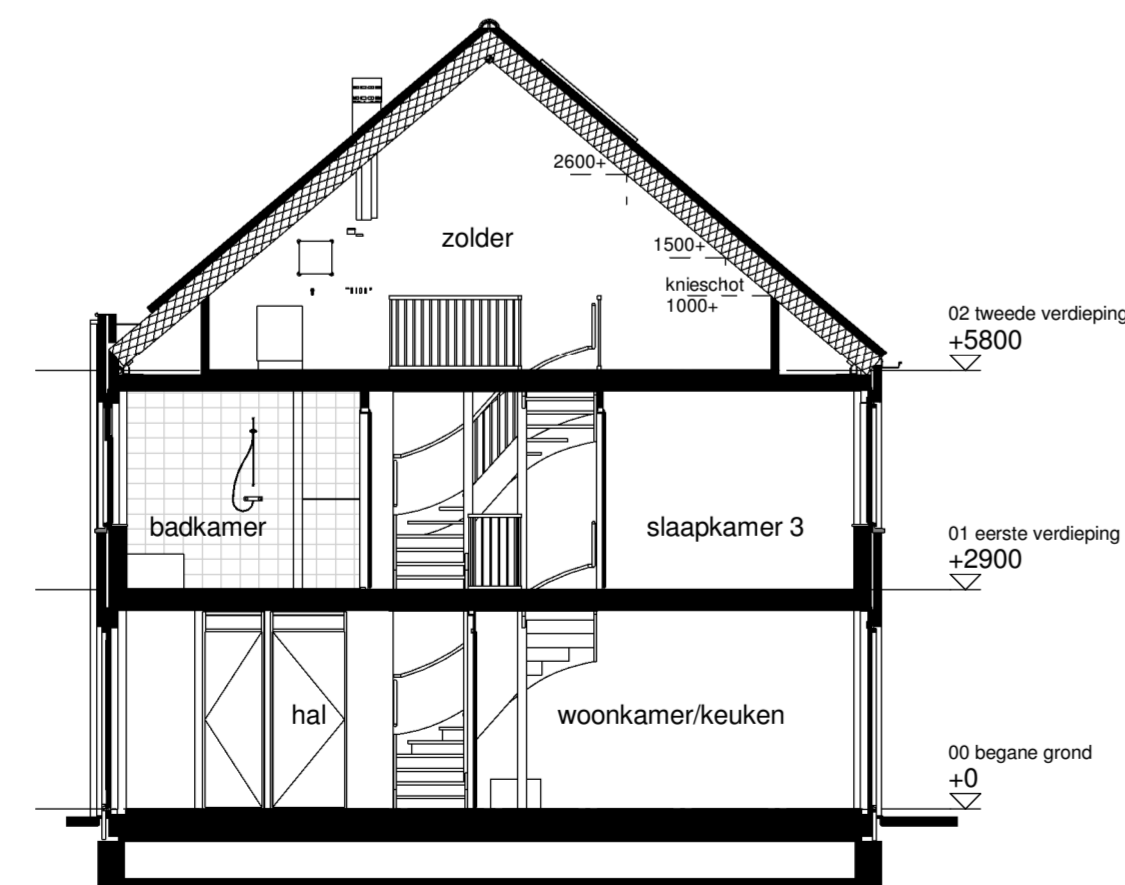

Voorgevel

Linker zijgevel

Achtergevel

Rechter zijgevel

Doorsnede type D4

Doorsnede type C1

Doorsnede type C1'

Doorsnede type C2

Doorsnede type C5

Renvoor

[A]	metalwerk kleur A Blauwpaars aniek	(I)	dakpan kleur 1
[B]	metalwerk kleur B Oranje genueanceerd	v	verdielt ventilatorooster
[C]	metalwerk kleur C Donkerpaars genueanceerd	▲	entree woning
[D]	metalwerk kleur D Kiezersteen wit geschildderd		
[E]	metalwerk kleur E Zwart		