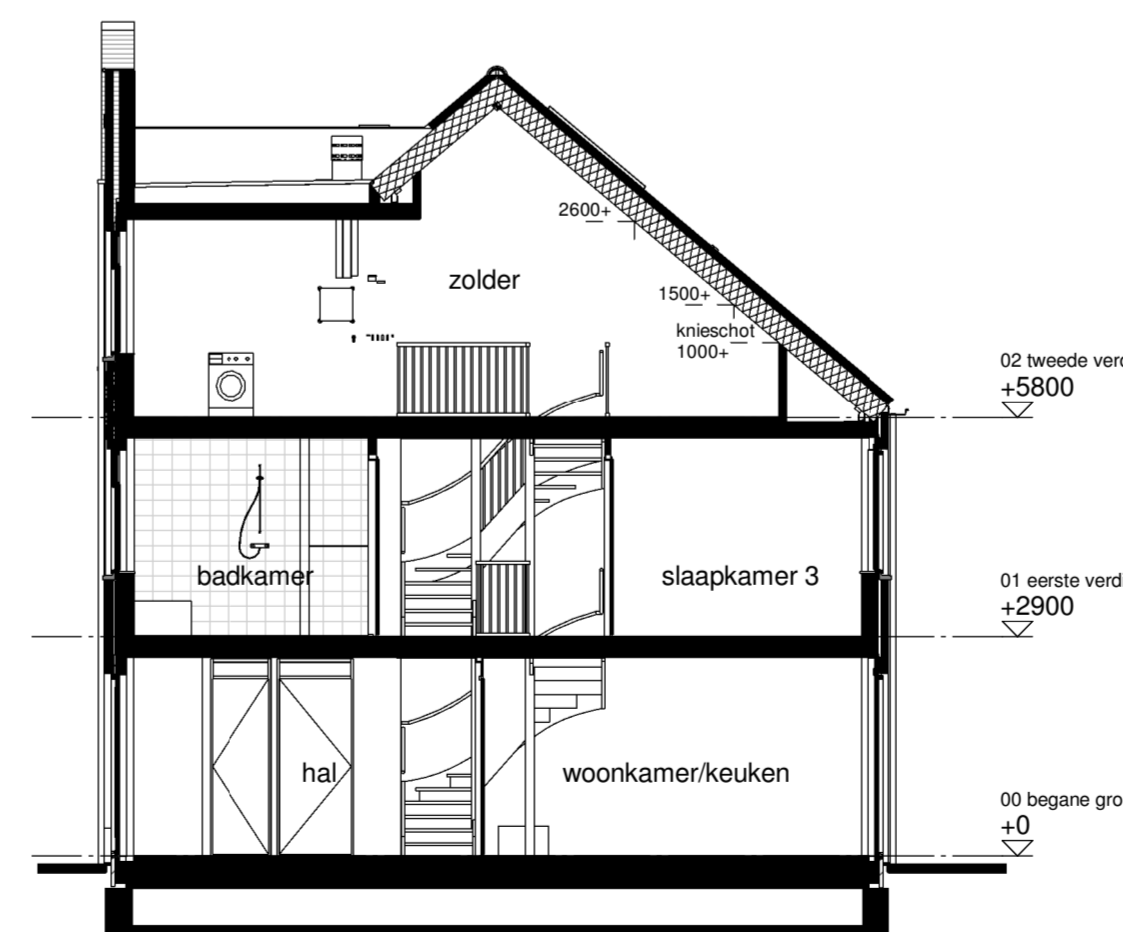

Voorgevel

Linker zijgevel

Achtergevel

Rechter zijgevel

Doorsnede type D4

Doorsnede type C1

Doorsnede type C1'

Doorsnede type C2

Doorsnede type C5

Renvoor

[A]	metalwerk kleur A Blauwpaars aniek	(I)	dakpan kleur 1
[B]	metalwerk kleur B Oranje genueanceerd	v	verdielt ventilatorooster
[C]	metalwerk kleur C Donkerpaars genueanceerd	▲	entree woning
[D]	metalwerk kleur D Kiezersteen wit geschildderd		
[E]	metalwerk kleur E Zwart		