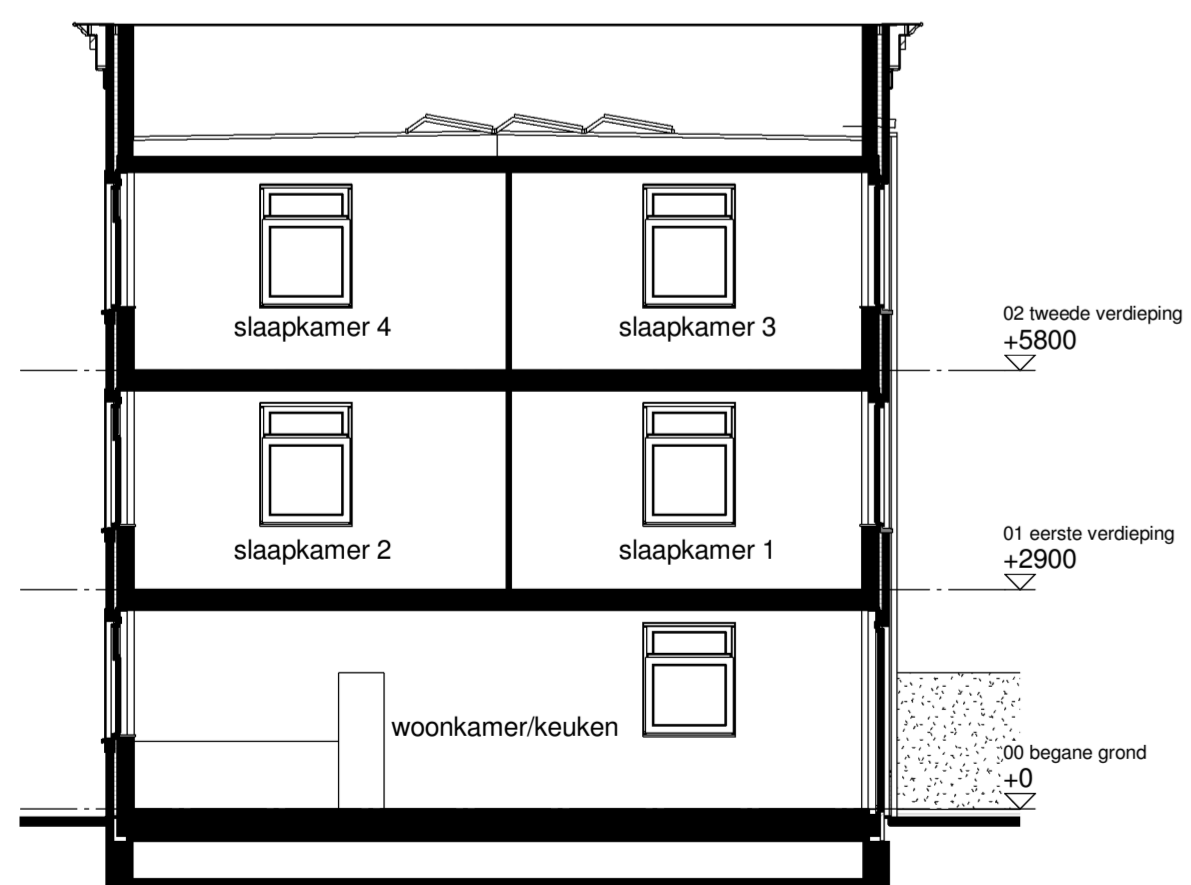

Voorgevel

Linker zijgevel

Achtergevel

Rechter zijgevel

Doorsnede type D4

Doorsnede type C1

Doorsnede type C1'

Doorsnede type C2

Doorsnede type C5

Renvoor

[A]	metalwerk kleur A Blauwpaars aniek	(I)	dakpan kleur 1
[B]	metalwerk kleur B Oranje genueanceerd	v	verdielt ventilatorooster
[C]	metalwerk kleur C Donkerpaars genueanceerd	▲	entree woning
[D]	metalwerk kleur D Kiezersteen wit geschildderd		
[E]	metalwerk kleur E Zwart		