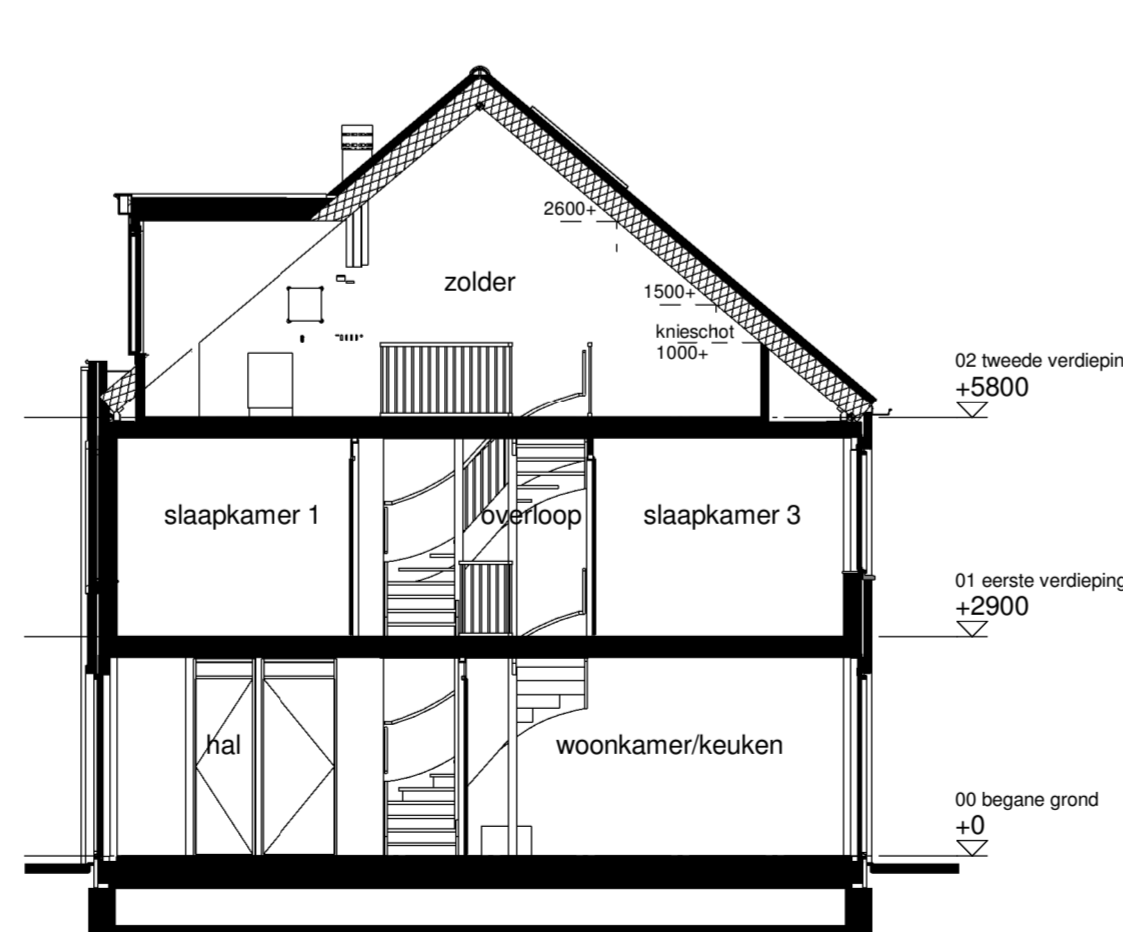

Voorgevel

Linker zijgevel

Achtergevel

Rechter zijgevel

Doorsnede type D4

Doorsnede type C1

Doorsnede type C1'

Doorsnede type C2

Doorsnede type C5

Renvoor

[A]	metalwerk kleur A Blauwpaars aniek	(I)	dakpan kleur 1
[B]	metalwerk kleur B Oranje genueanceerd	v	verdielt ventilatorooster
[C]	metalwerk kleur C Donkerpaars genueanceerd	▲	entree woning
[D]	metalwerk kleur D Kiezersteen wit geschildderd		
[E]	metalwerk kleur E Zwart		