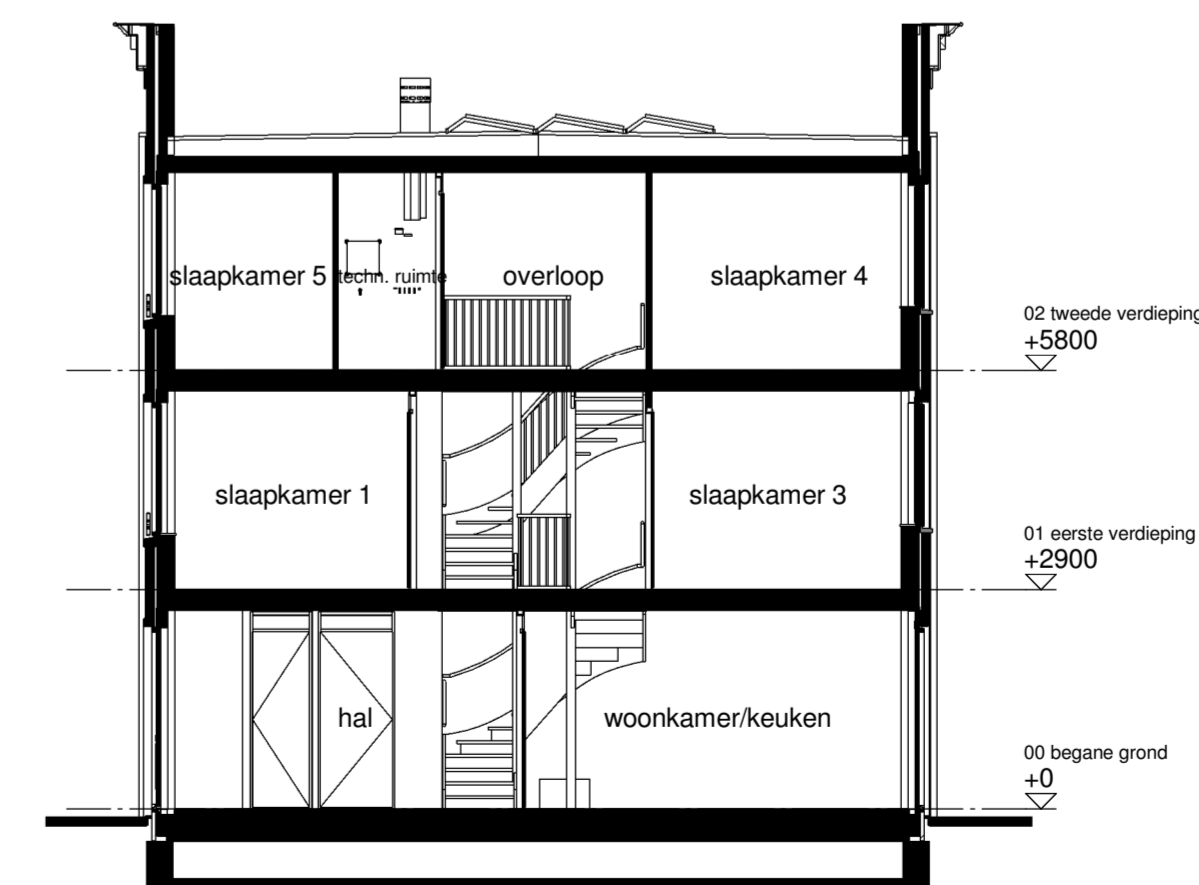

Voorgevel

Linker zijgevel

Achtergevel

Rechter zijgevel

Doorsnede type D4

Doorsnede type C1

Doorsnede type C1'

Doorsnede type C2

Doorsnede type C5

Renvoor

[A]	metalwerk kleur A Blauwpaars aniek	(I)	dakpan kleur 1
[B]	metalwerk kleur B Oranje genueanceerd	v	verdielt ventilatorooster
[C]	metalwerk kleur C Donkerpaars genueanceerd	▲	entree woning
[D]	metalwerk kleur D Kiezersteen wit geschildderd		
[E]	metalwerk kleur E Zwart		