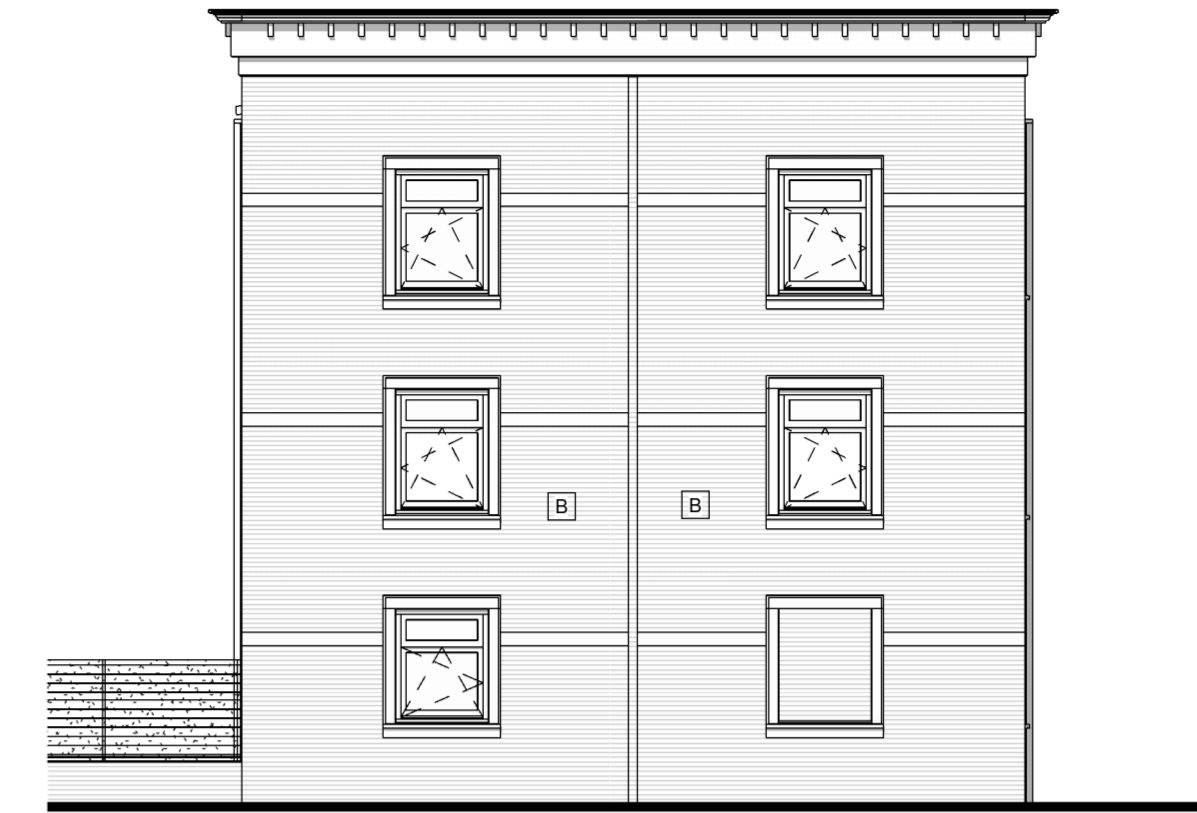

Voorgevel

Linker zijgevel

Achtergevel

Rechter zijgevel

Doorsnede type D4

Doorsnede type C1

Doorsnede type C1'

Doorsnede type C2

Doorsnede type C5

Renvoor

[A]	metalwerk kleur A Blauwpaars aniek	(I)	dakpan kleur 1
[B]	metalwerk kleur B Oranje genueanceerd	v	verdielt ventilatorooster
[C]	metalwerk kleur C Donkerpaars genueanceerd	▲	entree woning
[D]	metalwerk kleur D Kiezersteen wit geschildderd		
[E]	metalwerk kleur E Zwart		