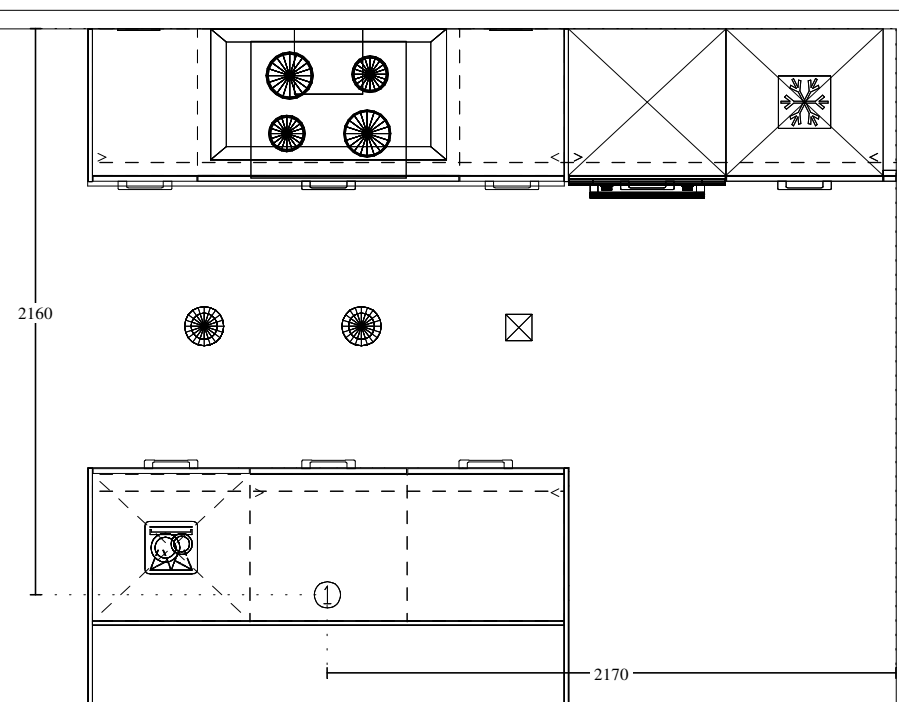

INSTALLATIEOVERZICHT EILAND

Symbool 1 (uit de vloer)

Spoelbak / kraan

- koud water (650mm + vl)
- warm water (650mm + vl)
- afvoer (450mm + vl)
- loze leiding boiler (700mm + vl)

vaatwasser

- WCD op aparte groep (700mm + vl)
- waterkraan (550mm + vl)

Keuken Vision Naaldwijk
Warmoezenierstraat 9
2671 ZP NAALDWIJK
0174-627008

Klant / Bnr.: Waal /
Referentienr.: 137843
Adviseur: Rochéz Harbers
Datum: 8/11/21

Merk: Novitelli
Programma: LASBR C236
Kleur: 117 - grafiet hoogglans
Greep: 435 - Greep 192mm

Deze tekening is een schets van de werkelijkheid
en is bedoeld om een redelijk overzicht te geven.

Aan deze tekening kunnen geen rechten worden ontleend.