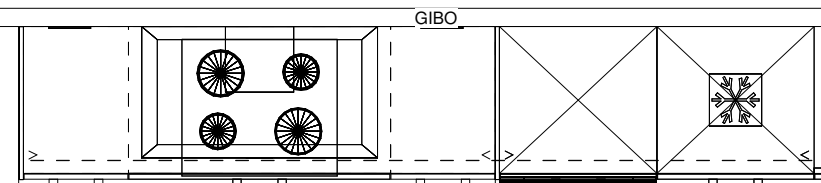

WANDAANZICHT A

1675

0-Tekening
EBRO Maassluis
Type: A1, A1(sp)

Bouwnummers getekend: 03, 04, 05, 06, 10, 11, 12, 13, 17, 18, 19, 20, 24, 25, 26, 27
Bouwnummers gespiegeld: -

**let op! Deze ruimte wordt verwarmd door vloerverwarming
uitgezonderd onder de keuken.**