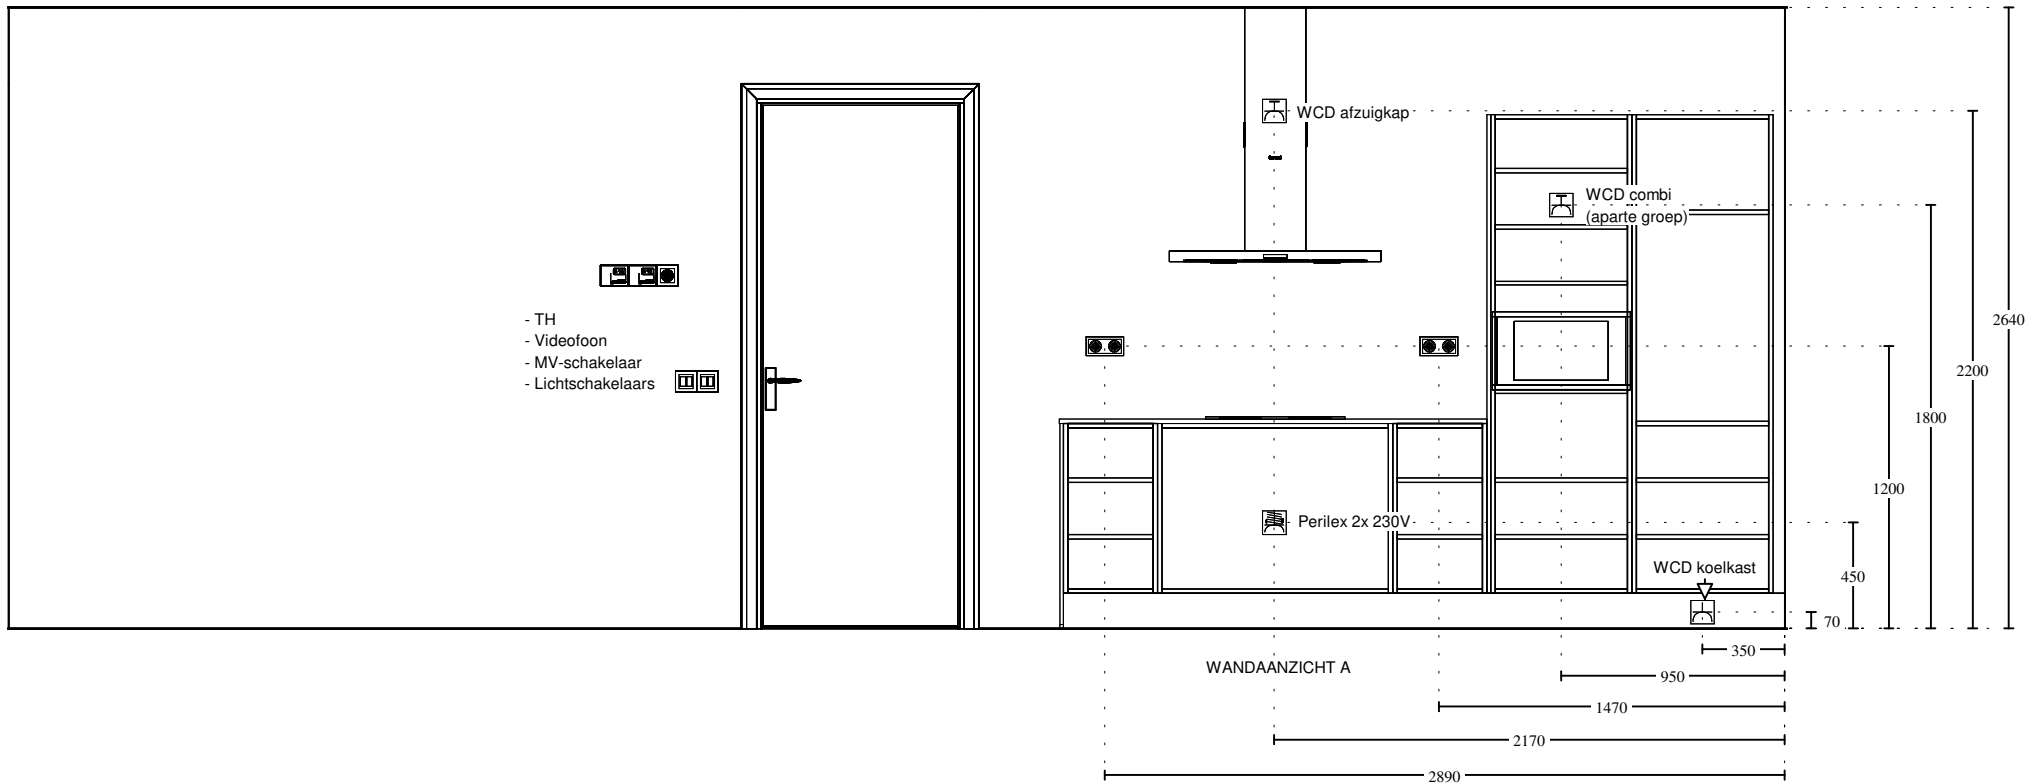

Keuken Vision Naaldwijk
Warmoezenierstraat 9
2671 ZP NAALDWIJK
0174-627008

Klant / Bnr.: Waal /
Referentienr.: 137843
Adviseur: Rochéz Harbers
Datum: 8/11/21

Merk: Novitelli
Programma: LASBR C236
Kleur: 117 - grafiet hoogglans
Greep: 435 - Greep 192mm

Deze tekening is een schets van de werkelijkheid
en is bedoeld om een redelijk overzicht te geven.

Aan deze tekening kunnen geen rechten worden ontleend.