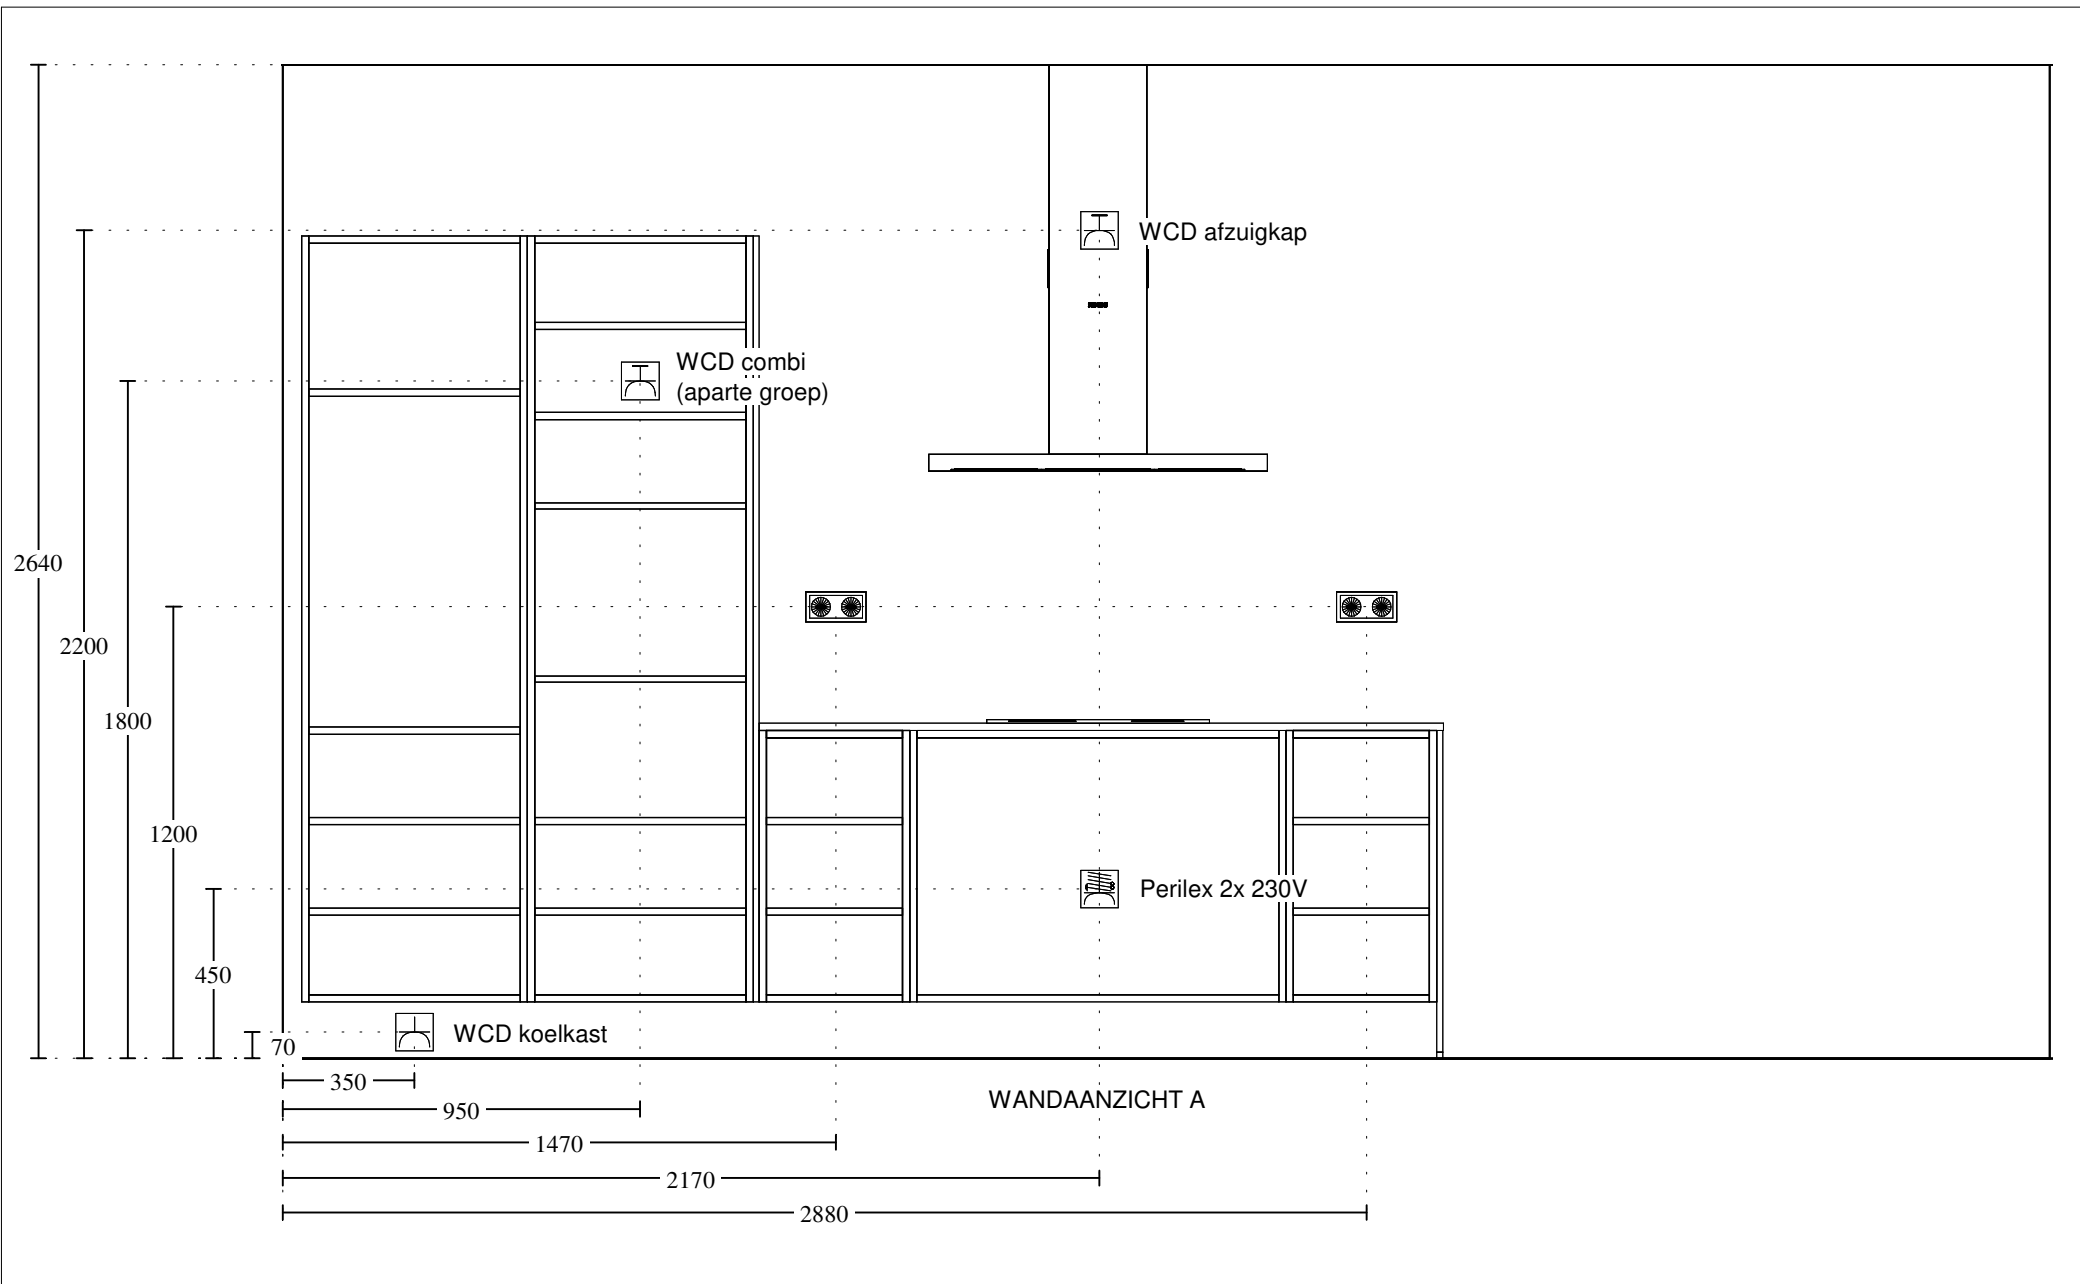

Keuken Vision Naaldwijk
Warmoezenierstraat 9
2671 ZP NAALDWIJK
0174-627008

Klant / Bnr.: Waal /
Referentienr.: 137843
Adviseur: Rochéz Harbers
Datum: 8/11/21

Merk: Novitelli
Programma: LASBR C236
Kleur: 117 - grafiet hoogglans
Greep: 435 - Greep 192mm

Deze tekening is een schets van de werkelijkheid
en is bedoeld om een redelijk overzicht te geven.

Aan deze tekening kunnen geen rechten worden ontleend.