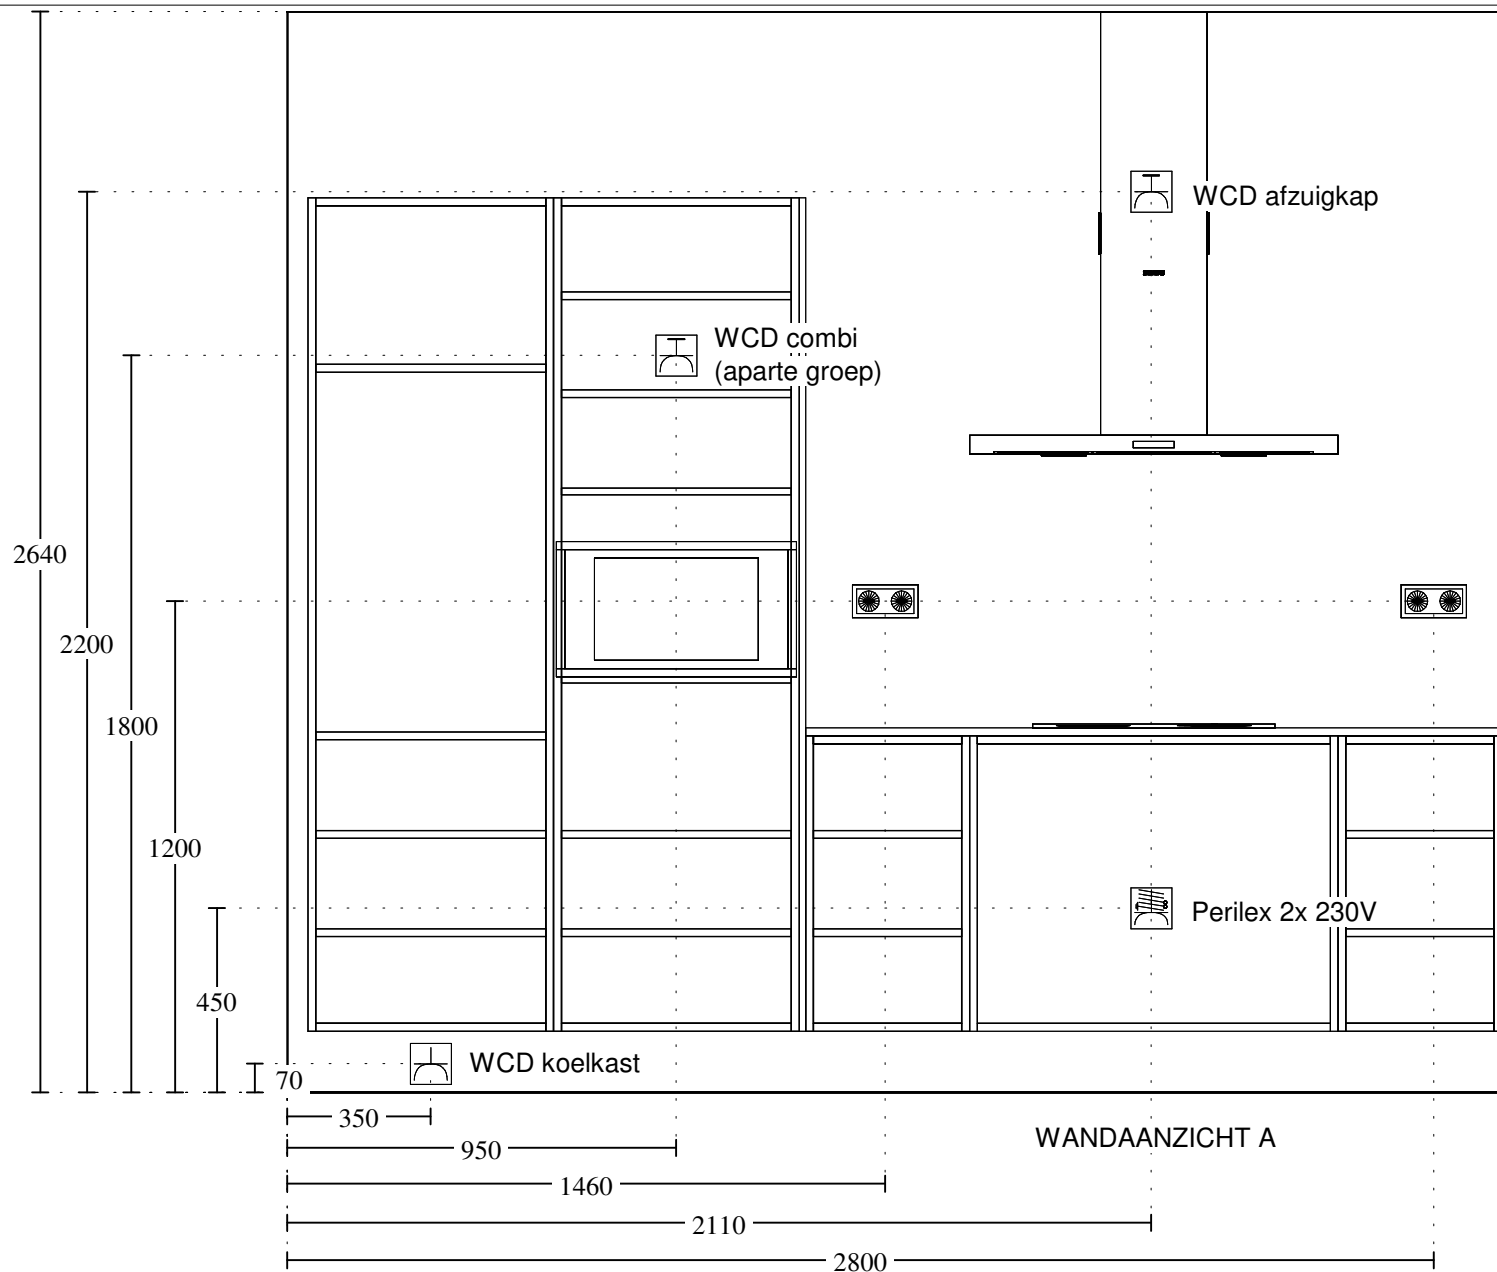

Keuken Vision Naaldwijk
Warmoezenierstraat 9
2671 ZP NAALDWIJK
0174-627008

Klant / Bnr.: Waal /
Referentienr.: 137843
Adviseur: Rochéz Harbers
Datum: 8/11/21

Merk: Novitelli
Programma: LASBR C236
Kleur: 117 - grafiet hoogglans
Greep: 435 - Greep 192mm

Deze tekening is een schets van de werkelijkheid
en is bedoeld om een redelijk overzicht te geven.

Aan deze tekening kunnen geen rechten worden ontleend.