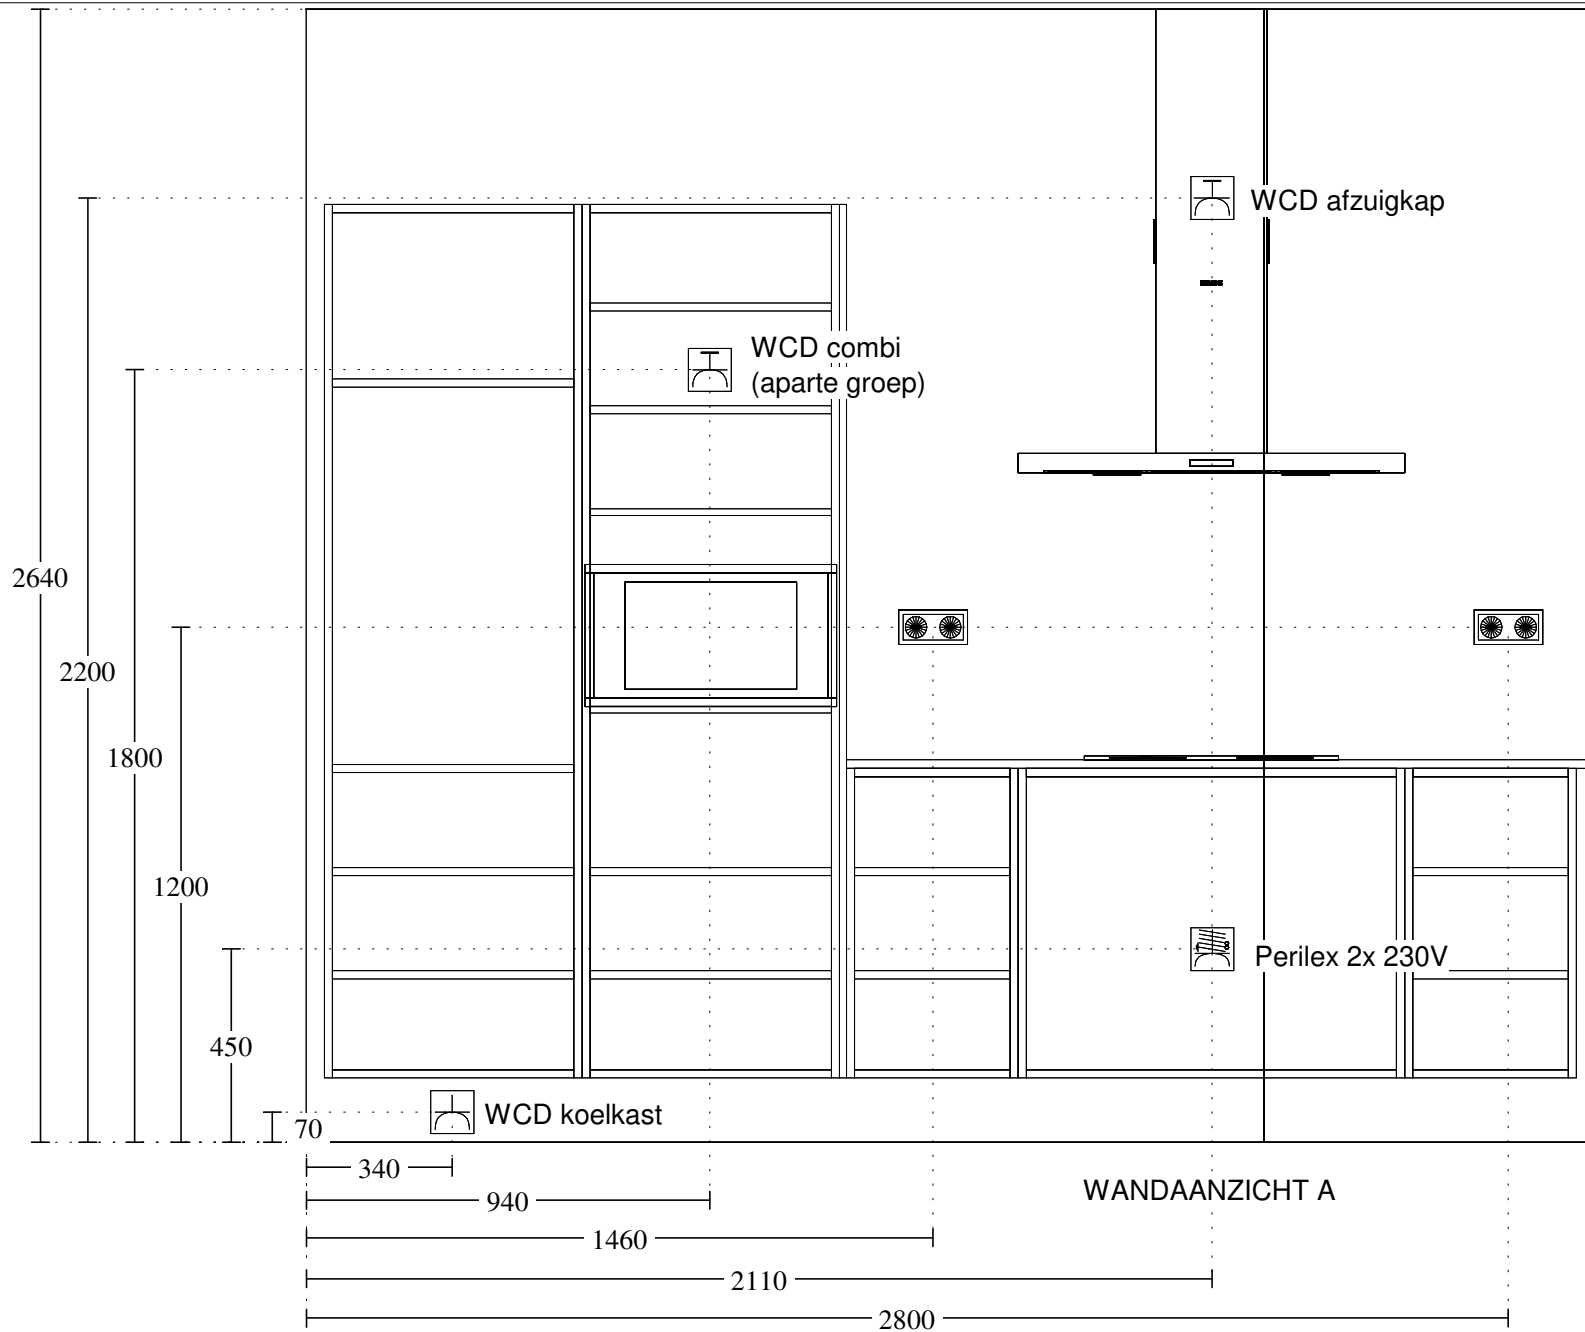

Keuken Vision Naaldwijk
Warmoezenierstraat 9
2671 ZP NAALDWIJK
0174-627008

Klant / Bnr.: Waal /
Referentienr.: 137843
Adviseur: Rochéz Harbers
Datum: 8/11/21

Merk: Novitelli
Programma: LASBR C236
Kleur: 117 - grafiet hoogglans
Greep: 435 - Greep 192mm

Deze tekening is een schets van de werkelijkheid
en is bedoeld om een redelijk overzicht te geven.

Aan deze tekening kunnen geen rechten worden ontleend.