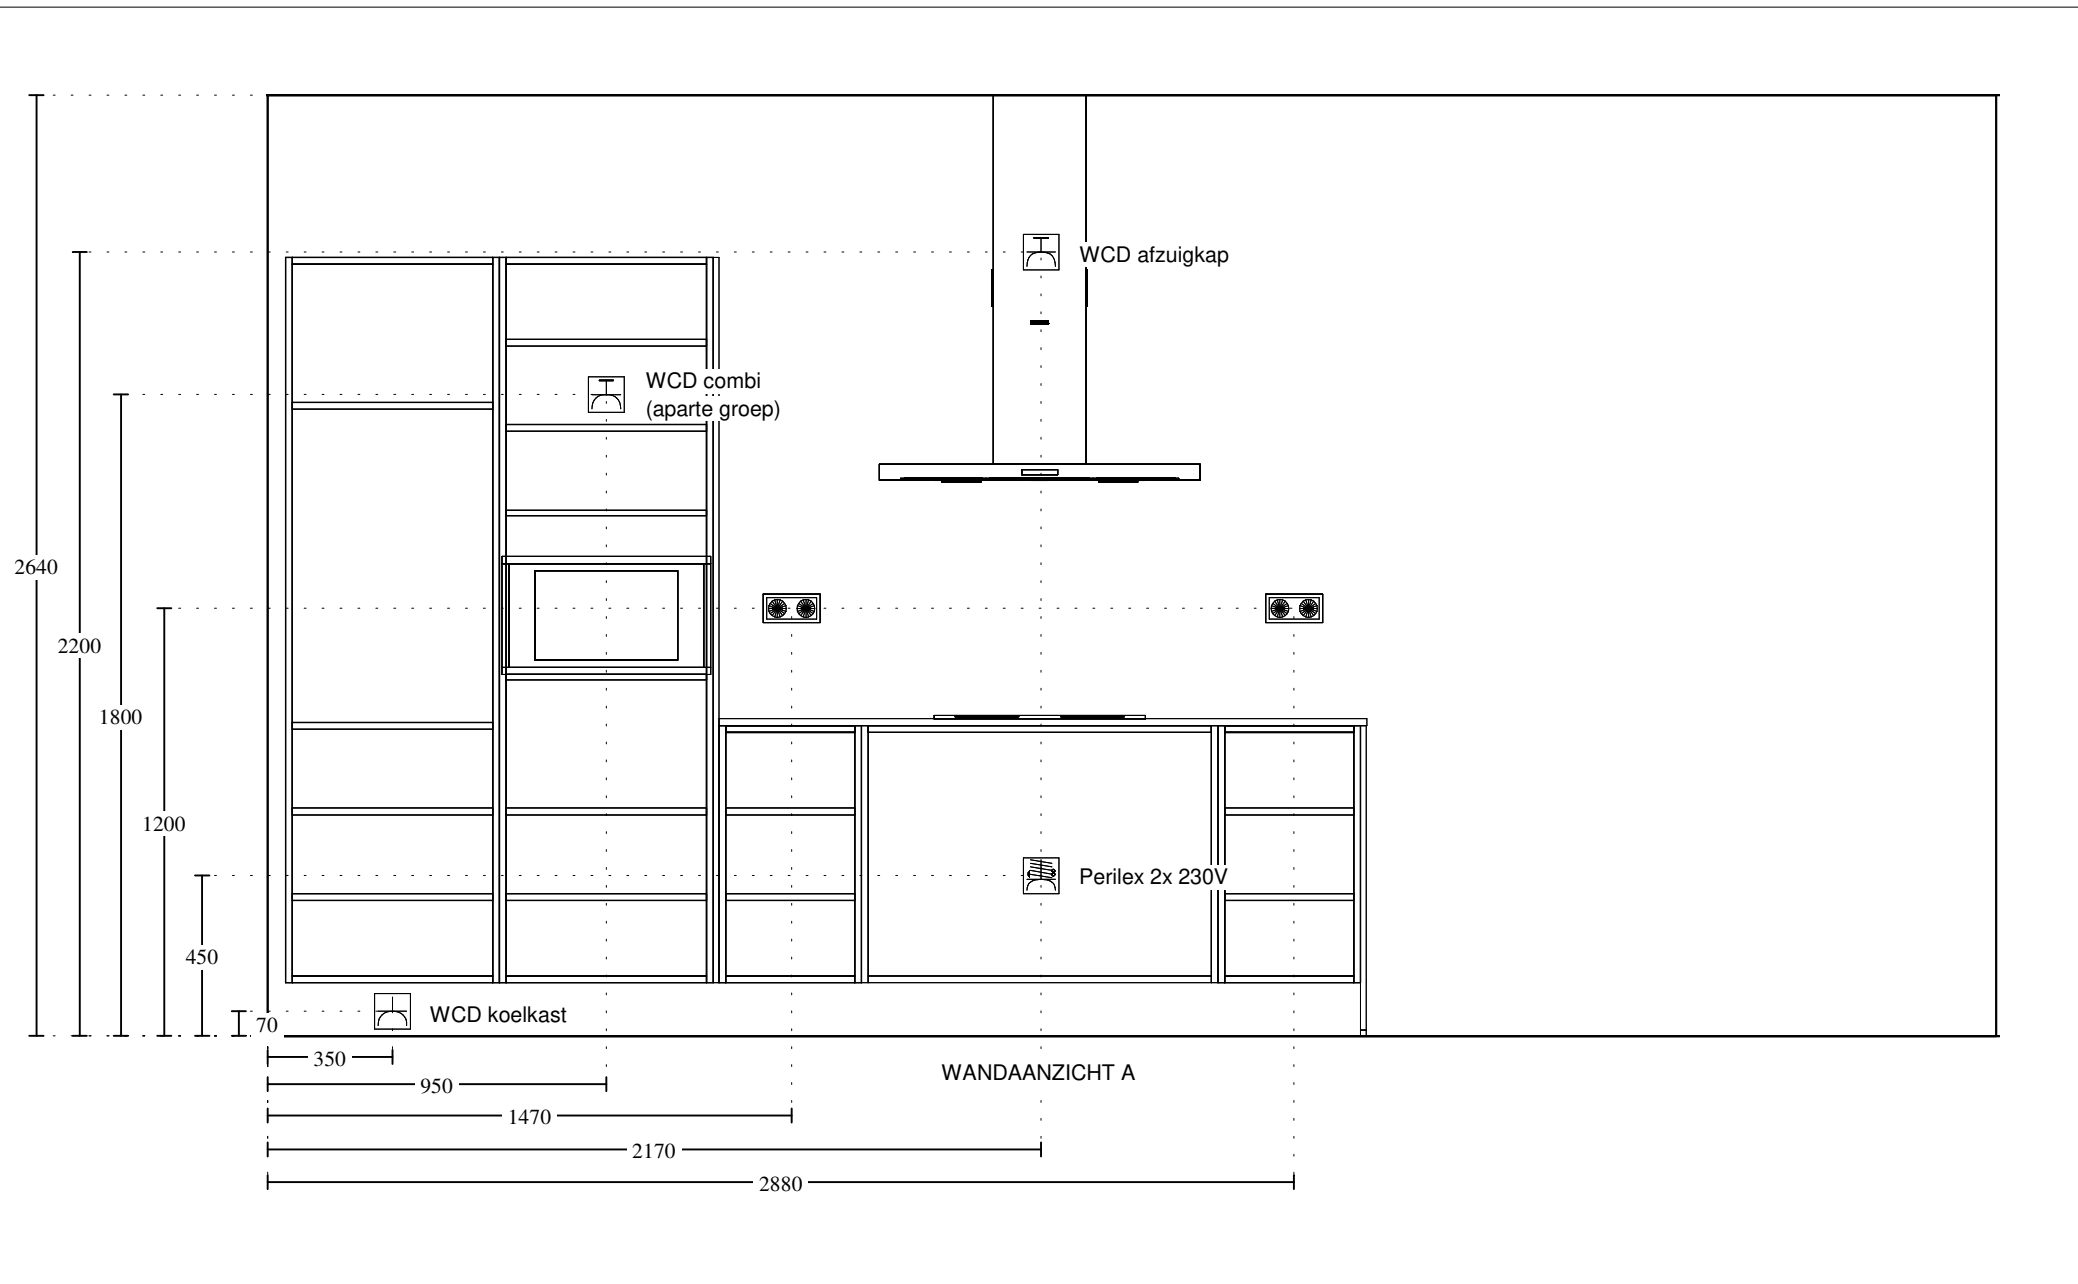

Keuken Vision Naaldwijk
Warmoezenierstraat 9
2671 ZP NAALDWIJK
0174-627008

Klant / Bnr.: Waal /
Referentienr.: 137843
Adviseur: Rochéz Harbers
Datum: 8/11/21

Merk: Novitelli
Programma: LASBR C236
Kleur: 117 - grafiet hoogglans
Greep: 435 - Greep 192mm

Deze tekening is een schets van de werkelijkheid
en is bedoeld om een redelijk overzicht te geven.

Aan deze tekening kunnen geen rechten worden ontleend.