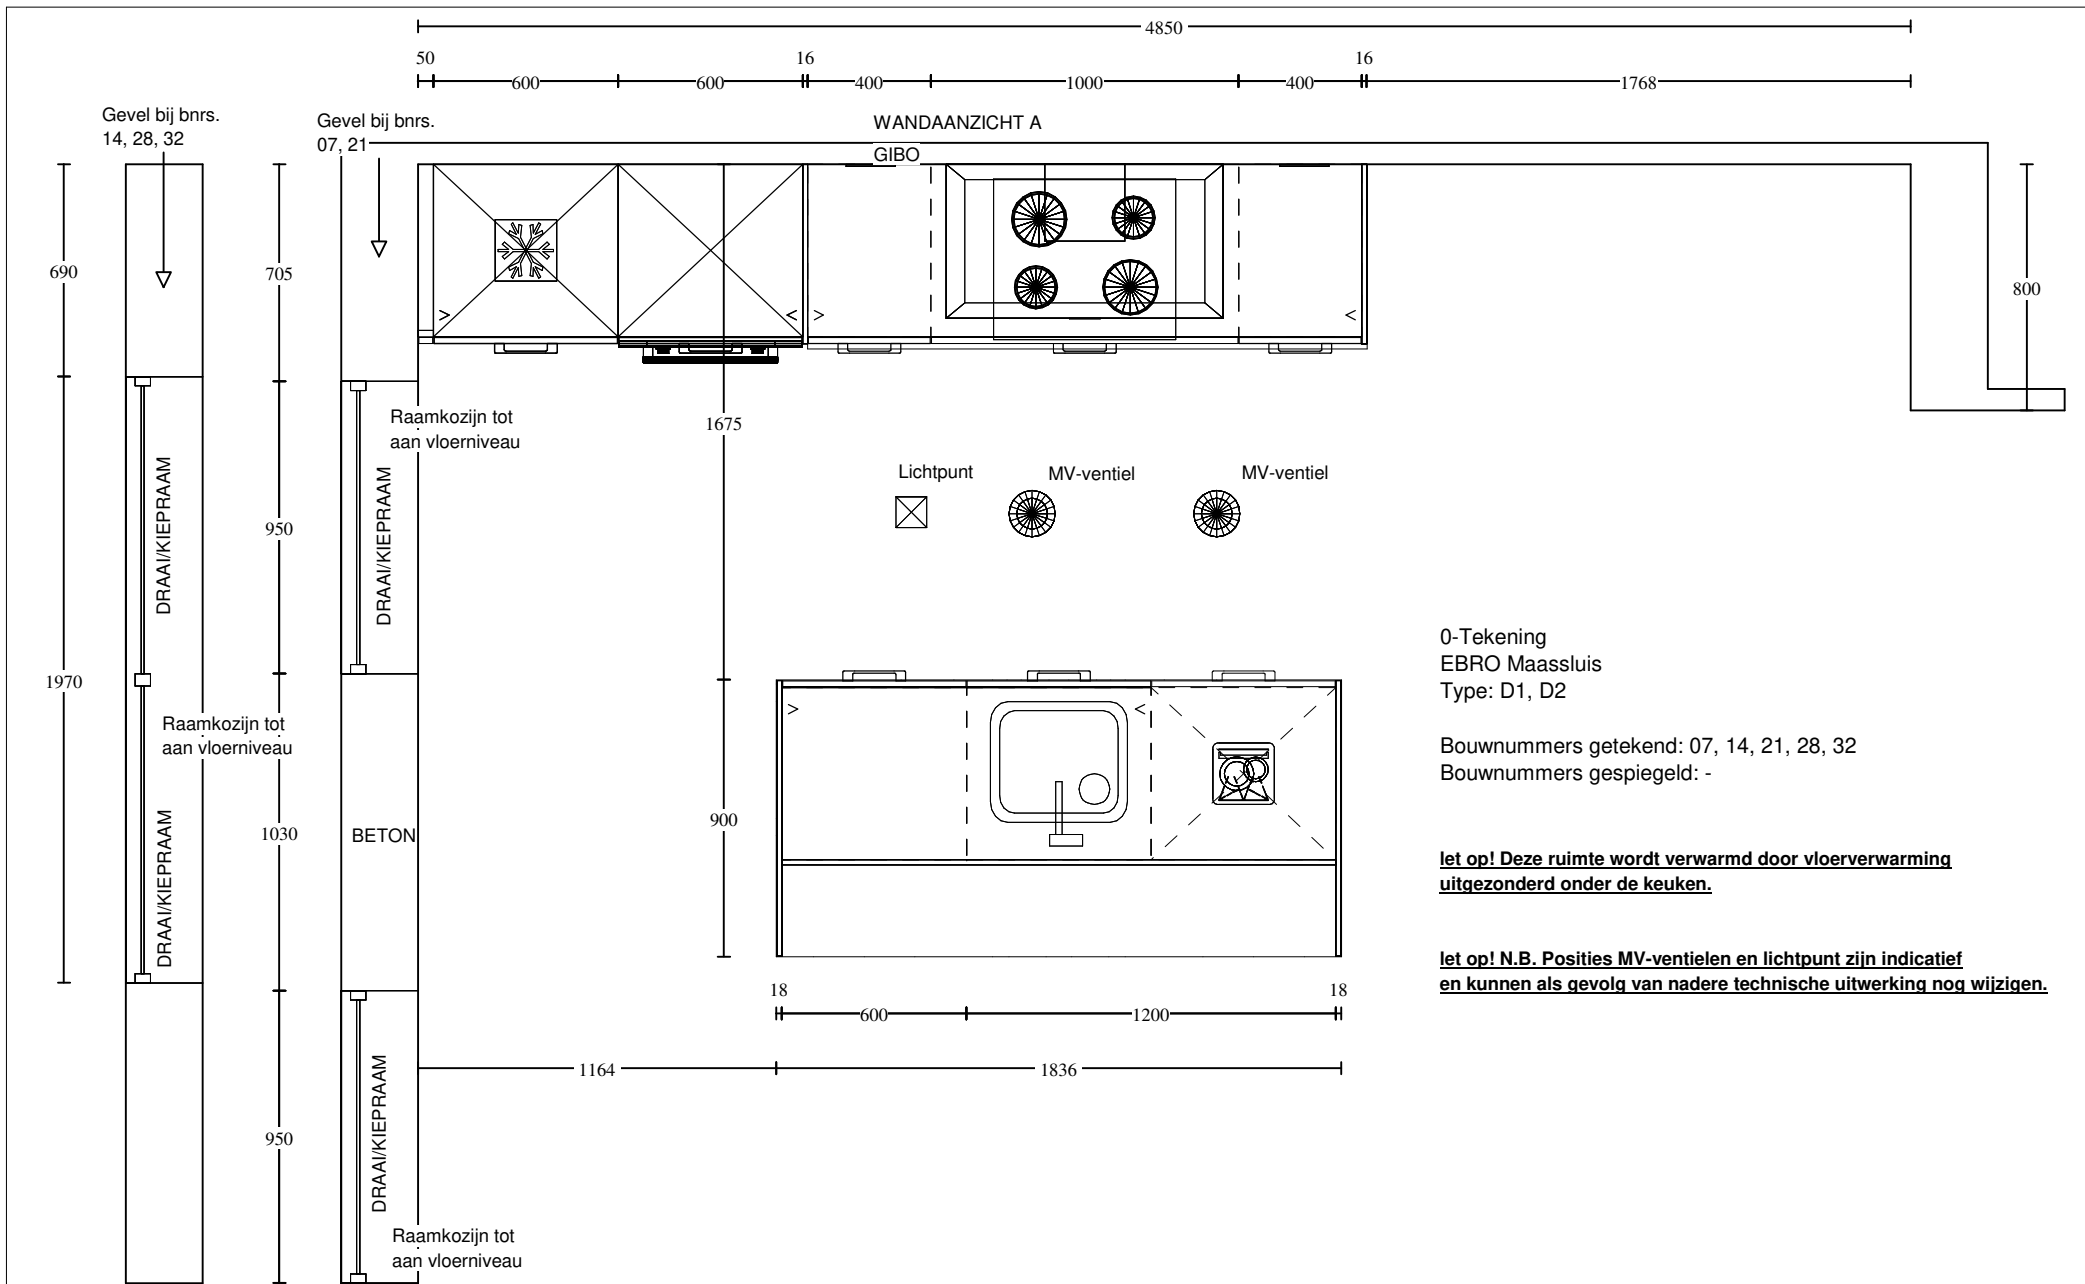

Keuken Vision Naaldwijk
Warmoezenierstraat 9
2671 ZP NAALDWIJK
0174-627008

Klant / Bnr.: Waal /
Referentienr.: 137843
Adviseur: Rochéz Harbers
Datum: 8/11/21

Merk: Novitelli
Programma: LASBR C236
Kleur: 117 - grafiet hoogglans
Greep: 435 - Greep 192mm

Deze tekening is een schets van de werkelijkheid
en is bedoeld om een redelijk overzicht te geven.

Aan deze tekening kunnen geen rechten worden ontleend.