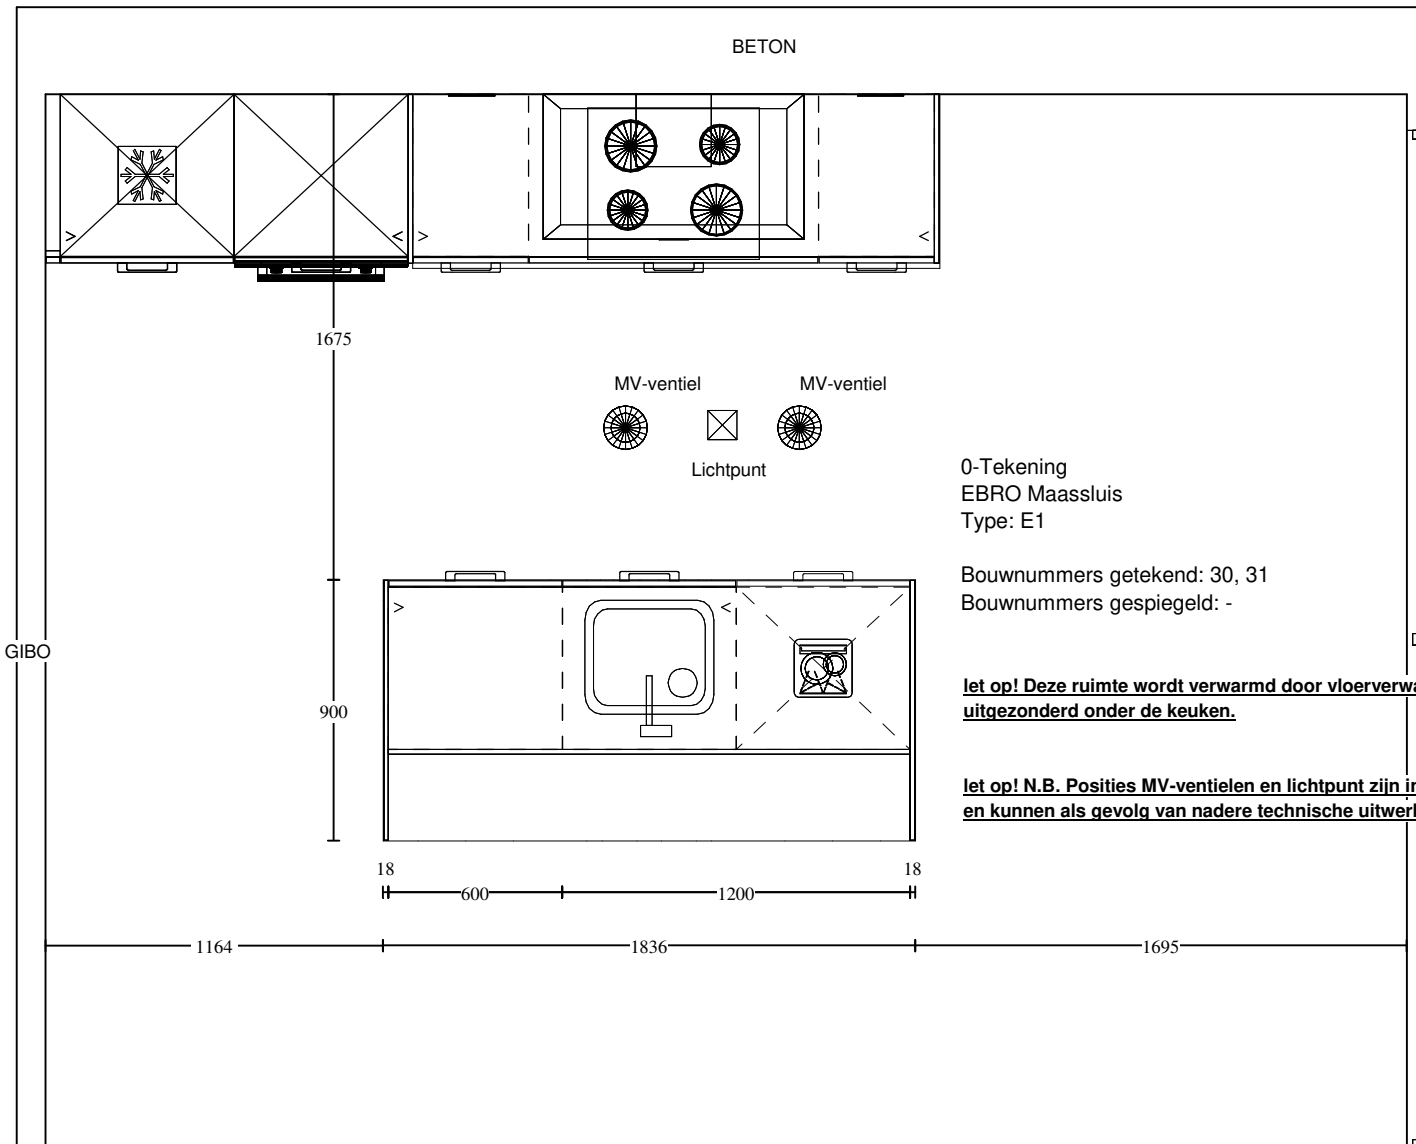

Keuken Vision Naaldwijk
Warmoezenierstraat 9
2671 ZP NAALDWIJK
0174-627008

Klant / Bnr.: Waal /
Referentienr.: 137843
Adviseur: Rochéz Harbers
Datum: 8/11/21

Merk: Novitelli
Programma: LASBR C236
Kleur: 117 - grafiet hoogglans
Greep: 435 - Greep 192mm

Deze tekening is een schets van de werkelijkheid en is bedoeld om een redelijk overzicht te geven.

Aan deze tekening kunnen geen rechten worden ontleend.