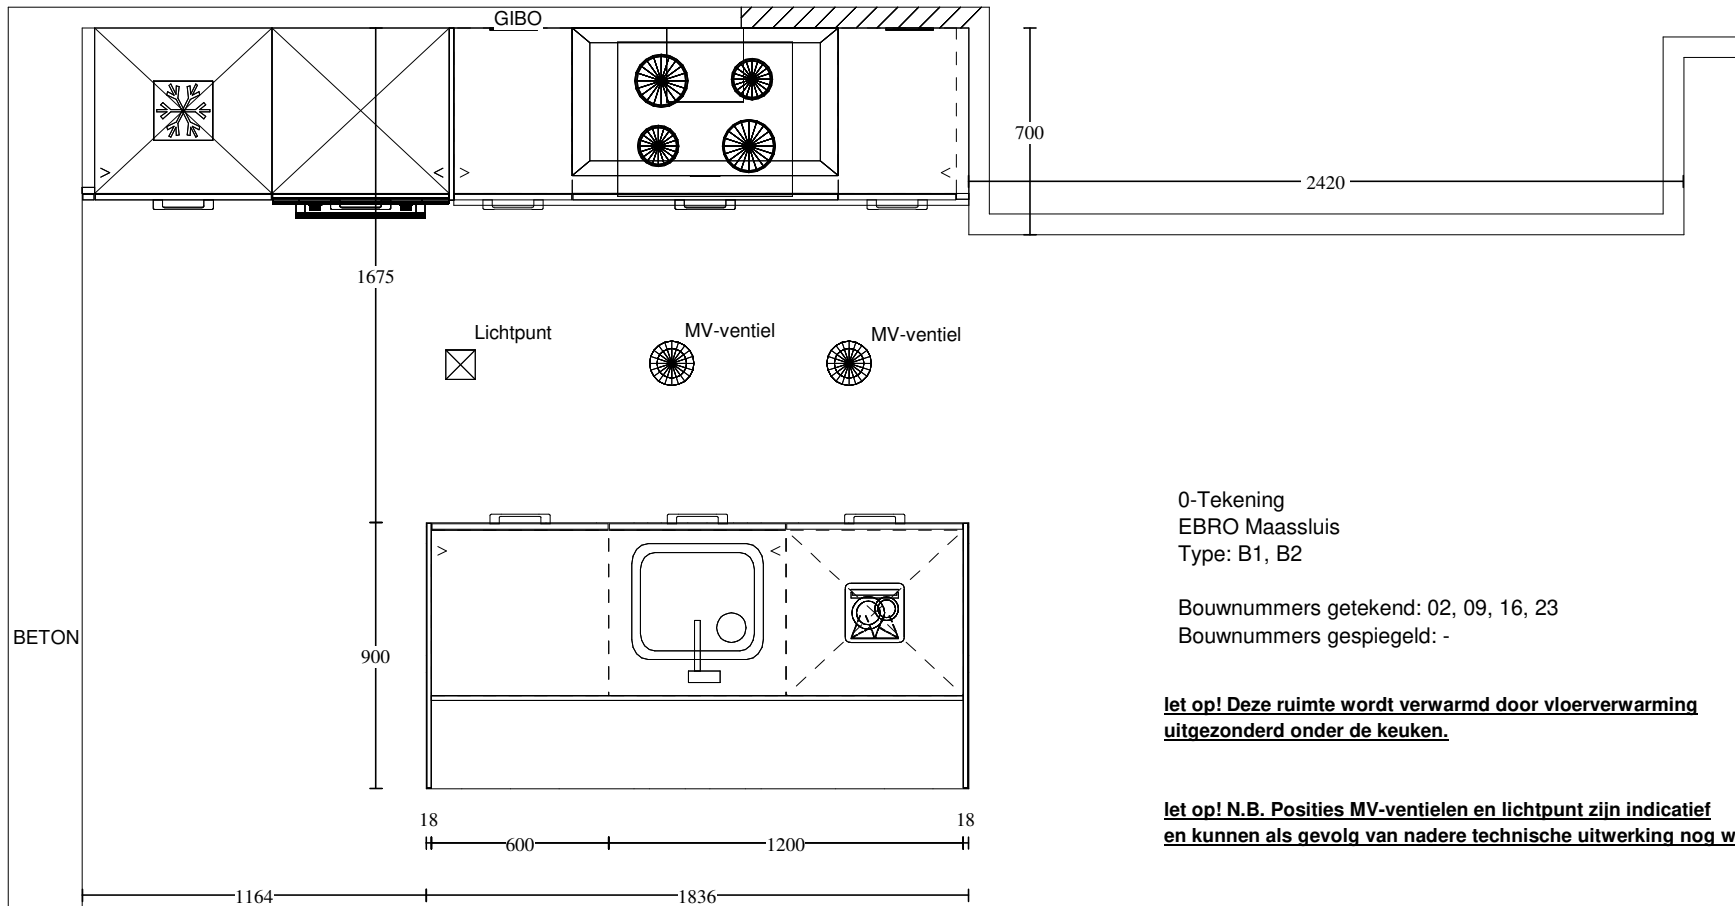

Deze tekening is een schets van de werkelijkheid
 en is bedoeld om een redelijk overzicht te geven.

Aan deze tekening kunnen geen rechten worden ontleend.

WANDAANZICHT A

0-Tekening
 EBRO Maassluis
 Type: B1, B2