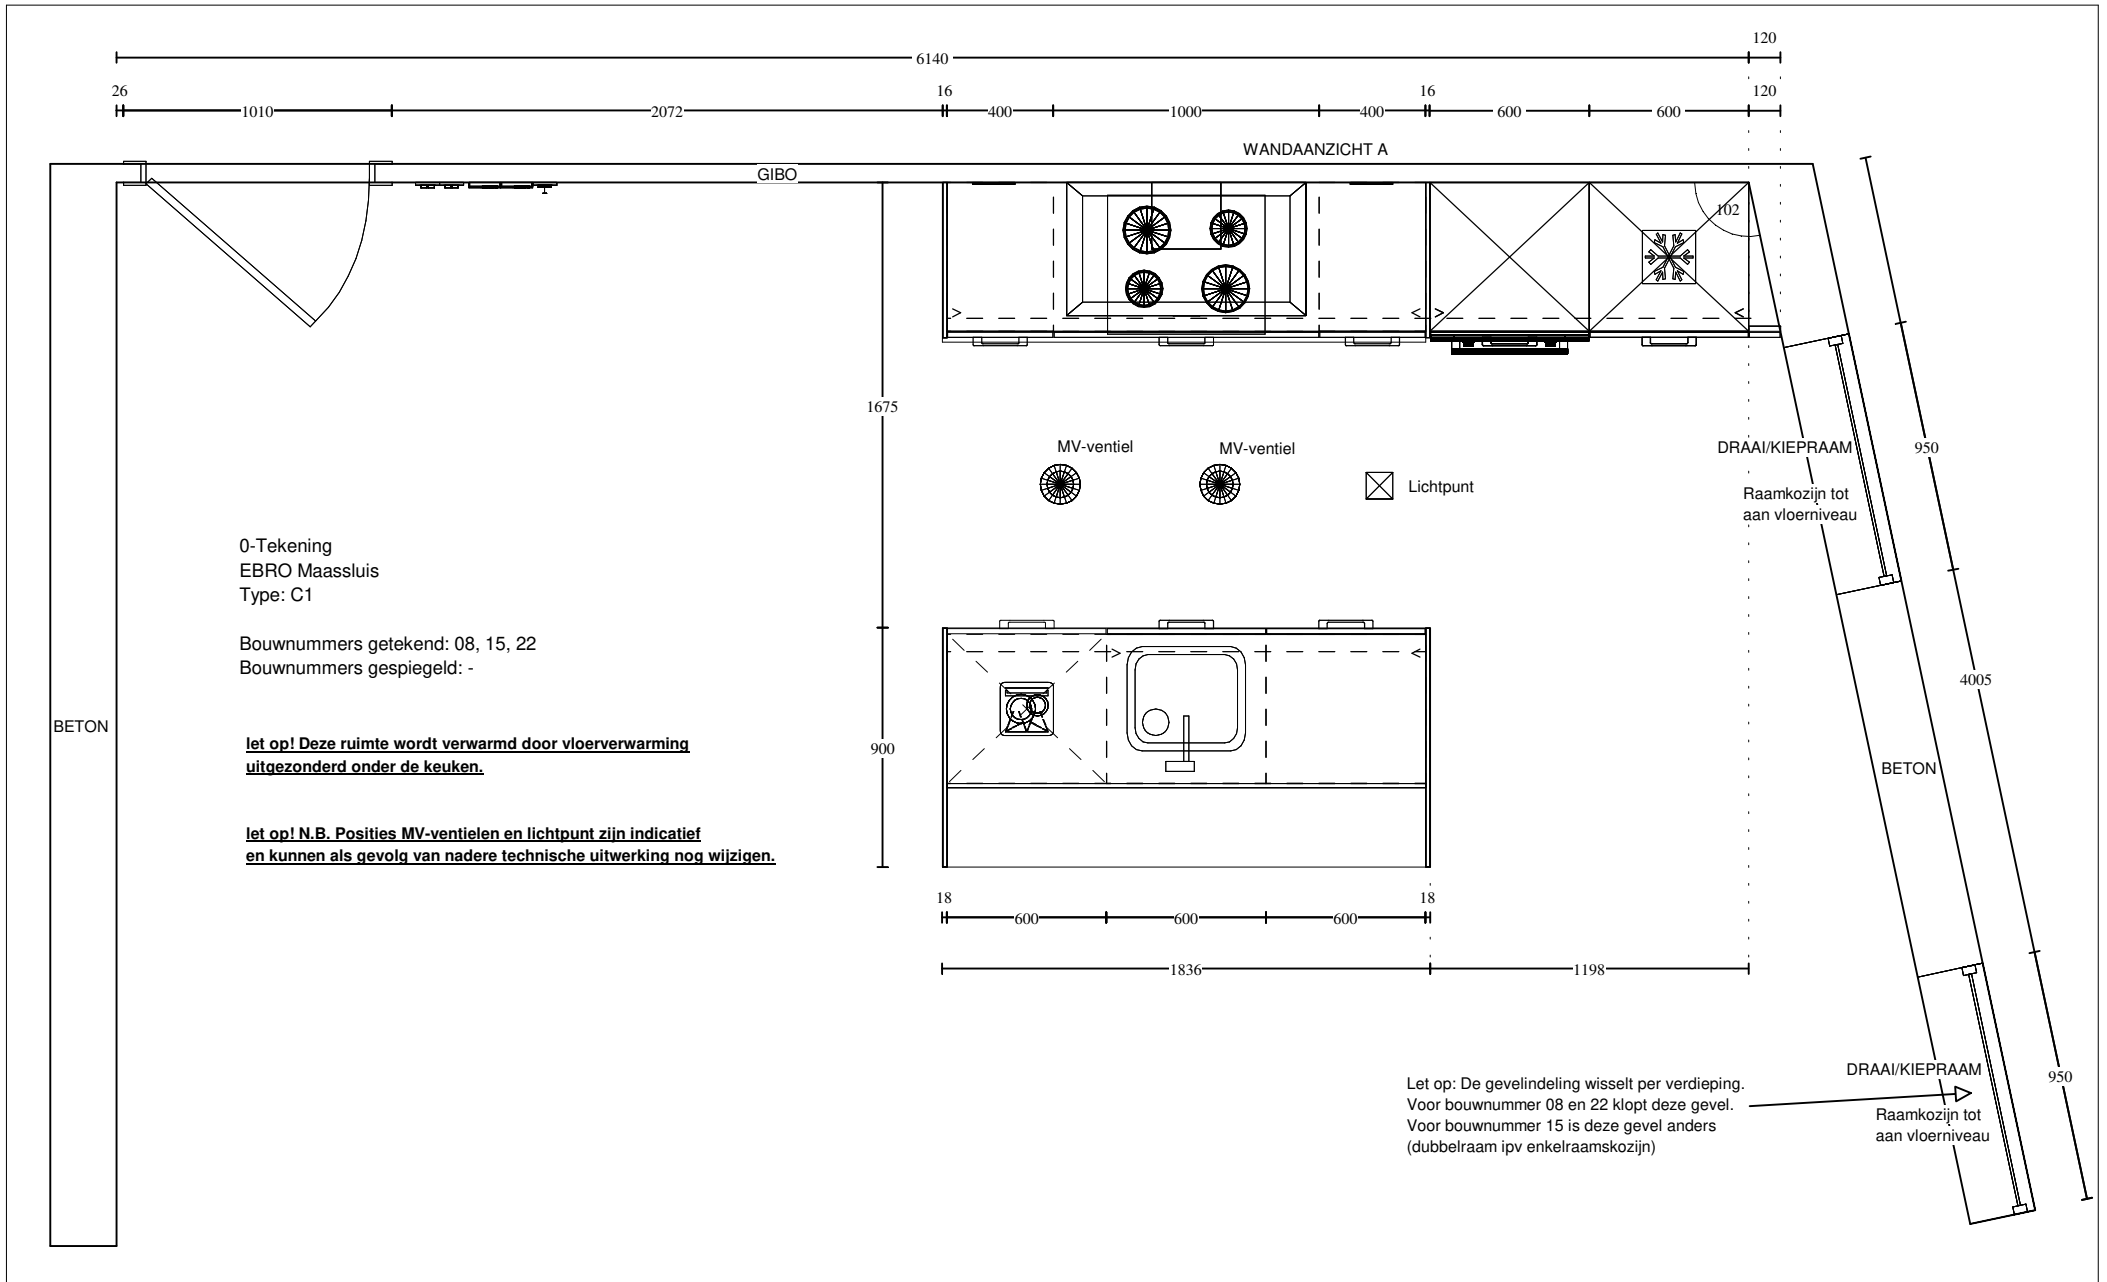

Keuken Vision Naaldwijk
Warmoezenierstraat 9
2671 ZP NAALDWIJK
0174-627008

Klant / Bnr.: Waal /
Referentienr.: 137843
Adviseur: Rochéz Harbers
Datum: 8/11/21

Merk: Novitelli
Programma: LASBR C236
Kleur: 117 - grafiet hoogglans
Greep: 435 - Greep 192mm

Deze tekening is een schets van de werkelijkheid en is bedoeld om een redelijk overzicht te geven.

Aan deze tekening kunnen geen rechten worden ontleend.