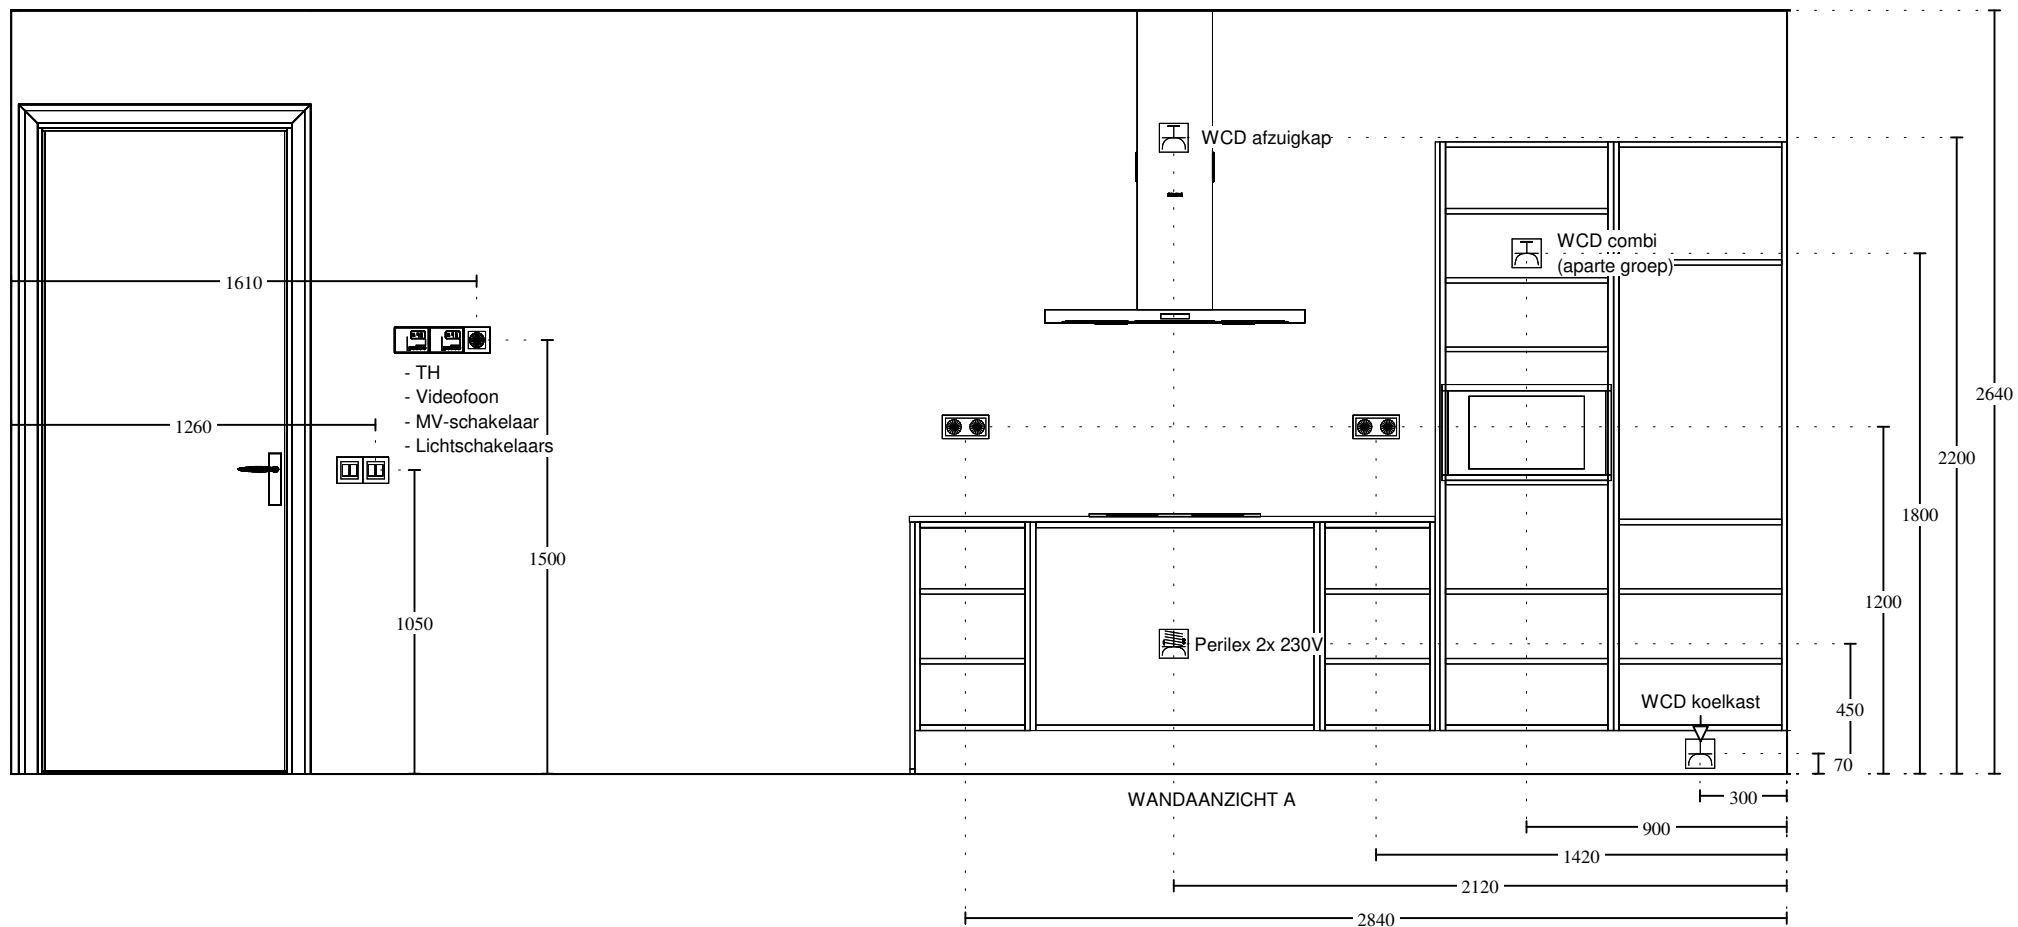

Keuken Vision Naaldwijk
Warmoezenierstraat 9
2671 ZP NAALDWIJK
0174-627008

Klant / Bnr.: Waal /
Referentienr.: 137843
Adviseur: Rochéz Harbers
Datum: 8/11/21

Merk: Novitelli
Programma: LASBR C236
Kleur: 117 - grafiet hoogglans
Greep: 435 - Greep 192mm

Deze tekening is een schets van de werkelijkheid
en is bedoeld om een redelijk overzicht te geven.

Aan deze tekening kunnen geen rechten worden ontleend.