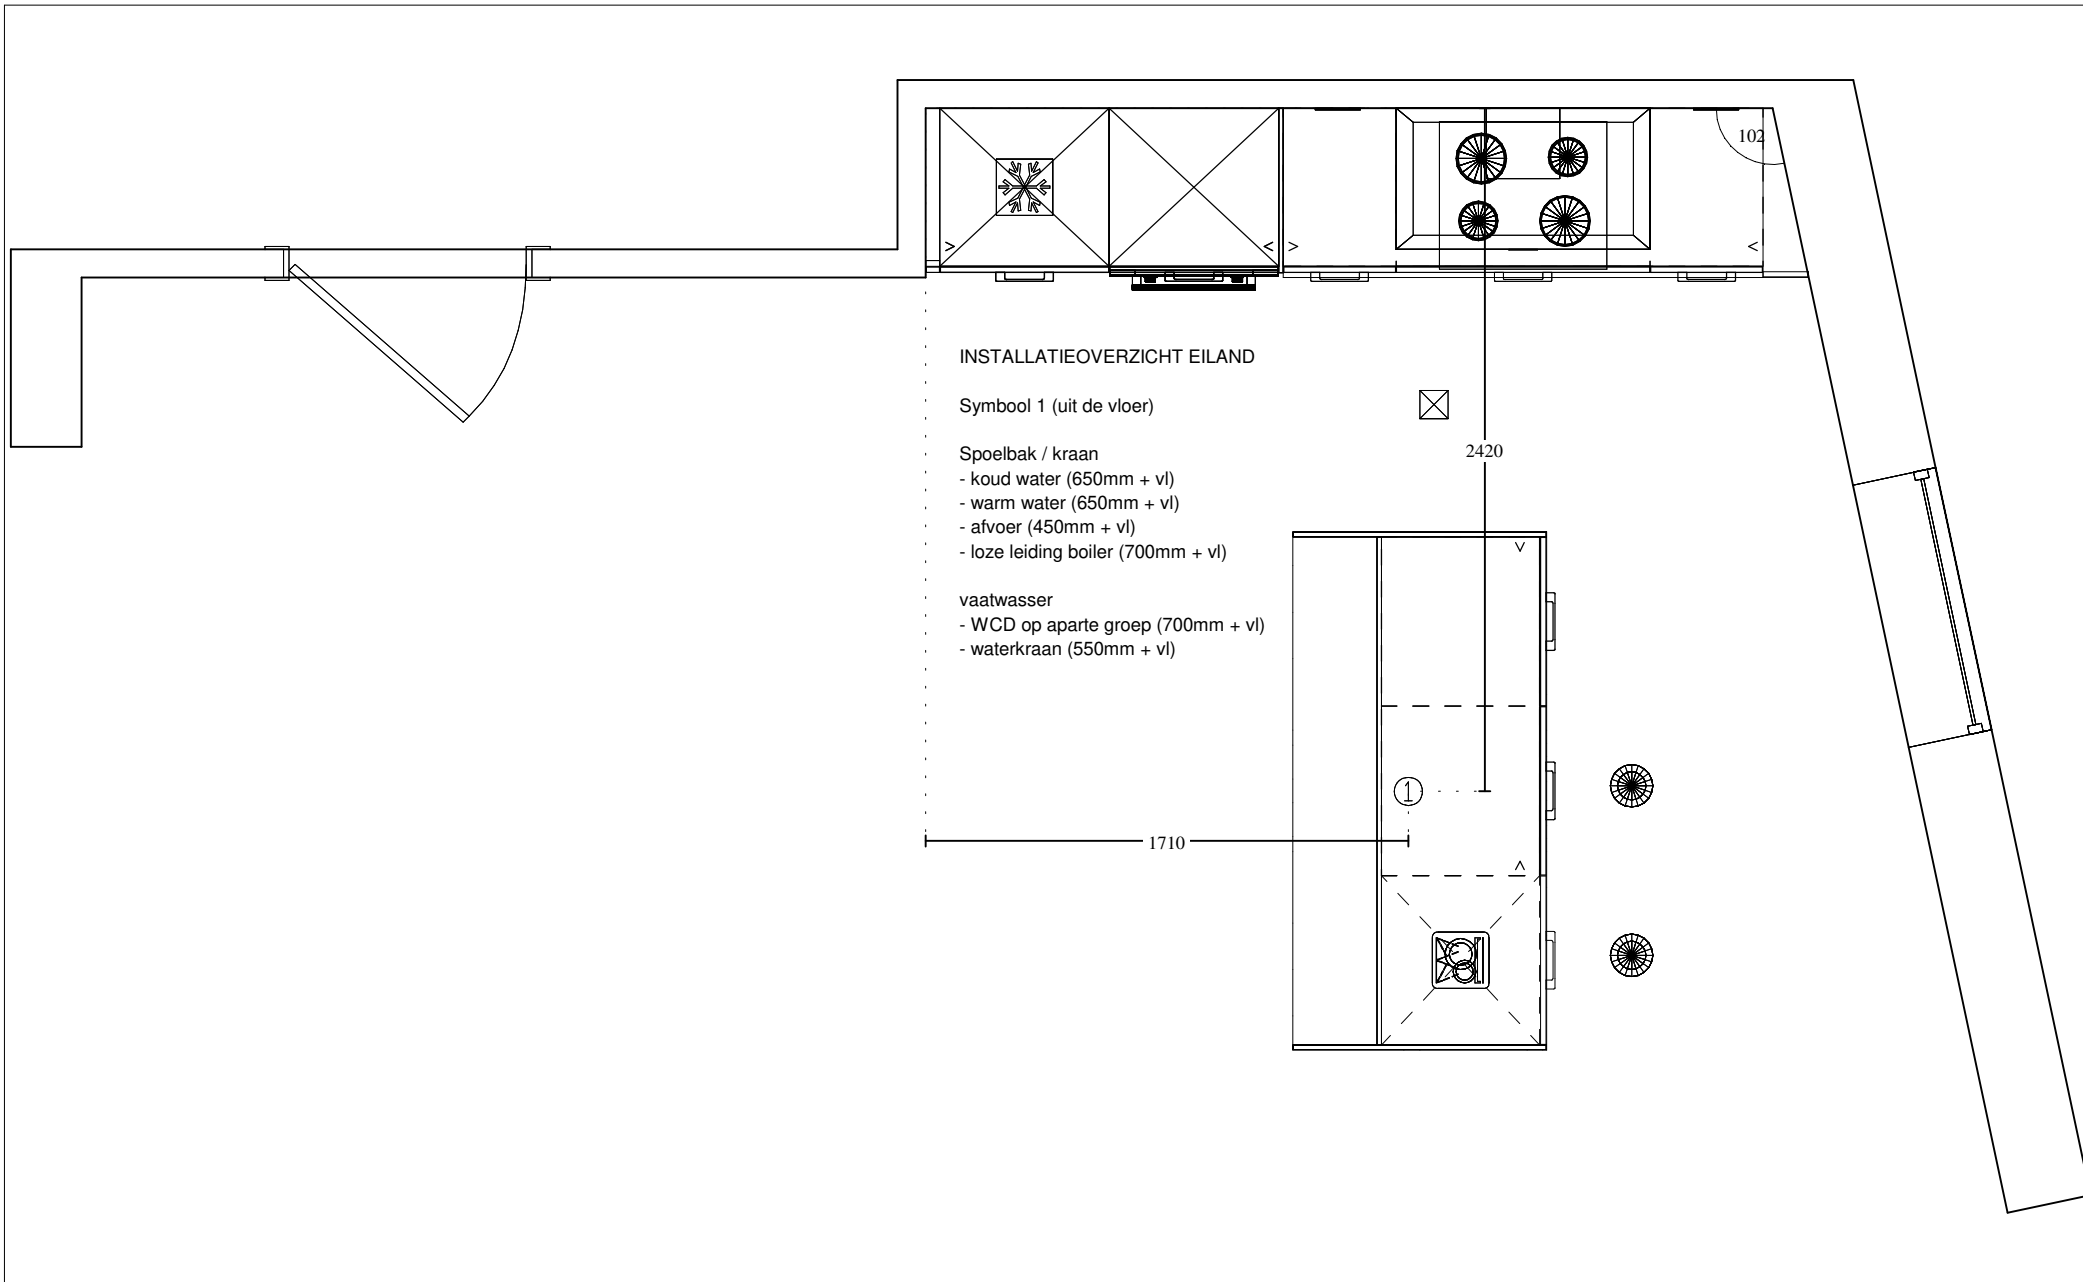

Keuken Vision Naaldwijk
Warmoezenierstraat 9
2671 ZP NAALDWIJK
0174-627008

Klant / Bnr.: Waal /
Referentienr.: 137843
Adviseur: Rochéz Harbers
Datum: 8/11/21

Merk: Novitelli
Programma: LASBR C236
Kleur: 117 - grafiet hoogglans
Greep: 435 - Greep 192mm

Deze tekening is een schets van de werkelijkheid
en is bedoeld om een redelijk overzicht te geven.

Aan deze tekening kunnen geen rechten worden ontleend.