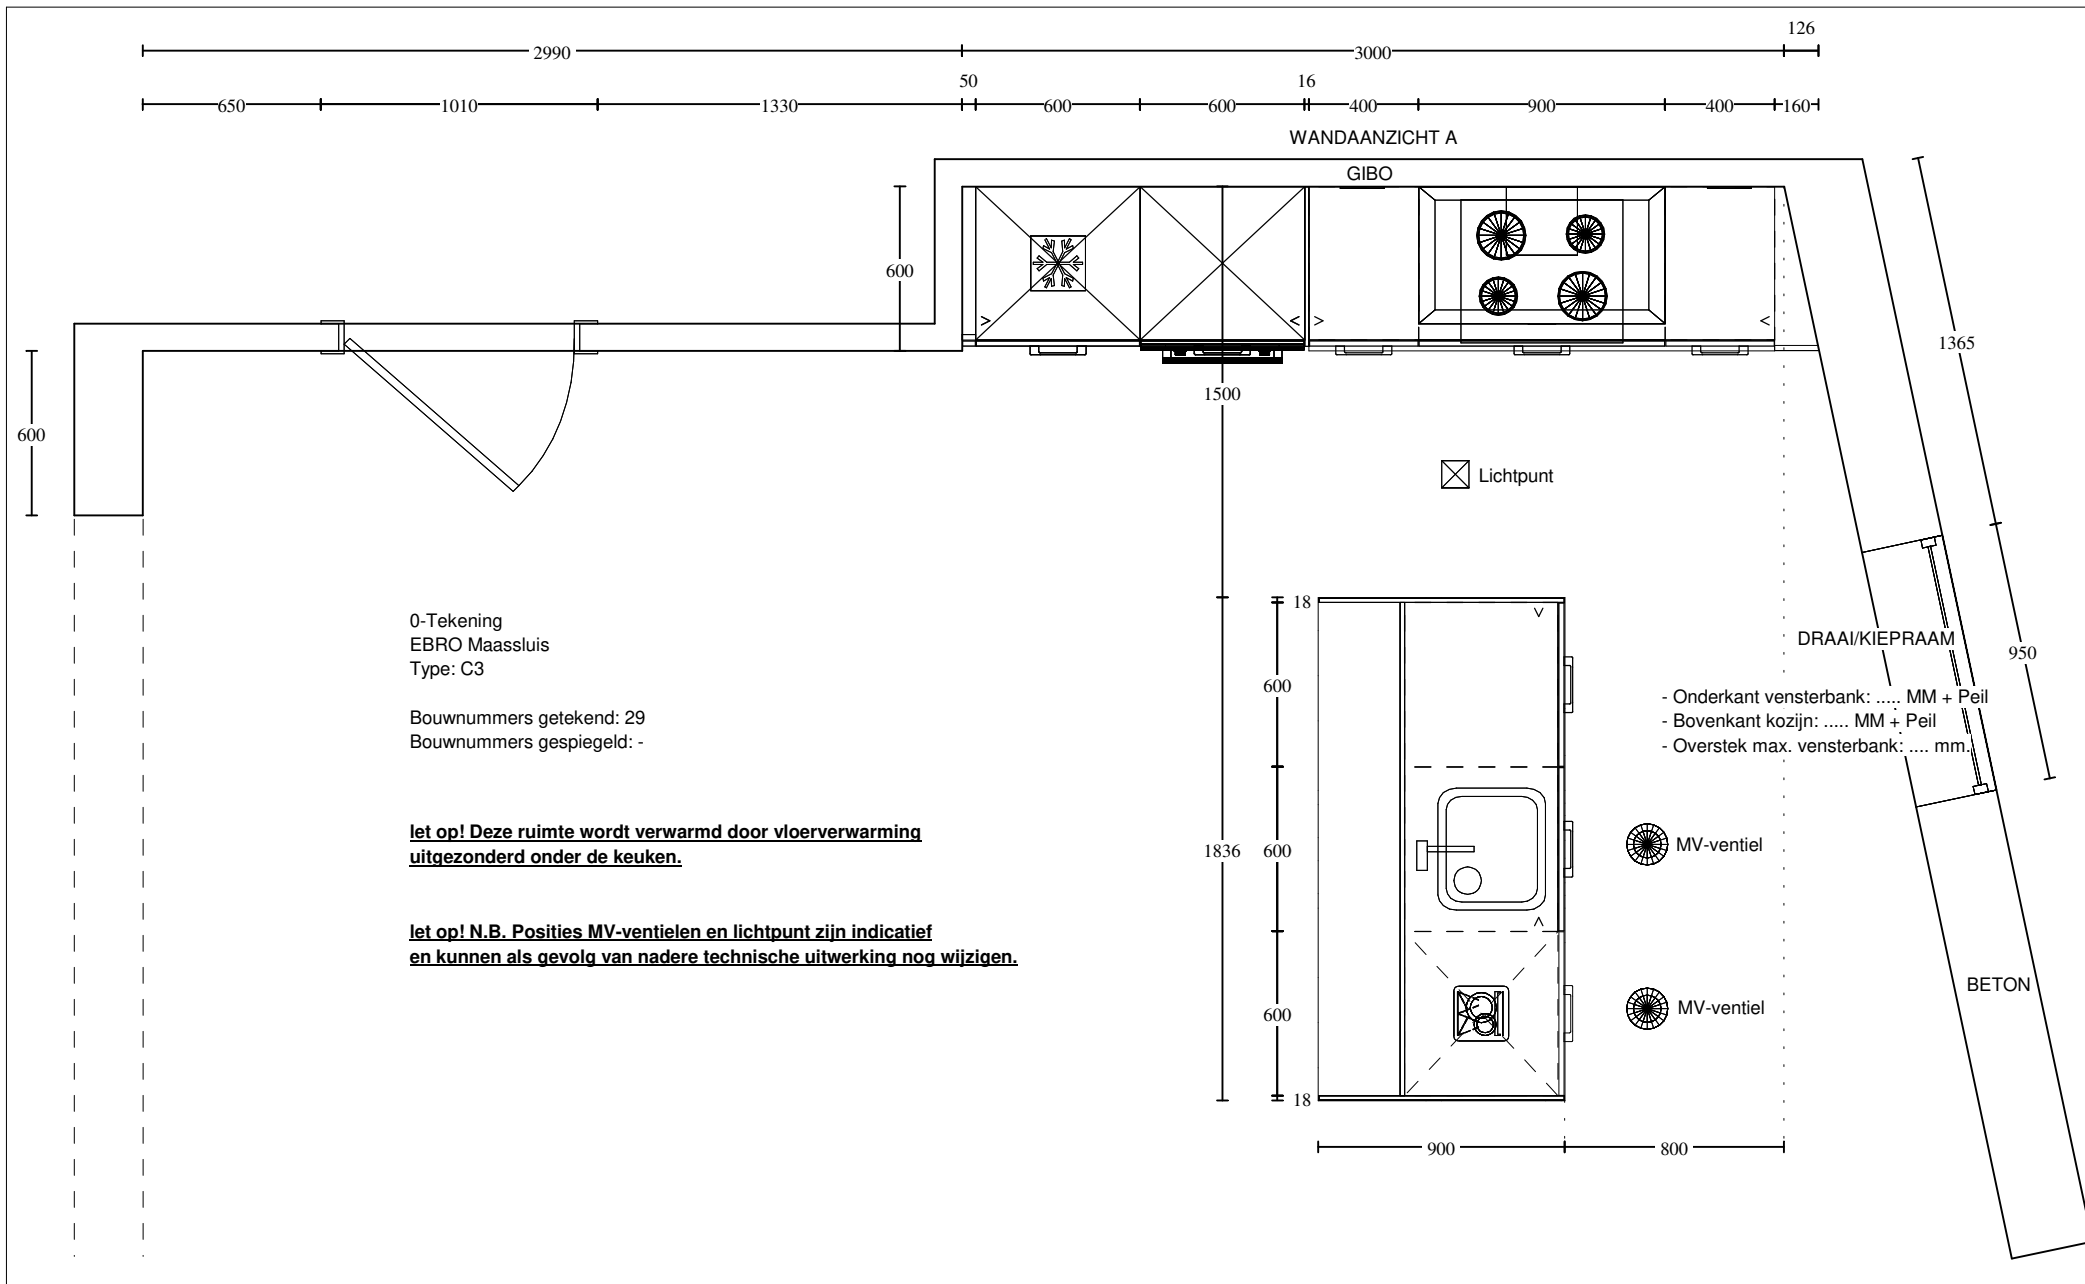

Keuken Vision Naaldwijk
Warmoezenierstraat 9
2671 ZP NAALDWIJK
0174-627008

Klant / Bnr.: Waal /
Referentienr.: 137843
Adviseur: Rochéz Harbers
Datum: 8/11/21

Merk: Novitelli
Programma: LASBR C236
Kleur: 117 - grafiet hoogglans
Greep: 435 - Greep 192mm

Deze tekening is een schets van de werkelijkheid en is bedoeld om een redelijk overzicht te geven.

Aan deze tekening kunnen geen rechten worden ontleend.