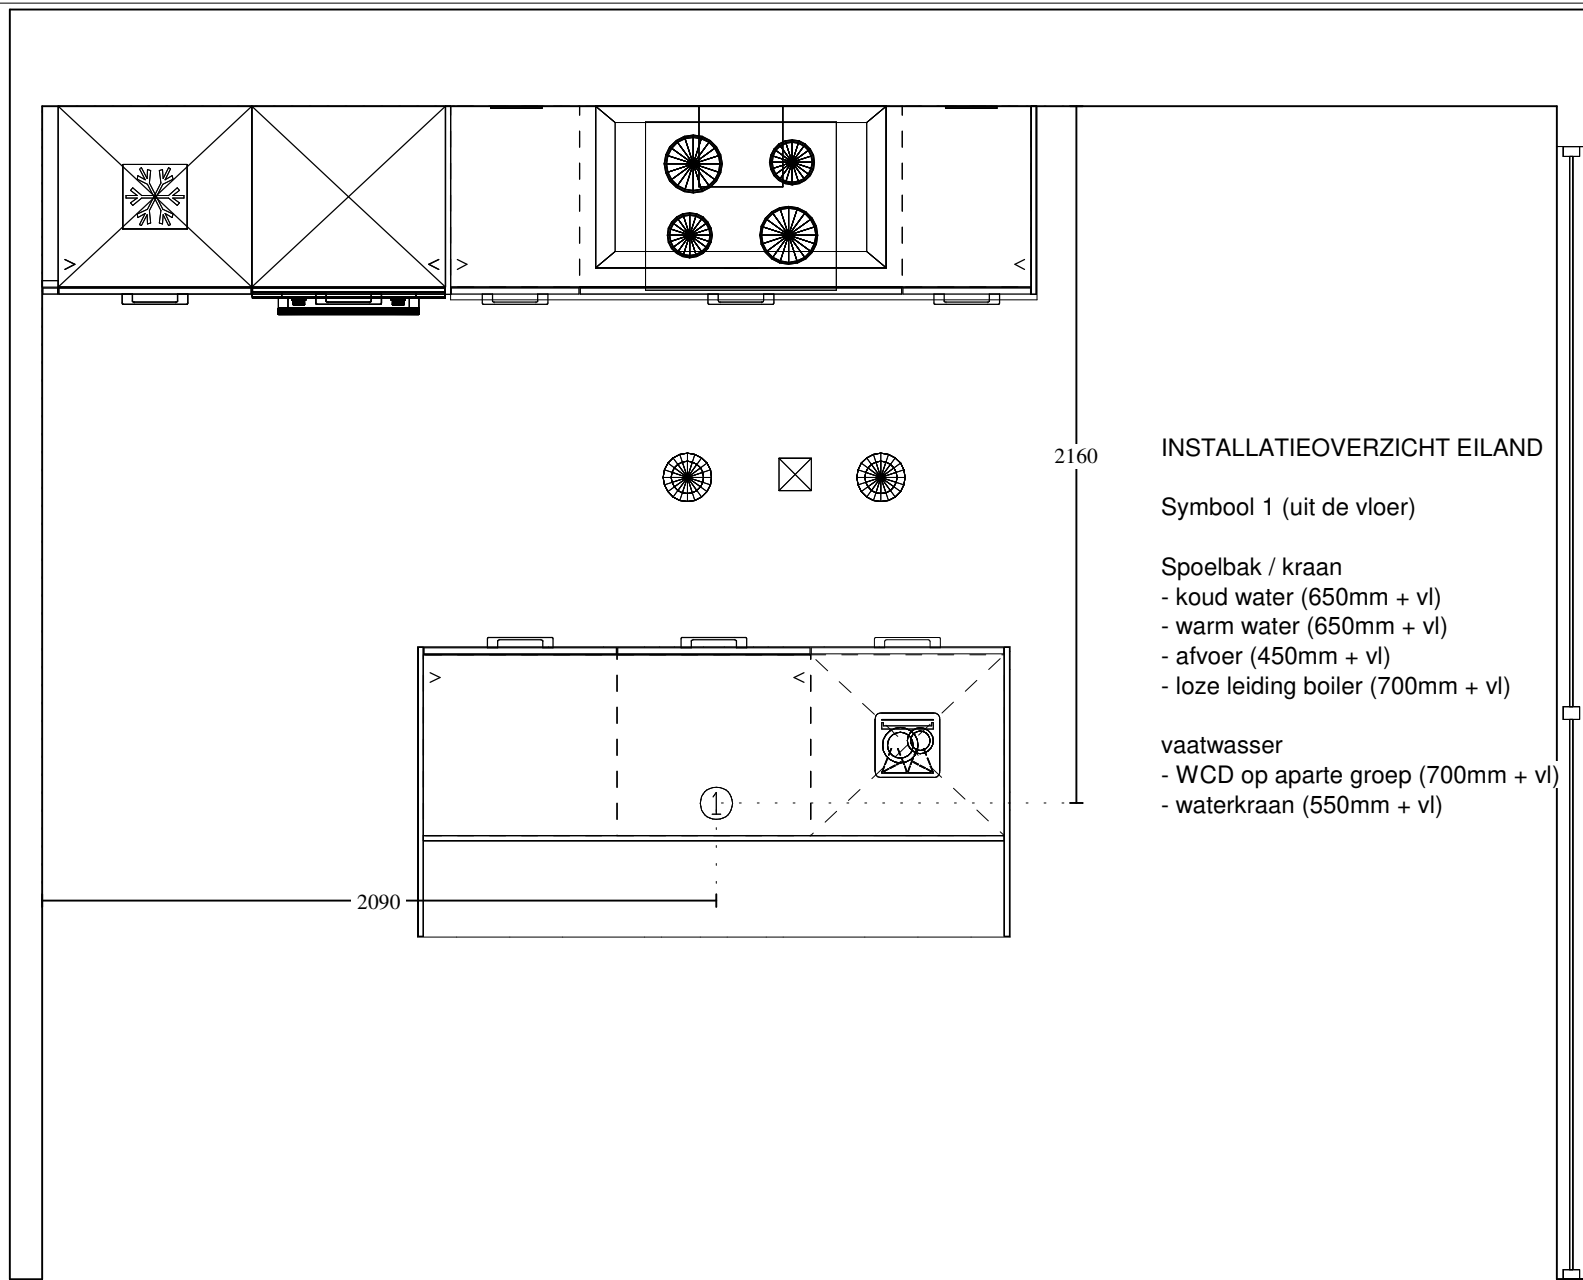

Keuken Vision Naaldwijk
Warmoezenierstraat 9
2671 ZP NAALDWIJK
0174-627008

Klant / Bnr.: Waal /
Referentienr.: 137843
Adviseur: Rochéz Harbers
Datum: 8/11/21

Merk: Novitelli
Programma: LASBR C236
Kleur: 117 - grafiet hoogglans
Greep: 435 - Greep 192mm

Deze tekening is een schets van de werkelijkheid
en is bedoeld om een redelijk overzicht te geven.

Aan deze tekening kunnen geen rechten worden ontleend.