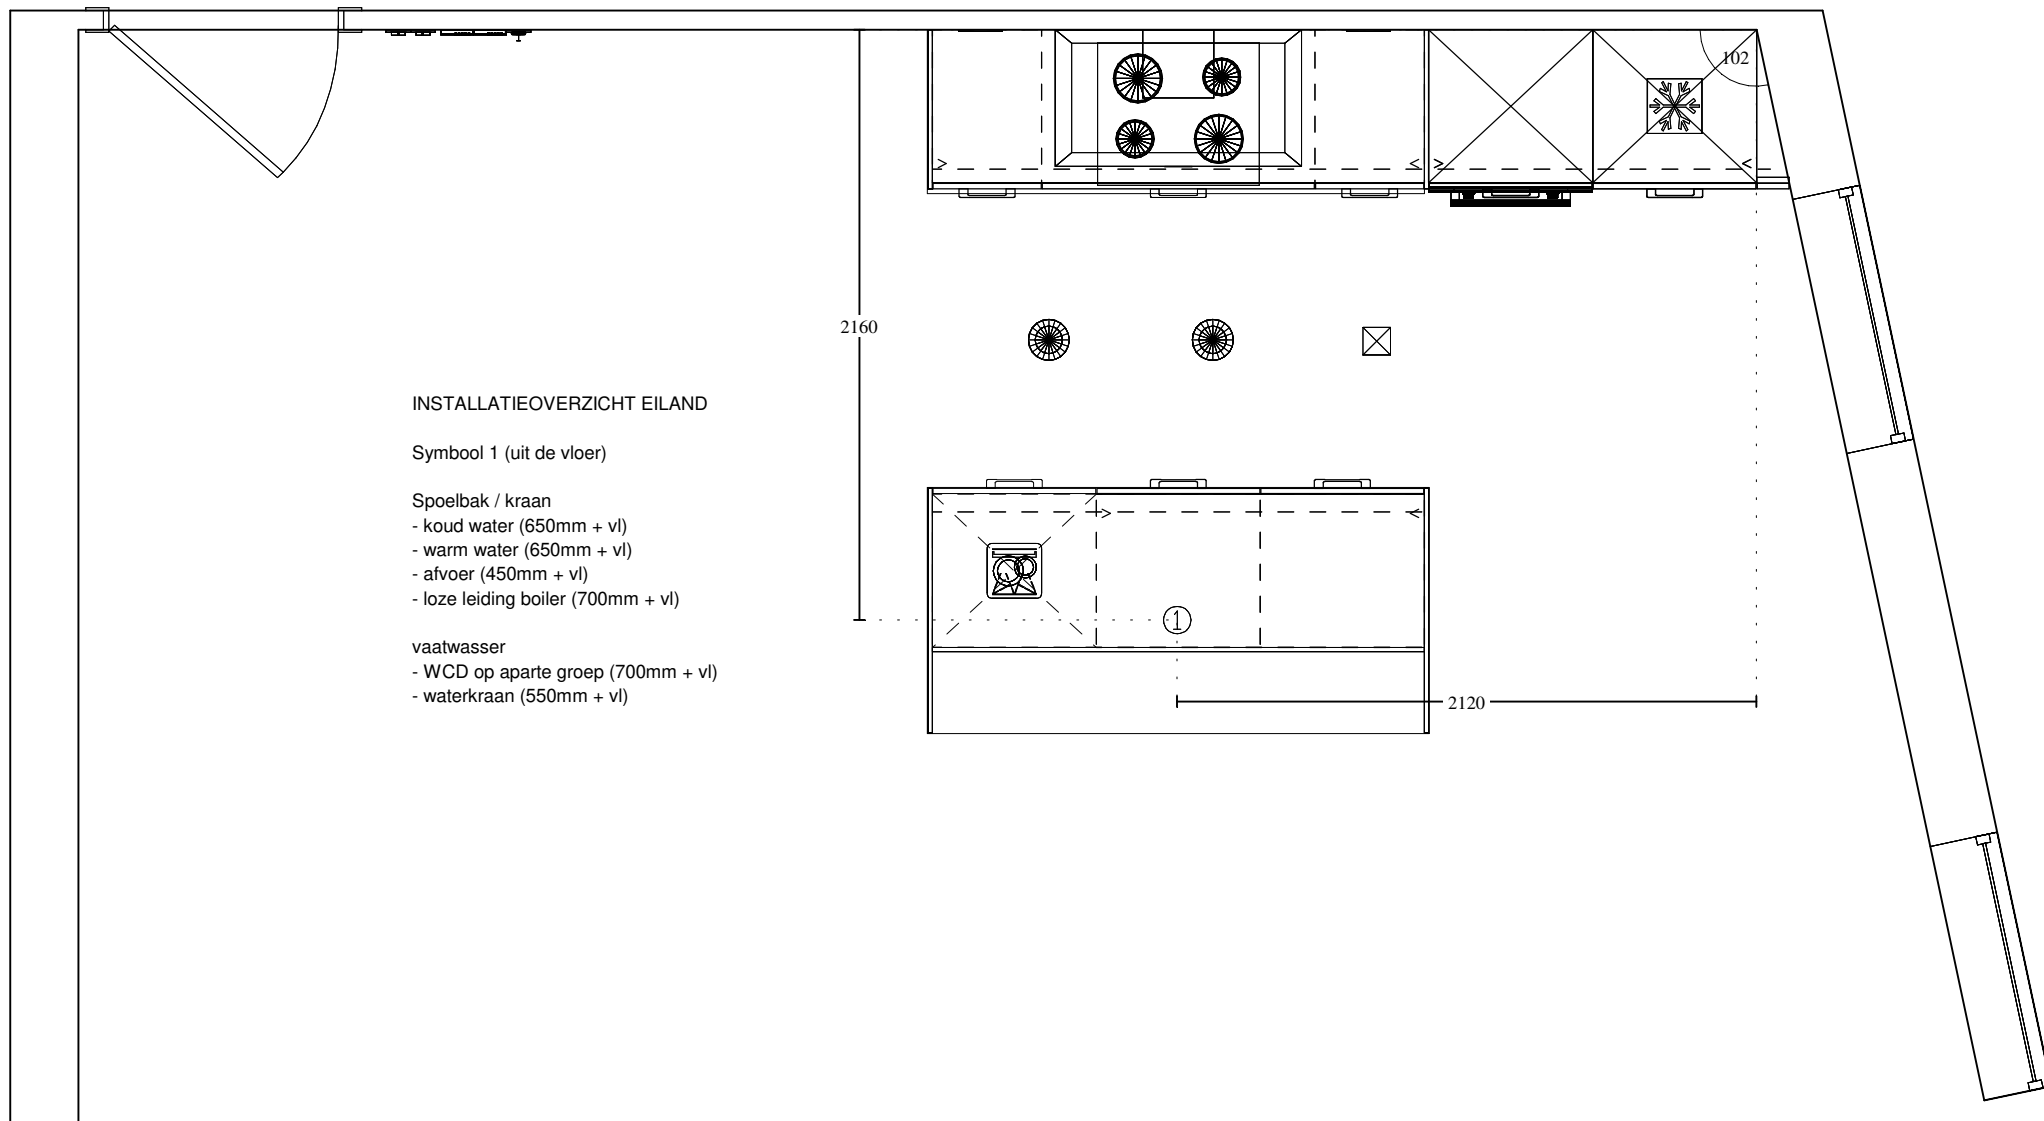

Aan deze tekening kunnen geen rechten worden ontleend.

INSTALLATIEOVERZICHT EILAND

Symbol 1 (uit de vloer)

- Spoelbak / kraan
- koud water (650mm + vl)
 - warm water (650mm + vl)
 - afvoer (450mm + vl)
 - loze leiding boiler (700mm + vl)