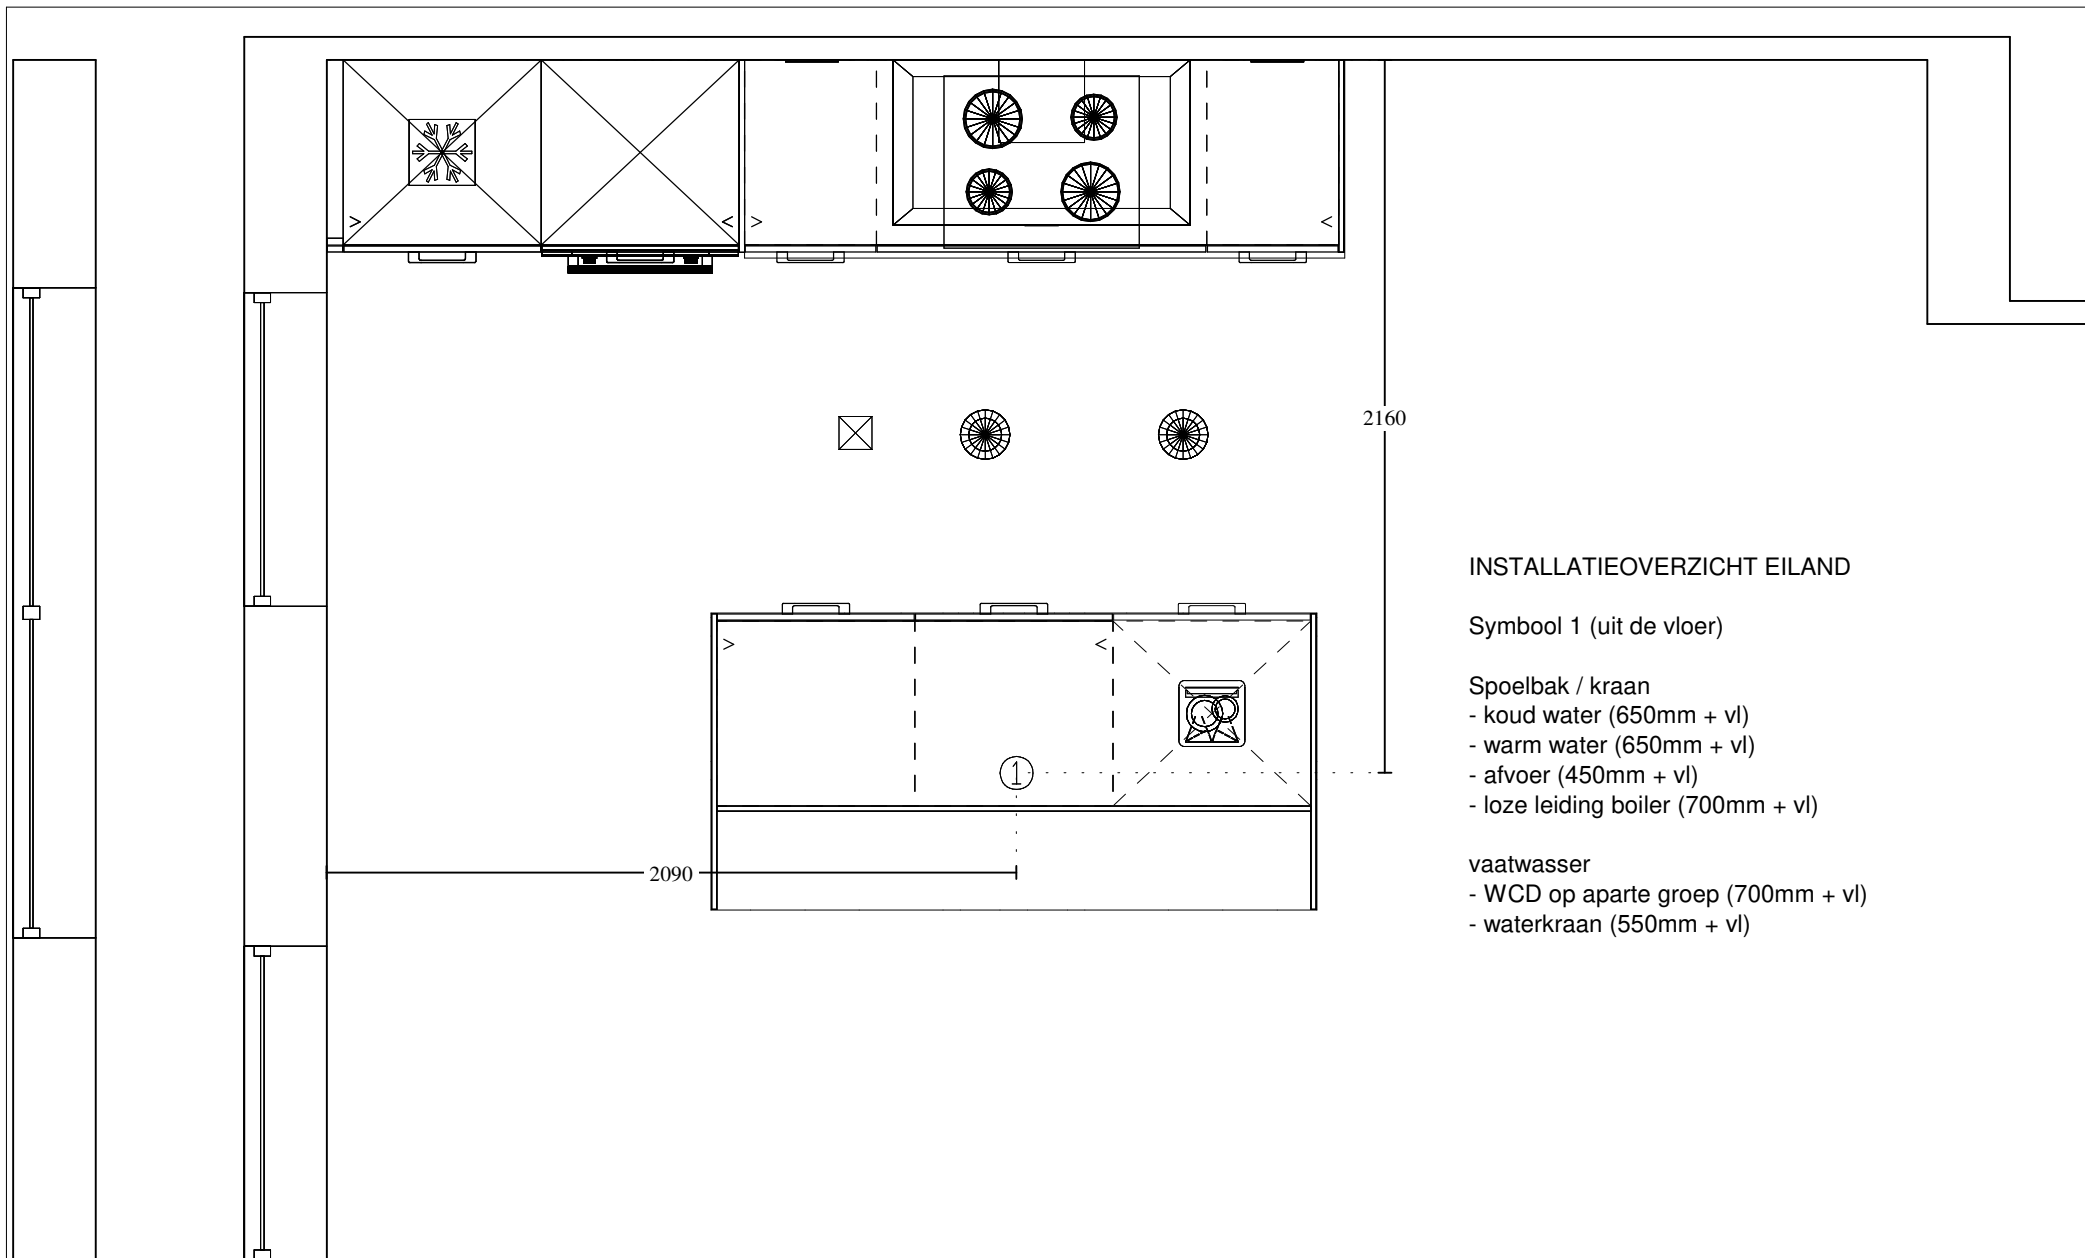

Aan deze tekening kunnen geen rechten worden ontleend.

INSTALLATIEOVERZICHT EILAND

Symbol 1 (uit de vloer)

Spoelbak / kraan

- koud water (650mm + vl)
- warm water (650mm + vl)
- afvoer (450mm + vl)
- loze leiding boiler (700mm + vl)