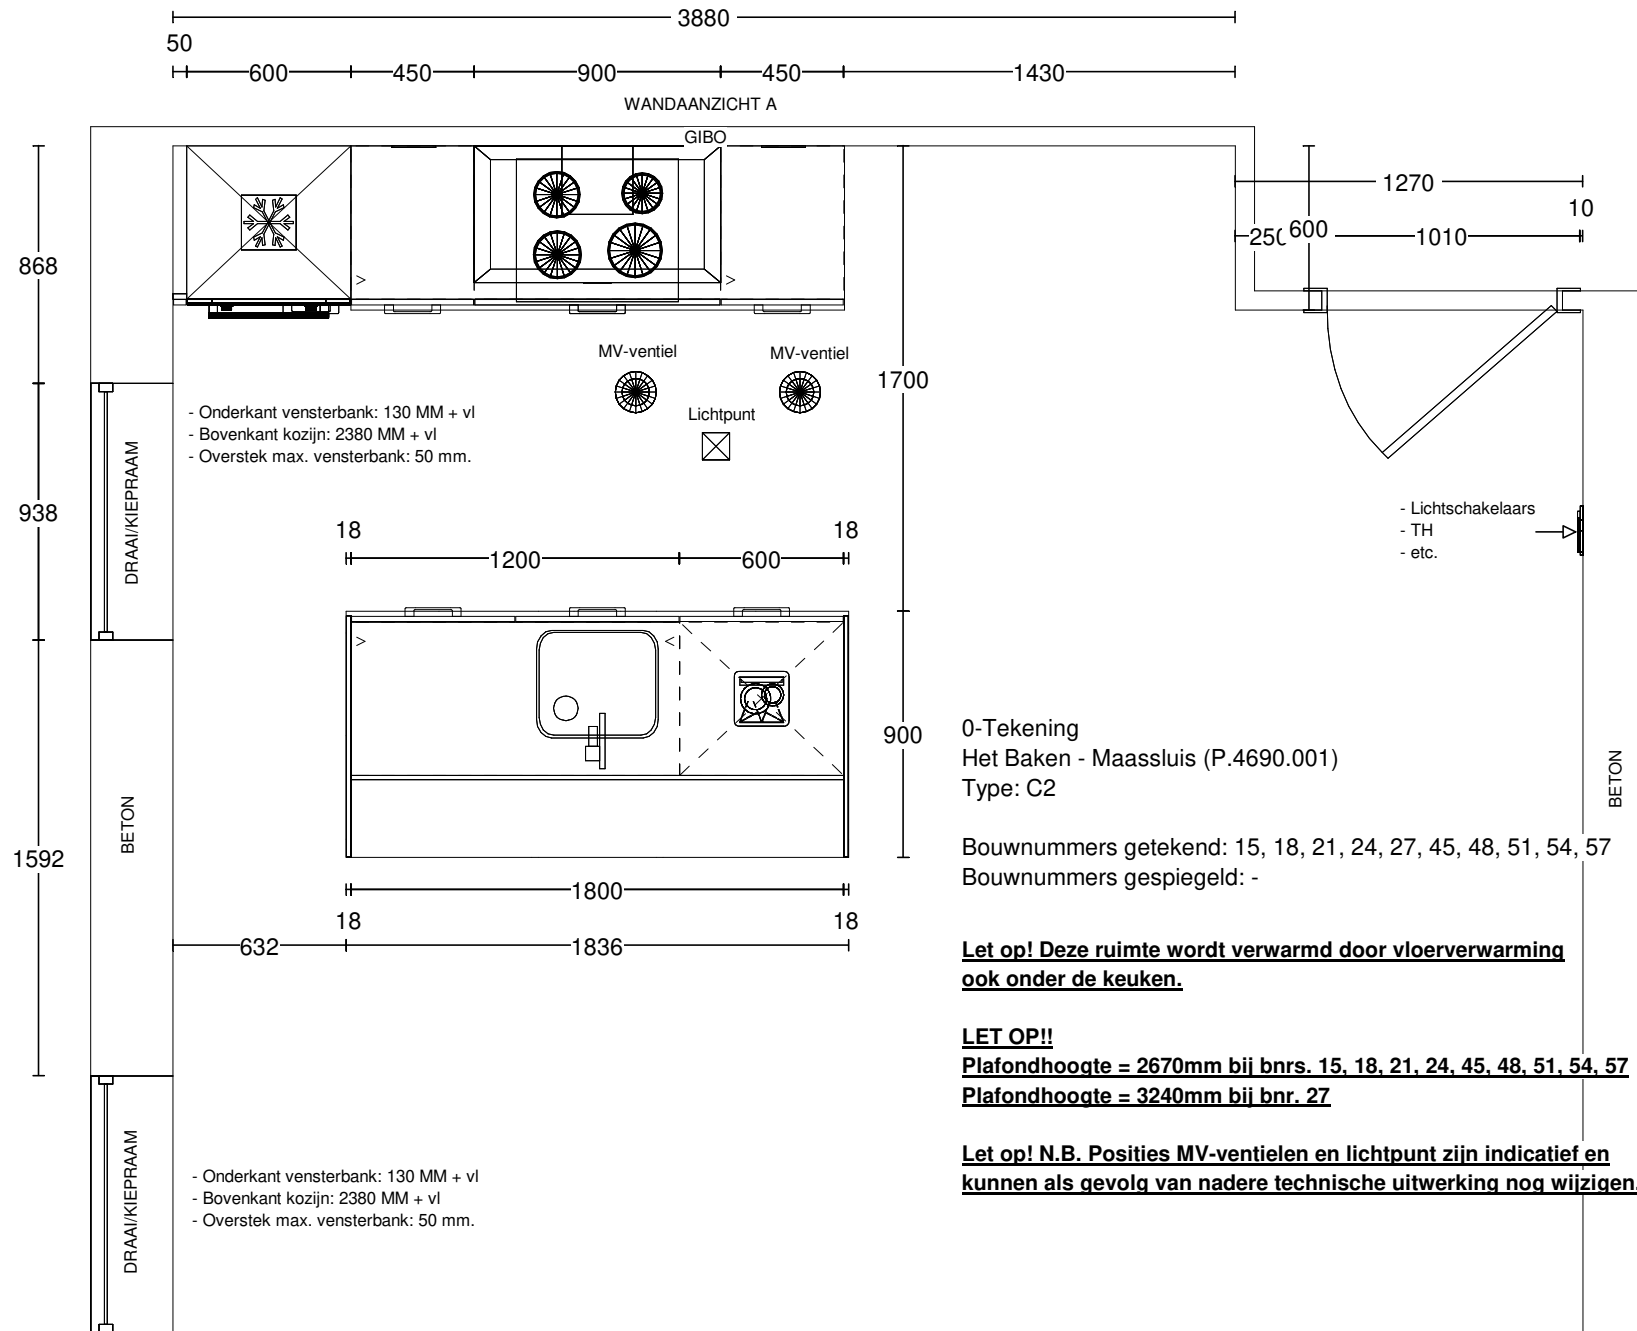

Keuken Vision Naaldwijk
Warmoezenierstraat 9
2671 ZP NAALDWIJK
0174-627008

Klant / Bnr.: Waal /
Referentienr.: 145455
Adviseur: Ruben Kikkert
Datum: 28/9/22

Merk: Novitelli Pro
Programma: UNO N531
Kleur: 101 - grafiet
Greep: 435 - Greep 192mm

Deze tekening is een schets van de werkelijkheid
en is bedoeld om een redelijk overzicht te geven.

Aan deze tekening kunnen geen rechten worden ontleend.