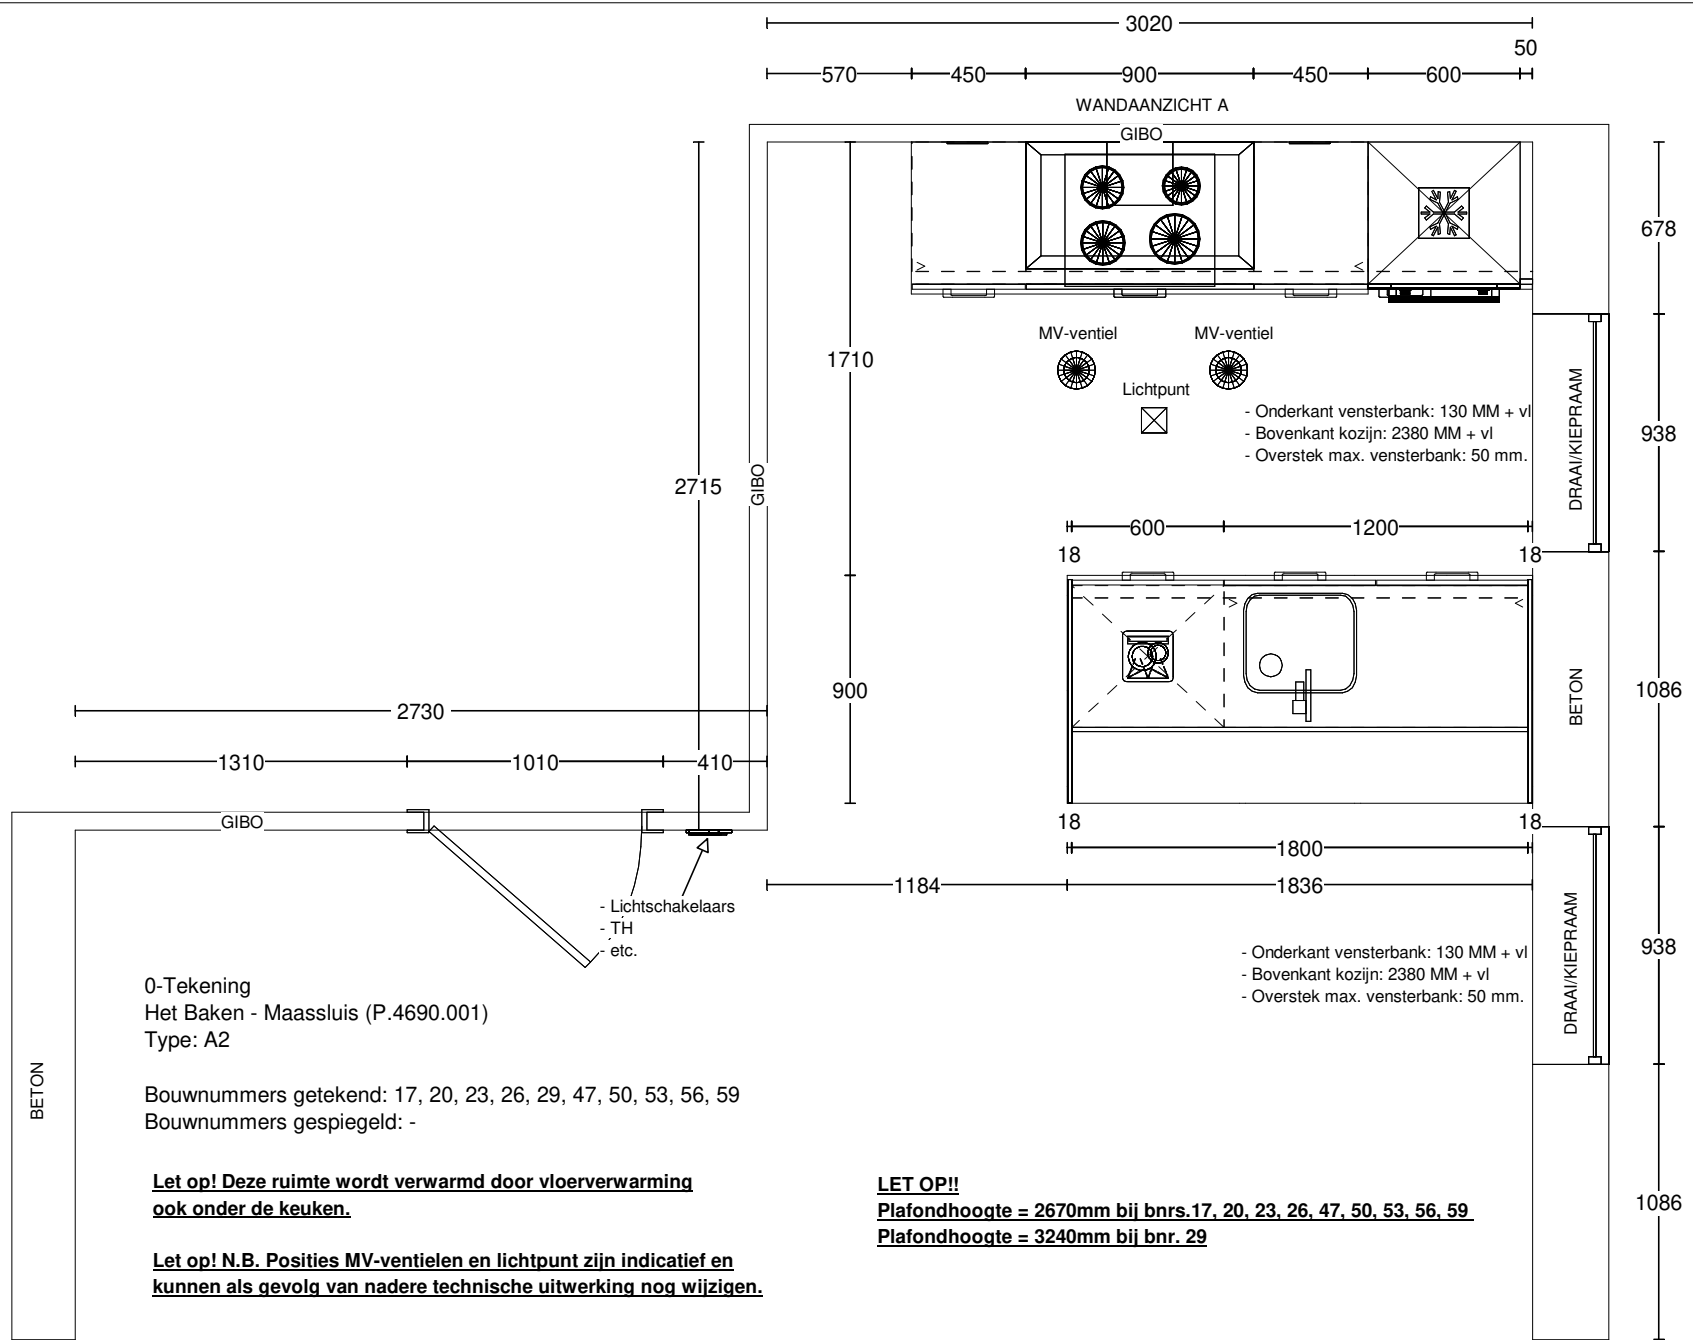

Merk: Novitelli Pro
 Programma: UNO N531
 Kleur: 101 - grafiet
 Greep: 435 - Greep 192mm

Deze tekening is een schets van de werkelijkheid
 en is bedoeld om een redelijk overzicht te geven.
 Aan deze tekening kunnen geen rechten worden ontleend.