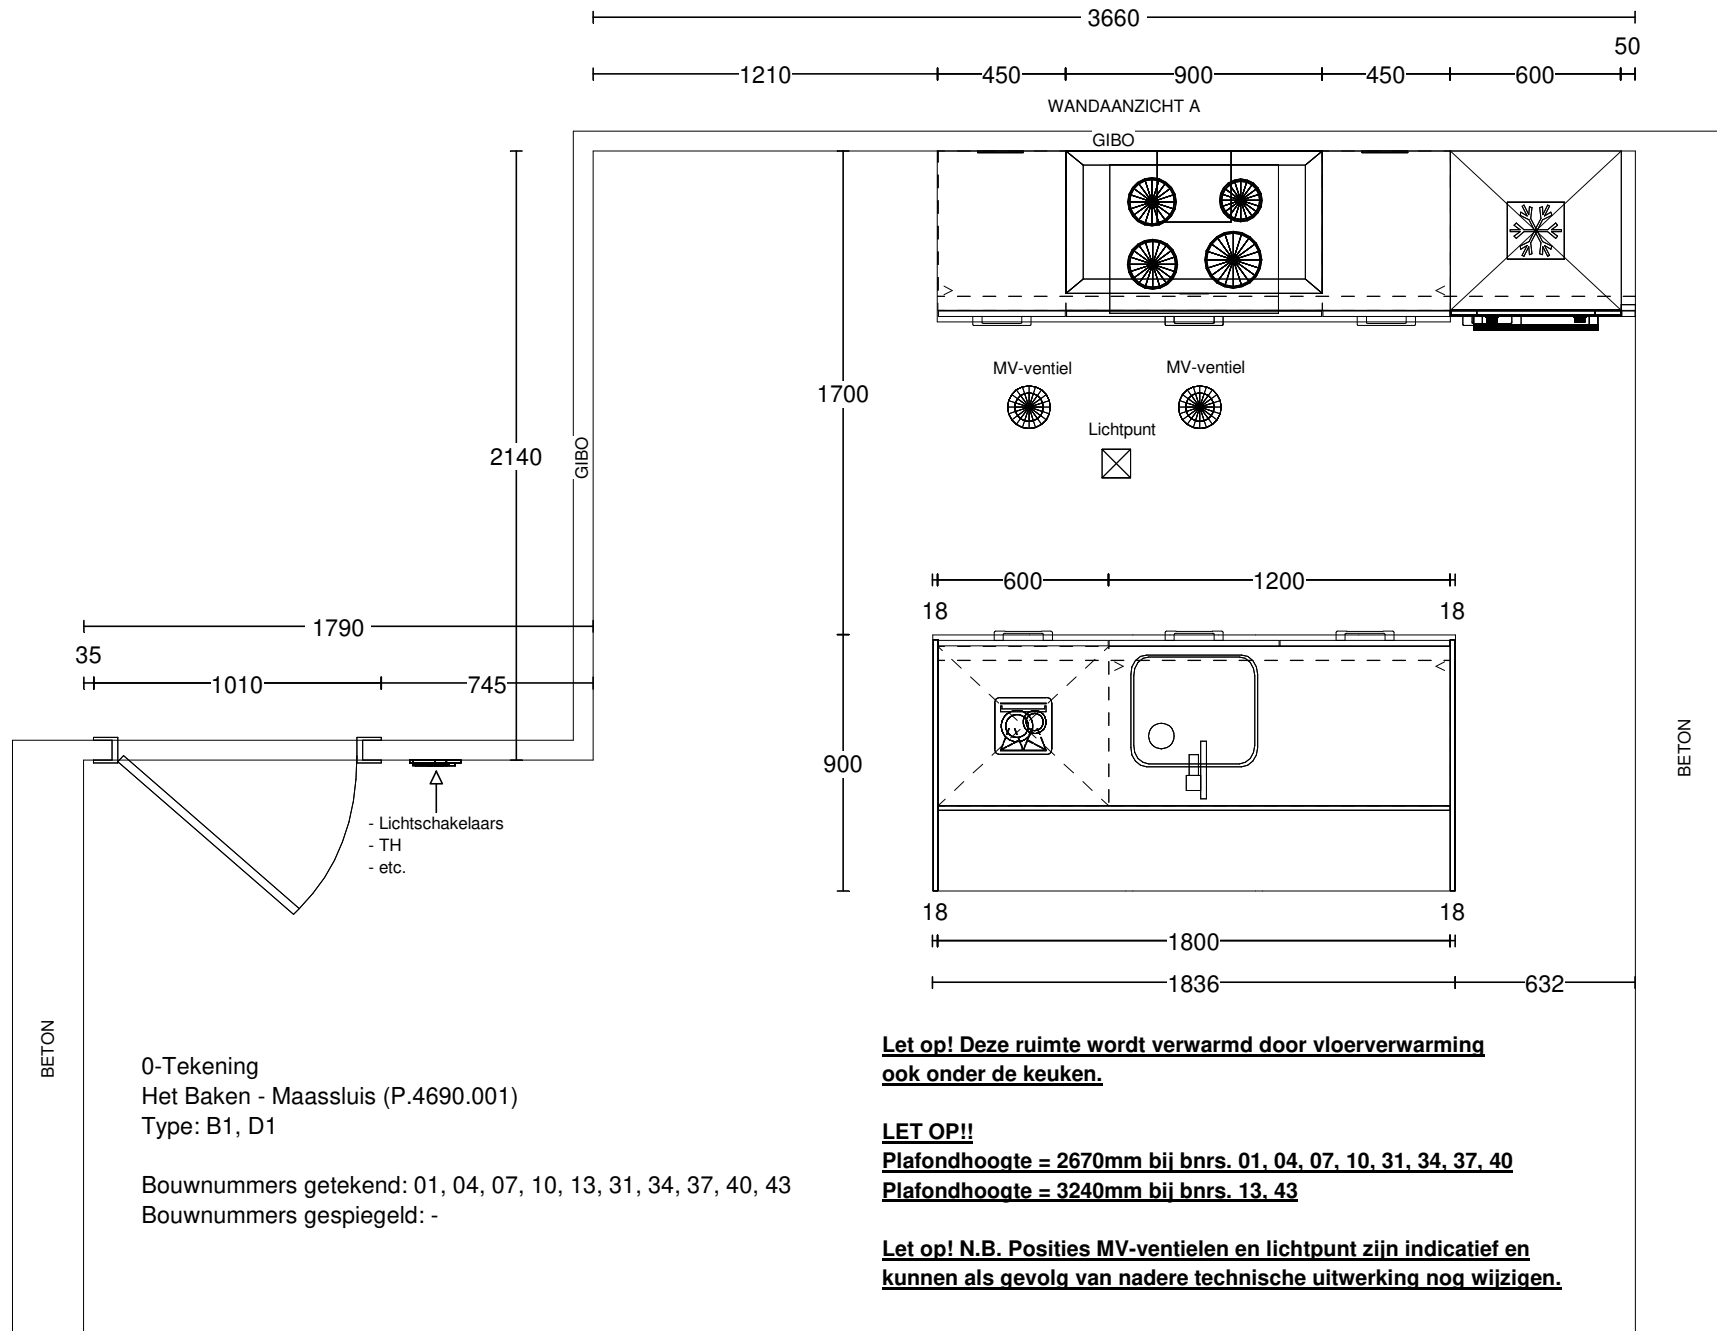

0-Tekening
Het Bakken - Maassluis (P.4690.001)
Type: B1, D1

Bouwnummers getekend: 01, 04, 07, 10, 13, 31, 34, 37, 40, 43
Bouwnummers gespiegeld: -

Let op! Deze ruimte wordt verwarmd door vloerverwarming ook onder de keuken.

LET OP!!

Plafondhoogte = 2670mm bij bnrs. 01, 04, 07, 10, 31, 34, 37, 40

Plafondhoogte = 3240mm bij bnrs. 13, 43

Let op! N.B. Posities MV-ventielen en lichtpunt zijn indicatief en kunnen als gevolg van nadere technische uitwerking nog wijzigen.

Keuken Vision Naaldwijk
Warmoezenierstraat 9
2671 ZP NAALDWIJK
0174-627008

Klant / Bnr.: Waal /
Referentienr.: 145455
Adviseur: Ruben Kikkert
Datum: 28/9/22

Merk: Novitelli Pro
Programma: UNO N531
Kleur: 101 - grafiet
Greep: 435 - Greep 192mm

Deze tekening is een schets van de werkelijkheid
en is bedoeld om een redelijk overzicht te geven.

Aan deze tekening kunnen geen rechten worden ontleend.