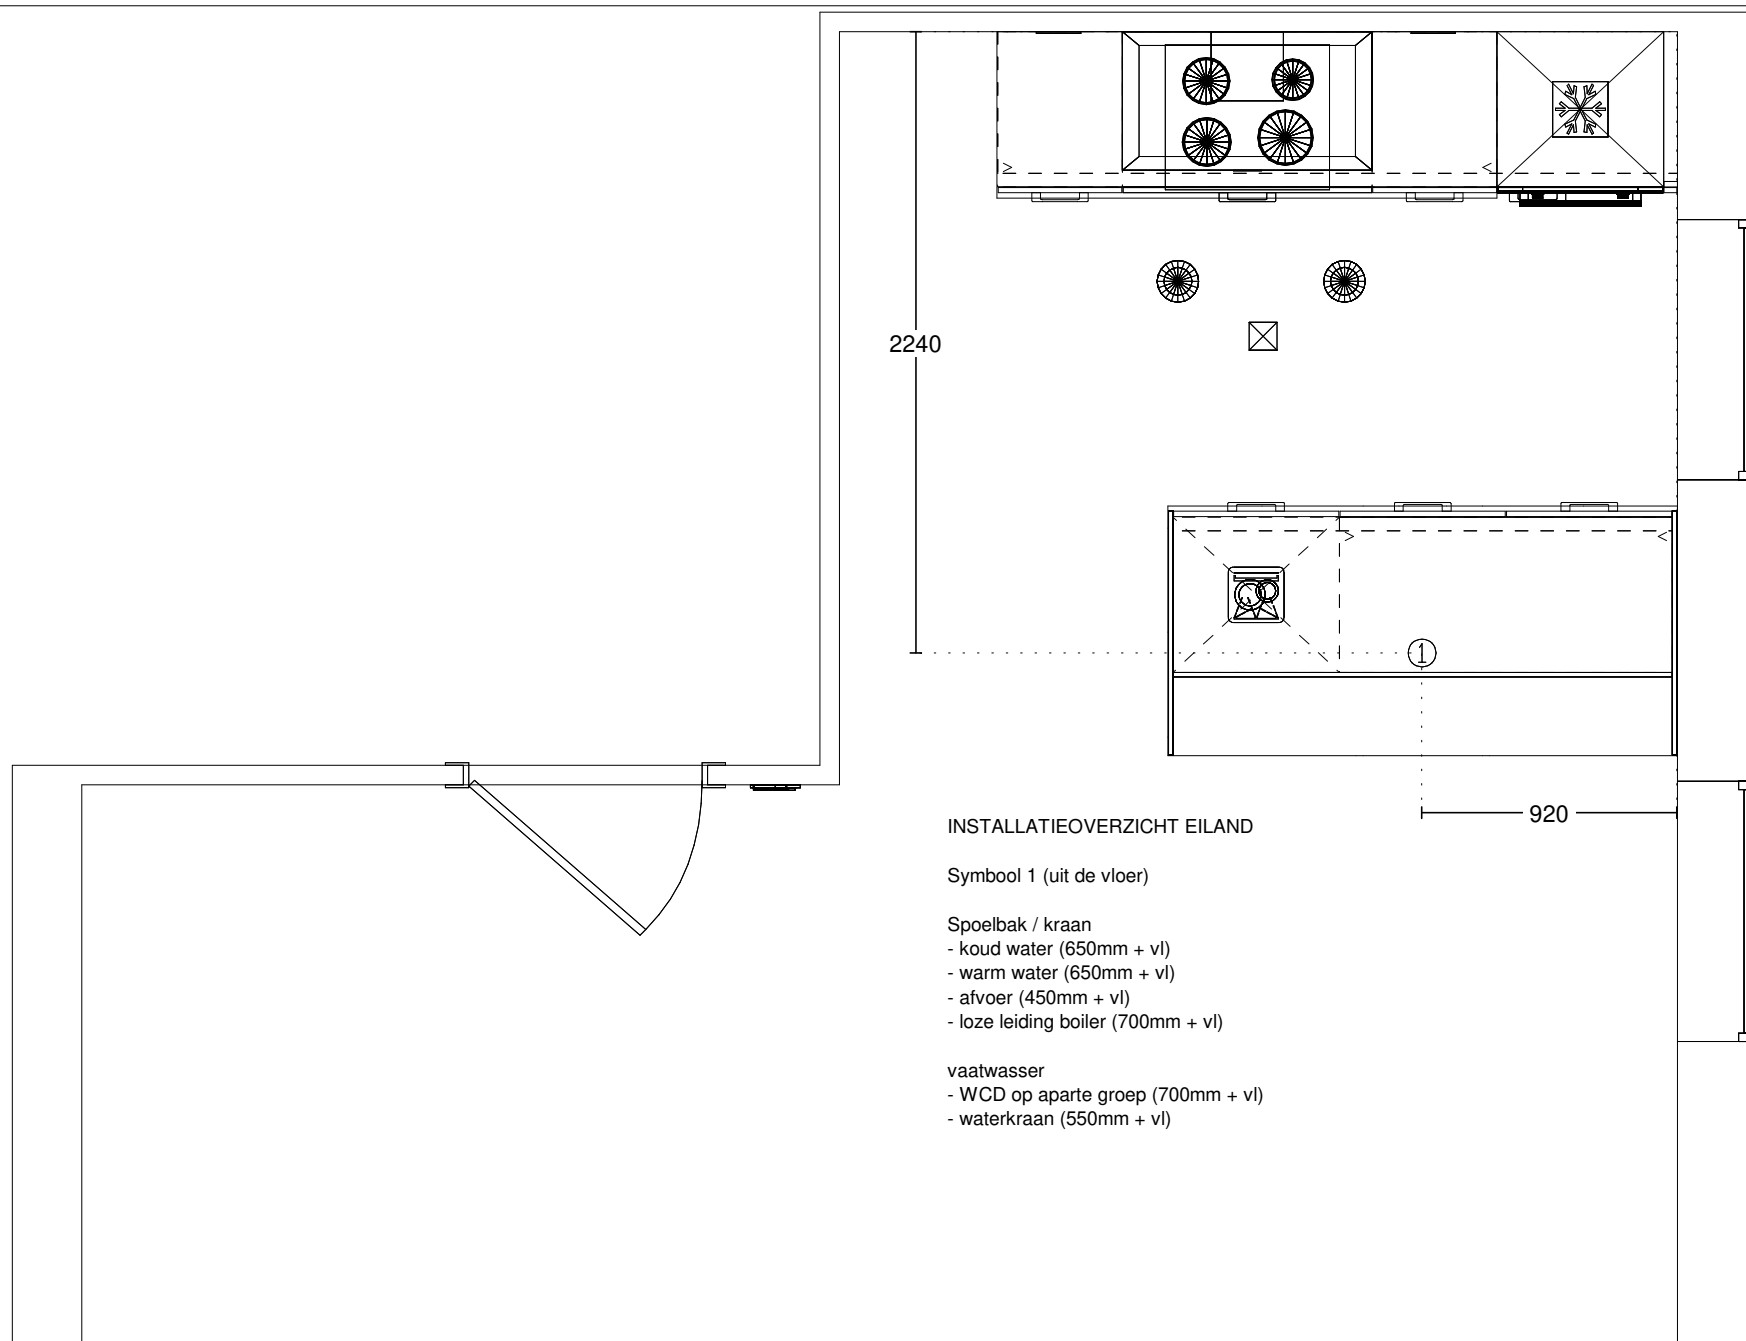

INSTALLATIEOVERZICHT EILAND

Symbool 1 (uit de vloer)

1. Spoelbak / kraan
2. koud water (650mm + vl)
   - warm water (650mm + vl)
   - afvoer (450mm + vl)
   - loze leiding boiler (700mm + vl)

1. vaatwasser
2. WCD op aparte groep (700mm + vl)
   - waterkraan (550mm + vl)

Keuken Vision Naaldwijk
Warmoezenierstraat 9
2671 ZP NAALDWIJK
0174-627008

Klant / Bnr.: Waal /
Referentienr.: 145455
Adviseur: Ruben Kikkert
Datum: 28/9/22

Merk: Novitelli Pro
Programma: UNO N531
Kleur: 101 - grafiet
Greep: 435 - Greep 192mm

Deze tekening is een schets van de werkelijkheid
en is bedoeld om een redelijk overzicht te geven.
Aan deze tekening kunnen geen rechten worden ontleend.