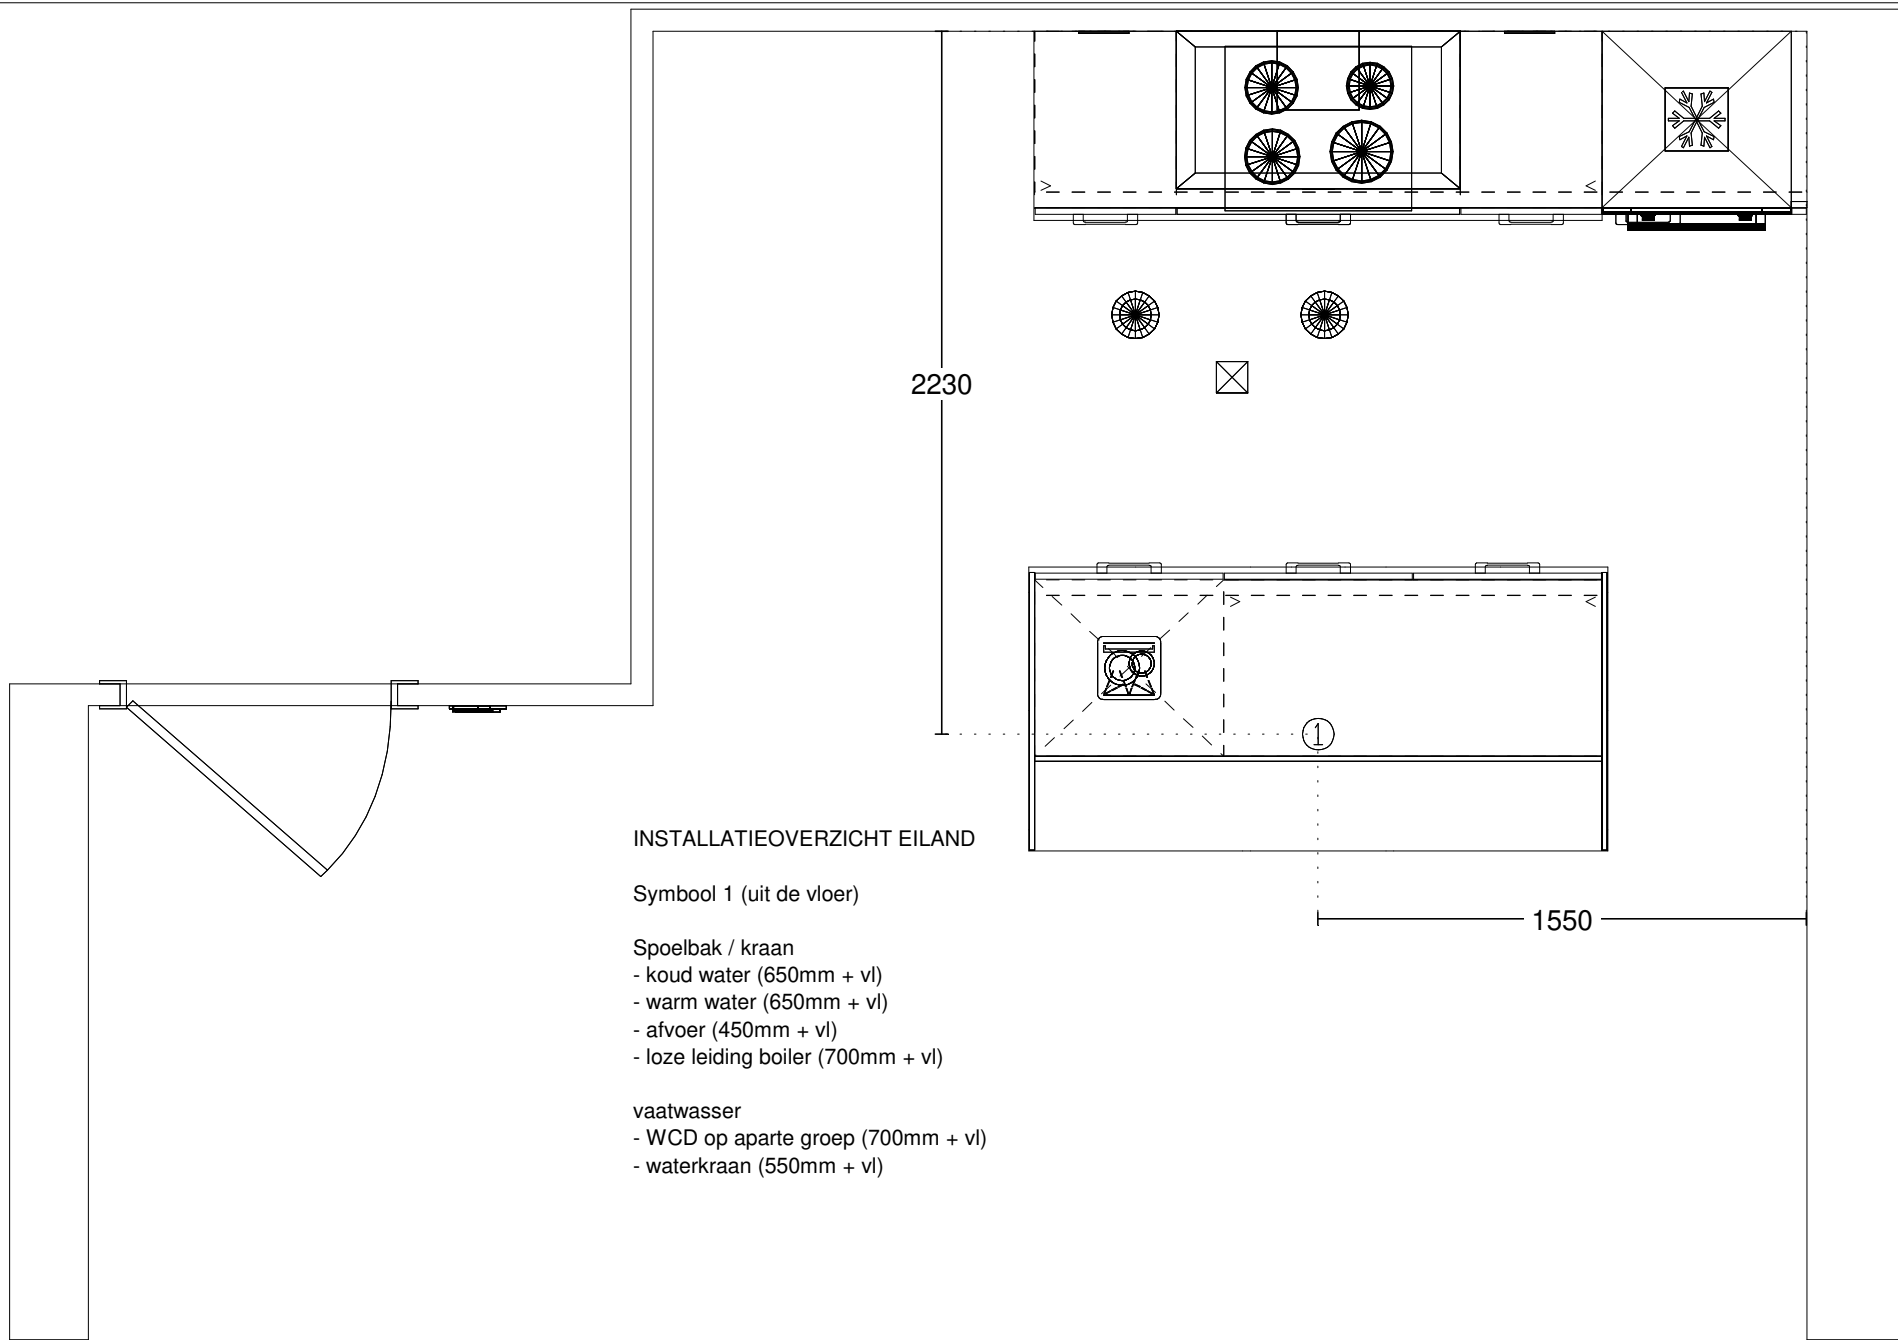

INSTALLATIEOVERZICHT EILAND

Symbol 1 (uit de vloer)

Spoelbak / kraan

- koud water (650mm + vl)
- warm water (650mm + vl)
- afvoer (450mm + vl)
- loze leiding boiler (700mm + vl)

vaatwasser

- WCD op aparte groep (700mm + vl)
- waterkraan (550mm + vl)

Keuken Vision Naaldwijk
Warmoezenierstraat 9
2671 ZP NAALDWIJK
0174-627008

Klant / Bnr.: Waal /
Referentienr.: 145455
Adviseur: Ruben Kikkert
Datum: 28/9/22

Merk: Novitelli Pro
Programma: UNO N531
Kleur: 101 - grafiet
Greep: 435 - Greep 192mm

Deze tekening is een schets van de werkelijkheid
en is bedoeld om een redelijk overzicht te geven.

Aan deze tekening kunnen geen rechten worden ontleend.