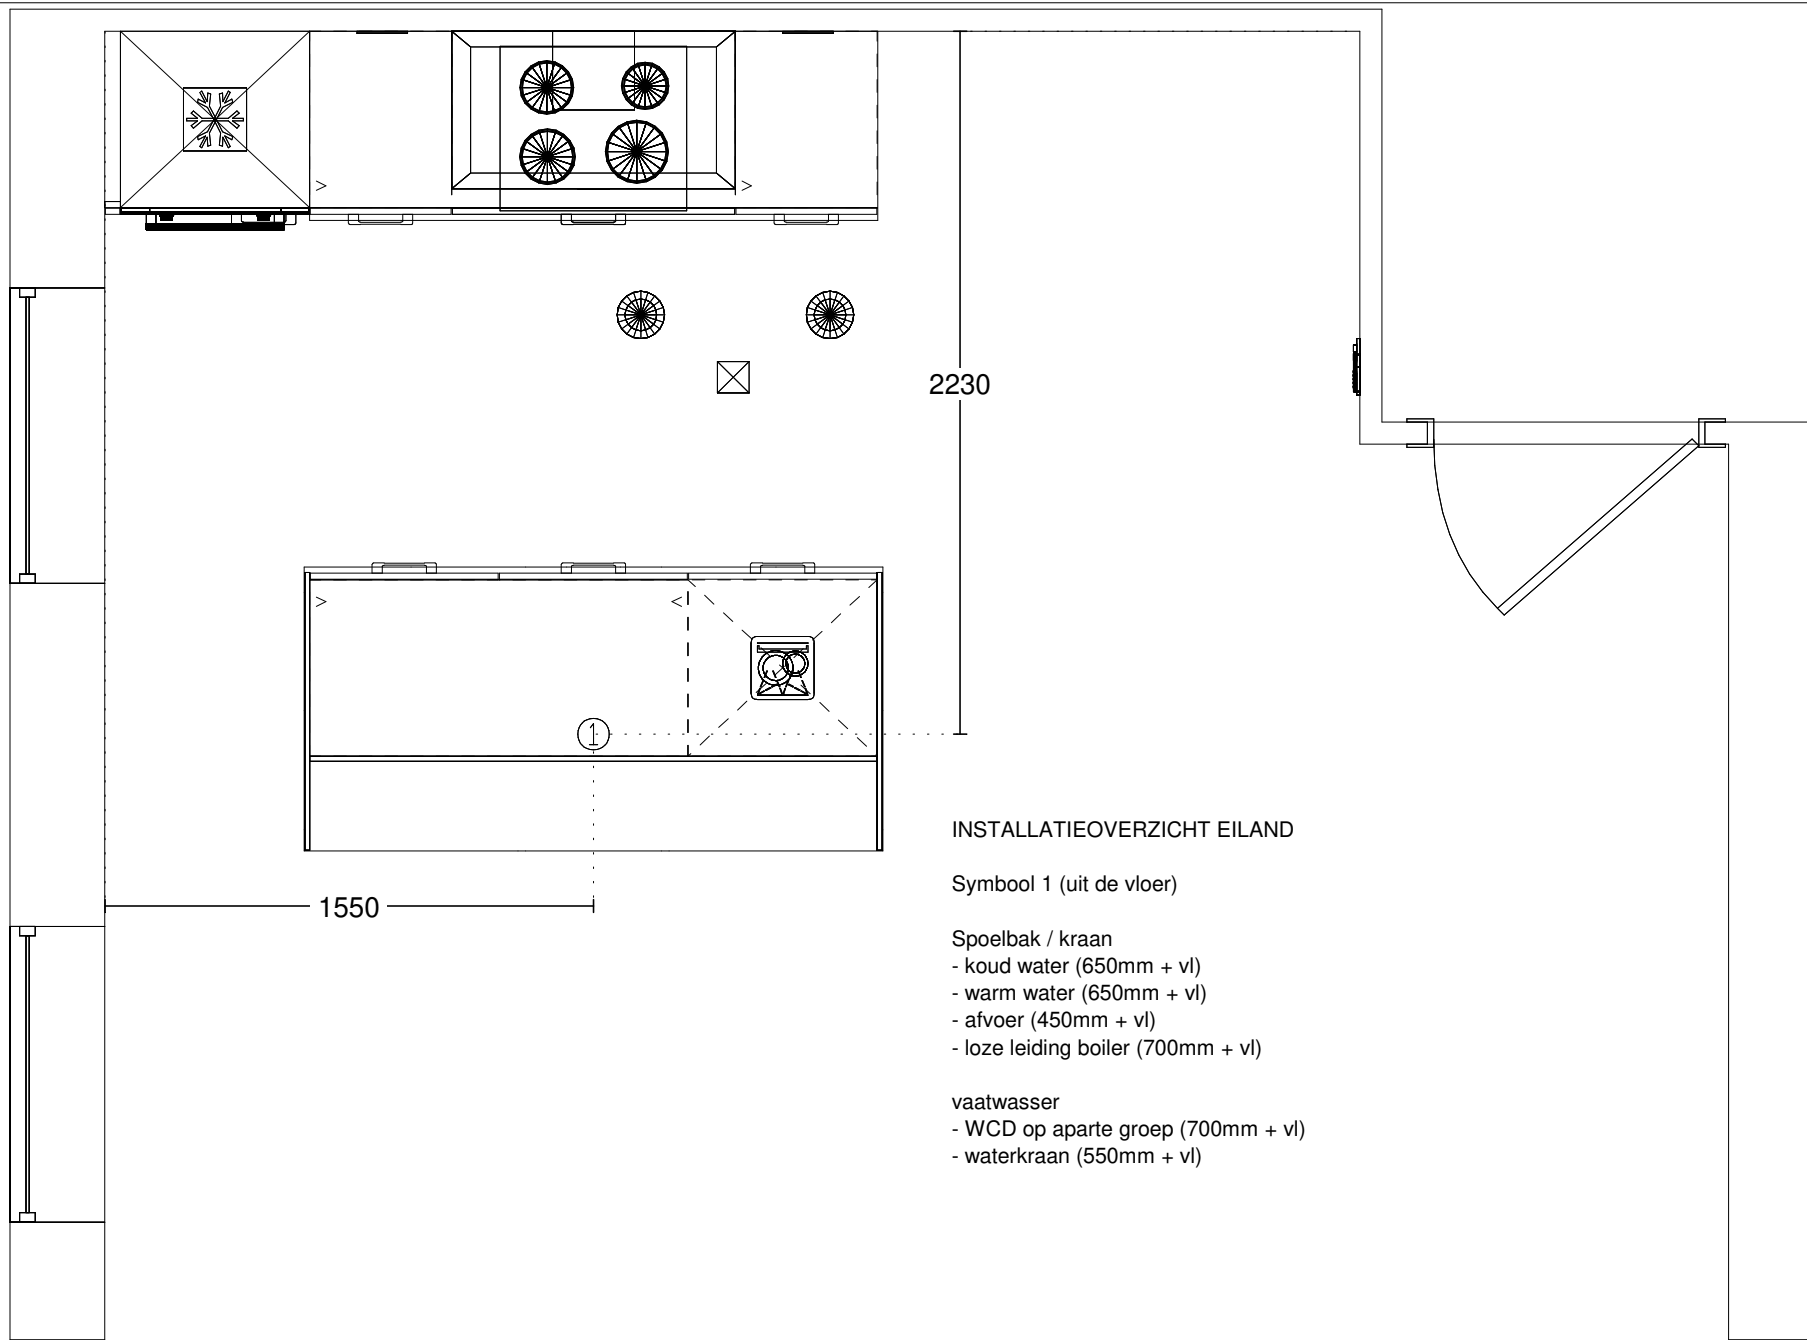

Keuken Vision Naaldwijk
Warmoezenierstraat 9
2671 ZP NAALDWIJK
0174-627008

Klant / Bnr.: Waal /
Referentienr.: 145455
Adviseur: Ruben Kikkert
Datum: 28/9/22

Merk: Novitelli Pro
Programma: UNO N531
Kleur: 101 - grafiet
Greep: 435 - Greep 192mm

Deze tekening is een schets van de werkelijkheid
en is bedoeld om een redelijk overzicht te geven.

Aan deze tekening kunnen geen rechten worden ontleend.