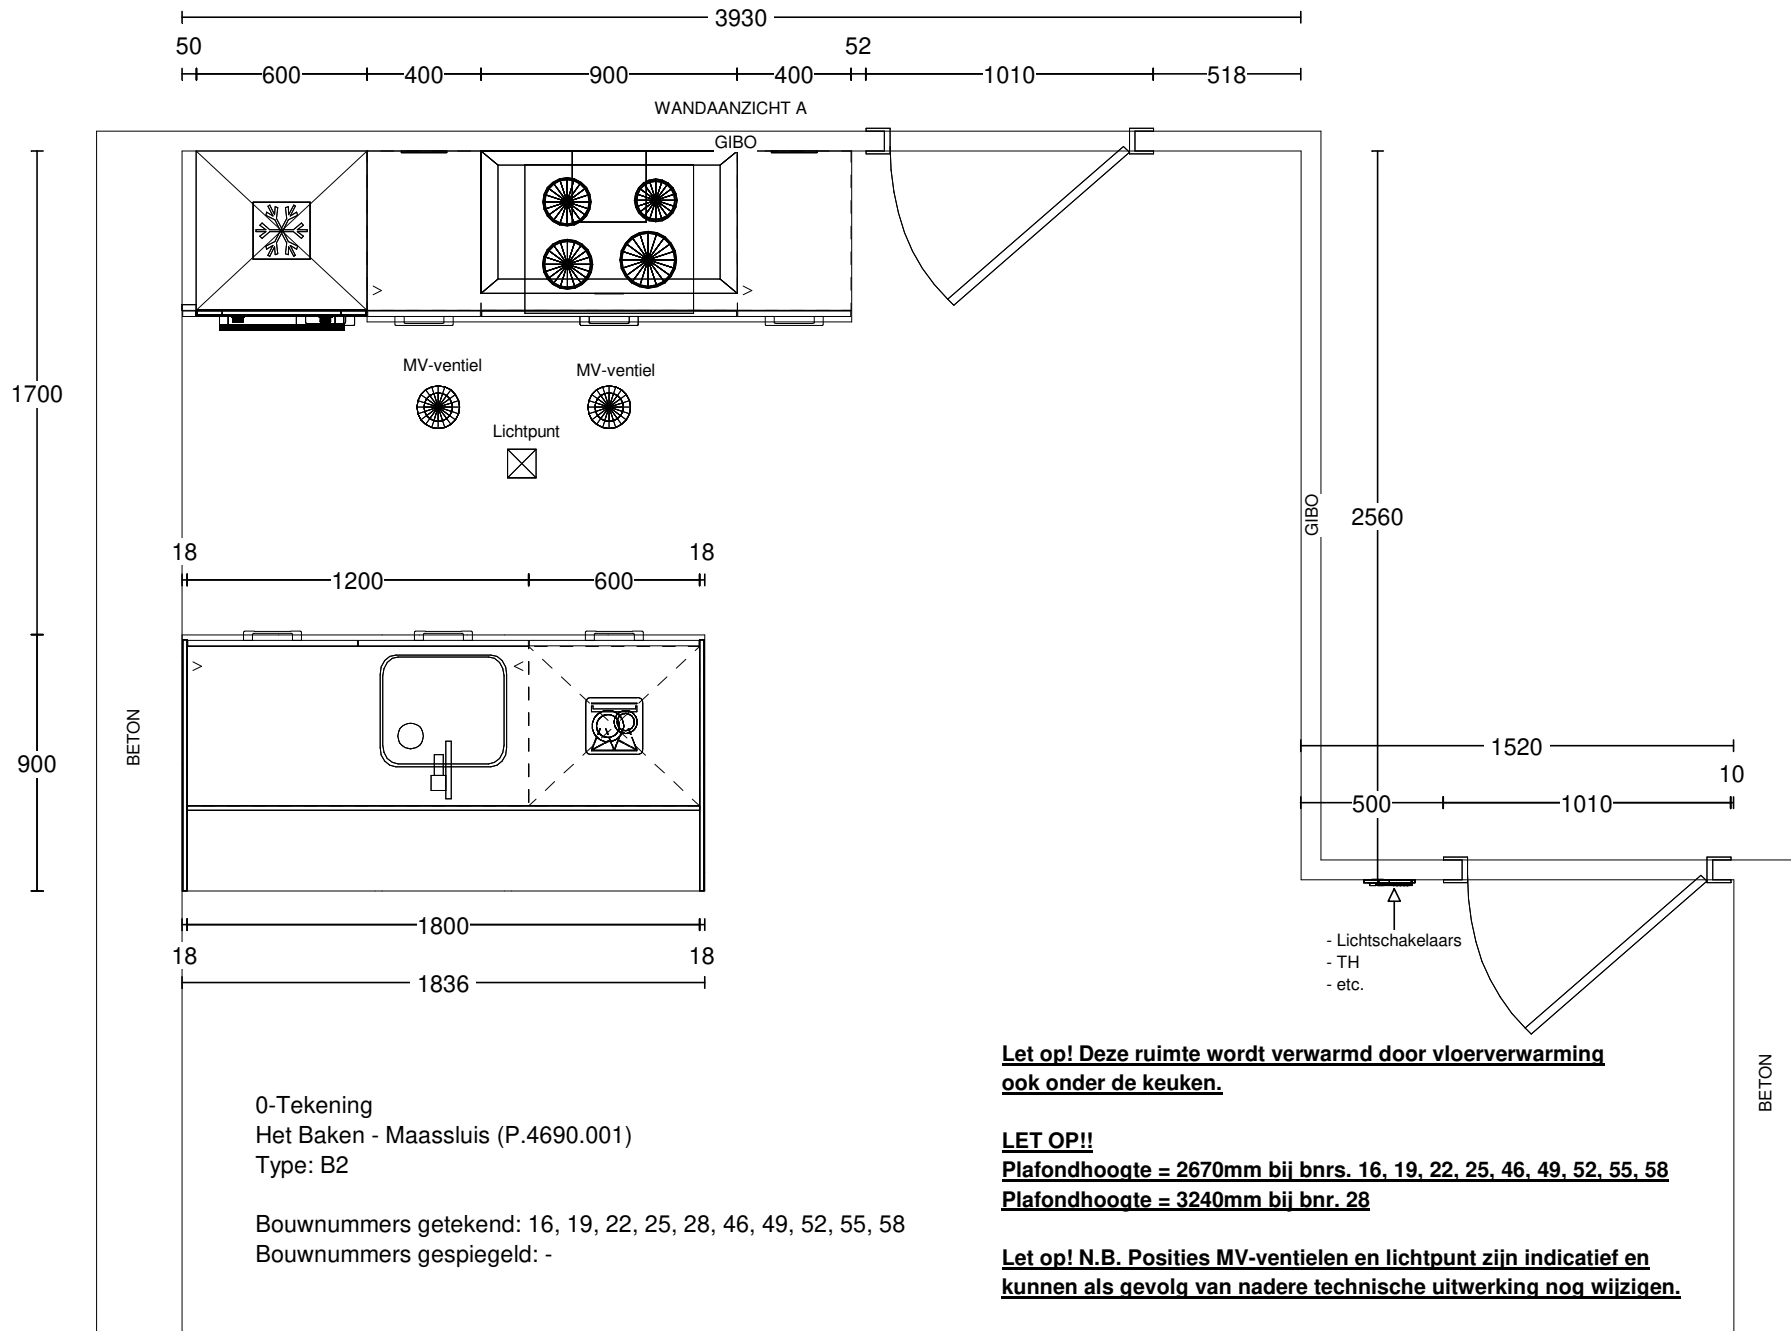

Merk: Novitelli Pro
 Programma: UNO N531
 Kleur: 101 - grafiet
 Greep: 435 - Greep 192mm

Deze tekening is een schets van de werkelijkheid
 en is bedoeld om een redelijk overzicht te geven.

Aan deze tekening kunnen geen rechten worden ontleend.