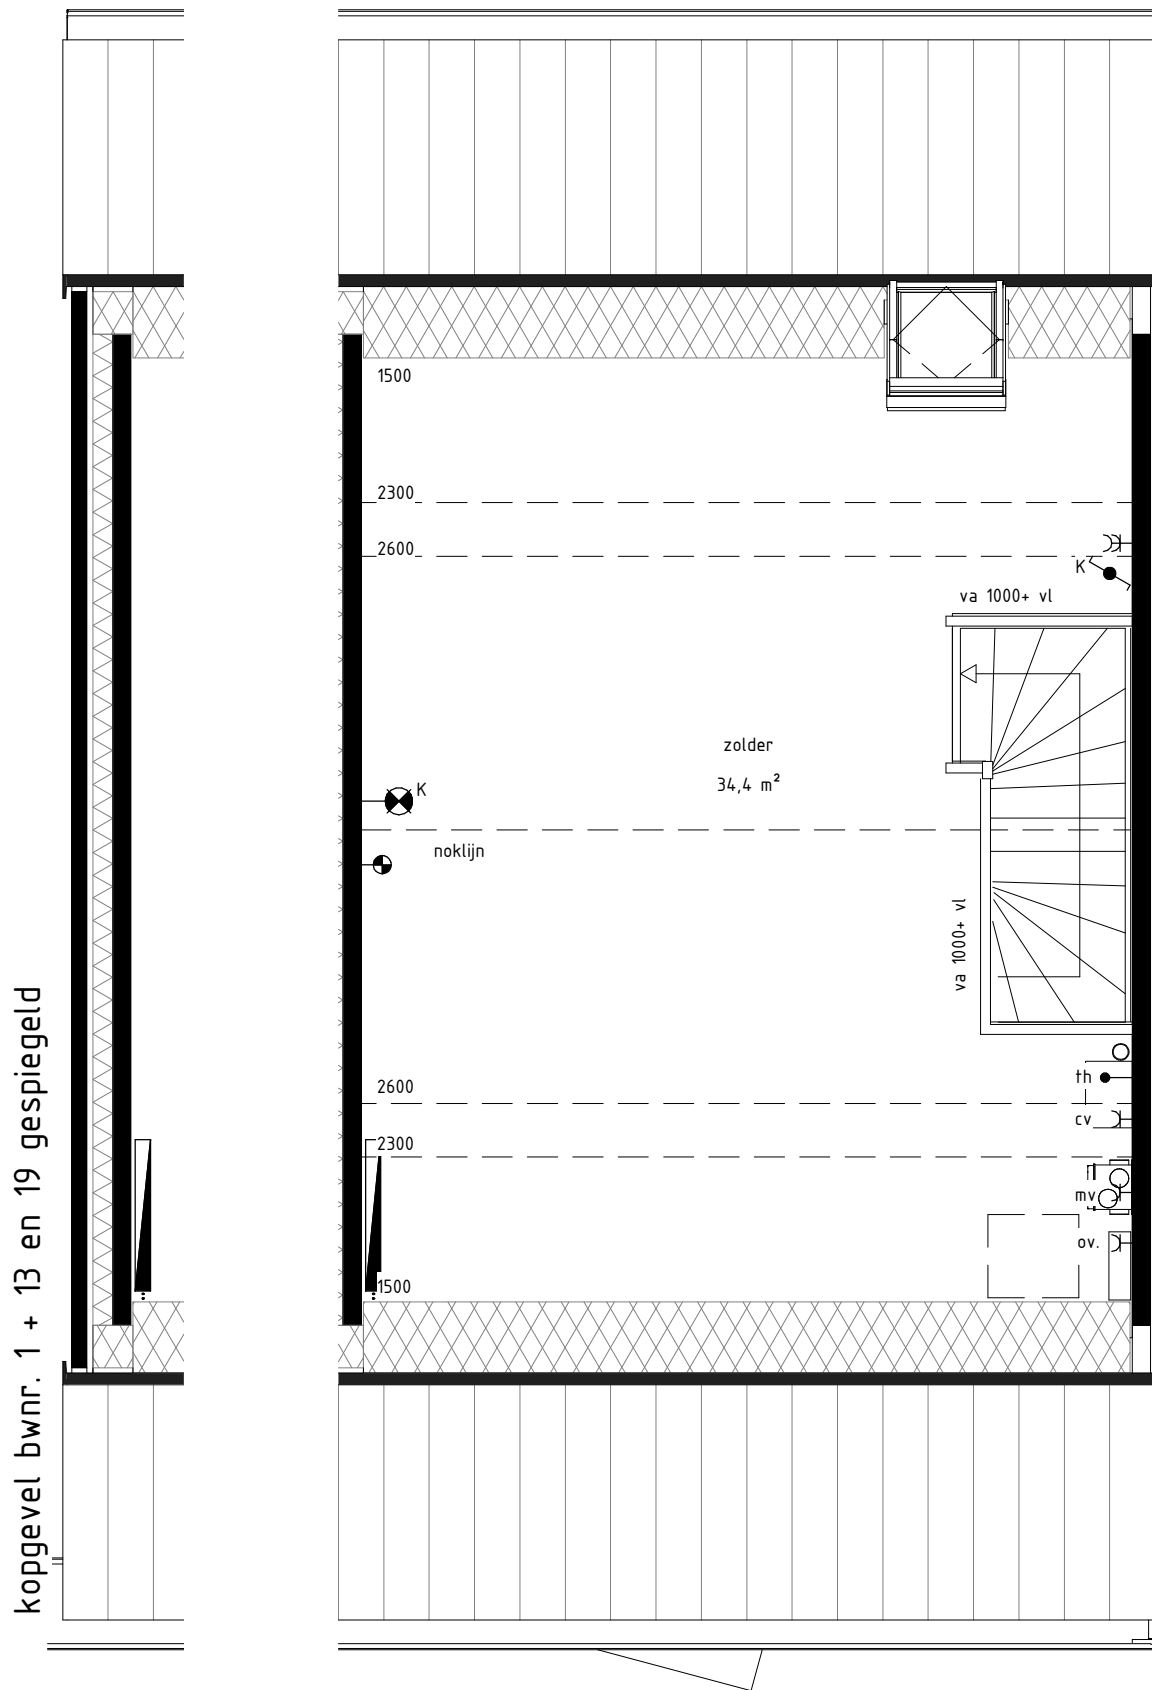

RENVOOI:

| | | |
|-------|---|--|
| mk |  | meerkast |
| |  | schakelaar enkelpolig |
| |  | serieschakelaar |
| |  | wisselschakelaar |
| |  | kruisschakelaar |
| |  | plafondlichtpunt |
| |  | wandaansluitpunt verlichting 2100+ vl |
| |  | wandaansluitpunt verlichting buiten 2300+ vl |
| |  | rookmelder |
| |  | afzuigventiel |
| th |  | thermostaat, 1500+vl. |
| mv |  | bediening mechanische ventilatie |
| w / k |  | water aansluiting |
| |  | loze leiding |
| |  | bedrade leiding |
| |  | bel |
| |  | druknop bel |
| |  | wandcontactdoos enkel |
| |  | wandcontactdoos enkel waterdicht |
| |  | wandcontactdoos dubbel |
| wm |  | wandcontactdoos enkel, wasmachine, 1050+vl. |
| wd |  | wandcontactdoos enkel, wasdroger, 1050+vl. |
| |  | vonkaansluiting t.b.v. koken |
| g |  | gas aansluiting |
| |  | contactdoos 3 fasen nul en aarde |
| cm |  | wandcontactdoos enkel, (combi) magnetron |
| kk |  | wandcontactdoos enkel, tbv. koelkast/diepvries |
| wk |  | wandcontactdoos enkel, tbv. wasemkap/lichtpunt |
| vw |  | wandcontactdoos enkel, tbv. vaatwasser |
| |  | design radiator |
| |  | gevelmetselwerk |
| |  | binnenwanden |
| |  | dragende wanden |
| |  | dak |
| |  | vloerluik |
| |  | hemelwaterafvoer |
| |  | CV-verdeler |
| |  | radiator |

kopgevel bwnr 1 + 13 en 19 gespiegeld

begane grond bwnr. 1, 3, 4,

1 : 50

bwnr. 9, 10, 12, 13, 18 en 19 gespiegeld

eerste verdieping bwnr. 1, 3, 4,
1 : 50
bwnr. 9, 10, 12, 13, 18 en 19 gespiegeld

tweede verdieping bwnr. 1, 3, 4, 9, 10, 12, 13,
 1 : 50
 bwnr. 18 en 19 gespiegeld