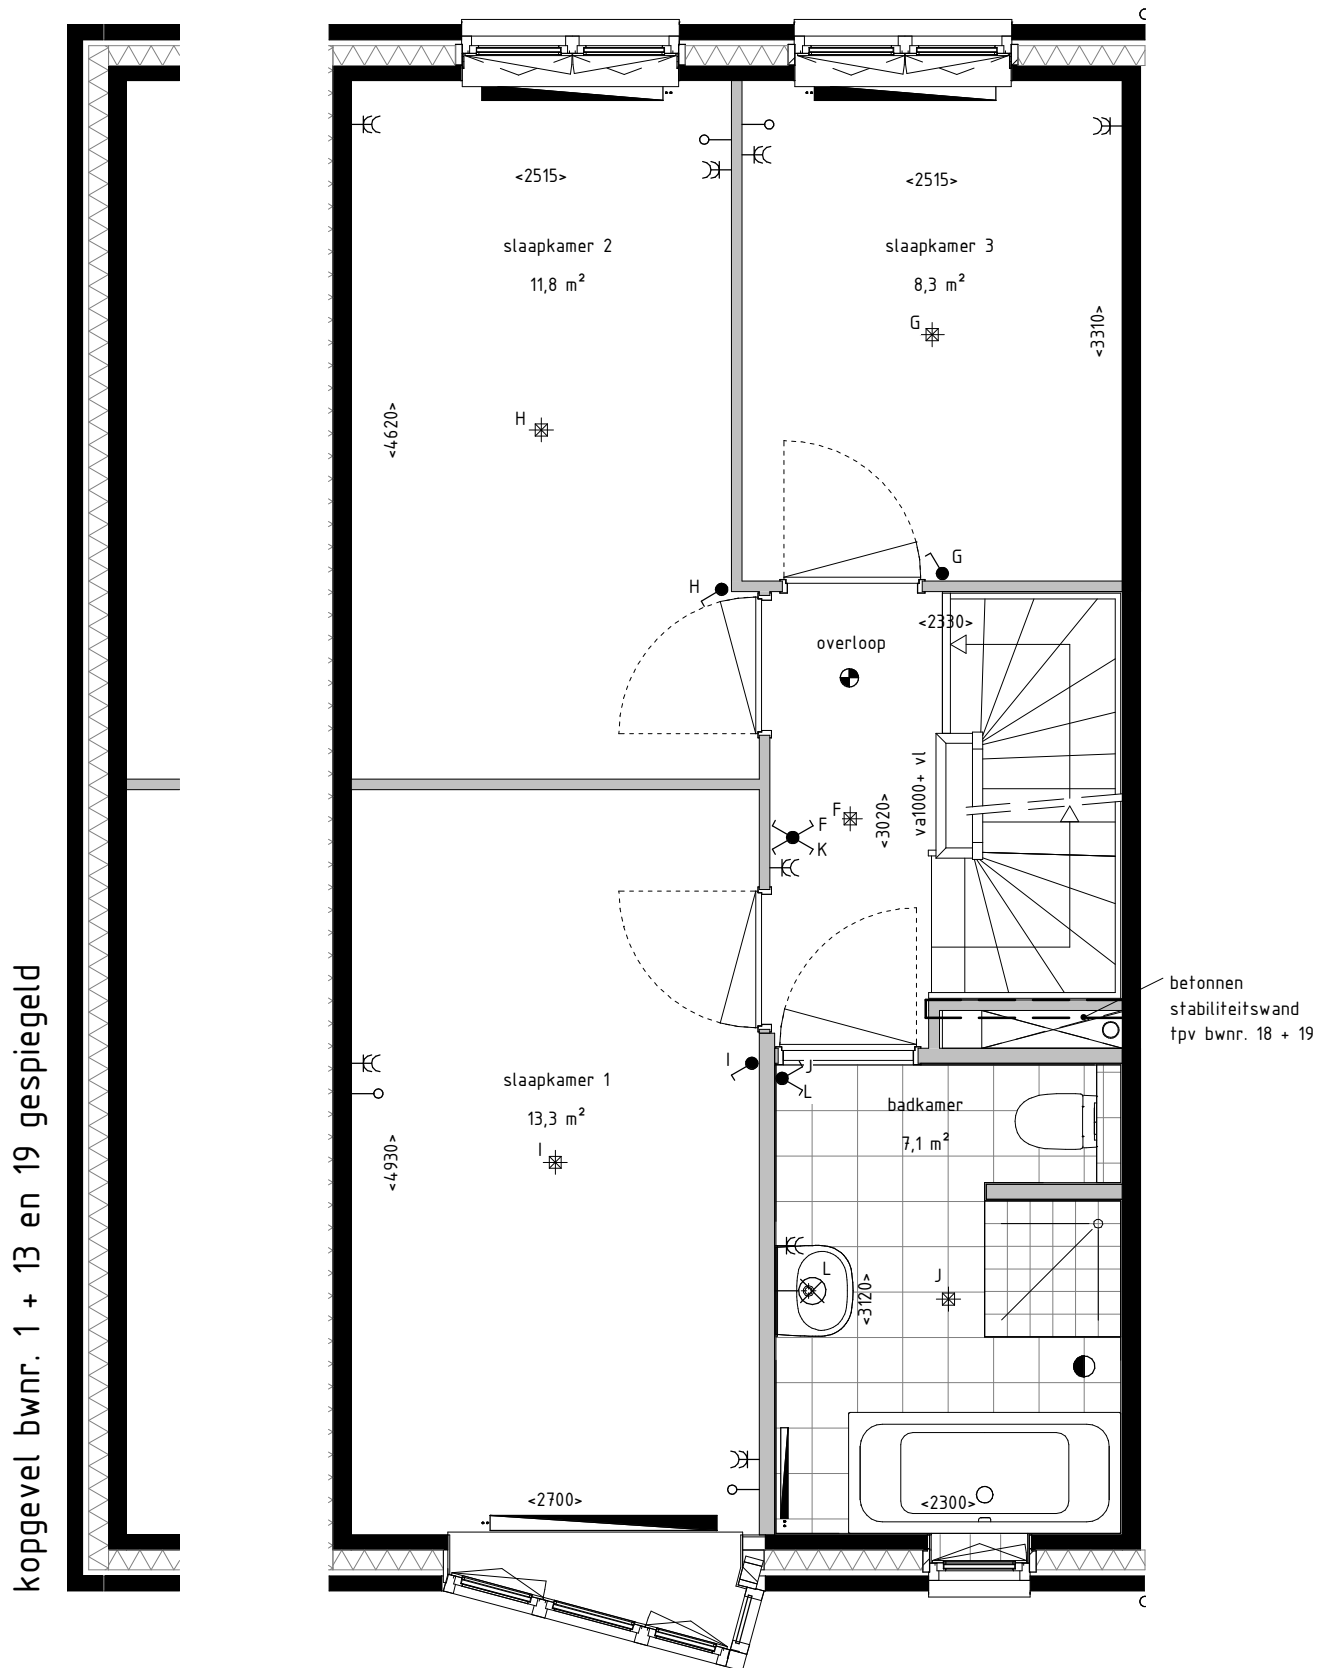

RENVOOI:

| | | |
|-------|---|--|
| mk |  | meerkast |
| |  | schakelaar enkelpolig |
| |  | serieschakelaar |
| |  | wisselschakelaar |
| |  | kruisschakelaar |
| |  | plafondlichtpunt |
| |  | wandaansluitpunt verlichting 2100+ vl |
| |  | wandaansluitpunt verlichting buiten 2300+ vl |
| |  | rookmelder |
| |  | afzuigventiel |
| th |  | thermostaat, 1500+vl. |
| mv |  | bediening mechanische ventilatie |
| w / k |  | water aansluiting |
| |  | loze leiding |
| |  | bedrade leiding |
| |  | bel |
| |  | druknop bel |
| |  | wandcontactdoos enkel |
| |  | wandcontactdoos enkel waterdicht |
| |  | wandcontactdoos dubbel |
| wm |  | wandcontactdoos enkel, wasmachine, 1050+vl. |
| wd |  | wandcontactdoos enkel, wasdroger, 1050+vl. |
| |  | vonkaansluiting t.b.v. koken |
| g |  | gas aansluiting |
| |  | contactdoos 3 fasen nul en aarde |
| cm |  | wandcontactdoos enkel, (combi) magnetron |
| kk |  | wandcontactdoos enkel, tbv. koelkast/diepvries |
| wk |  | wandcontactdoos enkel, tbv. wasemkap/lichtpunt |
| vw |  | wandcontactdoos enkel, tbv. vaatwasser |
| |  | design radiator |
| |  | gevelmetselwerk |
| |  | binnenwanden |
| |  | dragende wanden |
| |  | dak |
| |  | vloerluik |
| |  | hemelwaterafvoer |
| |  | CV-verdeler |
| |  | radiator |

kopgevel bwnr 1 + 13 en 19 gespiegeld

begane grond bwnr. 1, 3, 4,

1 : 50

bwnr. 9, 10, 12, 13, 18 en 19 gespiegeld

eerste verdieping bwnr. 1, 3, 4,
1 : 50
bwnr. 9, 10, 12, 13, 18 en 19 gespiegeld

tweede verdieping bwnr. 1, 3, 4, 9, 10, 12, 13,
 1 : 50
 bwnr. 18 en 19 gespiegeld