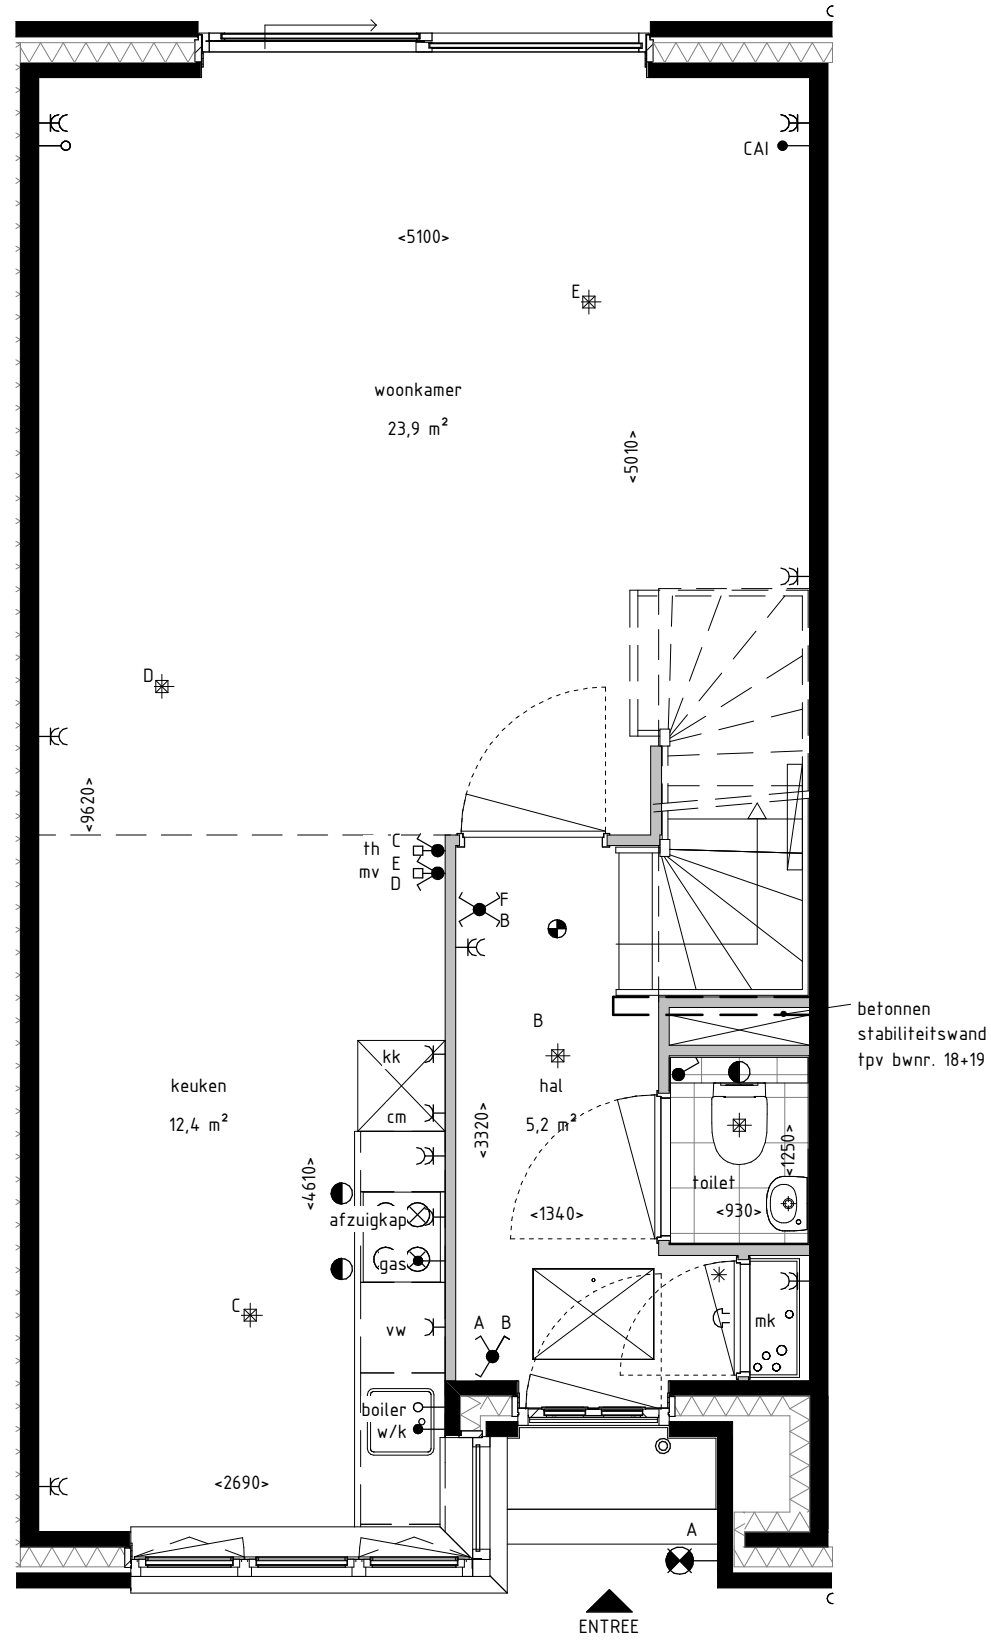

RENVOOI:

| | | |
|-------|---|--|
| mk |  | meerkast |
| |  | schakelaar enkelpolig |
| |  | serieschakelaar |
| |  | wisselschakelaar |
| |  | kruisschakelaar |
| |  | plafondlichtpunt |
| |  | wandaansluitpunt verlichting 2100+ vl |
| |  | wandaansluitpunt verlichting buiten 2300+ vl |
| |  | rookmelder |
| |  | afzuigventiel |
| th |  | thermostaat, 1500+vl. |
| mv |  | bediening mechanische ventilatie |
| w / k |  | water aansluiting |
| |  | loze leiding |
| |  | bedrade leiding |
| |  | bel |
| |  | druknop bel |
| |  | wandcontactdoos enkel |
| |  | wandcontactdoos enkel waterdicht |
| |  | wandcontactdoos dubbel |
| wm |  | wandcontactdoos enkel, wasmachine, 1050+vl. |
| wd |  | wandcontactdoos enkel, wasdroger, 1050+vl. |
| |  | vonkaansluiting t.b.v. koken |
| g |  | gas aansluiting |
| |  | contactdoos 3 fasen nul en aarde |
| cm |  | wandcontactdoos enkel, (combi) magnetron |
| kk |  | wandcontactdoos enkel, tbv. koelkast/diepvries |
| wk |  | wandcontactdoos enkel, tbv. wasemkap/lichtpunt |
| vw |  | wandcontactdoos enkel, tbv. vaatwasser |
| |  | design radiator |
| |  | gevelmetselwerk |
| |  | binnenwanden |
| |  | dragende wanden |
| |  | dak |
| |  | vloerluik |
| |  | hemelwaterafvoer |
| |  | CV-verdeler |
| |  | radiator |

kopgevel bwnr 1 + 13 en 19 gespiegeld

begane grond bwnr. 1, 3, 4,

1 : 50

bwnr. 9, 10, 12, 13, 18 en 19 gespiegeld

eerste verdieping bwnr. 1, 3, 4,
1 : 50
bwnr. 9, 10, 12, 13, 18 en 19 gespiegeld

tweede verdieping bwnr. 1, 3, 4, 9, 10, 12, 13,
 1 : 50
 bwnr. 18 en 19 gespiegeld