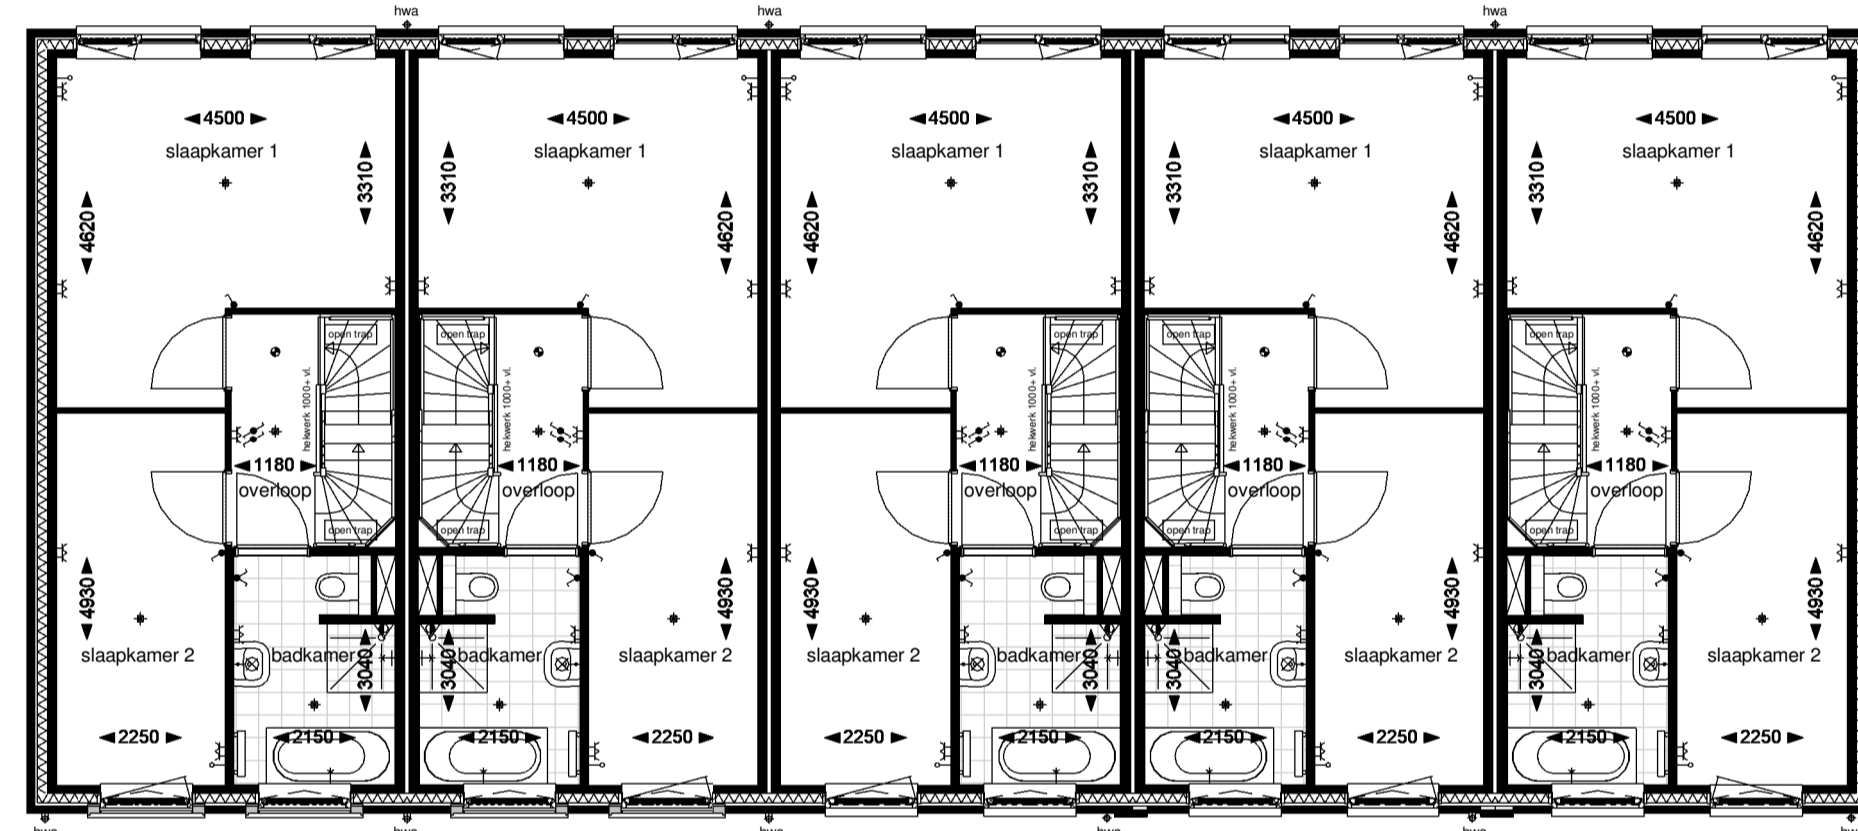

Type: D3e Bnr: 135 Huisnr: 1  
 Type: D3 Bnr: 136 Huisnr: 3  
 Type: D1s Bnr: 137 Huisnr: 5  
 Type: D2 Bnr: 138 Huisnr: 7  
 Type: D1 Bnr: 139 Huisnr: 9

Begane grond

Type: D3e Bnr: 135 Huisnr: 1  
 Type: D3 Bnr: 136 Huisnr: 3  
 Type: D1s Bnr: 137 Huisnr: 5  
 Type: D2 Bnr: 138 Huisnr: 7  
 Type: D1 Bnr: 139 Huisnr: 9

Eerste verdieping

Type: D3e Bnr: 135 Huisnr: 1  
 Type: D3 Bnr: 136 Huisnr: 3  
 Type: D1s Bnr: 137 Huisnr: 5  
 Type: D2 Bnr: 138 Huisnr: 7  
 Type: D1 Bnr: 139 Huisnr: 9

Tweede verdieping

Renvooi			
	metselwerk kleur A Blauwpaars antiek		metselwerk kleur F Geel
	metselwerk kleur B Oranje genuanceerd		dakpan kleur 1, grafietgrijs
	metselwerk kleur C Donkerpaars genuanceerd		dakpan kleur 2, natuurrood
	metselwerk kleur D Keimsteen wit geschilderd		verdekt ventilatierooster
	metselwerk kleur E Zwart		- entree woning

3D Impressie schaal 1:2000