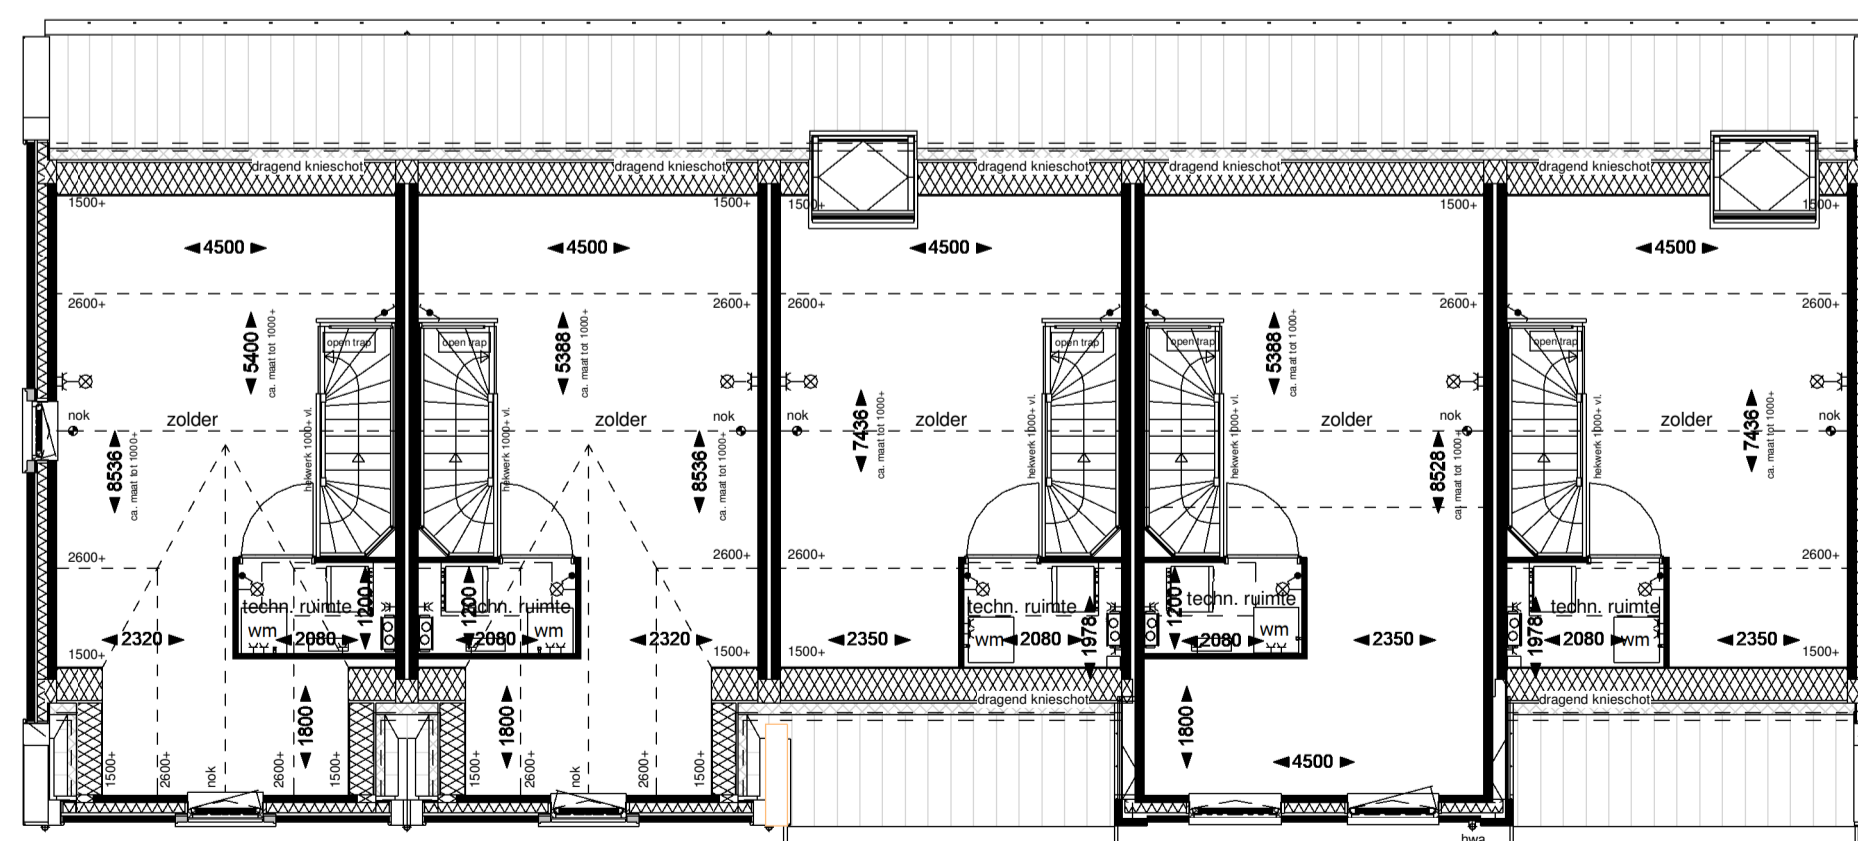

Type: D3e Bnr: 135 Huisnr: 1  
 Type: D3 Bnr: 136 Huisnr: 3  
 Type: D1s Bnr: 137 Huisnr: 5  
 Type: D2 Bnr: 138 Huisnr: 7  
 Type: D1 Bnr: 139 Huisnr: 9

Begane grond

Type: D3e Bnr: 135 Huisnr: 1  
 Type: D3 Bnr: 136 Huisnr: 3  
 Type: D1s Bnr: 137 Huisnr: 5  
 Type: D2 Bnr: 138 Huisnr: 7  
 Type: D1 Bnr: 139 Huisnr: 9

Eerste verdieping

Type: D3e Bnr: 135 Huisnr: 1  
 Type: D3 Bnr: 136 Huisnr: 3  
 Type: D1s Bnr: 137 Huisnr: 5  
 Type: D2 Bnr: 138 Huisnr: 7  
 Type: D1 Bnr: 139 Huisnr: 9

Tweede verdieping

Renvooi			
	metselwerk kleur A Blauwpaars antiek		metselwerk kleur F Geel
	metselwerk kleur B Oranje genuanceerd		dakpan kleur 1, grafietgrijs
	metselwerk kleur C Donkerpaars genuanceerd		dakpan kleur 2, natuurrood
	metselwerk kleur D Keimsteen wit geschilderd		verdekt ventilatierooster
	metselwerk kleur E Zwart		- entree woning

3D Impressie schaal 1:2000