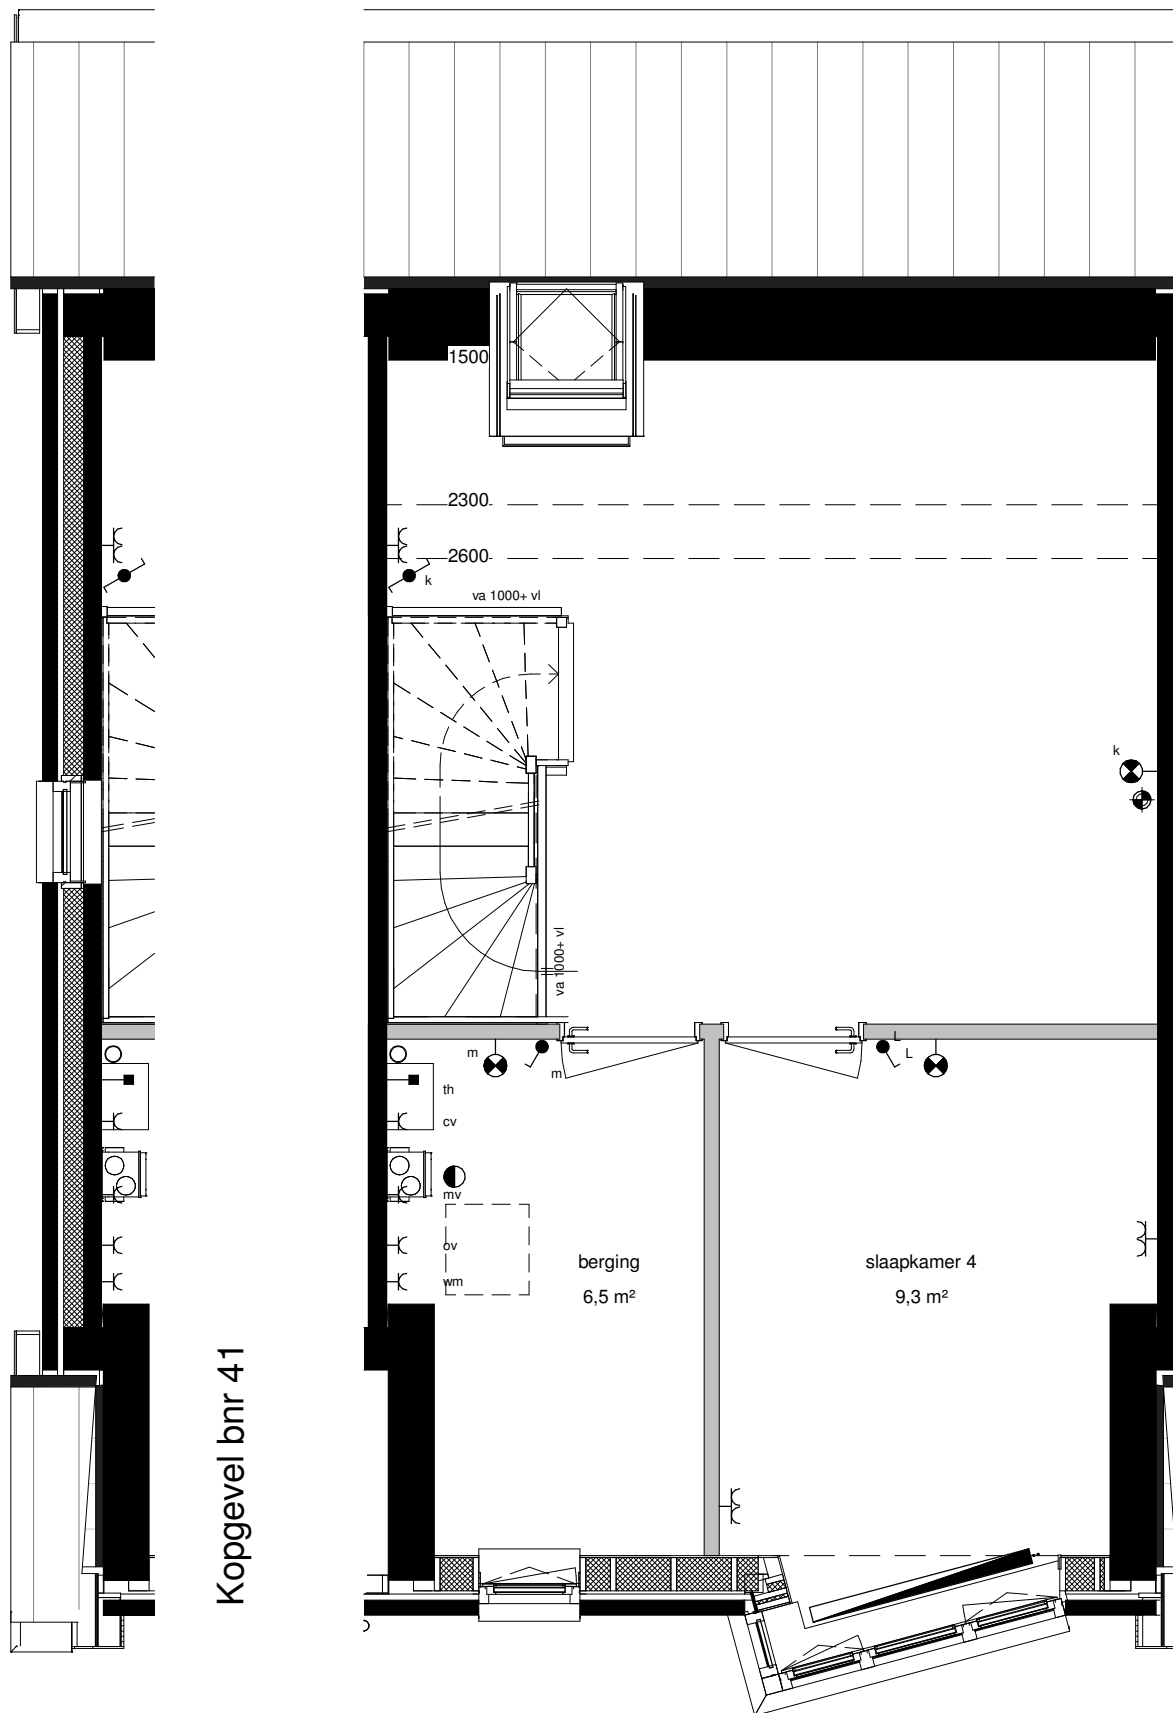

RENOVOOI:

- mk  meterkast
-  schakelaar enkelpolig
-  serieschakelaar
-  wisselschakelaar
-  kruisschakelaar
-  plafondlichtpunt
-  wandaansluitpunt verlichting 2100+ vl
-  wandaansluitpunt verlichting buiten 2300+ vl
-  wandarmatuur verlichting buiten
-  rookmelder
-  afzuigventiel
- th  thermostaat, 1500+vl.
- w / k  water aansluiting
-  loze leiding
-  bedrade leiding
-  buitenkraan
-  bel
-  drukknoop bel
-  wandcontactdoos enkel
-  wandcontactdoos enkel waterdicht
-  wandcontactdoos dubbel horizontaal
- ov  wandcontactdoos omvormer
- cv  wandcontactdoos cv-ketel
- mv  wandcontactdoos mv-box
- wm  wandcontactdoos enkel, wasmachine, 1050+vl.
- wd  wandcontactdoos enkel, wasdroger, 1050+vl.
- vonk  vonkaansluiting t.b.v. koken
- g  gas aansluiting
-  mv schakelaar
- cm  wandcontactdoos enkel, (combi) magnetron
- kk  wandcontactdoos enkel, tbv. koelkast/diepvries
- afz  wandcontactdoos enkel, tbv. wasemkap/ lichtpunt
- vW  wandcontactdoos enkel, tbv. vaatwasser
-  gevelmetselwerk
-  binnenwanden
-  dragende wanden
-  dak
-  isolatie
-  vloerluik
-  hwa hemelwaterafvoer
-  CV-verdeler
-  radiator

Type A3

Begane grond bouwnr 41,42,45,49,50
1 : 50

1e Verdieping bouwnr 41,42,45,49,50
1 : 50

2e Verdieping bouwnr 41,42,45,49,50
1 : 50

Voorgevel bnr 41,42,49,50
1 : 100

Voorgevel bnr 45
1 : 100

Achtergevel
1 : 100

Kopgevel bnr 41
1 : 100

Doorsnede
1 : 100