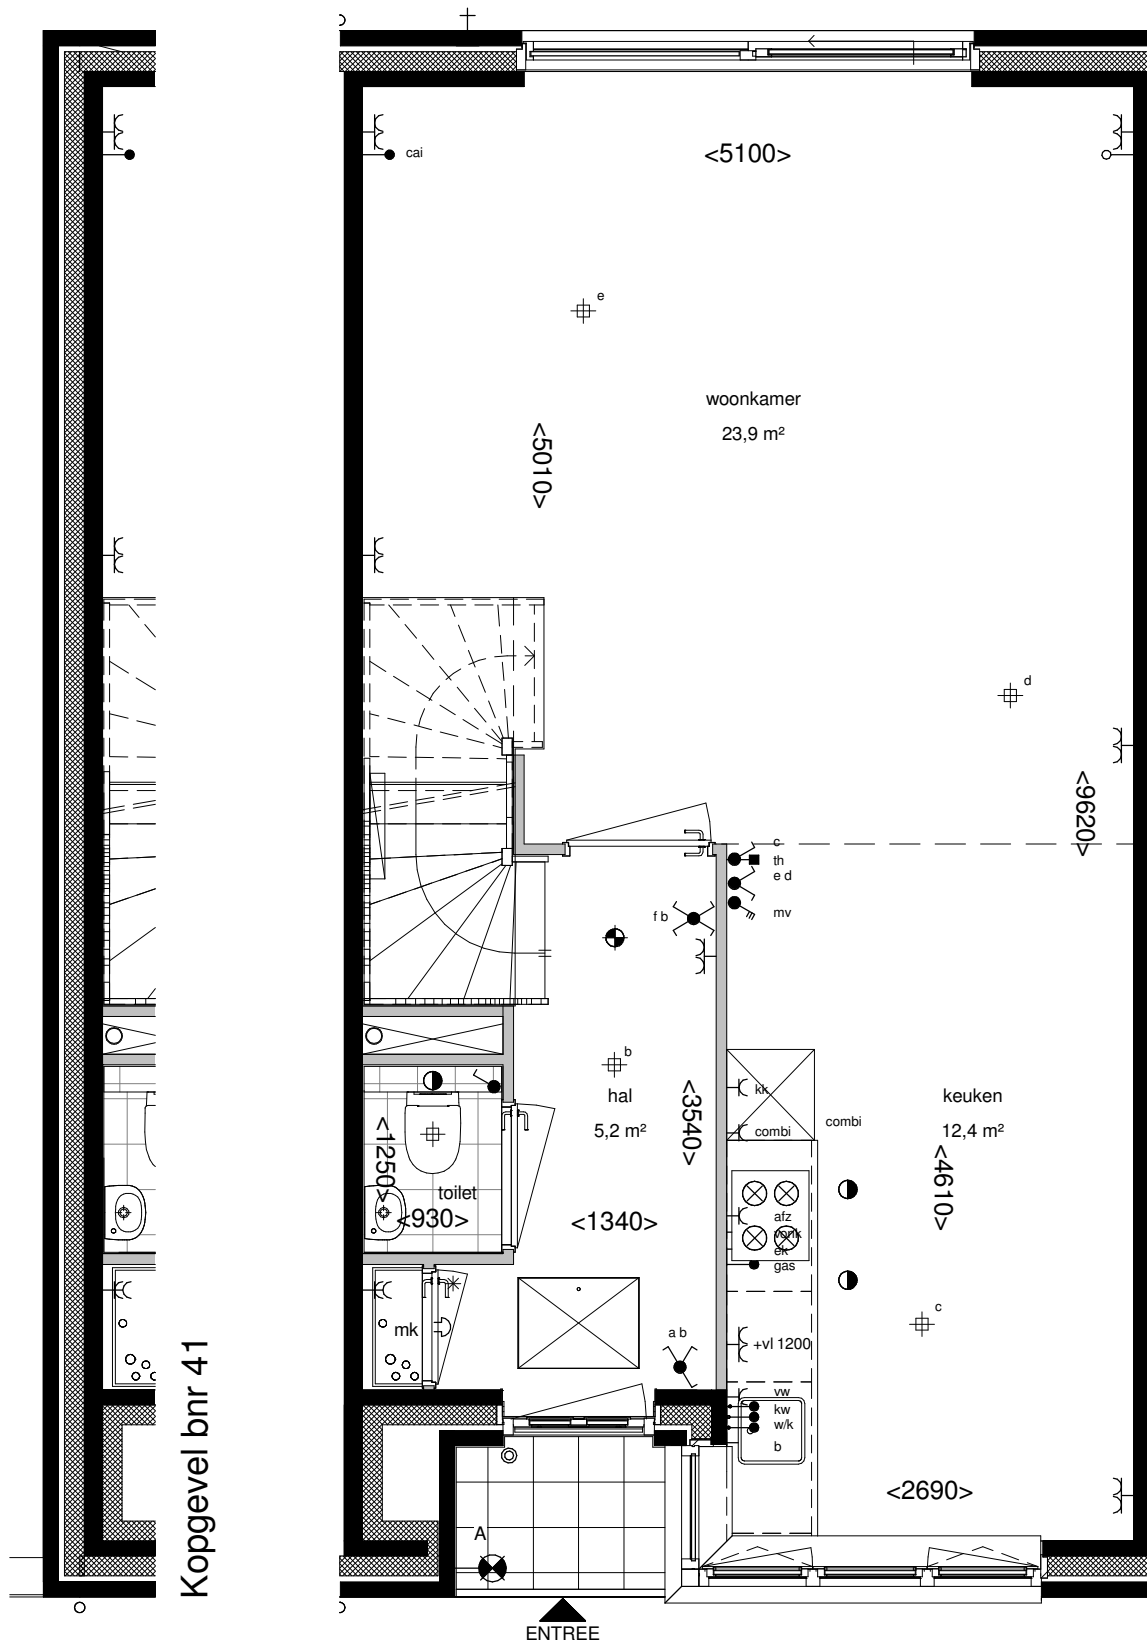

RENOVOOI:

- mk  meterkast
-  schakelaar enkelpolig
-  serieschakelaar
-  wisselschakelaar
-  kruisschakelaar
-  plafondlichtpunt
-  wandaansluitpunt verlichting 2100+ vl
-  wandaansluitpunt verlichting buiten 2300+ vl
-  wandarmatuur verlichting buiten
-  rookmelder
-  afzuigventiel
- th  thermostaat, 1500+vl.
- w / k  water aansluiting
-  loze leiding
-  bedrade leiding
-  buitenkraan
-  bel
-  drukknoop bel
-  wandcontactdoos enkel
-  wandcontactdoos enkel waterdicht
-  wandcontactdoos dubbel horizontaal
- ov  wandcontactdoos omvormer
- cv  wandcontactdoos cv-ketel
- mv  wandcontactdoos mv-box
- wm  wandcontactdoos enkel, wasmachine, 1050+vl.
- wd  wandcontactdoos enkel, wasdroger, 1050+vl.
- vonk  vonkaansluiting t.b.v. koken
- g  gas aansluiting
-  mv schakelaar
- cm  wandcontactdoos enkel, (combi) magnetron
- kk  wandcontactdoos enkel, tbv. koelkast/diepvries
- afz  wandcontactdoos enkel, tbv. wasemkap/ lichtpunt
- vW  wandcontactdoos enkel, tbv. vaatwasser
-  gevelmetselwerk
-  binnenwanden
-  dragende wanden
-  dak
-  isolatie
-  vloerluik
-  hwa hemelwaterafvoer
-  CV-verdeler
-  radiator

Type A3

Begane grond bouwnr 41,42,45,49,50
1 : 50

1e Verdieping bouwnr 41,42,45,49,50
1 : 50

2e Verdieping bouwnr 41,42,45,49,50
1 : 50

Voorgevel bnr 41,42,49,50
1 : 100

Voorgevel bnr 45
1 : 100

Achtergevel
1 : 100

Kopgevel bnr 41
1 : 100

Doorsnede
1 : 100