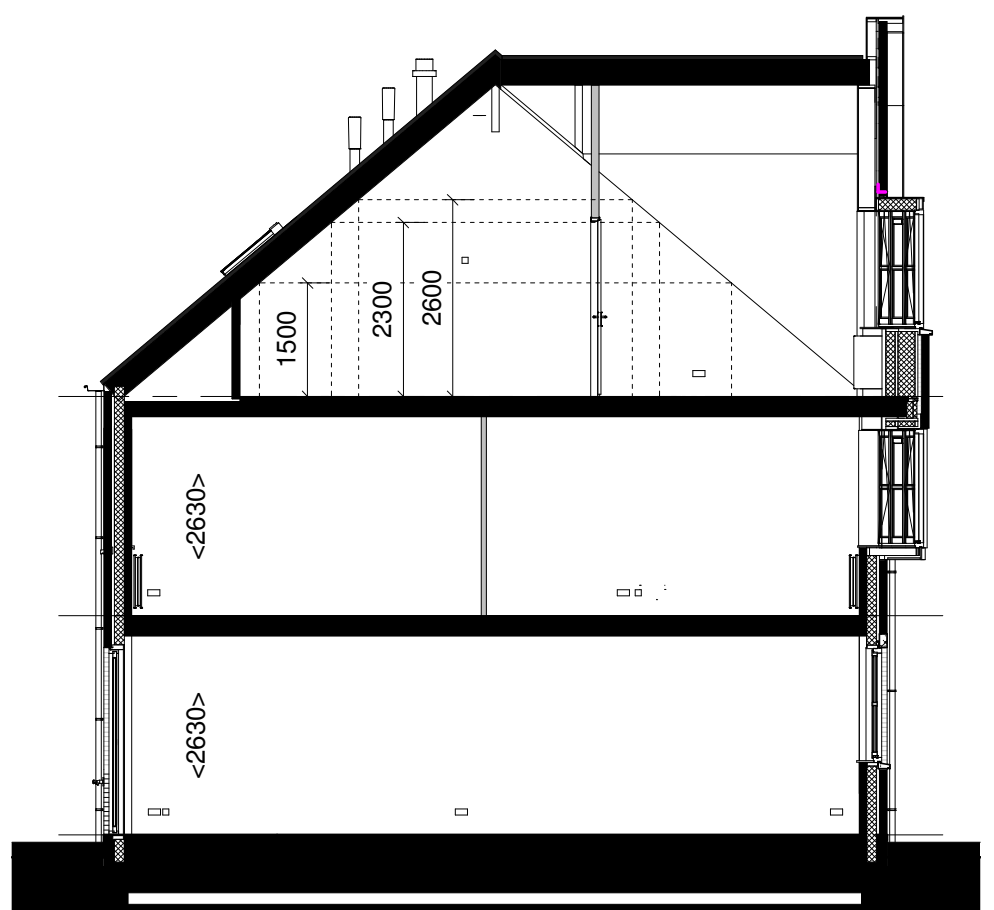

Type A3

Begane grond bouwnr 41,42,45,49,50
1 : 50

1e Verdieping bouwnr 41,42,45,49,50
1 : 50

2e Verdieping bouwnr 41,42,45,49,50
1 : 50

Voorgevel bnr 41,42,49,50
1 : 100

Voorgevel bnr 45
1 : 100

Achtergevel
1 : 100

Kopgevel bnr 41
1 : 100

Doorsnede
1 : 100