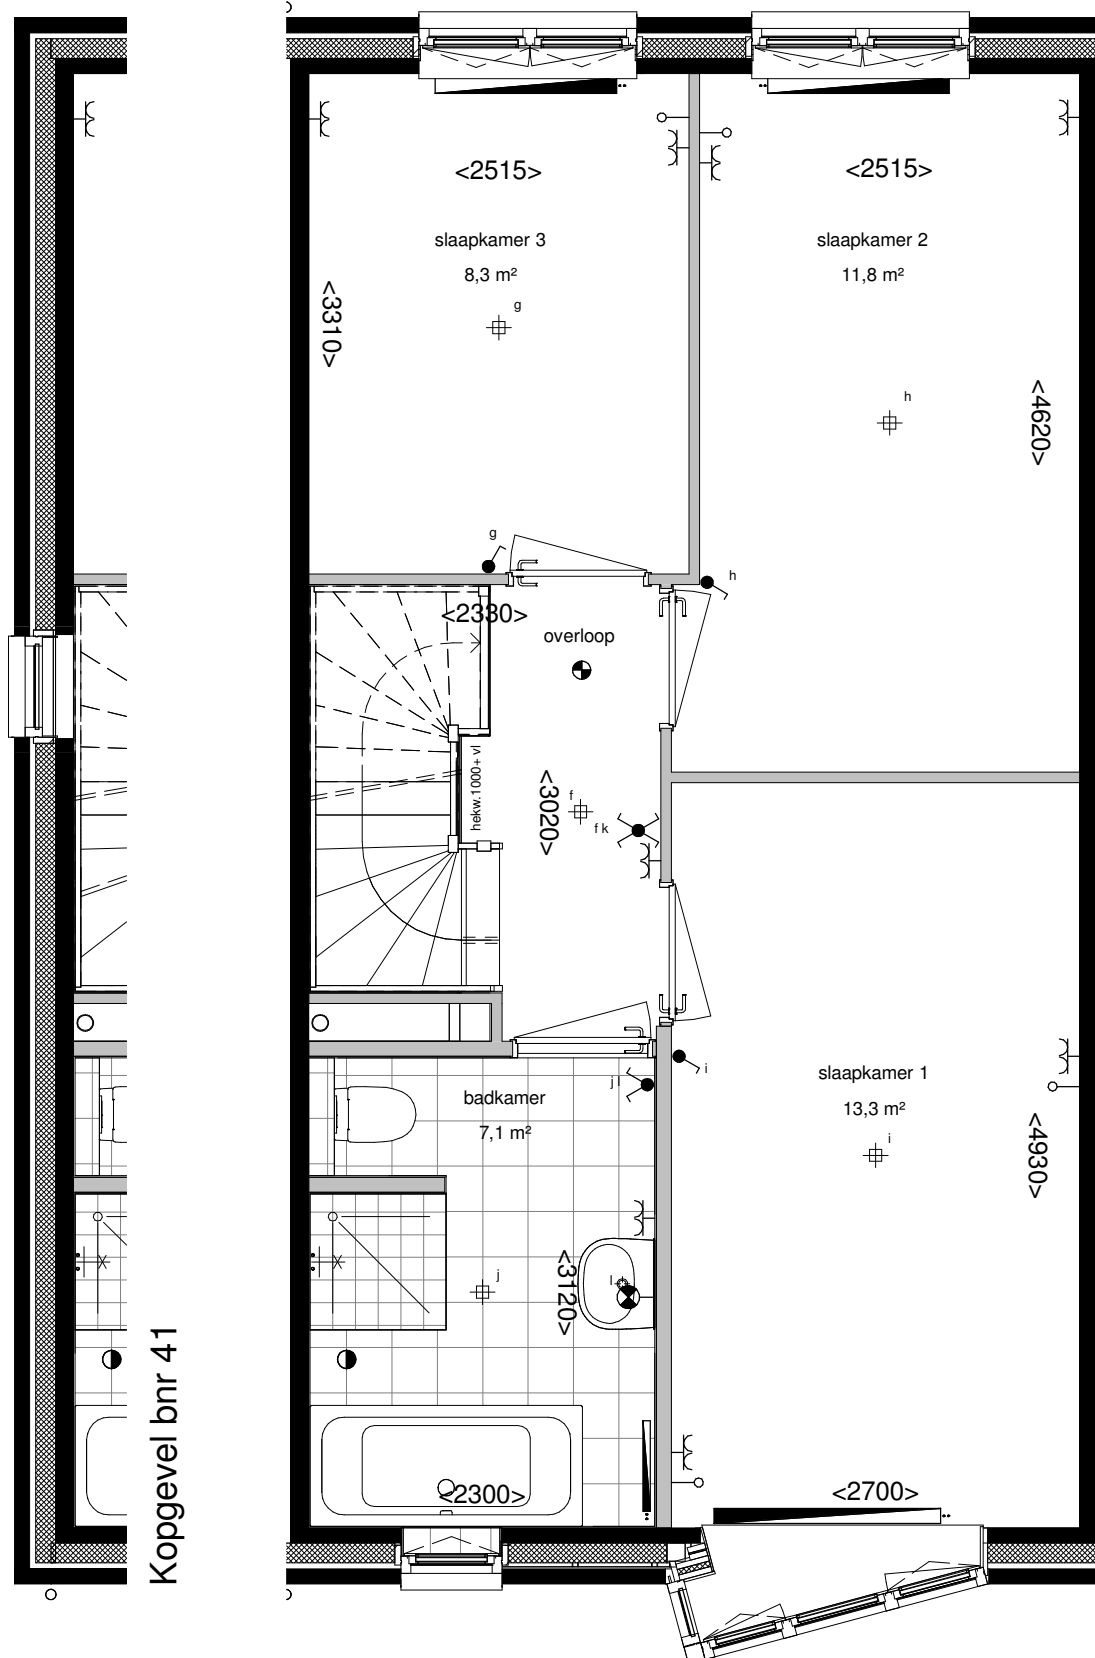

RENOVOOI:

- mk  meterkast
-  schakelaar enkelpolig
-  serieschakelaar
-  wisselschakelaar
-  kruisschakelaar
-  plafondlichtpunt
-  wandaansluitpunt verlichting 2100+ vl
-  wandaansluitpunt verlichting buiten 2300+ vl
-  wandarmatuur verlichting buiten
-  rookmelder
-  afzuigventiel
- th  thermostaat, 1500+vl.
- w / k  water aansluiting
-  loze leiding
-  bedrade leiding
-  buitenkraan
-  bel
-  drukknoop bel
-  wandcontactdoos enkel
-  wandcontactdoos enkel waterdicht
-  wandcontactdoos dubbel horizontaal
- ov  wandcontactdoos omvormer
- cv  wandcontactdoos cv-ketel
- mv  wandcontactdoos mv-box
- wm  wandcontactdoos enkel, wasmachine, 1050+vl.
- wd  wandcontactdoos enkel, wasdroger, 1050+vl.
- vonk  vonkaansluiting t.b.v. koken
- g  gas aansluiting
-  mv schakelaar
- cm  wandcontactdoos enkel, (combi) magnetron
- kk  wandcontactdoos enkel, tbv. koelkast/diepvries
- afz  wandcontactdoos enkel, tbv. wasemkap/ lichtpunt
- vW  wandcontactdoos enkel, tbv. vaatwasser
-  gevelmetselwerk
-  binnenwanden
-  dragende wanden
-  dak
-  isolatie
-  vloerluik
-  hwa hemelwaterafvoer
-  CV-verdeler
-  radiator

Type A3

Begane grond bouwnr 41,42,45,49,50
1 : 50

1e Verdieping bouwnr 41,42,45,49,50
1 : 50

2e Verdieping bouwnr 41,42,45,49,50
1 : 50

Voorgevel bnr 41,42,49,50
1 : 100

Voorgevel bnr 45
1 : 100

Achtergevel
1 : 100

Kopgevel bnr 41
1 : 100

Doorsnede
1 : 100