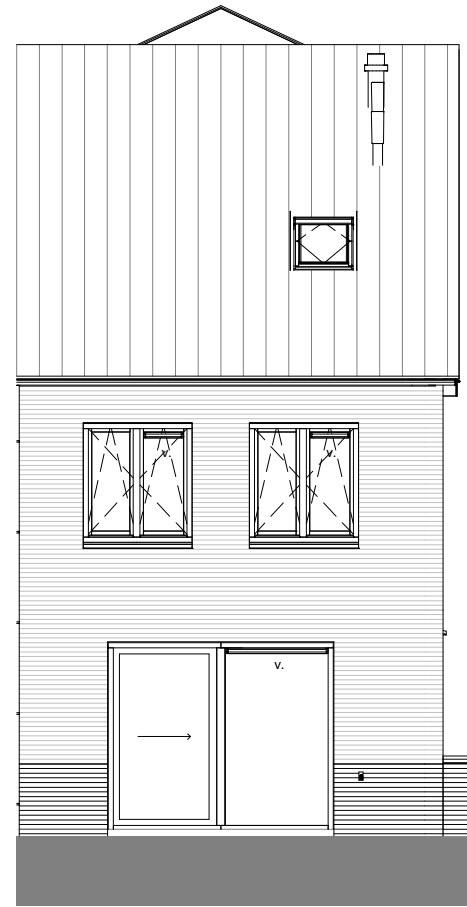

RENOVOOI:

- mk  meterkast
-  schakelaar enkelpolig
-  serieschakelaar
-  wisselschakelaar
-  kruisschakelaar
-  plafondlichtpunt
-  wandaansluitpunt verlichting 2100+ vl
-  wandaansluitpunt verlichting buiten 2300+ vl
-  wandarmatuur verlichting buiten
-  rookmelder
-  afzuigventiel
- th  thermostaat, 1500+vl.
- w / k  water aansluiting
-  loze leiding
-  bedrade leiding
-  buitenkraan
-  bel
-  drukknoop bel
-  wandcontactdoos enkel
-  wandcontactdoos enkel waterdicht
-  wandcontactdoos dubbel horizontaal
- ov  wandcontactdoos omvormer
- cv  wandcontactdoos cv-ketel
- mv  wandcontactdoos mv-box
- wm  wandcontactdoos enkel, wasmachine, 1050+vl.
- wd  wandcontactdoos enkel, wasdroger, 1050+vl.
- vonk  vonkaansluiting t.b.v. koken
- g  gas aansluiting
-  mv schakelaar
- cm  wandcontactdoos enkel, (combi) magnetron
- kk  wandcontactdoos enkel, tbv. koelkast/diepvries
- afz  wandcontactdoos enkel, tbv. wasemkap/ lichtpunt
- vW  wandcontactdoos enkel, tbv. vaatwasser
-  gevelmetselwerk
-  binnenwanden
-  dragende wanden
-  dak
-  isolatie
-  vloerluik
-  hwa hemelwaterafvoer
-  CV-verdeler
-  radiator

Type A3

Begane grond bouwnr 41,42,45,49,50
1 : 50

1e Verdieping bouwnr 41,42,45,49,50
1 : 50

2e Verdieping bouwnr 41,42,45,49,50
1 : 50

Voorgevel bnr 41,42,49,50
1 : 100

Voorgevel bnr 45
1 : 100

Achtergevel
1 : 100

Kopgevel bnr 41
1 : 100

Doorsnede
1 : 100