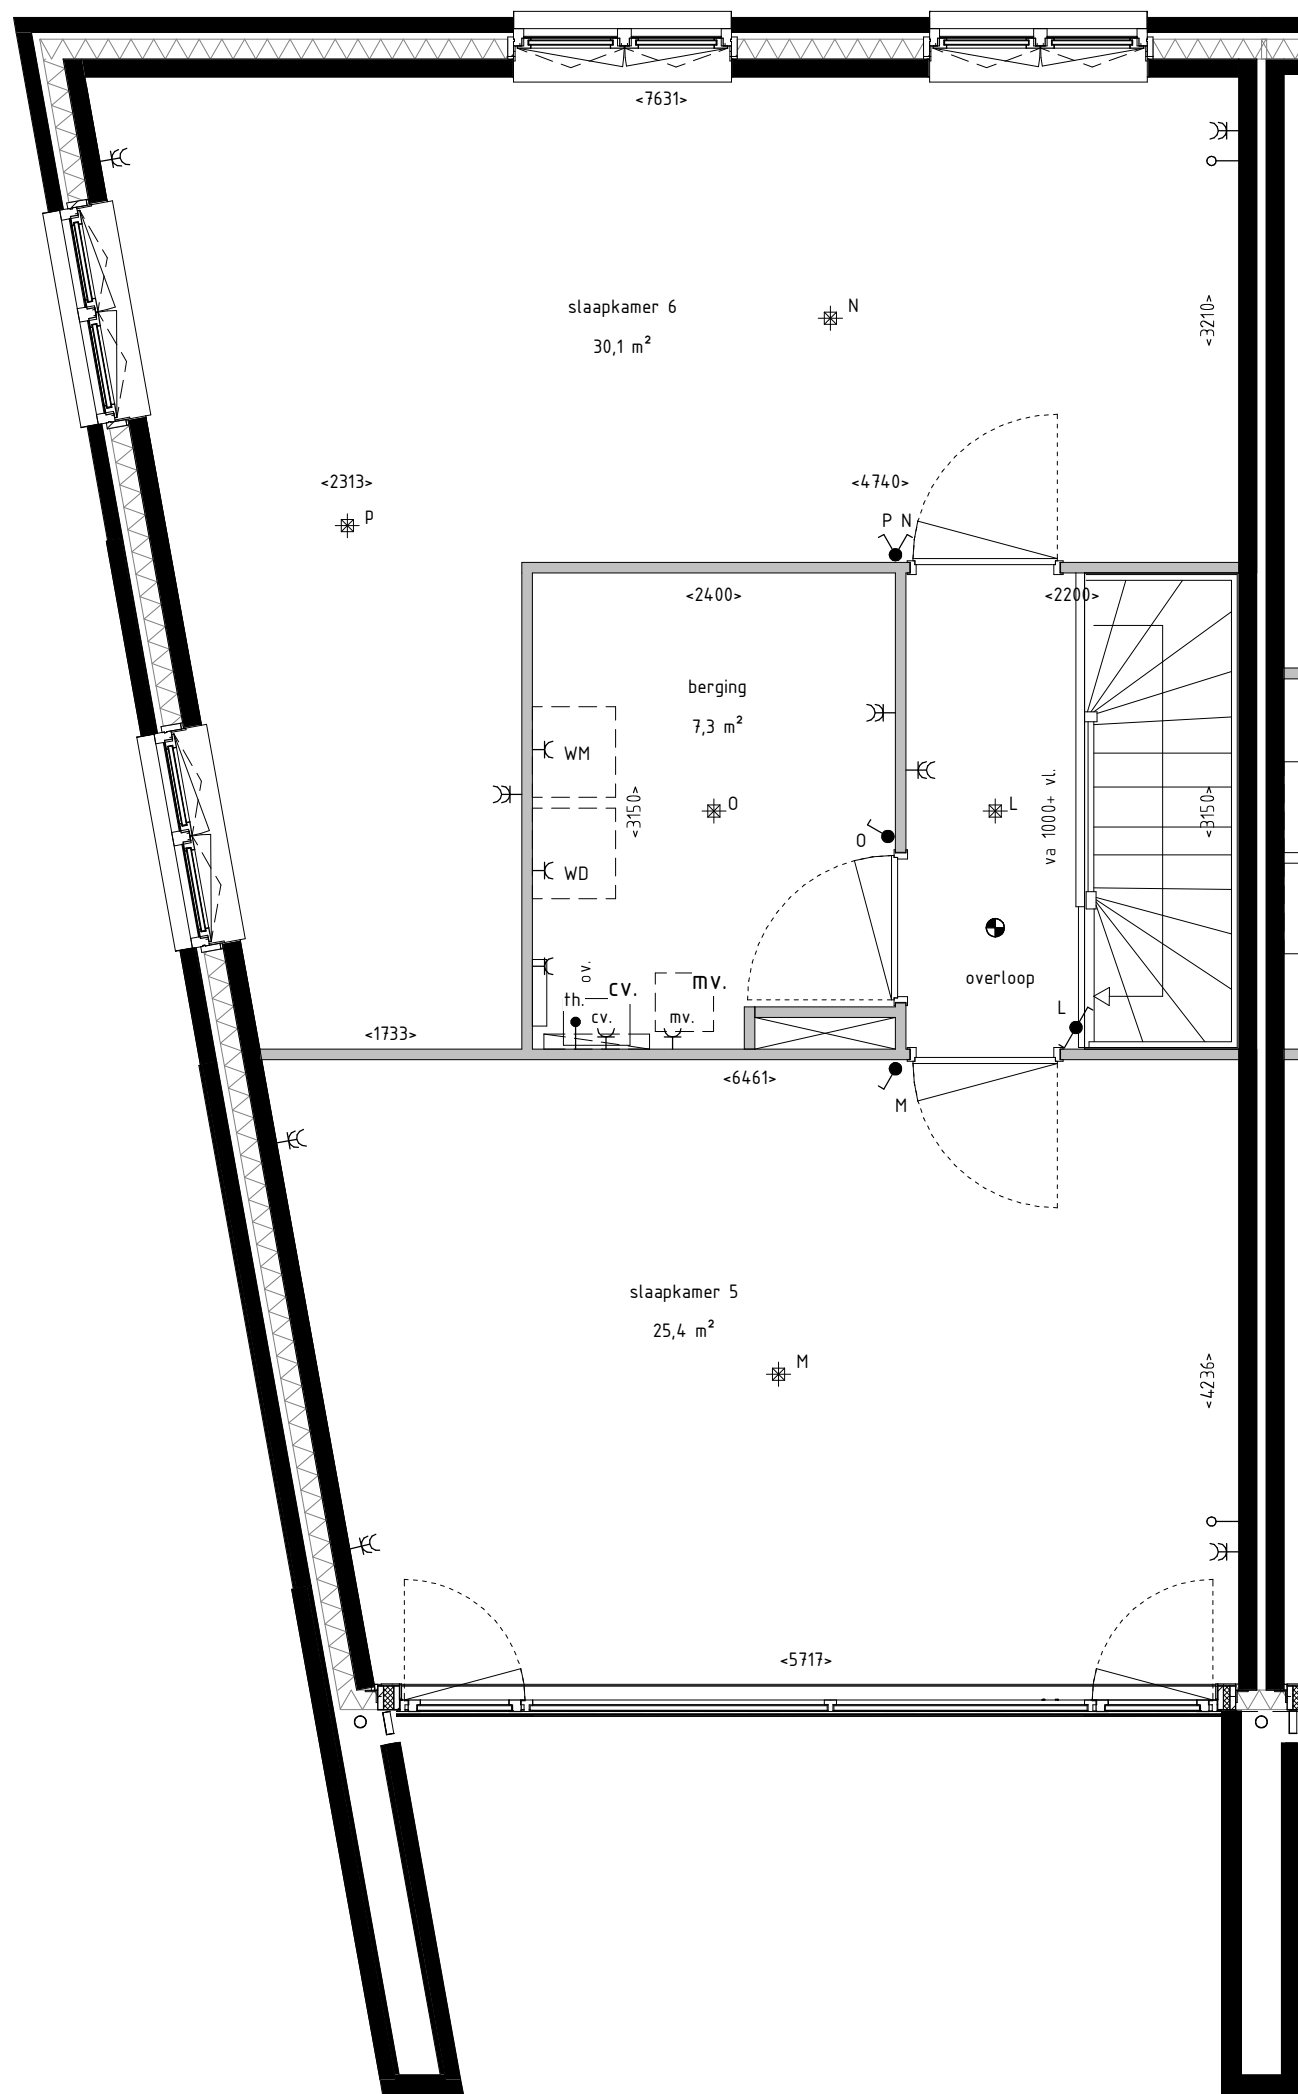

## RENVOOI:

mk		meterkast
		schakelaar enkelpolig
		serieschakelaar
		wisselschakelaar
		kruisschakelaar
		plafondlichtpunt
		wandaansluitpunt verlichting 2100+ vl
		wandaansluitpunt verlichting buiten 2300+ vl
		rookmelder
		afzuigventiel
th		thermostaat, 1500+vl.
mv		bediening mechanische ventilatie
w / k		water aansluiting
		loze leiding
		bedrade leiding
		bel
		drukknop bel
		buitenkraan
		wandcontactdoos enkel
		wandcontactdoos enkel waterdicht
		wandcontactdoos dubbel horizontaal
wm		wandcontactdoos enkel, wasmachine, 1050+vl.
wd		wandcontactdoos enkel, wasdroger, 1050+vl.
		vonkaansluiting t.b.v. koken
g		gas aansluiting
		contactdoos 3 fasen nul en aarde
cm		wandcontactdoos enkel, (combi) magnetron
kk		wandcontactdoos enkel, tbv. koelkast/diepvries
wk		wandcontactdoos enkel, tbv. wasemkap/lichtpunt
vw		wandcontactdoos enkel, tbv. vaatwasser
		design radiator
		gevelmetselwerk
		binnenwanden
		dragende wanden
		dak
		vloerluik
		hemelwaterafvoer
		CV-verdeler

Voorgevel

1 : 100

Achtergevel

1 : 100

Linker zijgevel

1 : 100