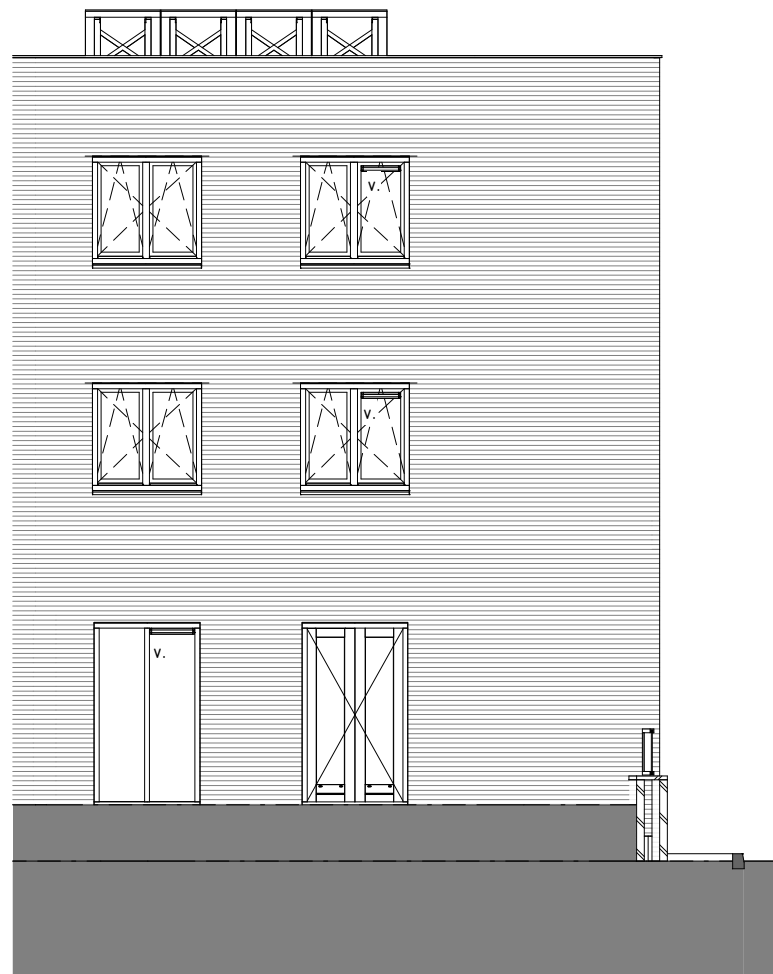

## RENVOOI:

mk		meterkast
		schakelaar enkelpolig
		serieschakelaar
		wisselschakelaar
		kruisschakelaar
		plafondlichtpunt
		wandaansluitpunt verlichting 2100+ vl
		wandaansluitpunt verlichting buiten 2300+ vl
		rookmelder
		afzuigventiel
th		thermostaat, 1500+vl.
mv		bediening mechanische ventilatie
w / k		water aansluiting
		loze leiding
		bedrade leiding
		bel
		drukknop bel
		buitenkraan
		wandcontactdoos enkel
		wandcontactdoos enkel waterdicht
		wandcontactdoos dubbel horizontaal
wm		wandcontactdoos enkel, wasmachine, 1050+vl.
wd		wandcontactdoos enkel, wasdroger, 1050+vl.
		vonkaansluiting t.b.v. koken
g		gas aansluiting
		contactdoos 3 fasen nul en aarde
cm		wandcontactdoos enkel, (combi) magnetron
kk		wandcontactdoos enkel, tbv. koelkast/diepvries
wk		wandcontactdoos enkel, tbv. wasemkap/lichtpunt
vw		wandcontactdoos enkel, tbv. vaatwasser
		design radiator
		gevelmetselwerk
		binnenwanden
		dragende wanden
		dak
		vloerluik
		hemelwaterafvoer
		CV-verdeler

Voorgevel

1 : 100

Achtergevel

1 : 100

Linker zijgevel

1 : 100