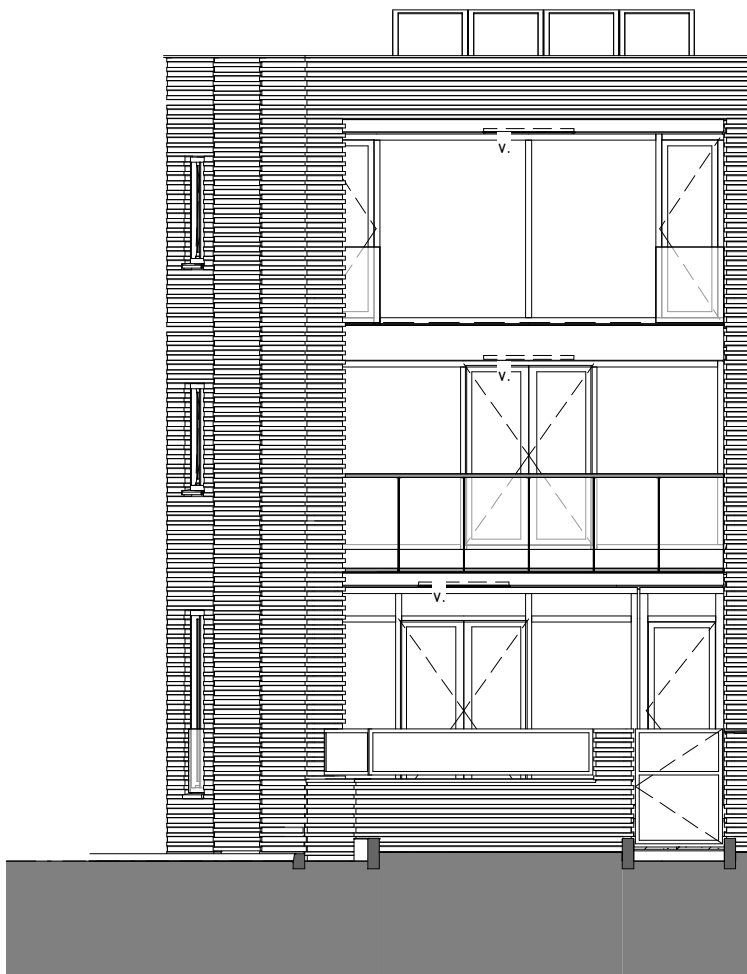

## RENVOOI:

mk		meterkast
		schakelaar enkelpolig
		serieschakelaar
		wisselschakelaar
		kruisschakelaar
		plafondlichtpunt
		wandaansluitpunt verlichting 2100+ vl
		wandaansluitpunt verlichting buiten 2300+ vl
		rookmelder
		afzuigventiel
th		thermostaat, 1500+vl.
mv		bediening mechanische ventilatie
w / k		water aansluiting
		loze leiding
		bedrade leiding
		bel
		drukknop bel
		buitenkraan
		wandcontactdoos enkel
		wandcontactdoos enkel waterdicht
		wandcontactdoos dubbel horizontaal
wm		wandcontactdoos enkel, wasmachine, 1050+vl.
wd		wandcontactdoos enkel, wasdroger, 1050+vl.
		vonkaansluiting t.b.v. koken
g		gas aansluiting
		contactdoos 3 fasen nul en aarde
cm		wandcontactdoos enkel, (combi) magnetron
kk		wandcontactdoos enkel, tbv. koelkast/diepvries
wk		wandcontactdoos enkel, tbv. wasemkap/lichtpunt
vw		wandcontactdoos enkel, tbv. vaatwasser
		design radiator
		gevelmetselwerk
		binnenwanden
		dragende wanden
		dak
		vloerluik
		hemelwaterafvoer
		CV-verdeler

Voorgevel

1 : 100

Achtergevel

1 : 100

Linker zijgevel

1 : 100