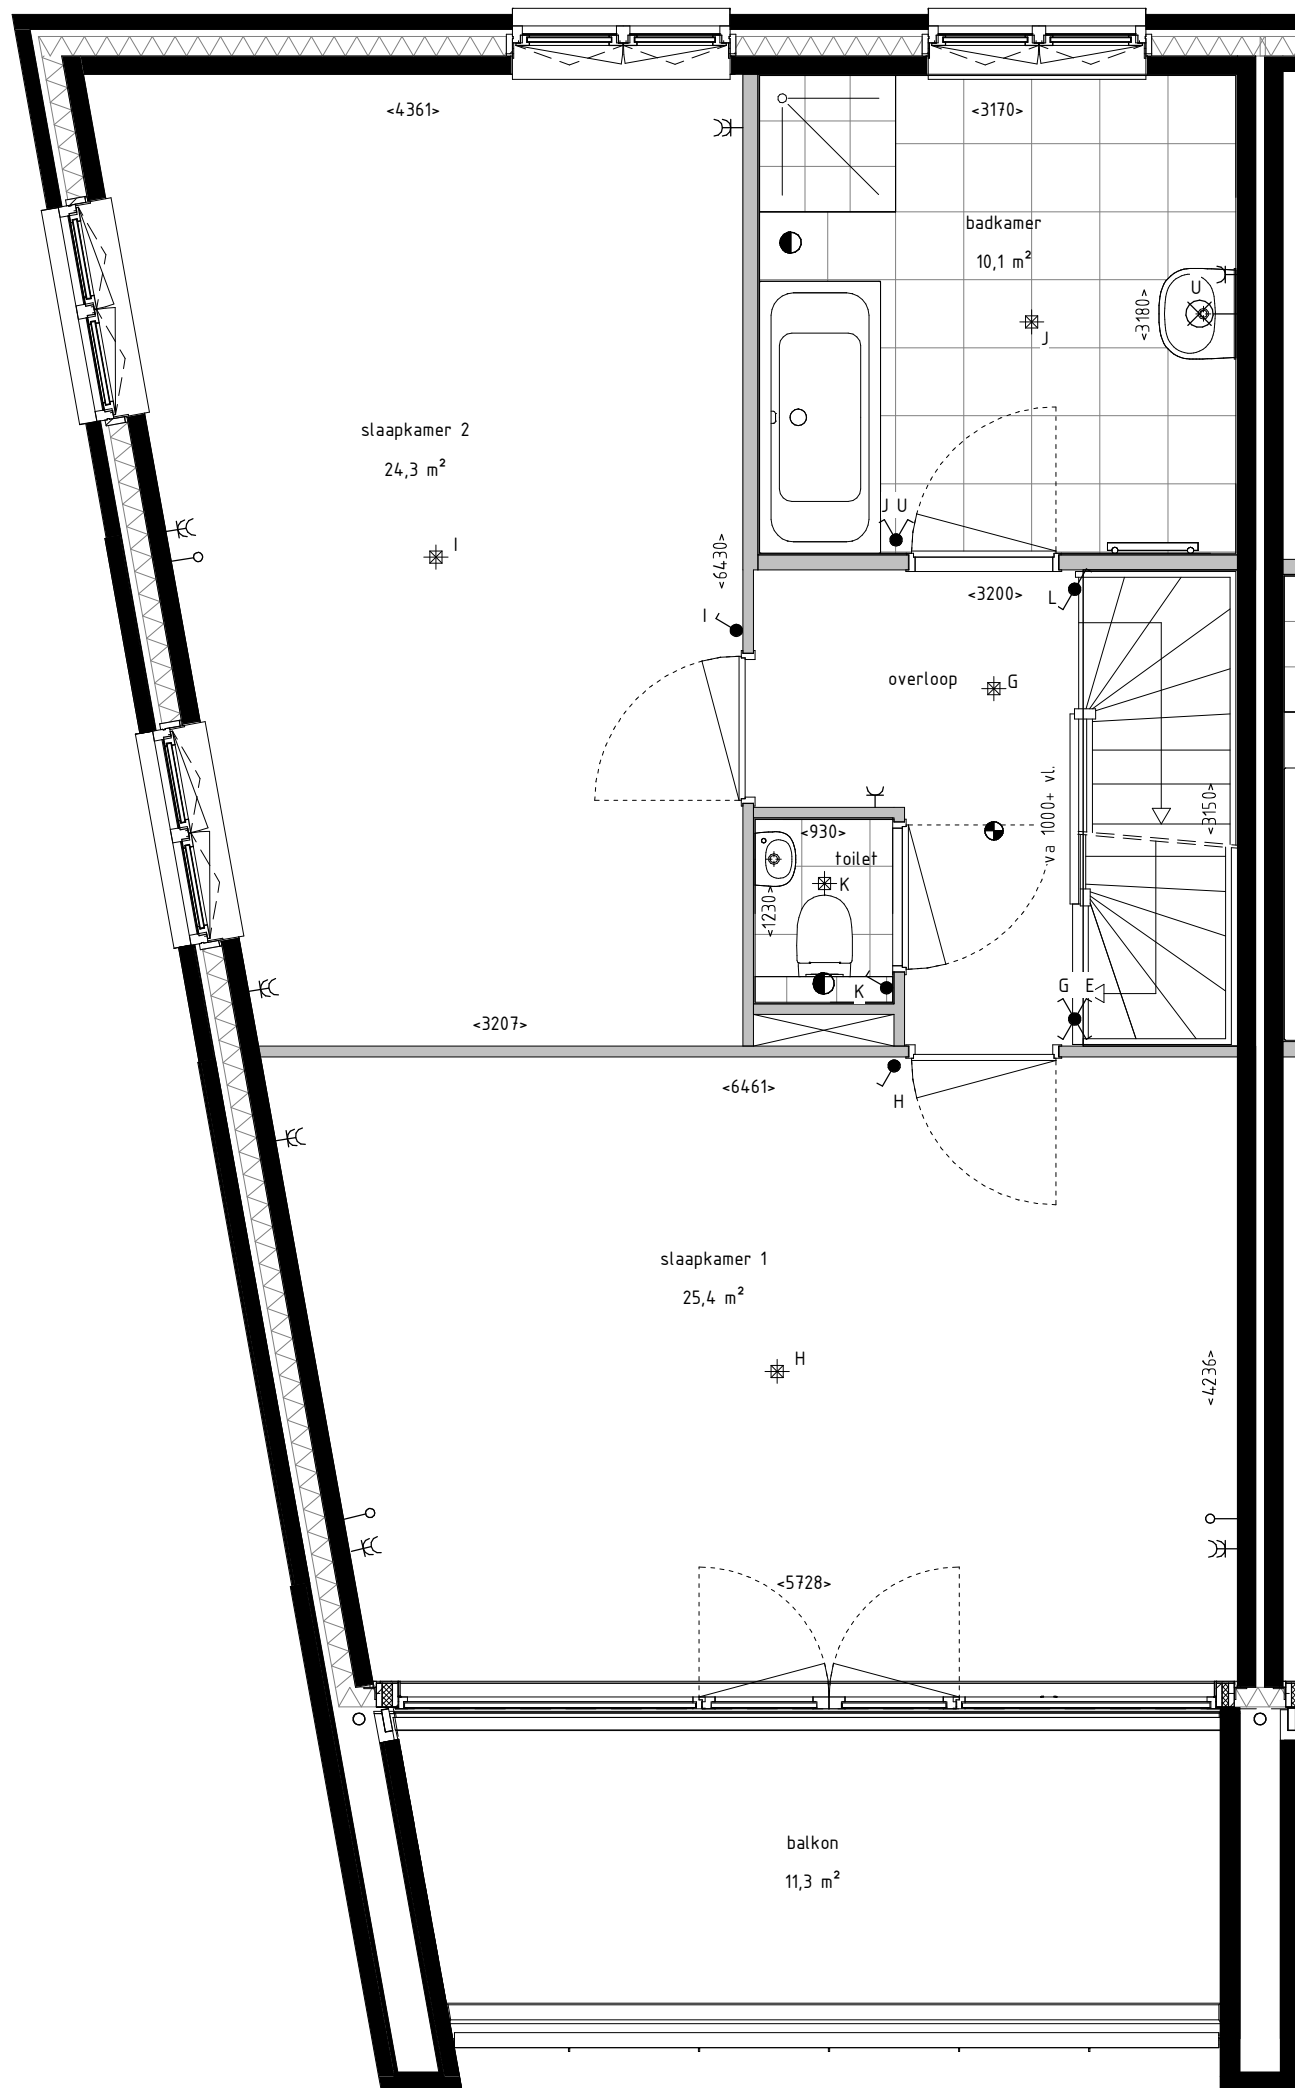

## RENVOOI:

mk		meterkast
		schakelaar enkelpolig
		serieschakelaar
		wisselschakelaar
		kruisschakelaar
		plafondlichtpunt
		wandaansluitpunt verlichting 2100+ vl
		wandaansluitpunt verlichting buiten 2300+ vl
		rookmelder
		afzuigventiel
th		thermostaat, 1500+vl.
mv		bediening mechanische ventilatie
w / k		water aansluiting
		loze leiding
		bedrade leiding
		bel
		drukknop bel
		buitenkraan
		wandcontactdoos enkel
		wandcontactdoos enkel waterdicht
		wandcontactdoos dubbel horizontaal
wm		wandcontactdoos enkel, wasmachine, 1050+vl.
wd		wandcontactdoos enkel, wasdroger, 1050+vl.
		vonkaansluiting t.b.v. koken
g		gas aansluiting
		contactdoos 3 fasen nul en aarde
cm		wandcontactdoos enkel, (combi) magnetron
kk		wandcontactdoos enkel, tbv. koelkast/diepvries
wk		wandcontactdoos enkel, tbv. wasemkap/lichtpunt
vw		wandcontactdoos enkel, tbv. vaatwasser
		design radiator
		gevelmetselwerk
		binnenwanden
		dragende wanden
		dak
		vloerluik
		hemelwaterafvoer
		CV-verdeler

Voorgevel

1 : 100

Achtergevel

1 : 100

Linker zijgevel

1 : 100