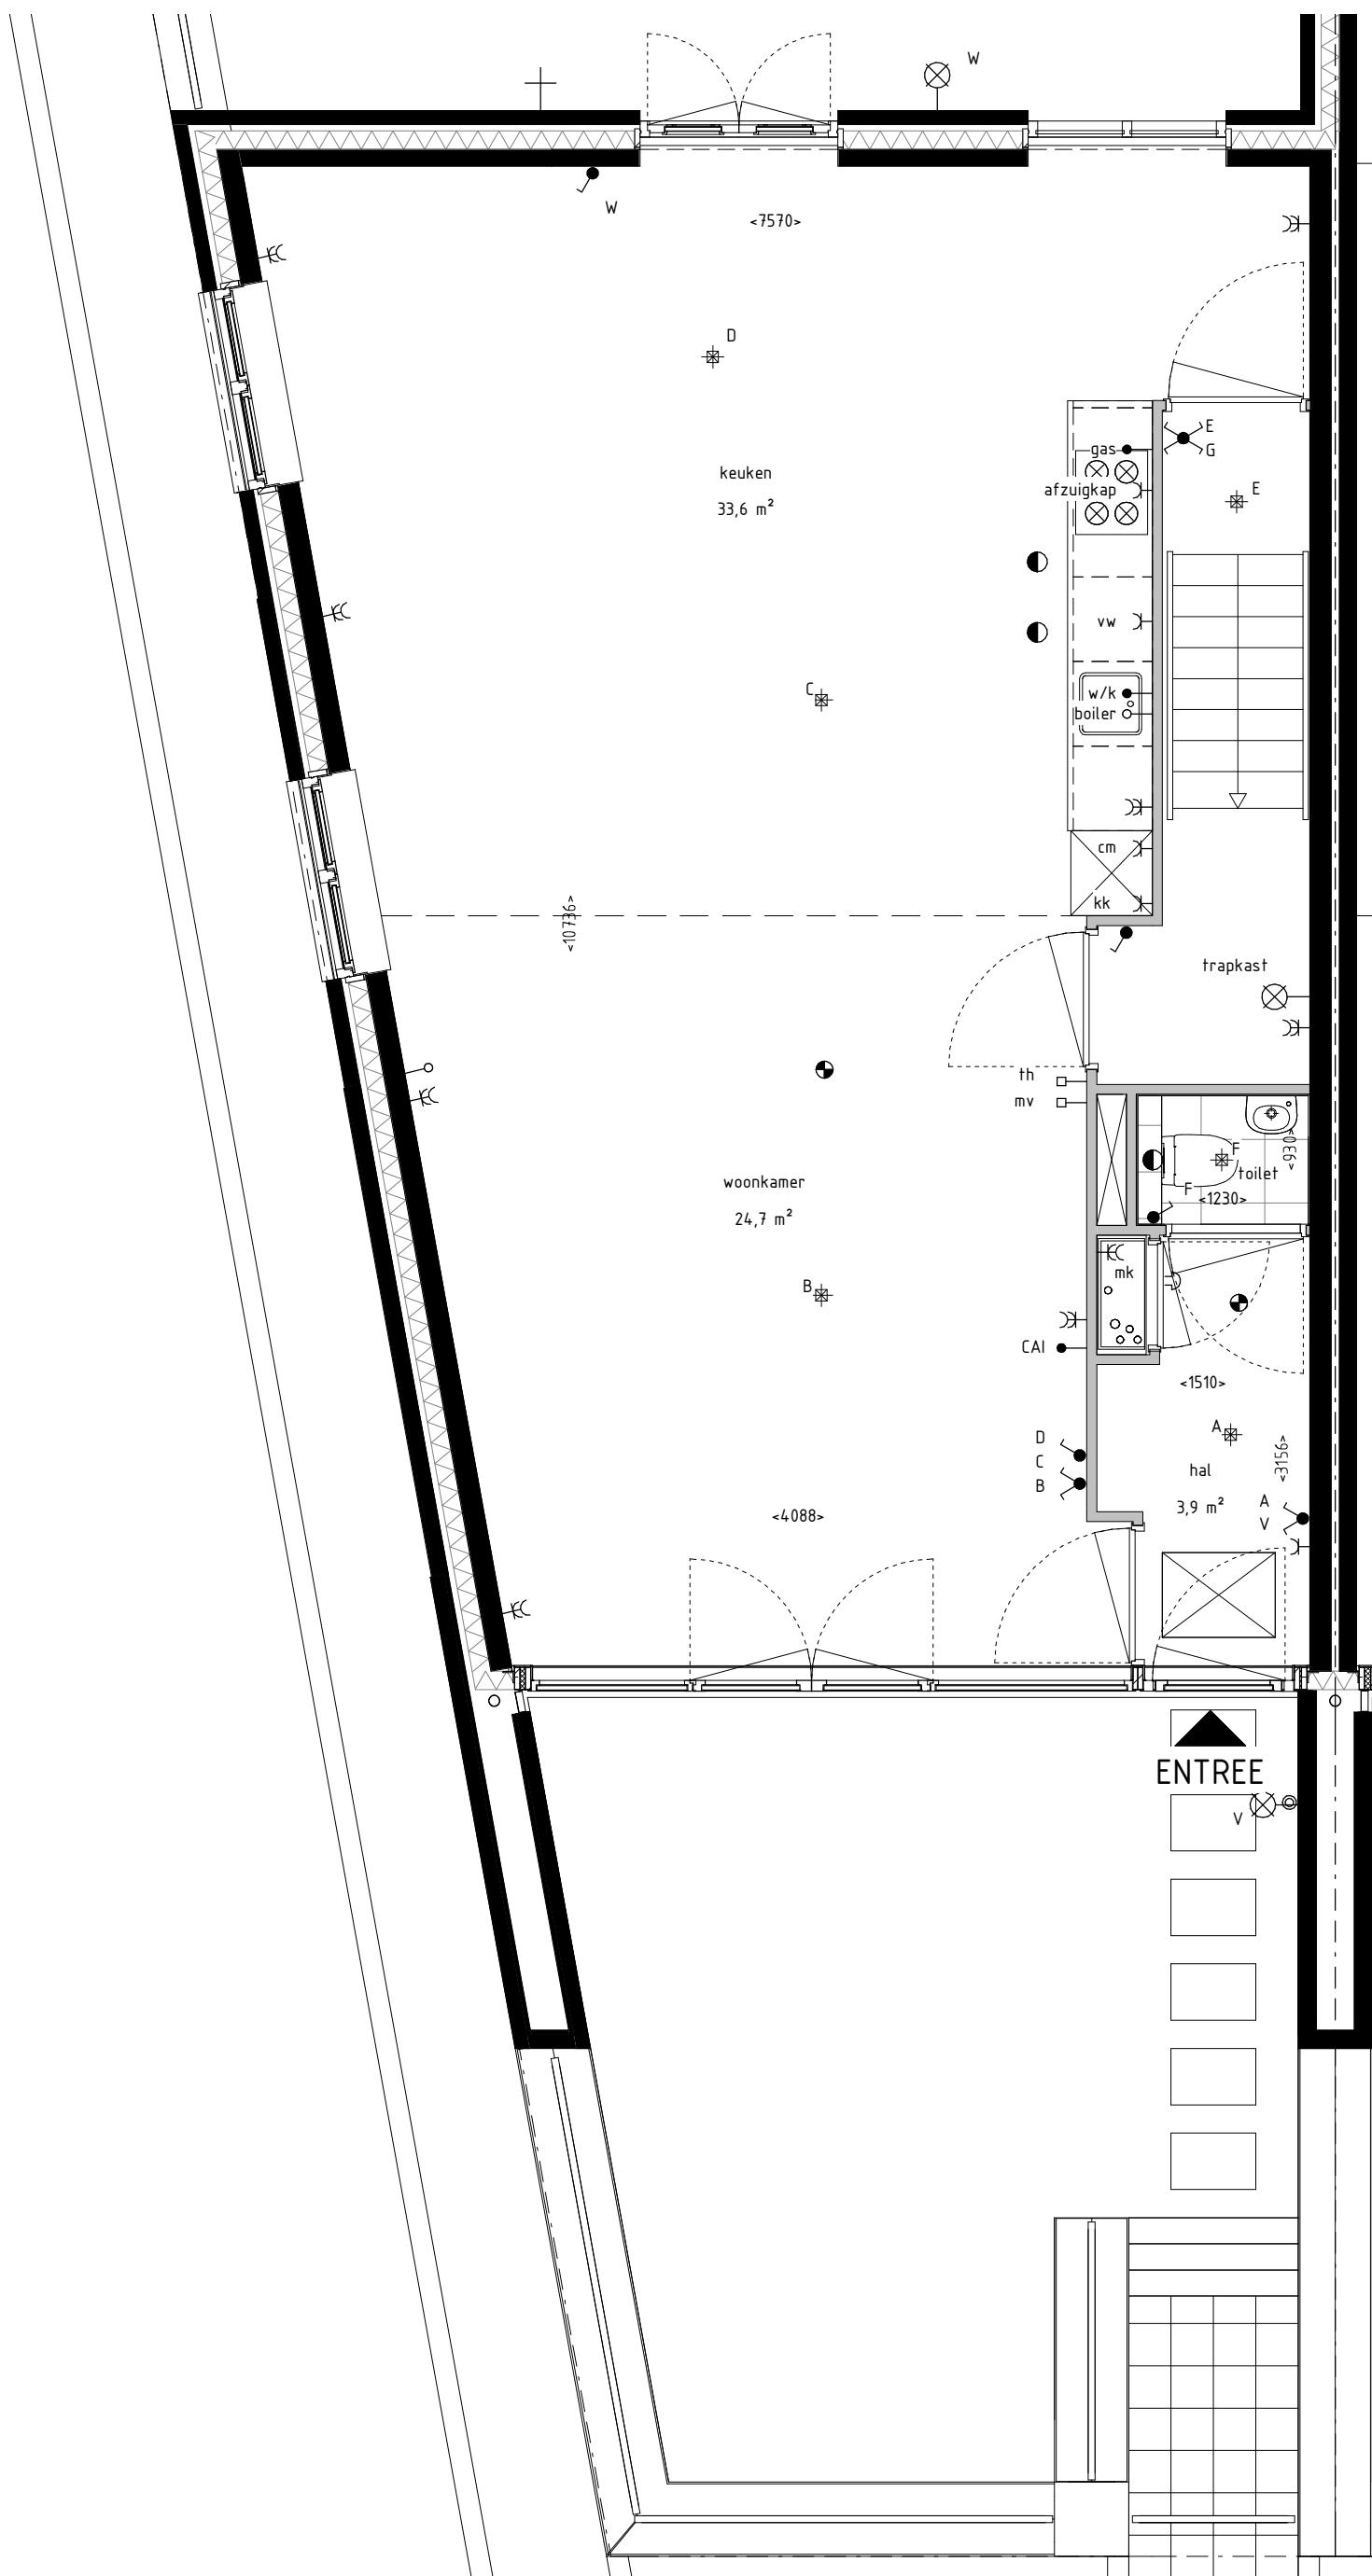

## RENVOOI:

mk		meterkast
		schakelaar enkelpolig
		serieschakelaar
		wisselschakelaar
		kruisschakelaar
		plafondlichtpunt
		wandaansluitpunt verlichting 2100+ vl
		wandaansluitpunt verlichting buiten 2300+ vl
		rookmelder
		afzuigventiel
th		thermostaat, 1500+vl.
mv		bediening mechanische ventilatie
w / k		water aansluiting
		loze leiding
		bedrade leiding
		bel
		drukknop bel
		buitenkraan
		wandcontactdoos enkel
		wandcontactdoos enkel waterdicht
		wandcontactdoos dubbel horizontaal
wm		wandcontactdoos enkel, wasmachine, 1050+vl.
wd		wandcontactdoos enkel, wasdroger, 1050+vl.
		vonkaansluiting t.b.v. koken
g		gas aansluiting
		contactdoos 3 fasen nul en aarde
cm		wandcontactdoos enkel, (combi) magnetron
kk		wandcontactdoos enkel, tbv. koelkast/diepvries
wk		wandcontactdoos enkel, tbv. wasemkap/lichtpunt
vw		wandcontactdoos enkel, tbv. vaatwasser
		design radiator
		gevelmetselwerk
		binnenwanden
		dragende wanden
		dak
		vloerluik
		hemelwaterafvoer
		CV-verdeler

Voorgevel

1 : 100

Achtergevel

1 : 100

Linker zijgevel

1 : 100