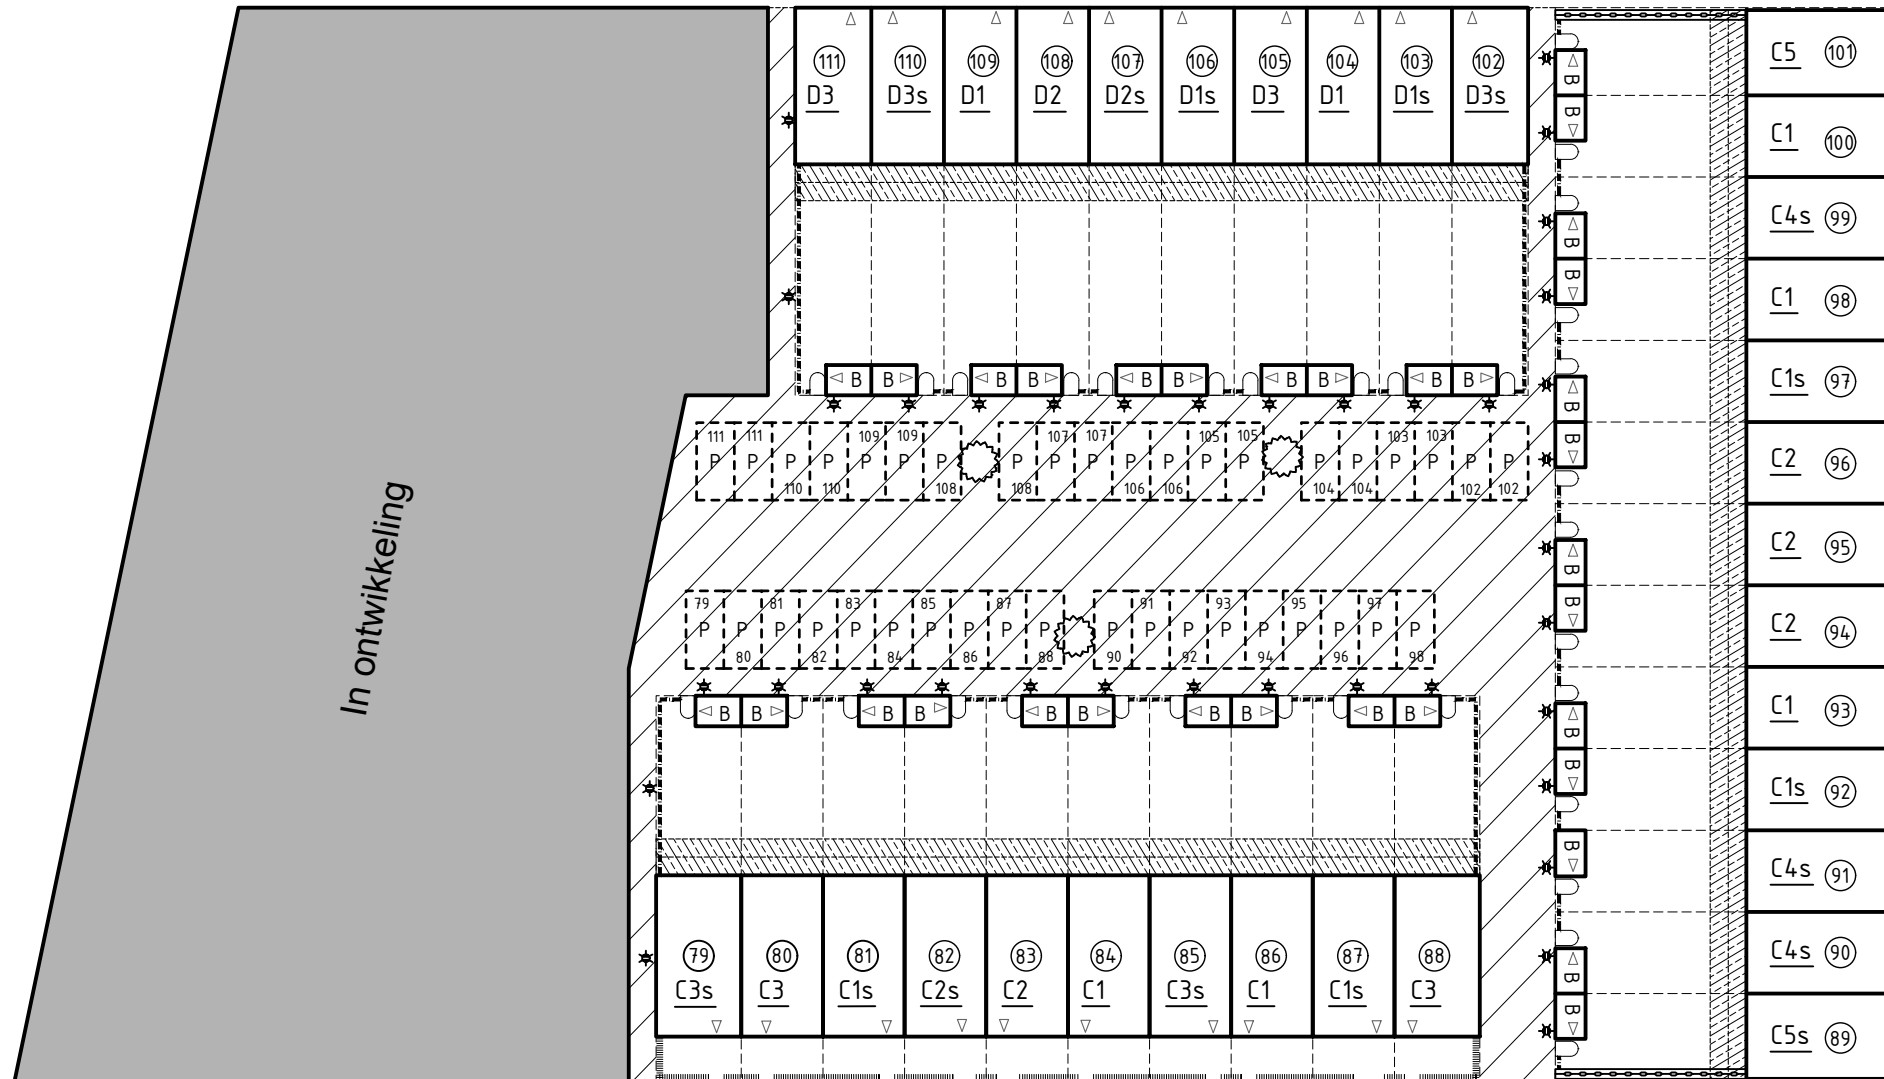

### LEGENDA

- Bebouwingsvlak
- Entree
- Kavelgrens
- Bouwnummer
- Woning type
- Uitbreidingsmogelijkheid
- Parkeren
- Mandeligerrein (vve)
- Haag laag
- Gaashekwerk met Hedera 1,80m hoog
- Lage tuinmuur met gaashekwerk met Hedera
- Tuinpoort
- Boom
- Berging
- Gebied in ontwikkeling
- Lichtpunt

### PROJECTGEGEVENS

Projectnaam: Het Balkon, Hofwoningen  
 Locatie: Maassluis  
 Onderwerp: Situatietekening  
 Bouwnr. 79 t/m 111  
 Datum: 20-07-2018  
 Formaat: A3  
 Schaal: 1:500