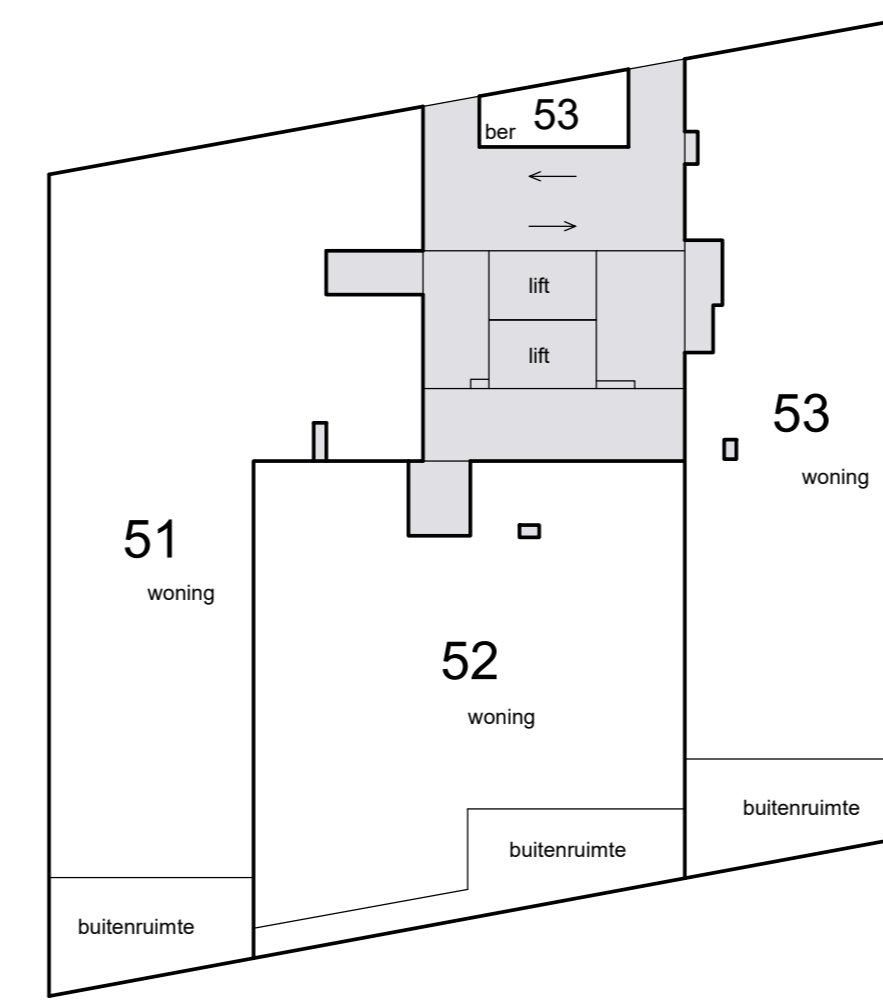

Schaal 1 : 200  
= Gemeenschappelijk  
Tekening bestaat uit 2 bladen  
Blad 2

11e etage

14e etage

17e etage

dak

10e etage

13e etage

16e etage

19e etage

9e etage

12e etage

15e etage

18e etage