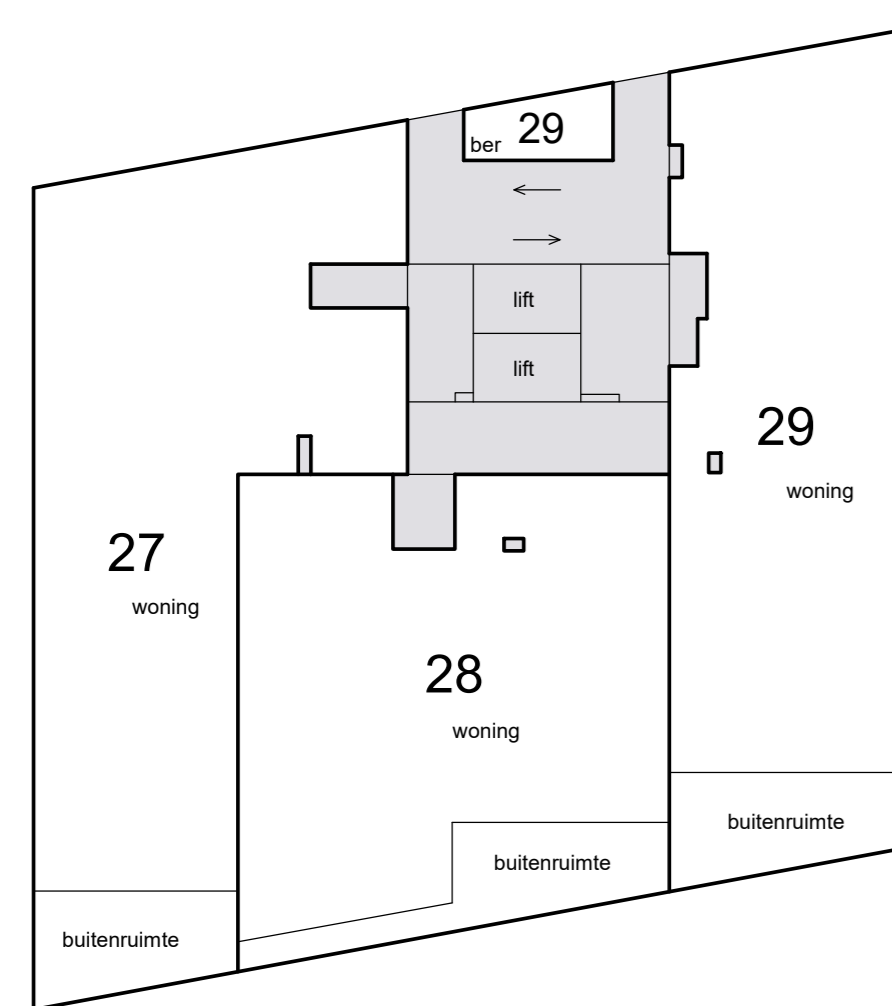

Schaal 1 : 200  
= Gemeenschappelijk  
Tekening bestaat uit 2 bladen  
Blad 2

11e etage

14e etage

17e etage

dak

10e etage

13e etage

16e etage

19e etage

9e etage

12e etage

15e etage

18e etage