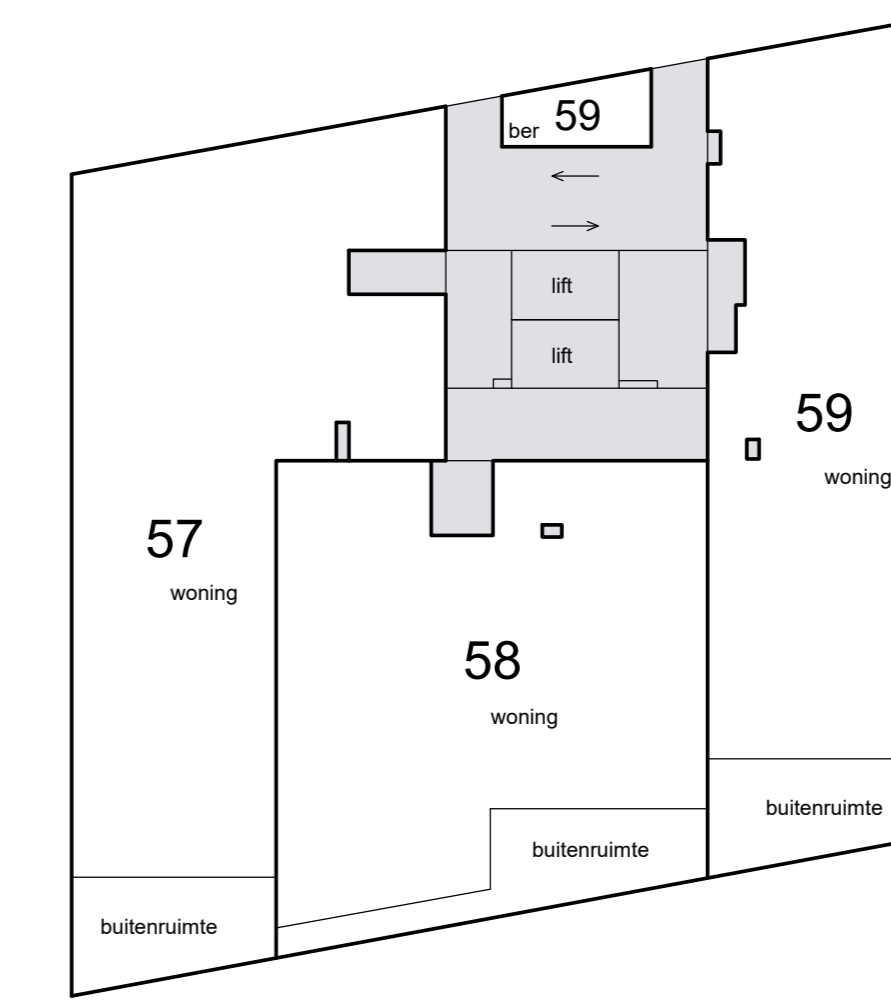

Schaal 1 : 200  
= Gemeenschappelijk  
Tekening bestaat uit 2 bladen  
Blad 2

11e etage

14e etage

17e etage

dak

10e etage

13e etage

16e etage

19e etage

9e etage

12e etage

15e etage

18e etage