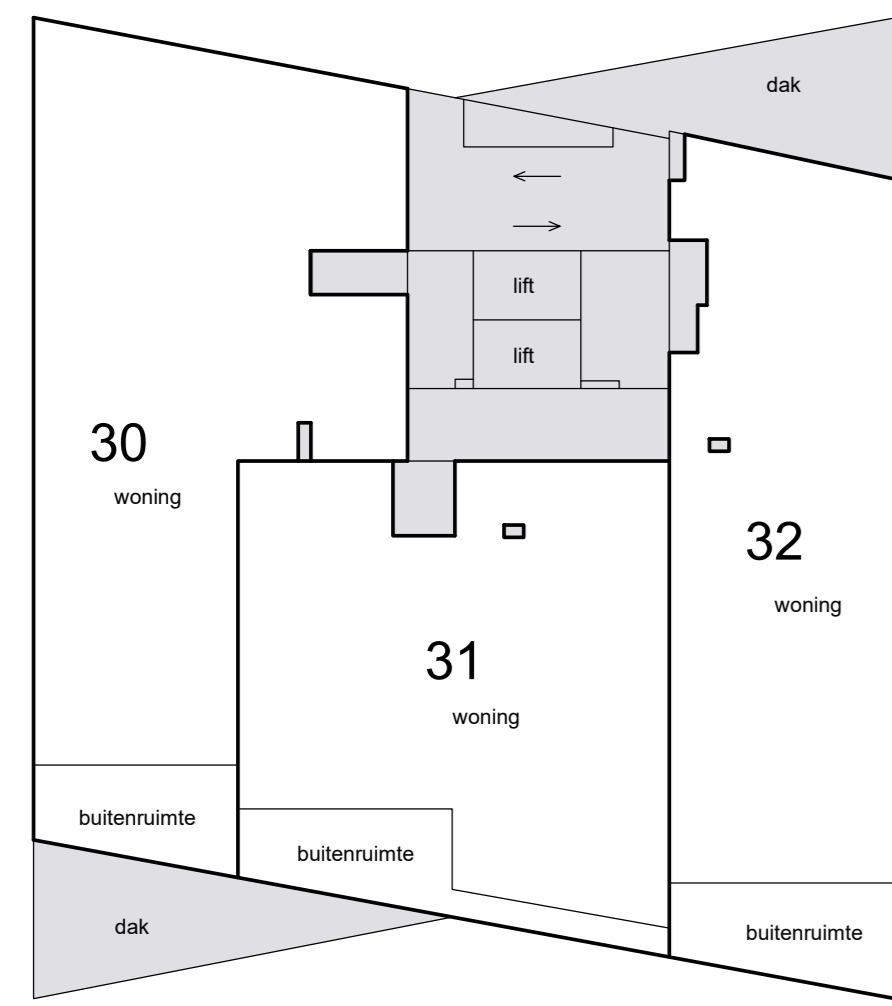

Schaal 1 : 200  
= Gemeenschappelijk  
Tekening bestaat uit 2 bladen  
Blad 2

11e etage

14e etage

17e etage

dak

10e etage

13e etage

16e etage

19e etage

9e etage

12e etage

15e etage

18e etage