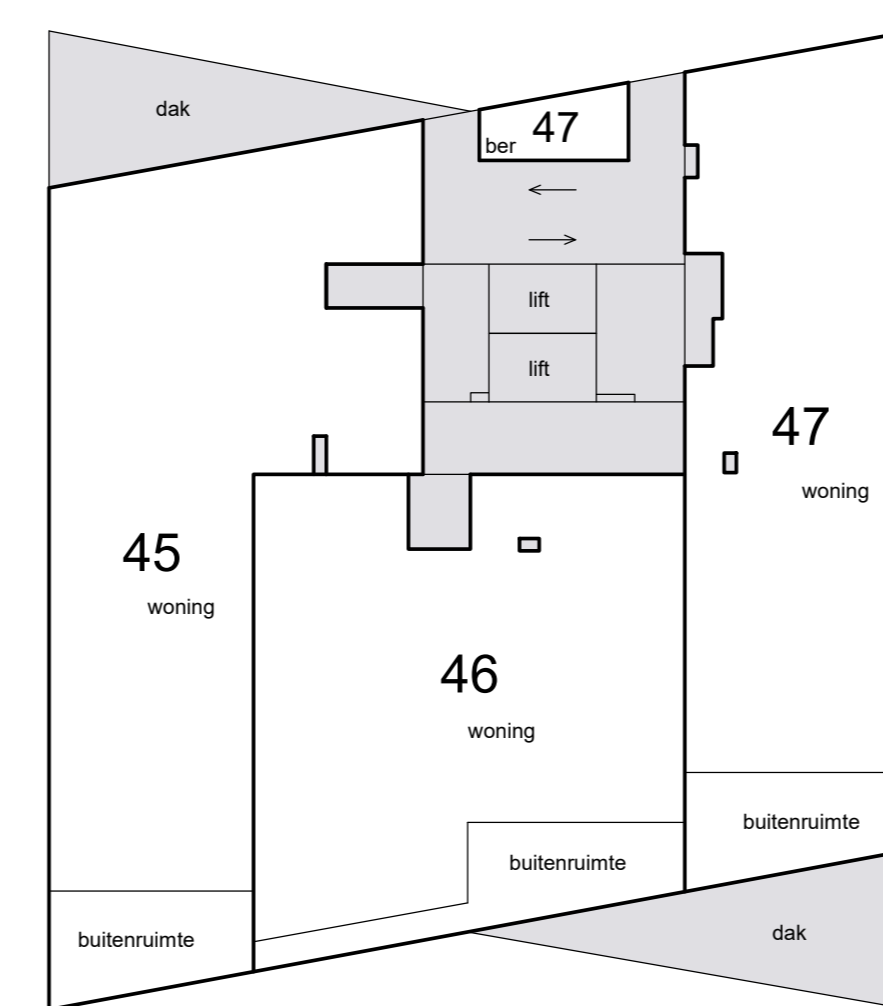

Schaal 1 : 200  
= Gemeenschappelijk  
Tekening bestaat uit 2 bladen  
Blad 2

11e etage

14e etage

17e etage

dak

10e etage

13e etage

16e etage

19e etage

9e etage

12e etage

15e etage

18e etage