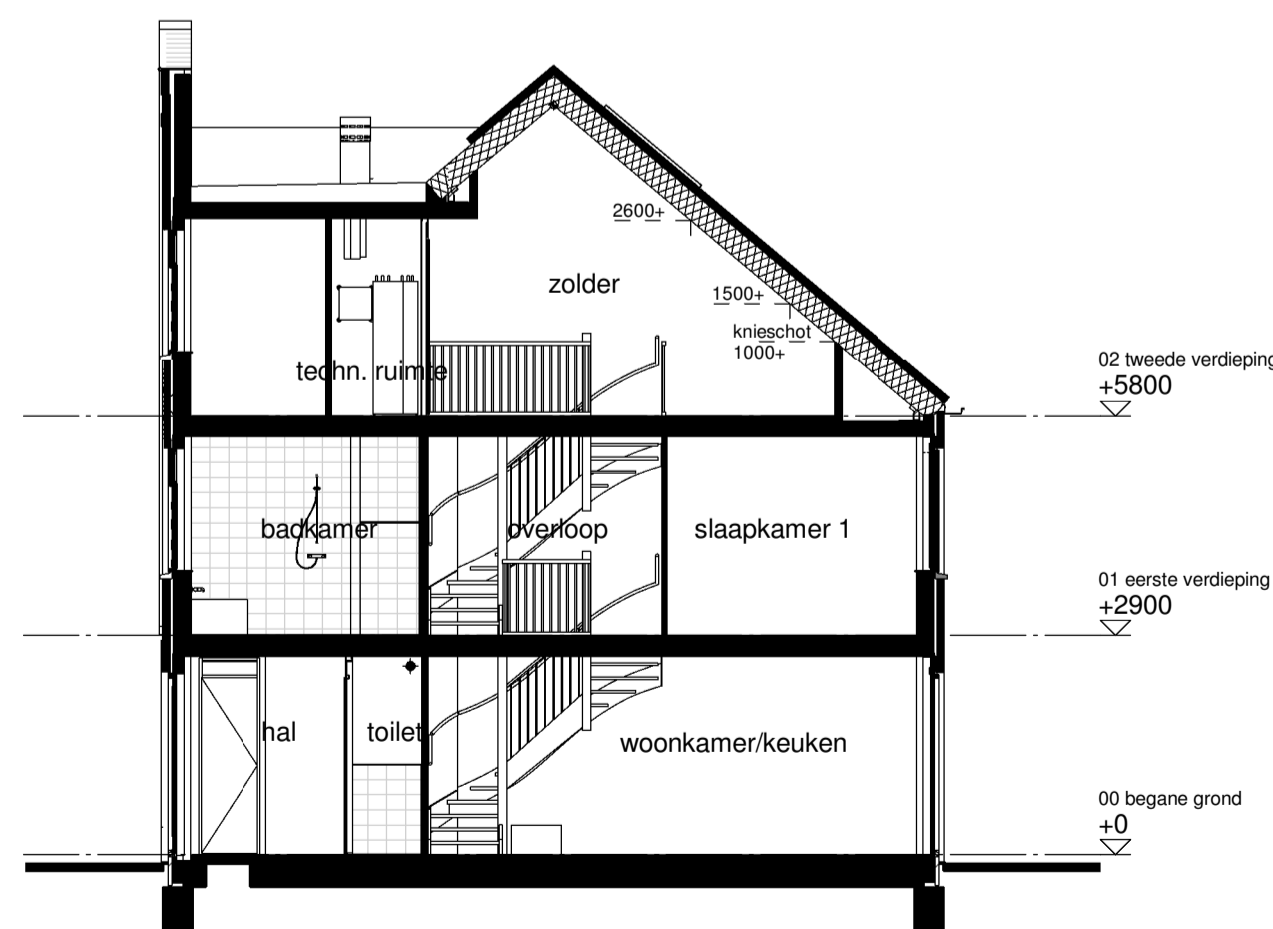

Type: D1
bnr: 139

Type: D2
bnr: 138

Type: D1s
bnr: 137

Type: D3
bnr: 136

Type: D3s
bnr: 135

Achtergevel

Type D1
bnr: 139

Rechter zijgevel

Doorsnede D1

Doorsnede D2

Doorsnede D3

Doorsnede D3a

Renvooi

[A]	metselwerk kleur A Blauwpaars antiek	[F]	metselwerk kleur F Geel
[B]	metselwerk kleur B Oranje geruanceerd	①	dakpan kleur 1, grafietgrjs
[C]	metselwerk kleur C Donkerpaars geruanceerd	②	dakpan kleur 2, natuurrood
[D]	metselwerk kleur D Keimsteen wit geschilderd	vt	verdekt ventilatierooster
[E]	metselwerk kleur E Zwart	▲	- entree woning