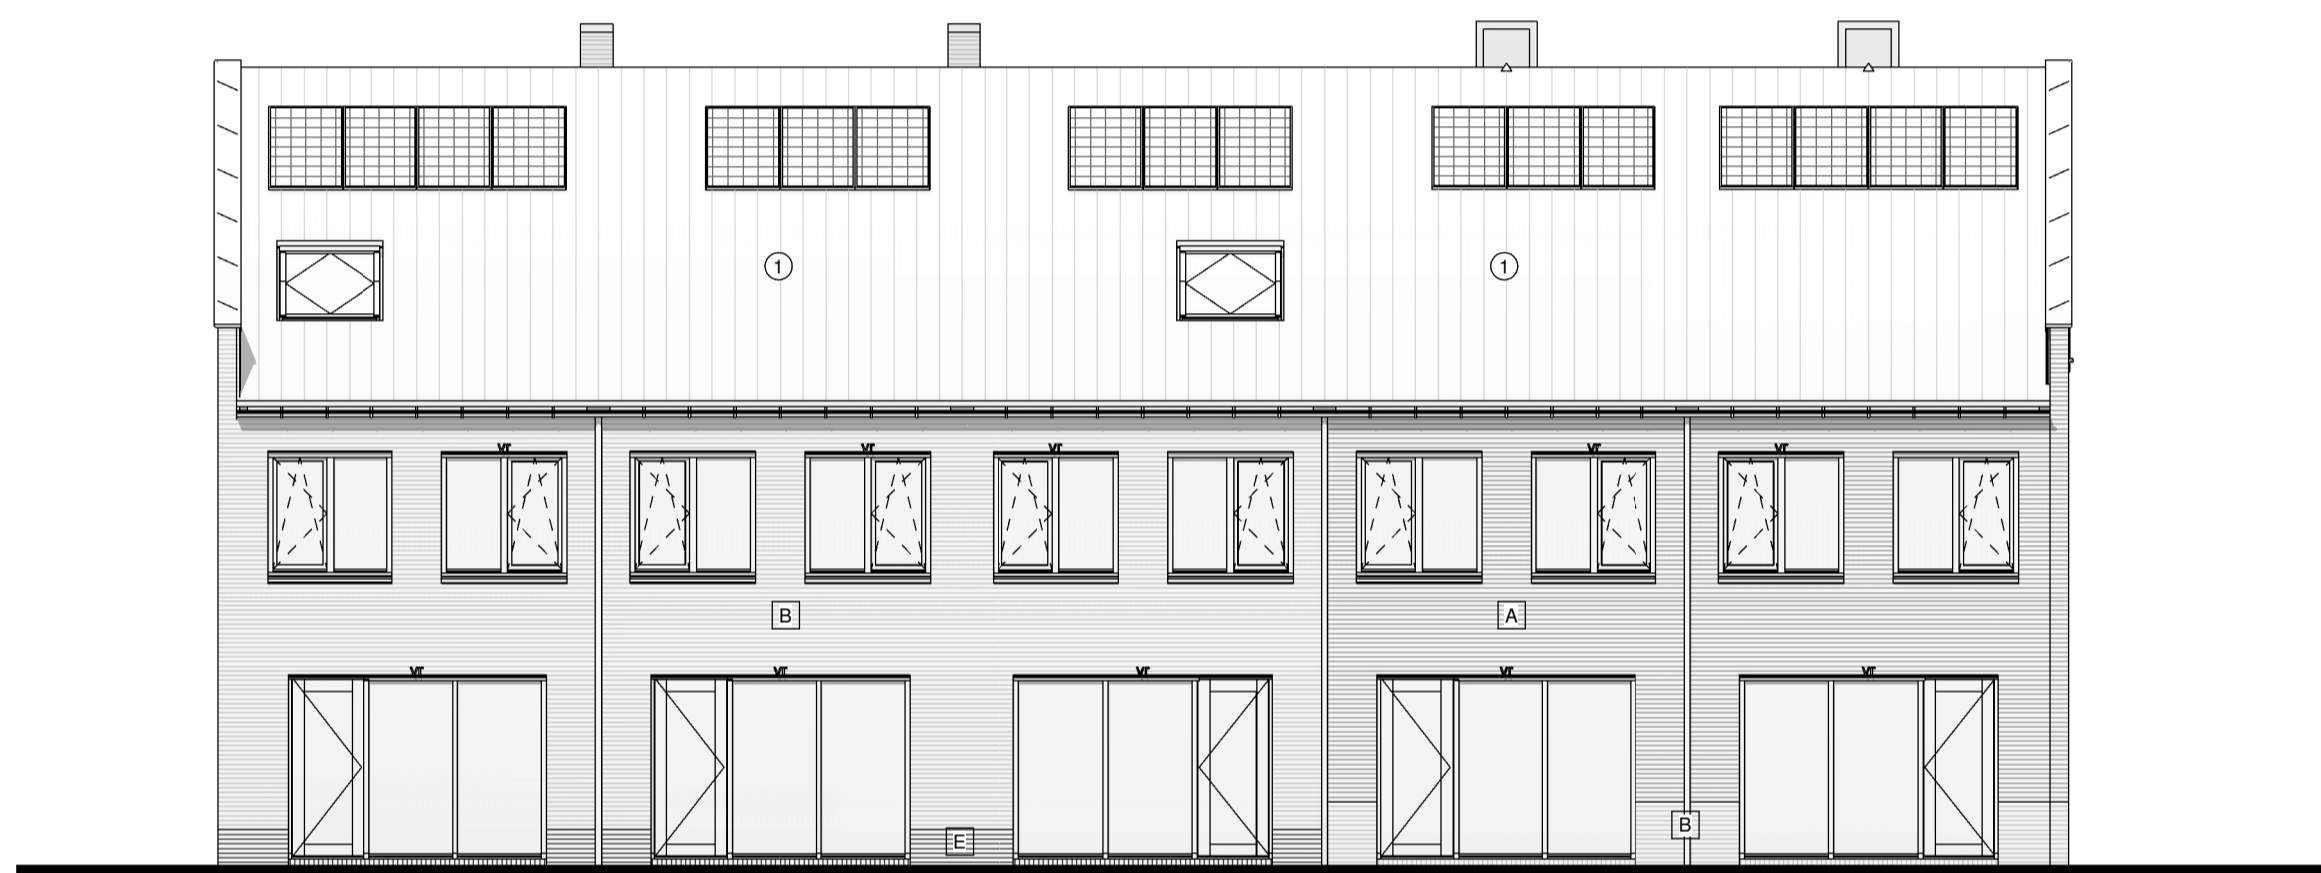

Type: D3s
bnr: 135

Type: D3
bnr: 136

Type: D1s
bnr: 137

Type: D2
bnr: 138

Type: D1
bnr: 139

Voorgevel

Type D3s
bnr: 135

Linker zijgevel

Type: D1
bnr: 139

Type: D2
bnr: 138

Type: D1s
bnr: 137

Type: D3
bnr: 136

Type: D3s
bnr: 135

Achtergevel

Type D1
bnr: 139

Rechter zijgevel

Doorsnede D1

Doorsnede D2

Doorsnede D3

Doorsnede D3a

Renvooi

[A]	metselwerk kleur A Blauwpaars antiek	[F]	metselwerk kleur F Geel
[B]	metselwerk kleur B Oranje geruanceerd	①	dakpan kleur 1, grafietgrjs
[C]	metselwerk kleur C Donkerpaars geruanceerd	②	dakpan kleur 2, natuurrood
[D]	metselwerk kleur D Keimsteen wit geschilderd	vt	verdekt ventilatierooster
[E]	metselwerk kleur E Zwart	▲	- entree woning