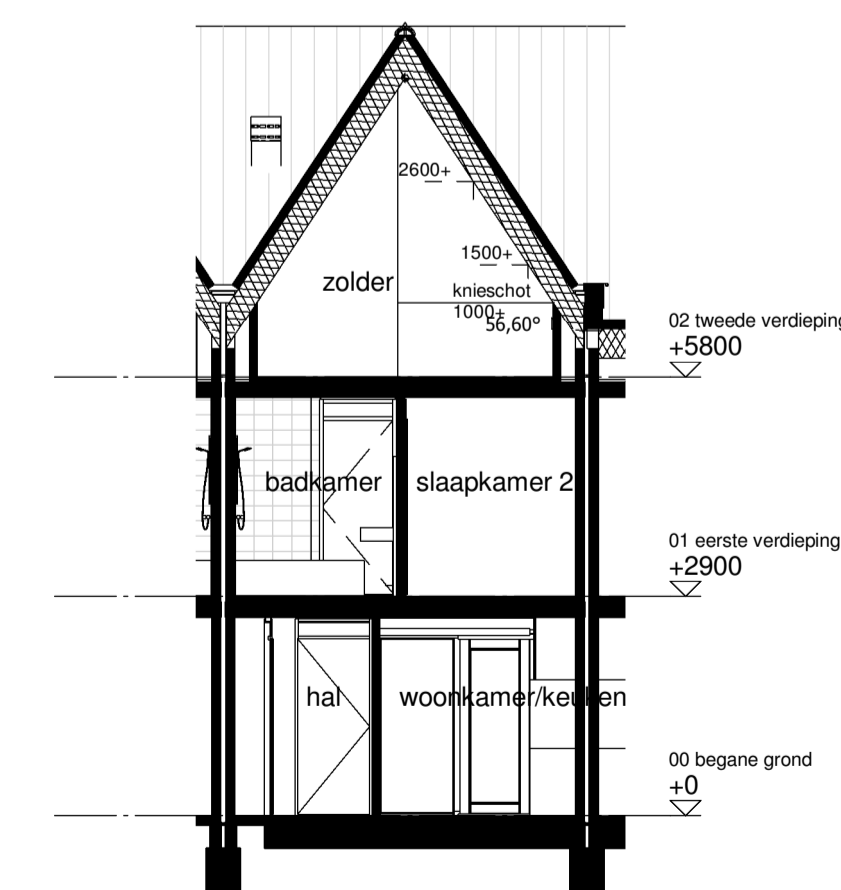

Type: D1
bnr: 139

Type: D2
bnr: 138

Type: D1s
bnr: 137

Type: D3
bnr: 136

Type: D3s
bnr: 135

Achtergevel

Type D1
bnr: 139

Rechter zijgevel

Doorsnede D1

Doorsnede D2

Doorsnede D3

Doorsnede D3a

Renvooi

[A]	metselwerk kleur A Blauwpaars antiek	[F]	metselwerk kleur F Geel
[B]	metselwerk kleur B Oranje geruanceerd	①	dakpan kleur 1, grafietgrjs
[C]	metselwerk kleur C Donkerpaars geruanceerd	②	dakpan kleur 2, natuurrood
[D]	metselwerk kleur D Keimsteen wit geschilderd	vt	verdekt ventilatierooster
[E]	metselwerk kleur E Zwart	▲	- entree woning