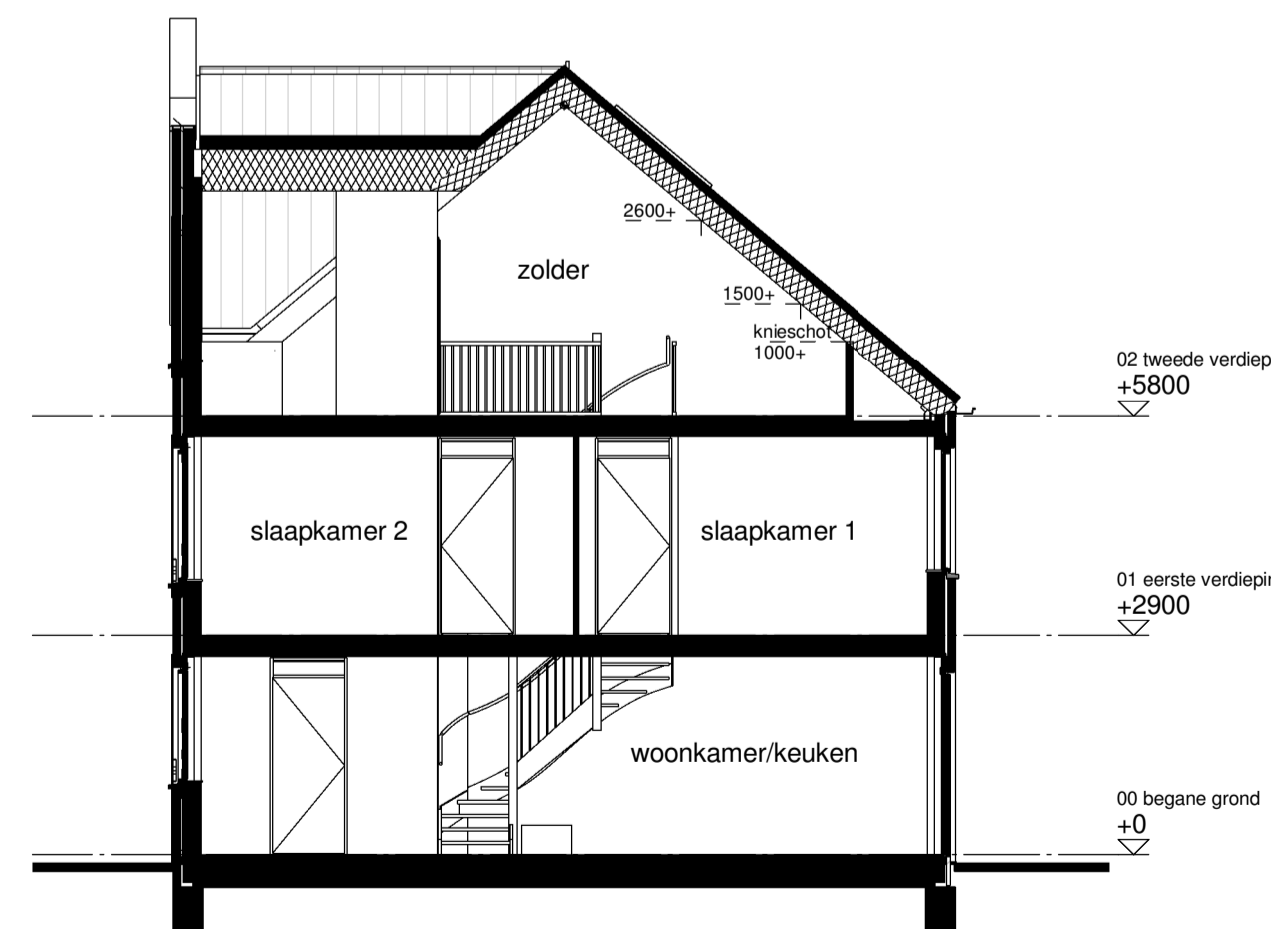

Type: D1
bnr: 139

Type: D2
bnr: 138

Type: D1s
bnr: 137

Type: D3
bnr: 136

Type: D3s
bnr: 135

Achtergevel

Type D1
bnr: 139

Rechter zijgevel

Doorsnede D1

Doorsnede D2

Doorsnede D3

Doorsnede D3a

Renvooi

[A]	metselwerk kleur A Blauwpaars antiek	[F]	metselwerk kleur F Geel
[B]	metselwerk kleur B Oranje geruanceerd	①	dakpan kleur 1, grafietgrjs
[C]	metselwerk kleur C Donkerpaars geruanceerd	②	dakpan kleur 2, natuurrood
[D]	metselwerk kleur D Keimsteen wit geschilderd	vt	verdekt ventilatierooster
[E]	metselwerk kleur E Zwart	▲	- entree woning