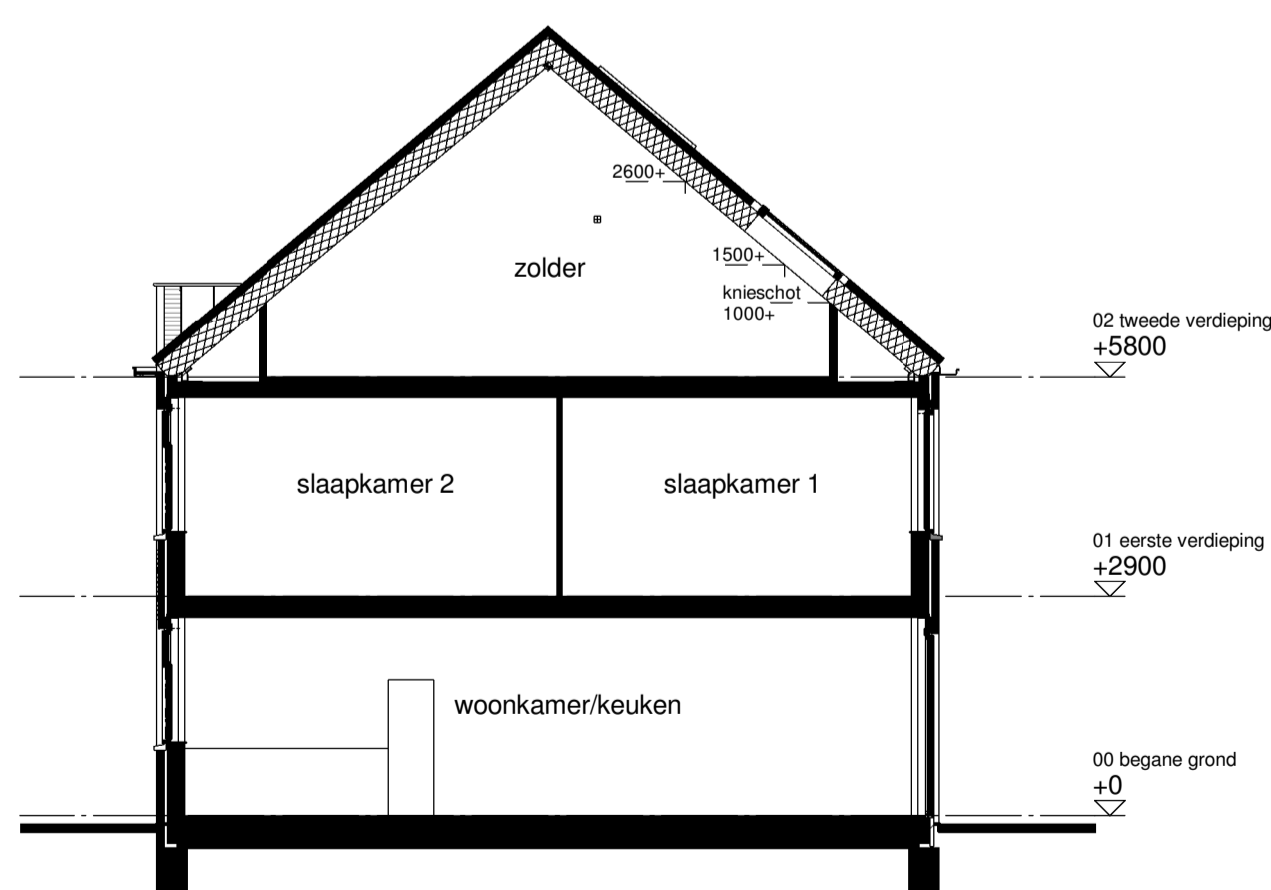

Type: D1
bnr: 139

Type: D2
bnr: 138

Type: D1s
bnr: 137

Type: D3
bnr: 136

Type: D3s
bnr: 135

Achtergevel

Type D1
bnr: 139

Rechter zijgevel

Doorsnede D1

Doorsnede D2

Doorsnede D3

Doorsnede D3a

Renvooi

[A]	metselwerk kleur A Blauwpaars antiek	[F]	metselwerk kleur F Geel
[B]	metselwerk kleur B Oranje geruanceerd	①	dakpan kleur 1, grafietgrjs
[C]	metselwerk kleur C Donkerpaars geruanceerd	②	dakpan kleur 2, natuurrood
[D]	metselwerk kleur D Keimsteen wit geschilderd	vt	verdekt ventilatierooster
[E]	metselwerk kleur E Zwart	▲	- entree woning