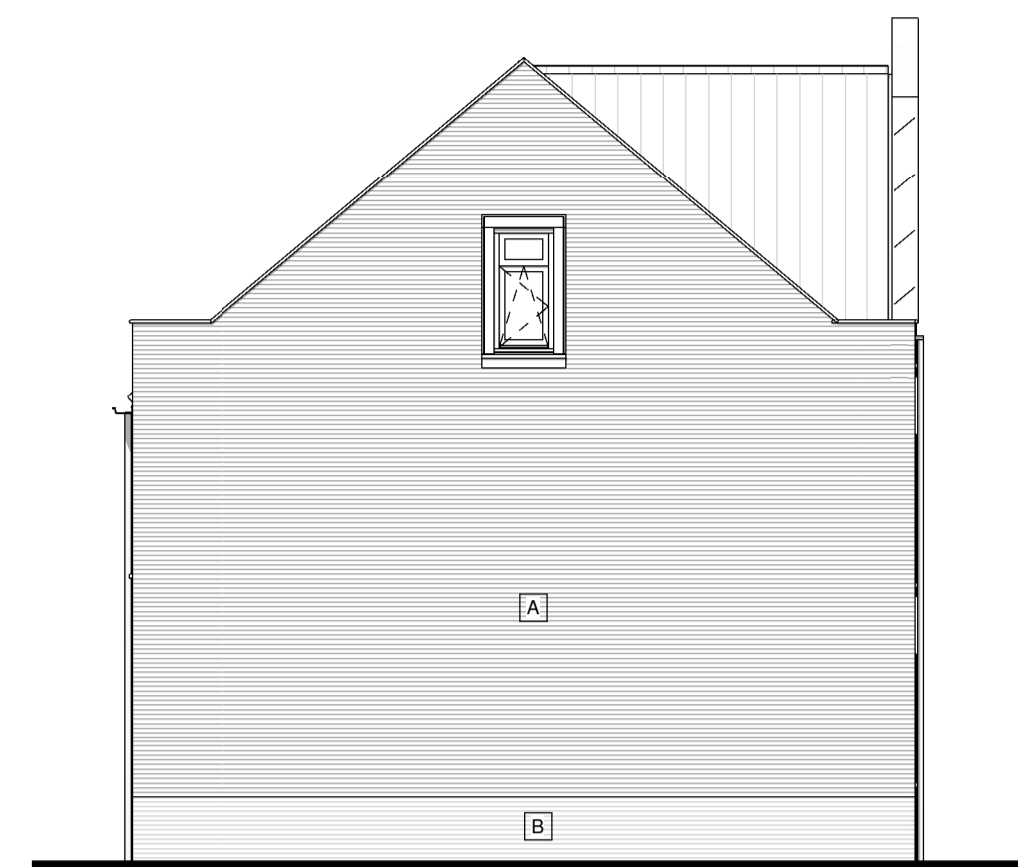

Type: D3s
bnr: 135

Type: D3
bnr: 136

Type: D1s
bnr: 137

Type: D2
bnr: 138

Type: D1
bnr: 139

Voorgevel

Type D3s
bnr: 135

Linker zijgevel

Type: D1
bnr: 139

Type: D2
bnr: 138

Type: D1s
bnr: 137

Type: D3
bnr: 136

Type: D3s
bnr: 135

Achtergevel

Type D1
bnr: 139

Rechter zijgevel

Doorsnede D1

Doorsnede D2

Doorsnede D3

Doorsnede D3a

Renvooi

[A]	metselwerk kleur A Blauwpaars antiek	[F]	metselwerk kleur F Geel
[B]	metselwerk kleur B Oranje geruanceerd	①	dakpan kleur 1, grafietgrjs
[C]	metselwerk kleur C Donkerpaars geruanceerd	②	dakpan kleur 2, natuurrood
[D]	metselwerk kleur D Keimsteen wit geschilderd	vt	verdekt ventilatierooster
[E]	metselwerk kleur E Zwart	▲	- entree woning