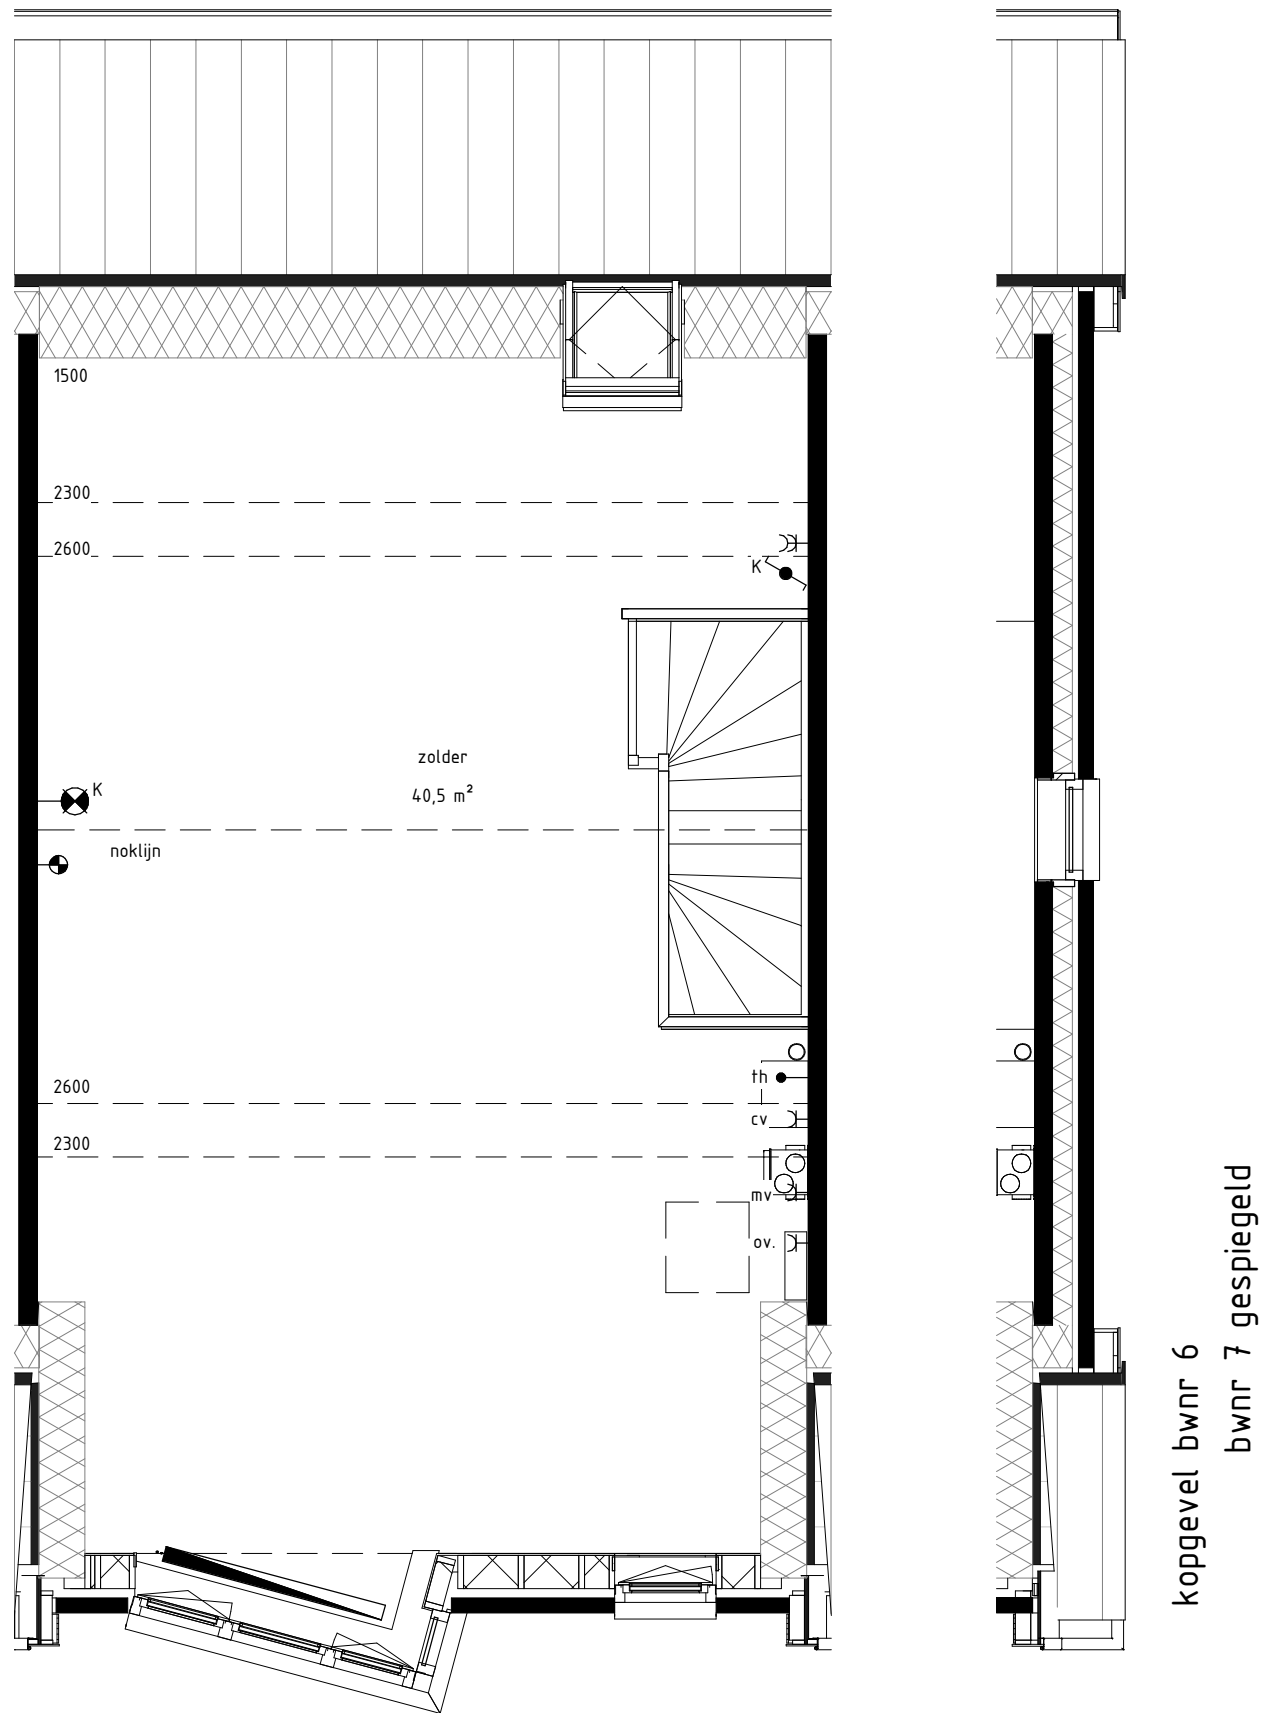

RENVOOI:

- mk  meterkast
-  schakelaar enkelpolig
-  serieschakelaar
-  wisselschakelaar
-  kruisschakelaar
-  plafondlichtpunt
-  wandaansluitpunt verlichting 2100+ vl
-  wandaansluitpunt verlichting buiten 2300+ vl
-  rookmelder
-  afzuigventiel
- th  thermostaat, 1500+vl.
- mv  bediening mechanische ventilatie
- w / k  water aansluiting
-  loze leiding
-  bedrade leiding
-  bel
-  drukknoop bel
-  wandcontactdoos enkel
-  wandcontactdoos enkel waterdicht
-  wandcontactdoos dubbel
- wm  wandcontactdoos enkel, wasmachine, 1050+vl.
- wd  wandcontactdoos enkel, wasdroger, 1050+vl.
-  vonkaansluiting t.b.v. koken
- g  gas aansluiting
-  contactdoos 3 fasen nul en aarde
- cm  wandcontactdoos enkel, (combi) magnetron
- kk  wandcontactdoos enkel, tbv. koelkast/diepvries
- wk  wandcontactdoos enkel, tbv. wasemkap/ lichtpunt
- vw  wandcontactdoos enkel, tbv. vaatwasser
-  design radiator
-  gevelmetselwerk
-  binnenwanden
-  dragende wanden
-  dak
-  vloerluik
-  hemelwaterafvoer
-  CV-verdeler
-  radiator

kopgevel bwnr 6
bwnr 7 gespiegeld

begane grond bwnr. 2,5,6
bwnr. 7, 8 en 11 gespiegeld

kopgevel bwnr 6
bwnr 7 gespiegeld

eerste verdieping bwnr. 2,5,6
bwnr. 7, 8 en 11 gespiegeld

tweede verdieping bwnr. 2, 5, 6
bwnr. 7, 8 en 11 gespiegeld

doorsnede