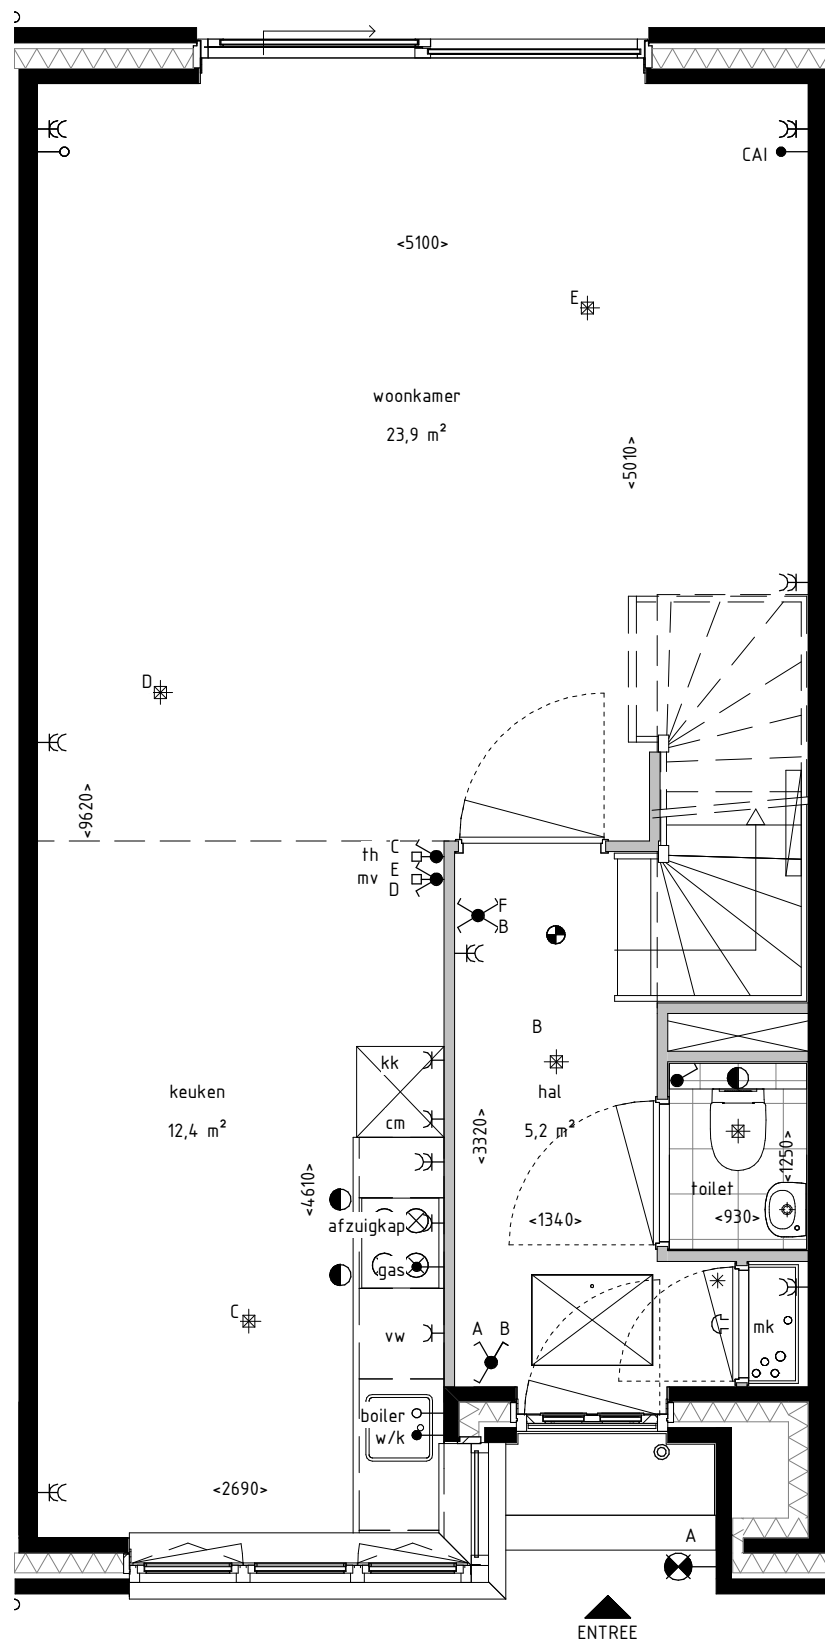

RENVOOI:

- mk  meterkast
-  schakelaar enkelpolig
-  serieschakelaar
-  wisselschakelaar
-  kruisschakelaar
-  plafondlichtpunt
-  wandaansluitpunt verlichting 2100+ vl
-  wandaansluitpunt verlichting buiten 2300+ vl
-  rookmelder
-  afzuigventiel
- th  thermostaat, 1500+vl.
- mv  bediening mechanische ventilatie
- w / k  water aansluiting
-  loze leiding
-  bedrade leiding
-  bel
-  drukknoop bel
-  wandcontactdoos enkel
-  wandcontactdoos enkel waterdicht
-  wandcontactdoos dubbel
- wm  wandcontactdoos enkel, wasmachine, 1050+vl.
- wd  wandcontactdoos enkel, wasdroger, 1050+vl.
-  vonkaansluiting t.b.v. koken
- g  gas aansluiting
-  contactdoos 3 fasen nul en aarde
- cm  wandcontactdoos enkel, (combi) magnetron
- kk  wandcontactdoos enkel, tbv. koelkast/diepvries
- wk  wandcontactdoos enkel, tbv. wasemkap/ lichtpunt
- vw  wandcontactdoos enkel, tbv. vaatwasser
-  design radiator
-  gevelmetselwerk
-  binnenwanden
-  dragende wanden
-  dak
-  vloerluik
-  hemelwaterafvoer
-  CV-verdeler
-  radiator

kopgevel bwnr 6
bwnr 7 gespiegeld

begane grond bwnr. 2,5,6
bwnr. 7, 8 en 11 gespiegeld

kopgevel bwnr 6
bwnr 7 gespiegeld

eerste verdieping bwnr. 2,5,6
bwnr. 7, 8 en 11 gespiegeld

tweede verdieping bwnr. 2, 5, 6
bwnr. 7, 8 en 11 gespiegeld

doorsnede