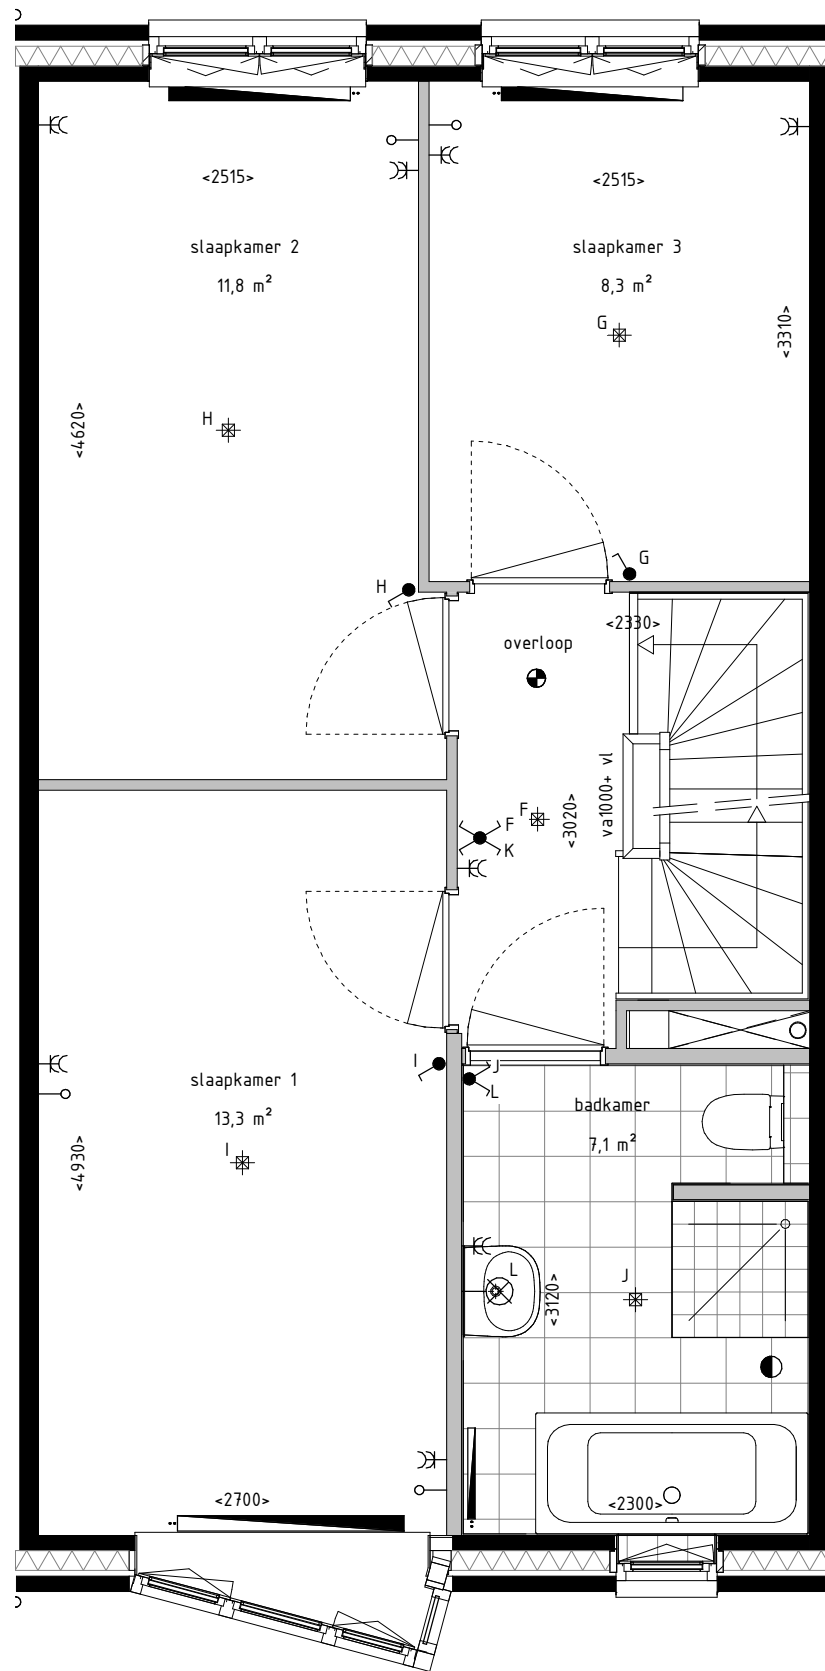

RENVOOI:

- mk  meterkast
-  schakelaar enkelpolig
-  serieschakelaar
-  wisselschakelaar
-  kruisschakelaar
-  plafondlichtpunt
-  wandaansluitpunt verlichting 2100+ vl
-  wandaansluitpunt verlichting buiten 2300+ vl
-  rookmelder
-  afzuigventiel
- th  thermostaat, 1500+vl.
- mv  bediening mechanische ventilatie
- w / k  water aansluiting
-  loze leiding
-  bedrade leiding
-  bel
-  drukknoop bel
-  wandcontactdoos enkel
-  wandcontactdoos enkel waterdicht
-  wandcontactdoos dubbel
- wm  wandcontactdoos enkel, wasmachine, 1050+vl.
- wd  wandcontactdoos enkel, wasdroger, 1050+vl.
-  vonkaansluiting t.b.v. koken
- g  gas aansluiting
-  contactdoos 3 fasen nul en aarde
- cm  wandcontactdoos enkel, (combi) magnetron
- kk  wandcontactdoos enkel, tbv. koelkast/diepvries
- wk  wandcontactdoos enkel, tbv. wasemkap/ lichtpunt
- vw  wandcontactdoos enkel, tbv. vaatwasser
-  design radiator
-  gevelmetselwerk
-  binnenwanden
-  dragende wanden
-  dak
-  vloerluik
-  hemelwaterafvoer
-  CV-verdeler
-  radiator

kopgevel bwnr 6
bwnr 7 gespiegeld

begane grond bwnr. 2,5,6
bwnr. 7, 8 en 11 gespiegeld

kopgevel bwnr 6
bwnr 7 gespiegeld

eerste verdieping bwnr. 2,5,6
bwnr. 7, 8 en 11 gespiegeld

tweede verdieping bwnr. 2, 5, 6
bwnr. 7, 8 en 11 gespiegeld

doorsnede