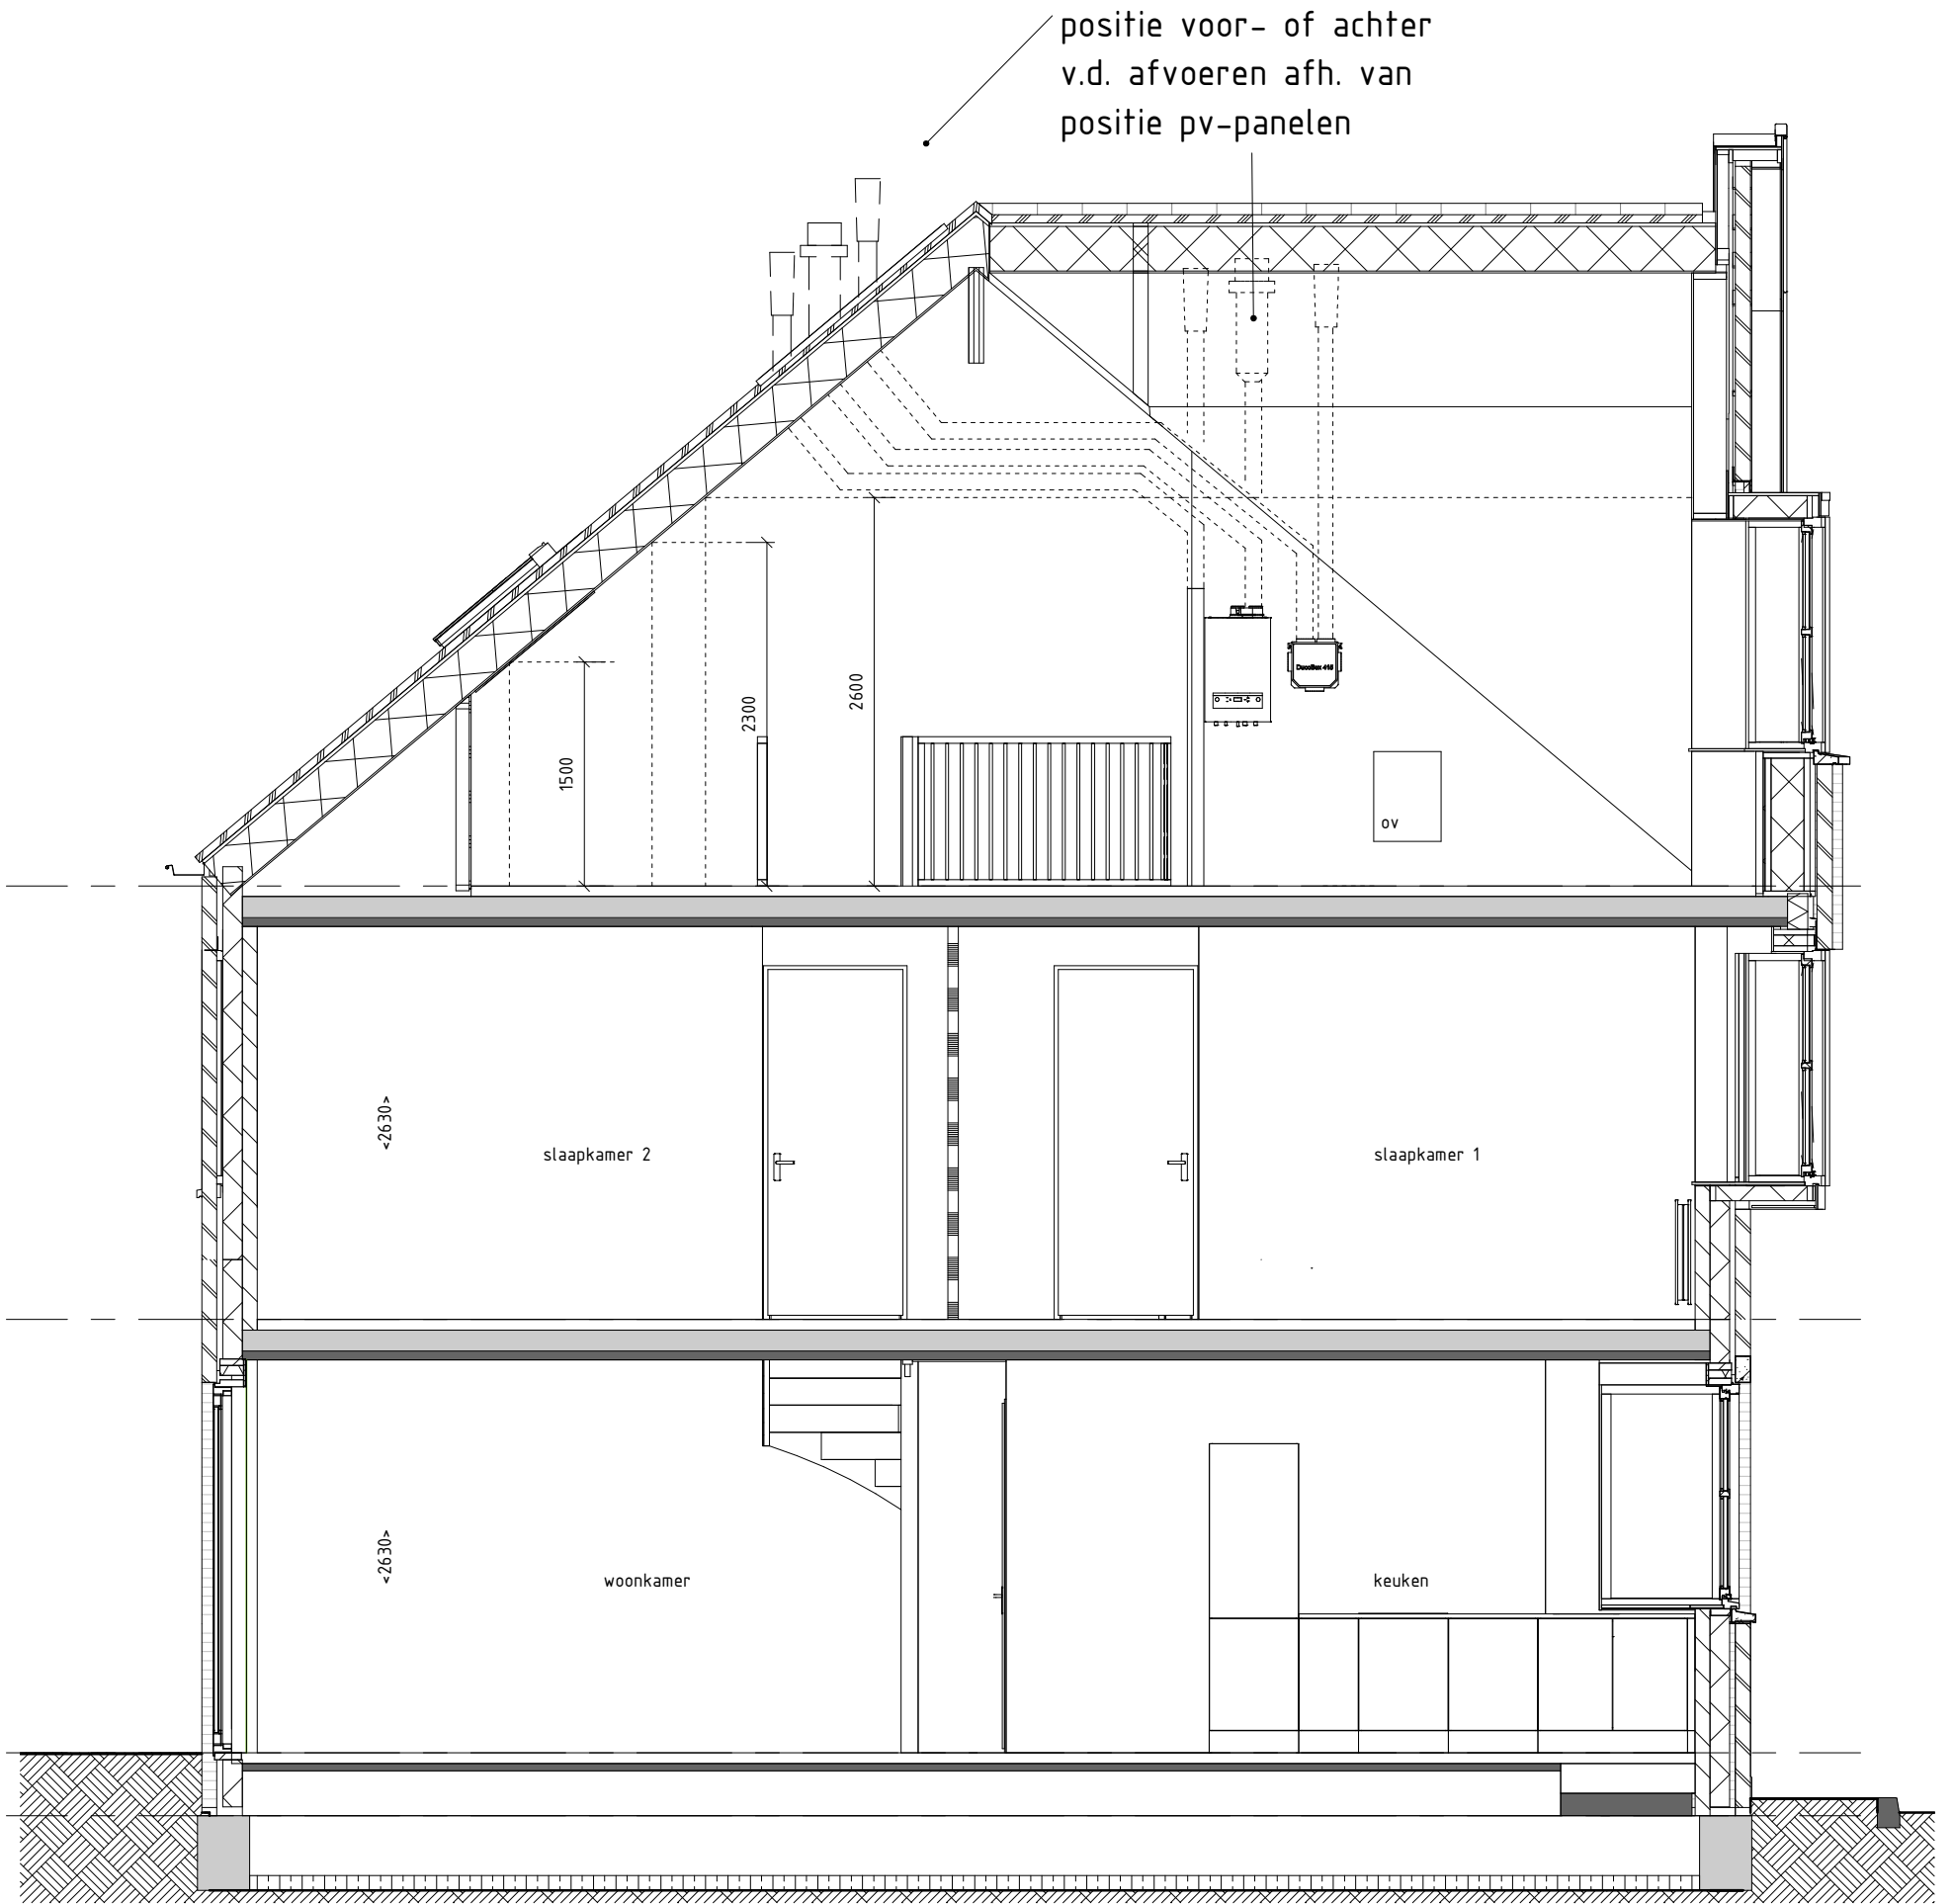

RENVOOI:

- mk  meterkast
-  schakelaar enkelpolig
-  serieschakelaar
-  wisselschakelaar
-  kruisschakelaar
-  plafondlichtpunt
-  wandaansluitpunt verlichting 2100+ vl
-  wandaansluitpunt verlichting buiten 2300+ vl
-  rookmelder
-  afzuigventiel
- th  thermostaat, 1500+vl.
- mv  bediening mechanische ventilatie
- w / k  water aansluiting
-  loze leiding
-  bedrade leiding
-  bel
-  drukknoop bel
-  wandcontactdoos enkel
-  wandcontactdoos enkel waterdicht
-  wandcontactdoos dubbel
- wm  wandcontactdoos enkel, wasmachine, 1050+vl.
- wd  wandcontactdoos enkel, wasdroger, 1050+vl.
-  vonkaansluiting t.b.v. koken
- g  gas aansluiting
-  contactdoos 3 fasen nul en aarde
- cm  wandcontactdoos enkel, (combi) magnetron
- kk  wandcontactdoos enkel, tbv. koelkast/diepvries
- wk  wandcontactdoos enkel, tbv. wasemkap/ lichtpunt
- vw  wandcontactdoos enkel, tbv. vaatwasser
-  design radiator
-  gevelmetselwerk
-  binnenwanden
-  dragende wanden
-  dak
-  vloerluik
-  hemelwaterafvoer
-  CV-verdeler
-  radiator

kopgevel bwnr 6
bwnr 7 gespiegeld

begane grond bwnr. 2,5,6
bwnr. 7, 8 en 11 gespiegeld

kopgevel bwnr 6
bwnr 7 gespiegeld

eerste verdieping bwnr. 2,5,6
bwnr. 7, 8 en 11 gespiegeld

tweede verdieping bwnr. 2, 5, 6
bwnr. 7, 8 en 11 gespiegeld

doorsnede