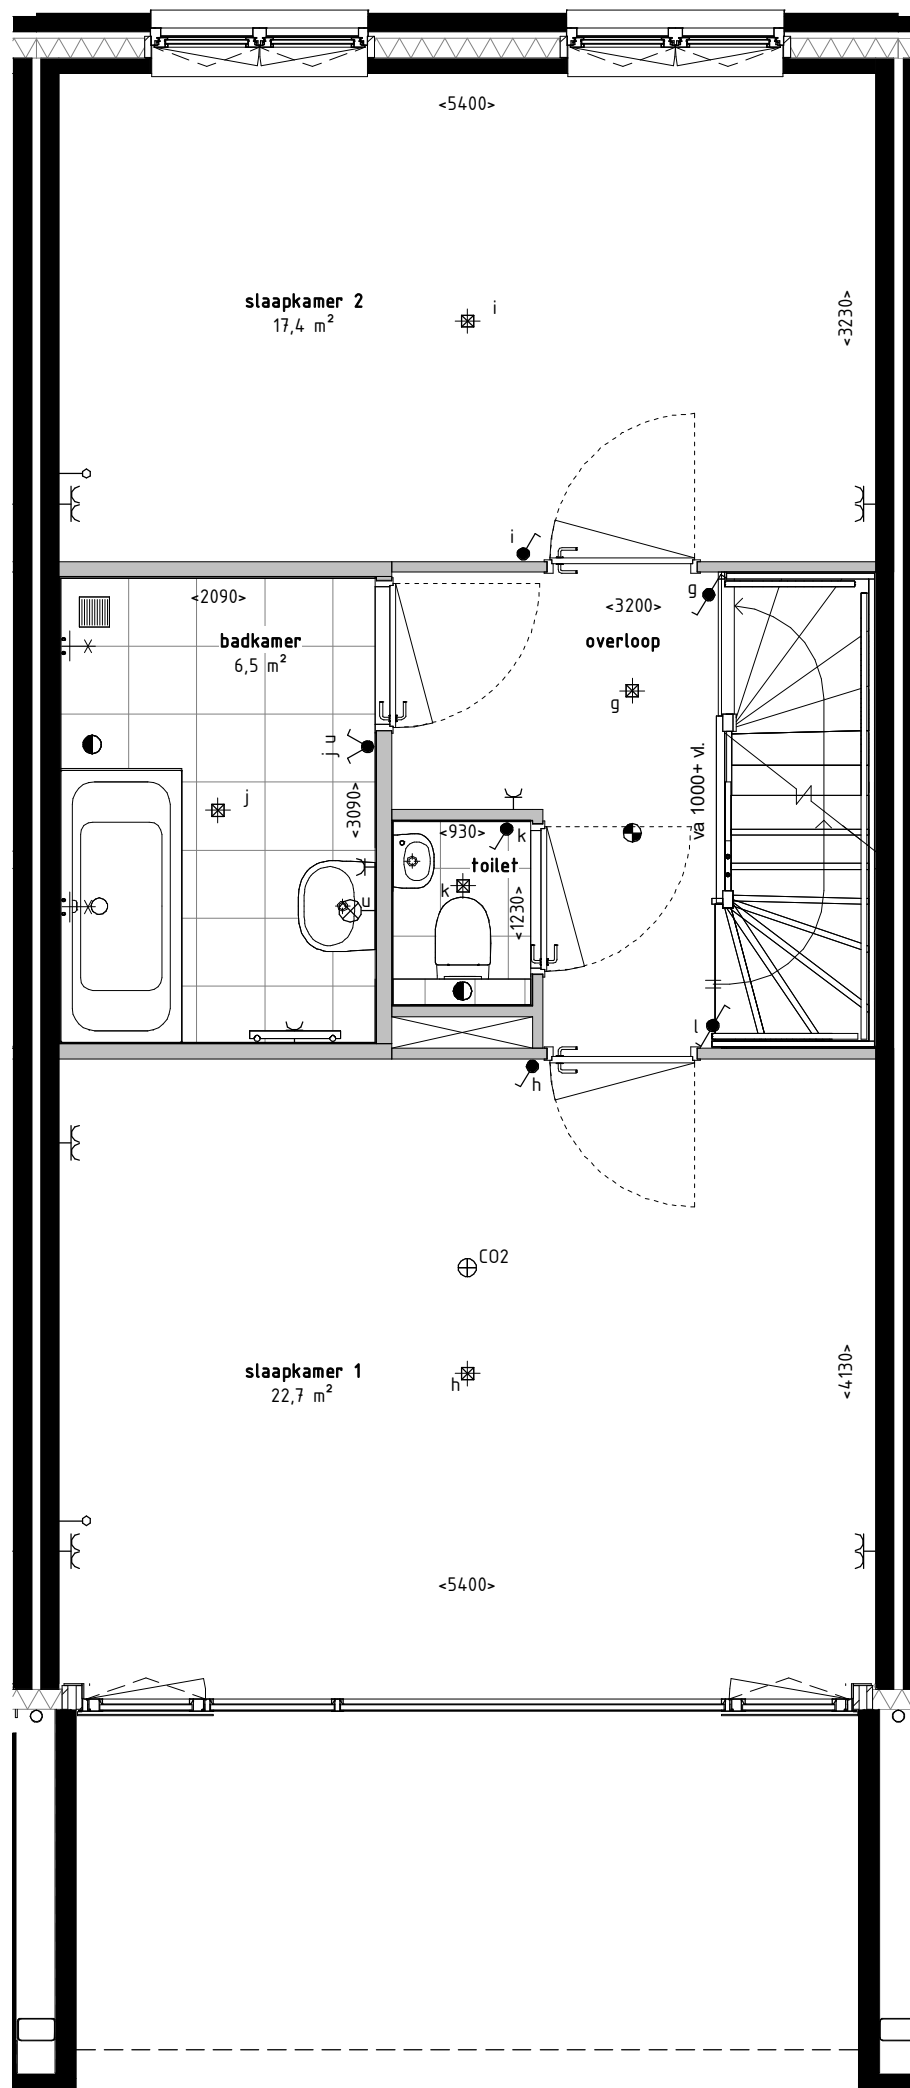

## RENVOOI:

mk	meterkast
	schakelaar enkelpolig
	serieschakelaar
	wisselschakelaar
	kruisschakelaar
	plafondlichtpunt
	wandaansluitpunt verlichting 2100+ vl
	wandaansluitpunt verlichting buiten 2300+ vl
	rookmelder
	afzuigventiel
	CO2-melder
th	thermostaat, 1500+vl.
mv	bediening mechanische ventilatie
w / k	water aansluiting
	loze leiding
	bedrade leiding
	bel
	drukknop bel
	buitenkraan
	wandcontactdoos enkel
	wandcontactdoos enkel waterdicht
	wandcontactdoos dubbel horizontaal
	wandcontactdoos enkel, wasmachine, 1050+vl.
	wandcontactdoos enkel, wasdroger, 1050+vl.
	vonkaansluiting t.b.v. koken
	perilex
	contactdoos 3 fasen nul en aarde
cm	wandcontactdoos enkel, (combi) magnetron
kk	wandcontactdoos enkel, tbv. koelkast/diepvries
wk	wandcontactdoos enkel, tbv. wasemkap/lichtpunt
vw	wandcontactdoos enkel, tbv. vaatwasser
	elektrische radiator
	gevelmetselwerk
	binnenwanden
	dragende wanden
	dak
	vloerluik
	hemelwaterafvoer
	CV-verdeler

impressie bouwnummer 143

LET OP: PUI-INDELING/ BALKON/ LUIFEL VARIEERT, ZIE GEVELAANZICHTEN

## Achtergevel:

bwnr. 141,142,144,145,147,148

bwnr. 143,146,149

## Doorsnede:

bwnr. 143 (indicatie)