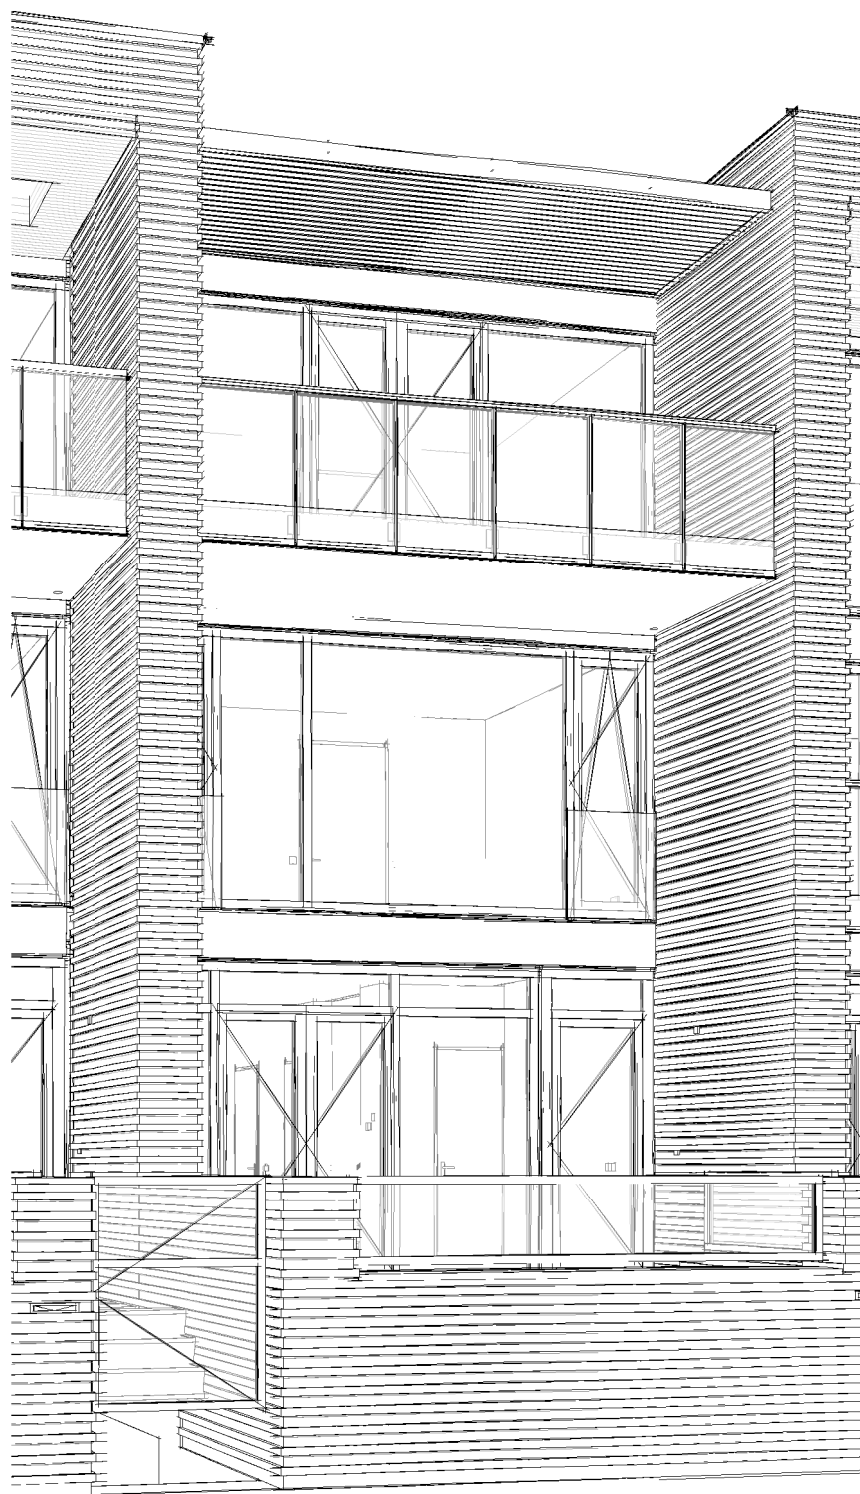

## RENVOOI:

mk	meterkast
	schakelaar enkelpolig
	serieschakelaar
	wisselschakelaar
	kruisschakelaar
	plafondlichtpunt
	wandaansluitpunt verlichting 2100+ vl
	wandaansluitpunt verlichting buiten 2300+ vl
	rookmelder
	afzuigventiel
	CO2-melder
th	thermostaat, 1500+vl.
mv	bediening mechanische ventilatie
w / k	water aansluiting
	loze leiding
	bedrade leiding
	bel
	drukknop bel
	buitenkraan
	wandcontactdoos enkel
	wandcontactdoos enkel waterdicht
	wandcontactdoos dubbel horizontaal
	wandcontactdoos enkel, wasmachine, 1050+vl.
	wandcontactdoos enkel, wasdroger, 1050+vl.
	vonkaansluiting t.b.v. koken
	perilex
	contactdoos 3 fasen nul en aarde
cm	wandcontactdoos enkel, (combi) magnetron
kk	wandcontactdoos enkel, tbv. koelkast/diepvries
wk	wandcontactdoos enkel, tbv. wasemkap/lichtpunt
vw	wandcontactdoos enkel, tbv. vaatwasser
	elektrische radiator
	gevelmetselwerk
	binnenwanden
	dragende wanden
	dak
	vloerluik
	hemelwaterafvoer
	CV-verdeler

impressie bouwnummer 143

LET OP: PUI-INDELING/ BALKON/ LUIFEL VARIEERT, ZIE GEVELAANZICHTEN

## Doorsnede:

bwnr. 143 (indicatie)