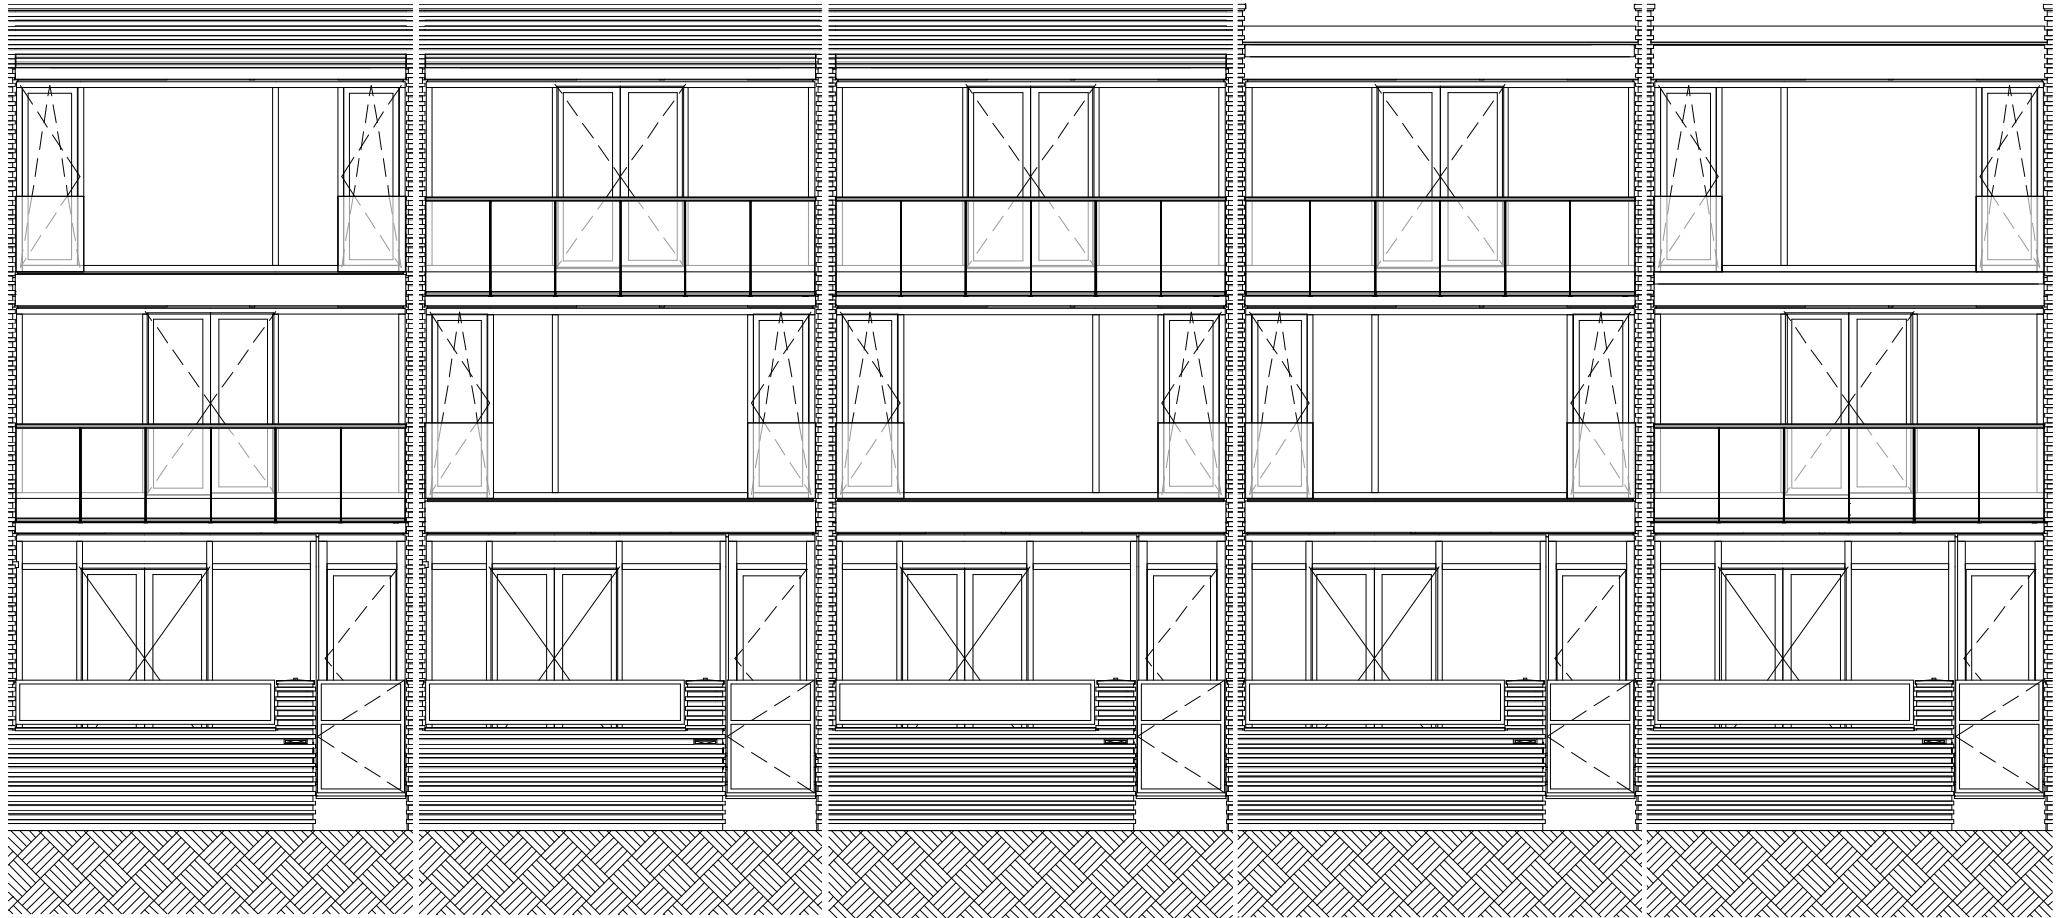

Voorgevel: