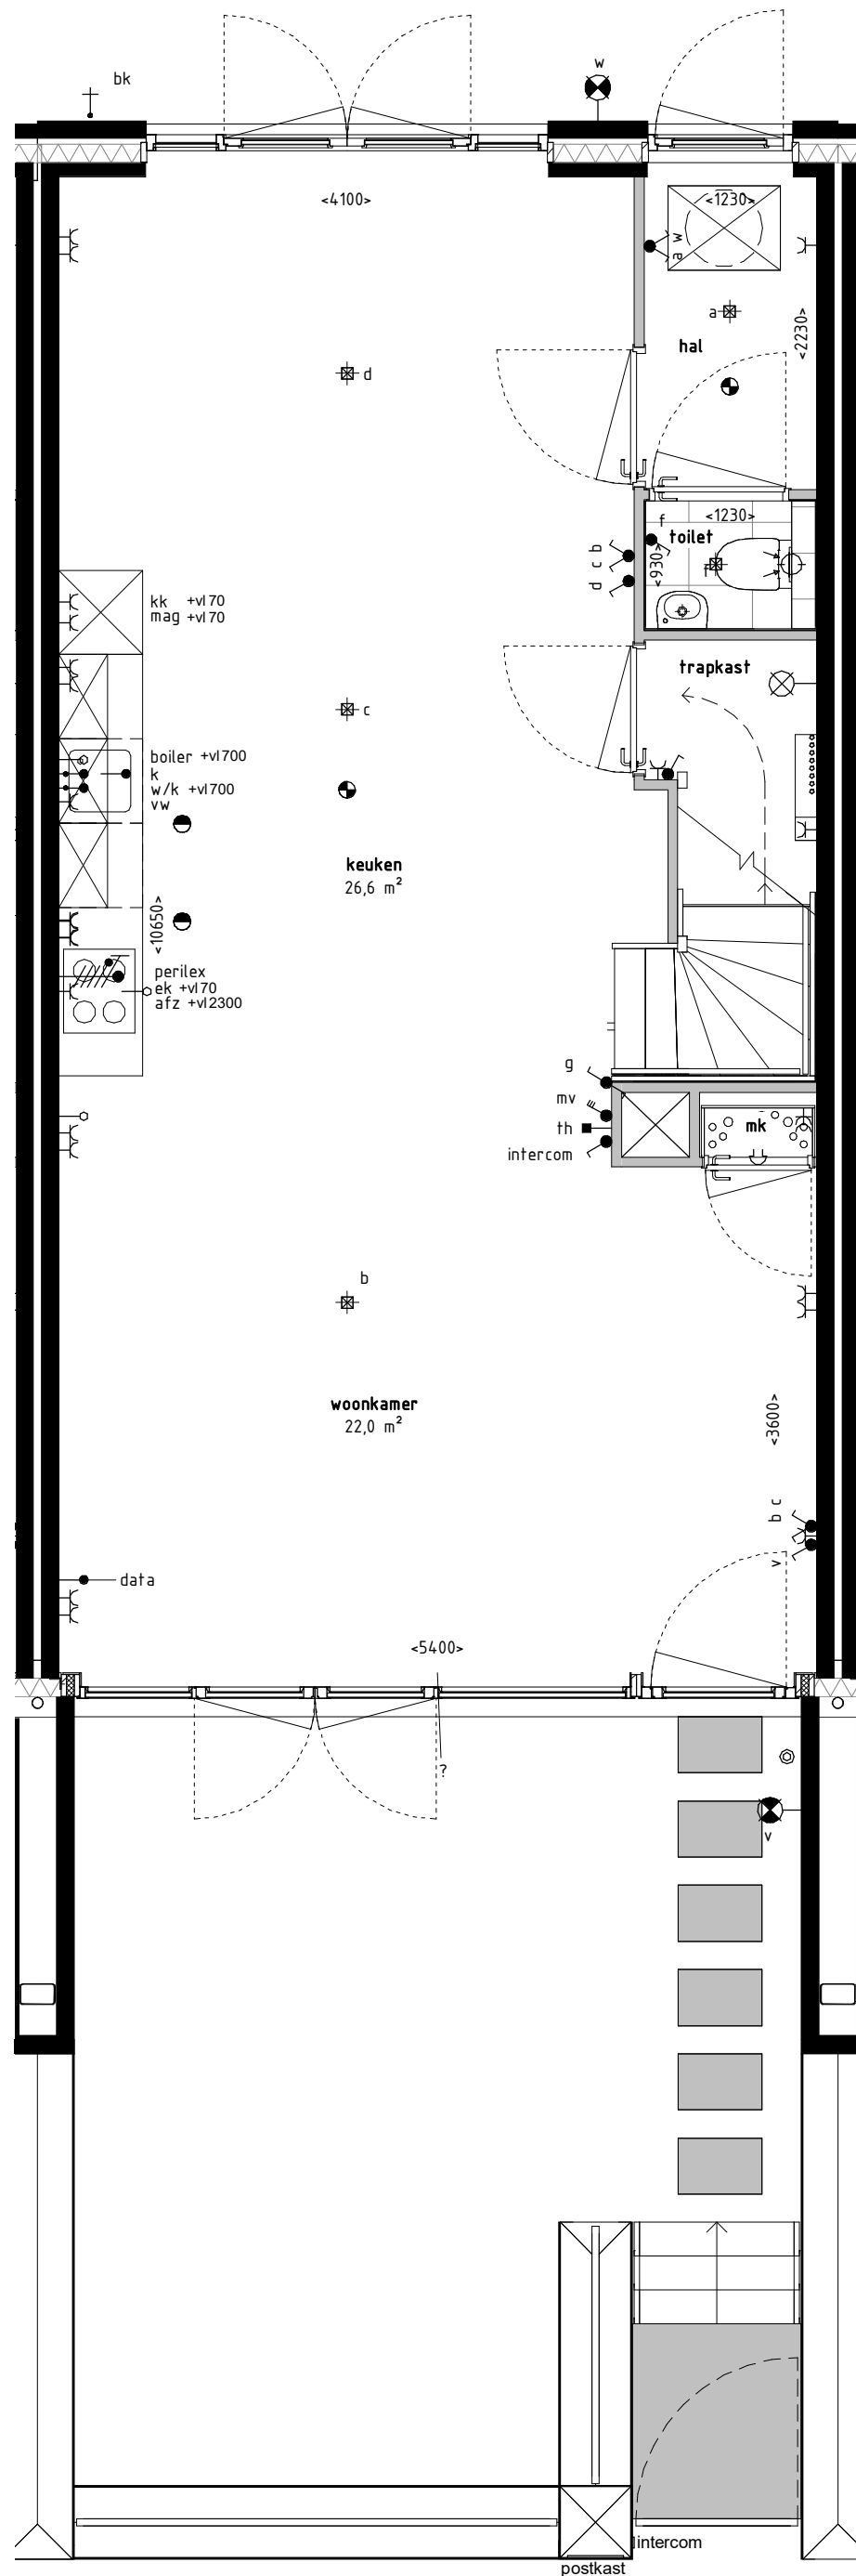

## RENVOOI:

mk	meterkast
	schakelaar enkelpolig
	serieschakelaar
	wisselschakelaar
	kruisschakelaar
	plafondlichtpunt
	wandaansluitpunt verlichting 2100+ vl
	wandaansluitpunt verlichting buiten 2300+ vl
	rookmelder
	afzuigventiel
	CO2-melder
th	thermostaat, 1500+vl.
mv	bediening mechanische ventilatie
w / k	water aansluiting
	loze leiding
	bedrade leiding
	bel
	drukknop bel
	buitenkraan
	wandcontactdoos enkel
	wandcontactdoos enkel waterdicht
	wandcontactdoos dubbel horizontaal
	wandcontactdoos enkel, wasmachine, 1050+vl.
	wandcontactdoos enkel, wasdroger, 1050+vl.
	vonkaansluiting t.b.v. koken
	perilex
	contactdoos 3 fasen nul en aarde
cm	wandcontactdoos enkel, (combi) magnetron
kk	wandcontactdoos enkel, tbv. koelkast/diepvries
wk	wandcontactdoos enkel, tbv. wasemkap/lichtpunt
vw	wandcontactdoos enkel, tbv. vaatwasser
	elektrische radiator
	gevelmetselwerk
	binnenwanden
	dragende wanden
	dak
	vloerluik
	hemelwaterafvoer
	CV-verdeler

impressie bouwnummer 143

LET OP: PUI-INDELING/ BALKON/ LUIFEL VARIEERT, ZIE GEVELAANZICHTEN

## Doorsnede:

bwnr. 143 (indicatie)