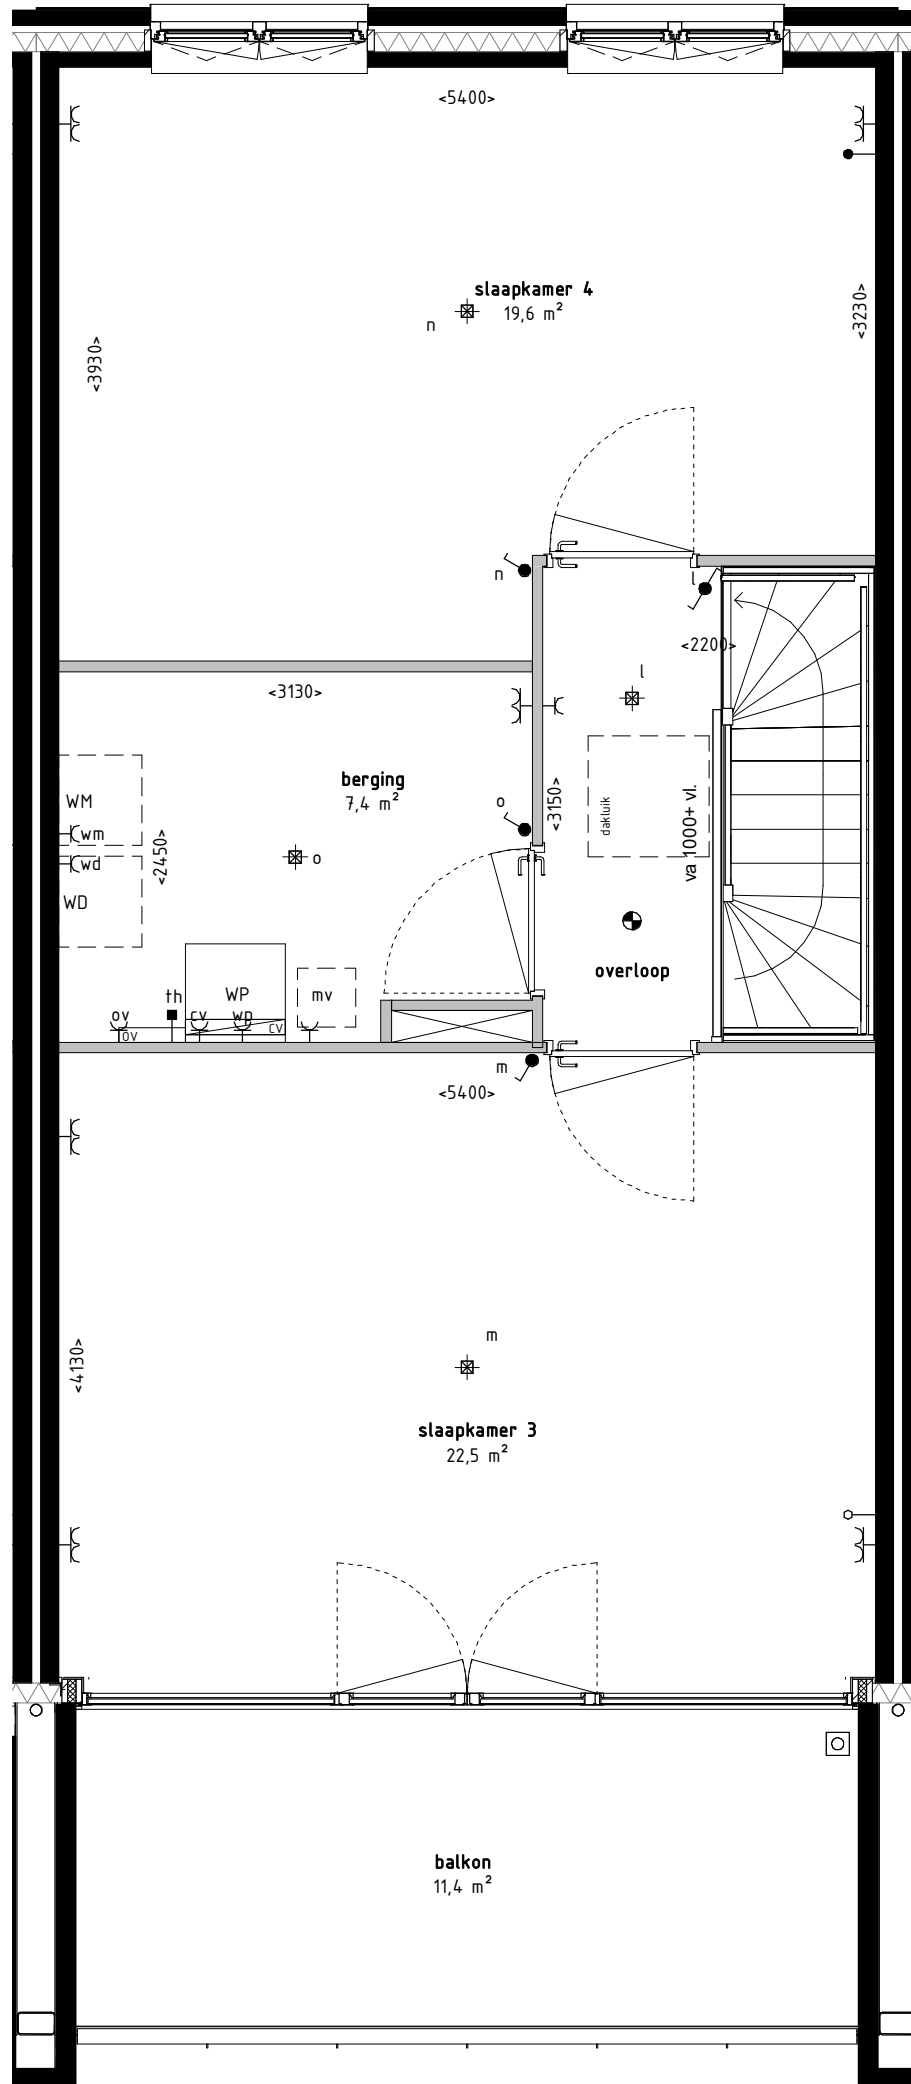

## RENVOOI:

mk	meterkast
	schakelaar enkelpolig
	serieschakelaar
	wisselschakelaar
	kruisschakelaar
	plafondlichtpunt
	wandaansluitpunt verlichting 2100+ vl
	wandaansluitpunt verlichting buiten 2300+ vl
	rookmelder
	afzuigventiel
	CO2-melder
th	thermostaat, 1500+vl.
mv	bediening mechanische ventilatie
w / k	water aansluiting
	loze leiding
	bedrade leiding
	bel
	drukknop bel
	buitenkraan
	wandcontactdoos enkel
	wandcontactdoos enkel waterdicht
	wandcontactdoos dubbel horizontaal
	wandcontactdoos enkel, wasmachine, 1050+vl.
	wandcontactdoos enkel, wasdroger, 1050+vl.
	vonkaansluiting t.b.v. koken
	perilex
	contactdoos 3 fasen nul en aarde
cm	wandcontactdoos enkel, (combi) magnetron
kk	wandcontactdoos enkel, tbv. koelkast/diepvries
wk	wandcontactdoos enkel, tbv. wasemkap/lichtpunt
vw	wandcontactdoos enkel, tbv. vaatwasser
	elektrische radiator
	gevelmetselwerk
	binnenwanden
	dragende wanden
	dak
	vloerluik
	hemelwaterafvoer
	CV-verdeler

impressie bouwnummer 143

LET OP: PUI-INDELING/ BALKON/ LUIFEL VARIEERT, ZIE GEVELAANZICHTEN

## Doorsnede:

bwnr. 143 (indicatie)