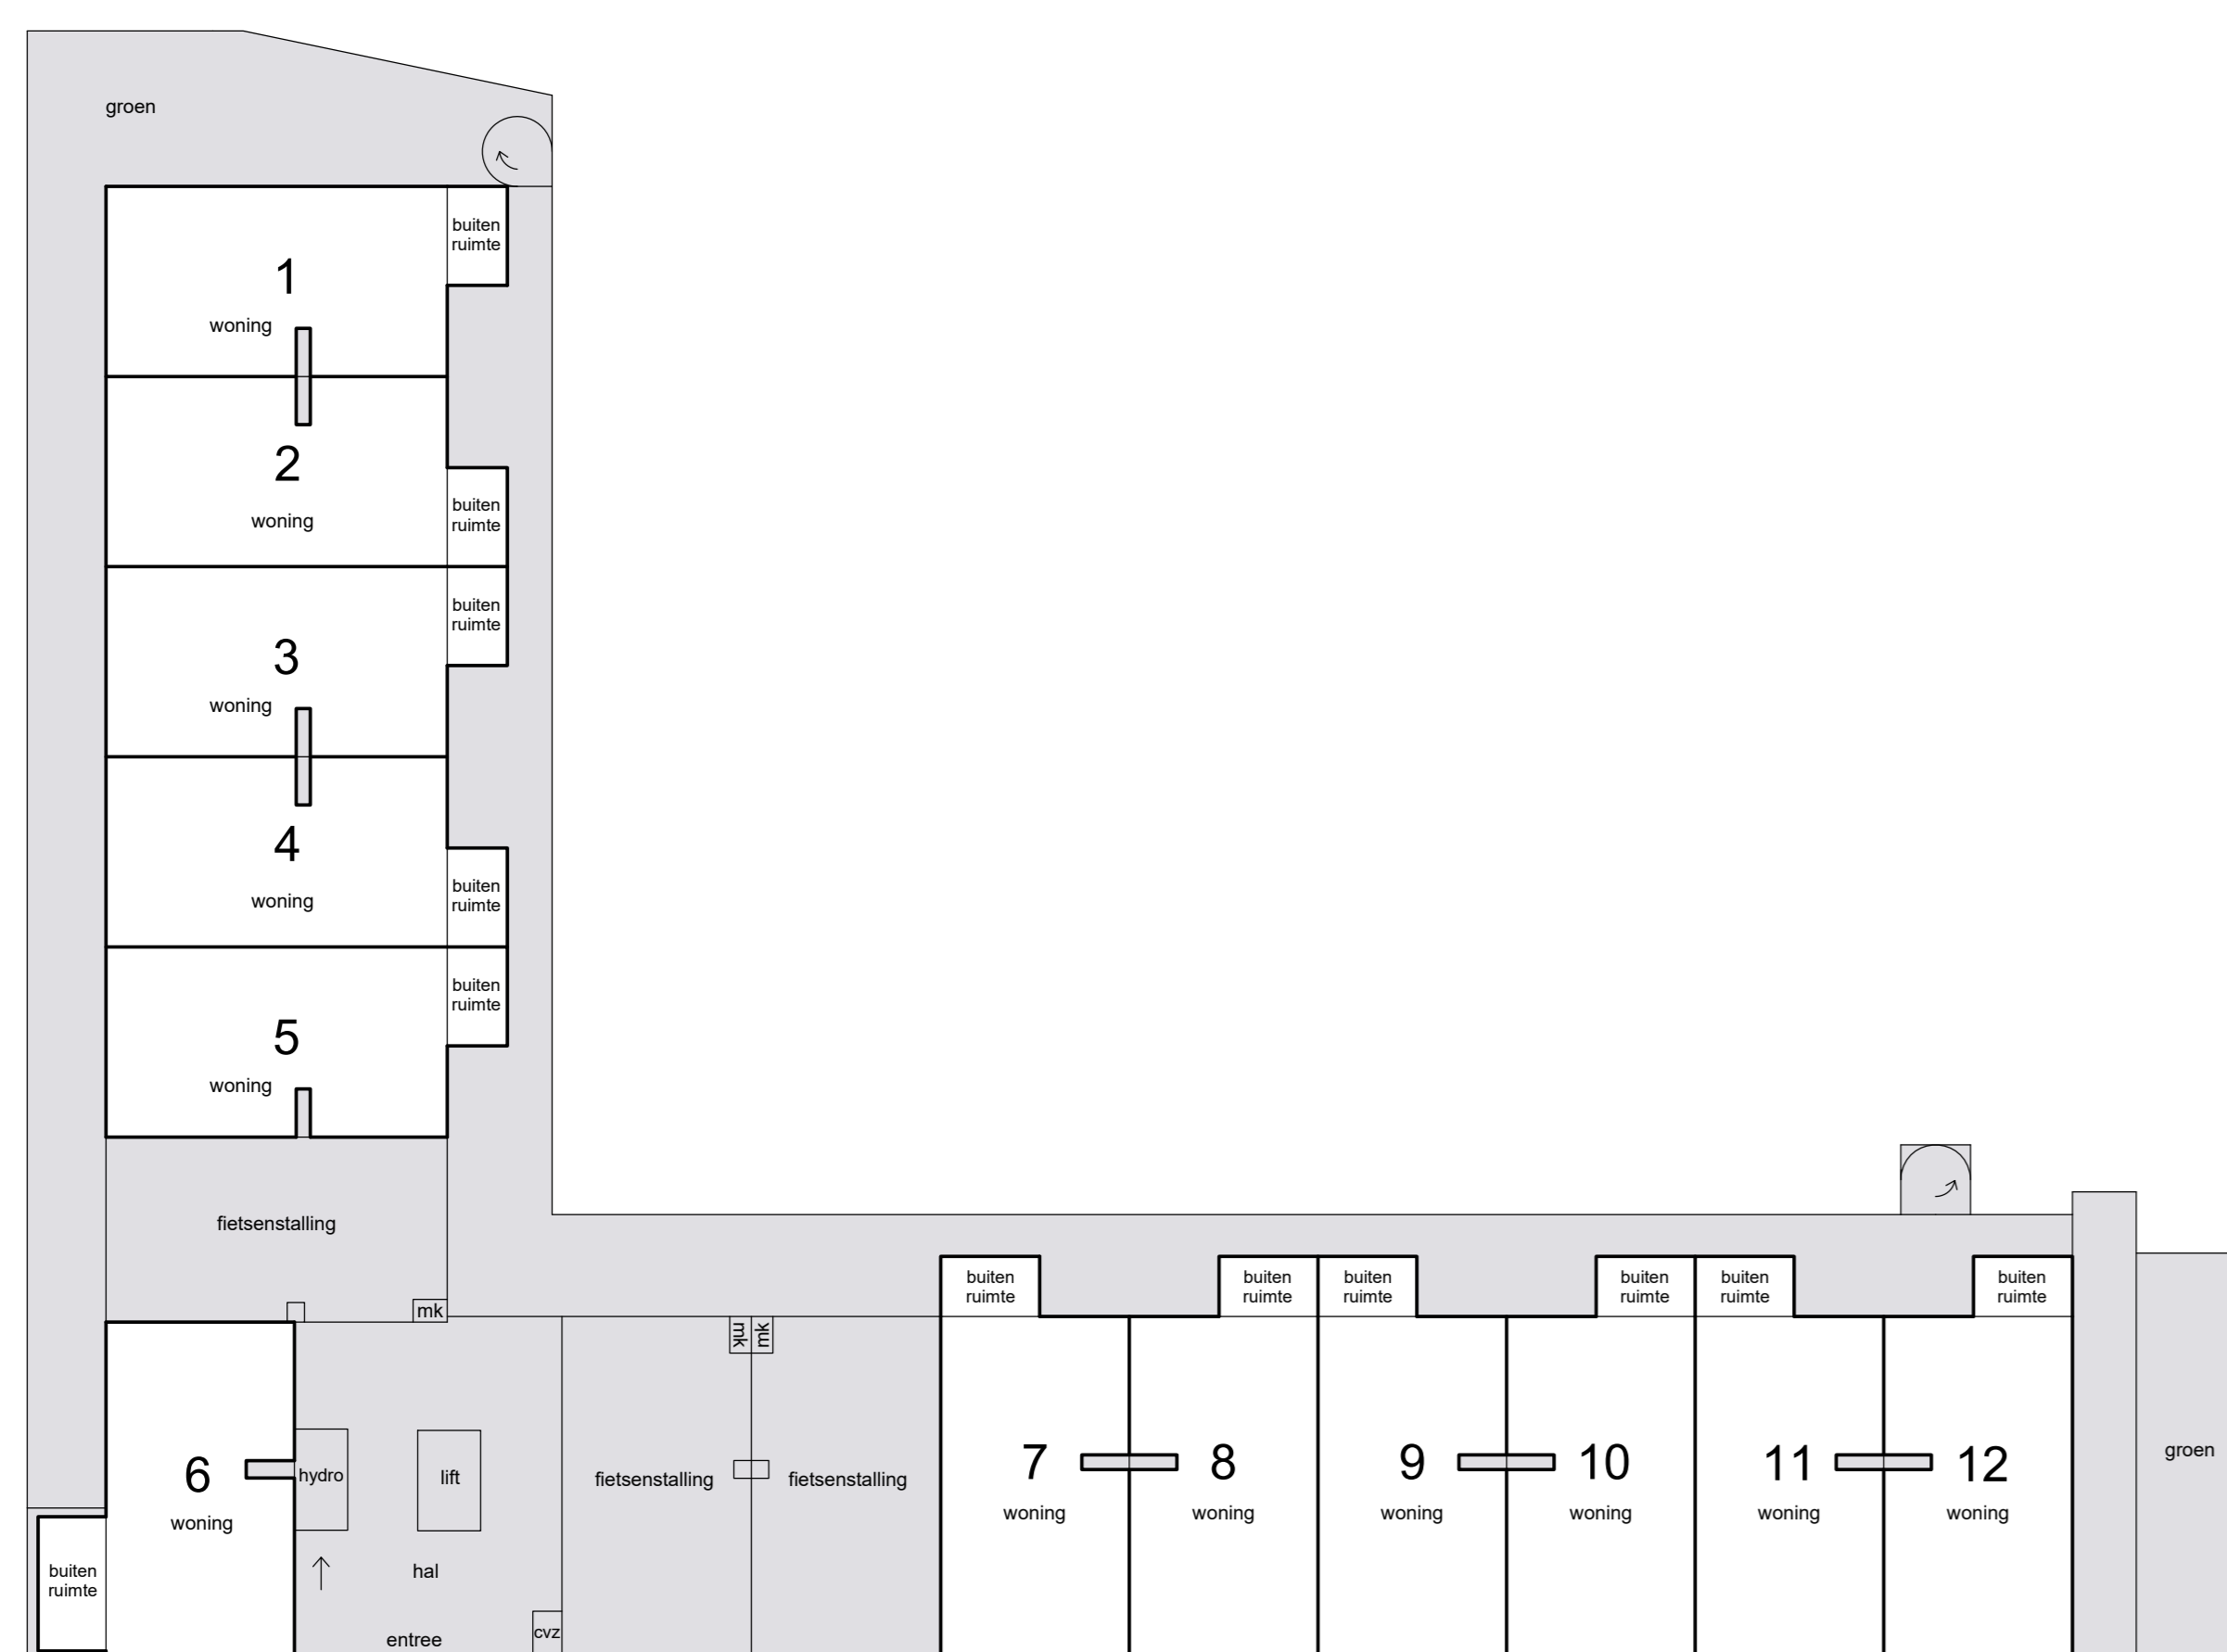

Schaal 1 : 200
 = Gemeenschappelijk
 Tekening bestaat uit 2 bladen
 Blad 1

1e etage

Situatie 1 : 1000 Maassluis A

begane grond

2e etage