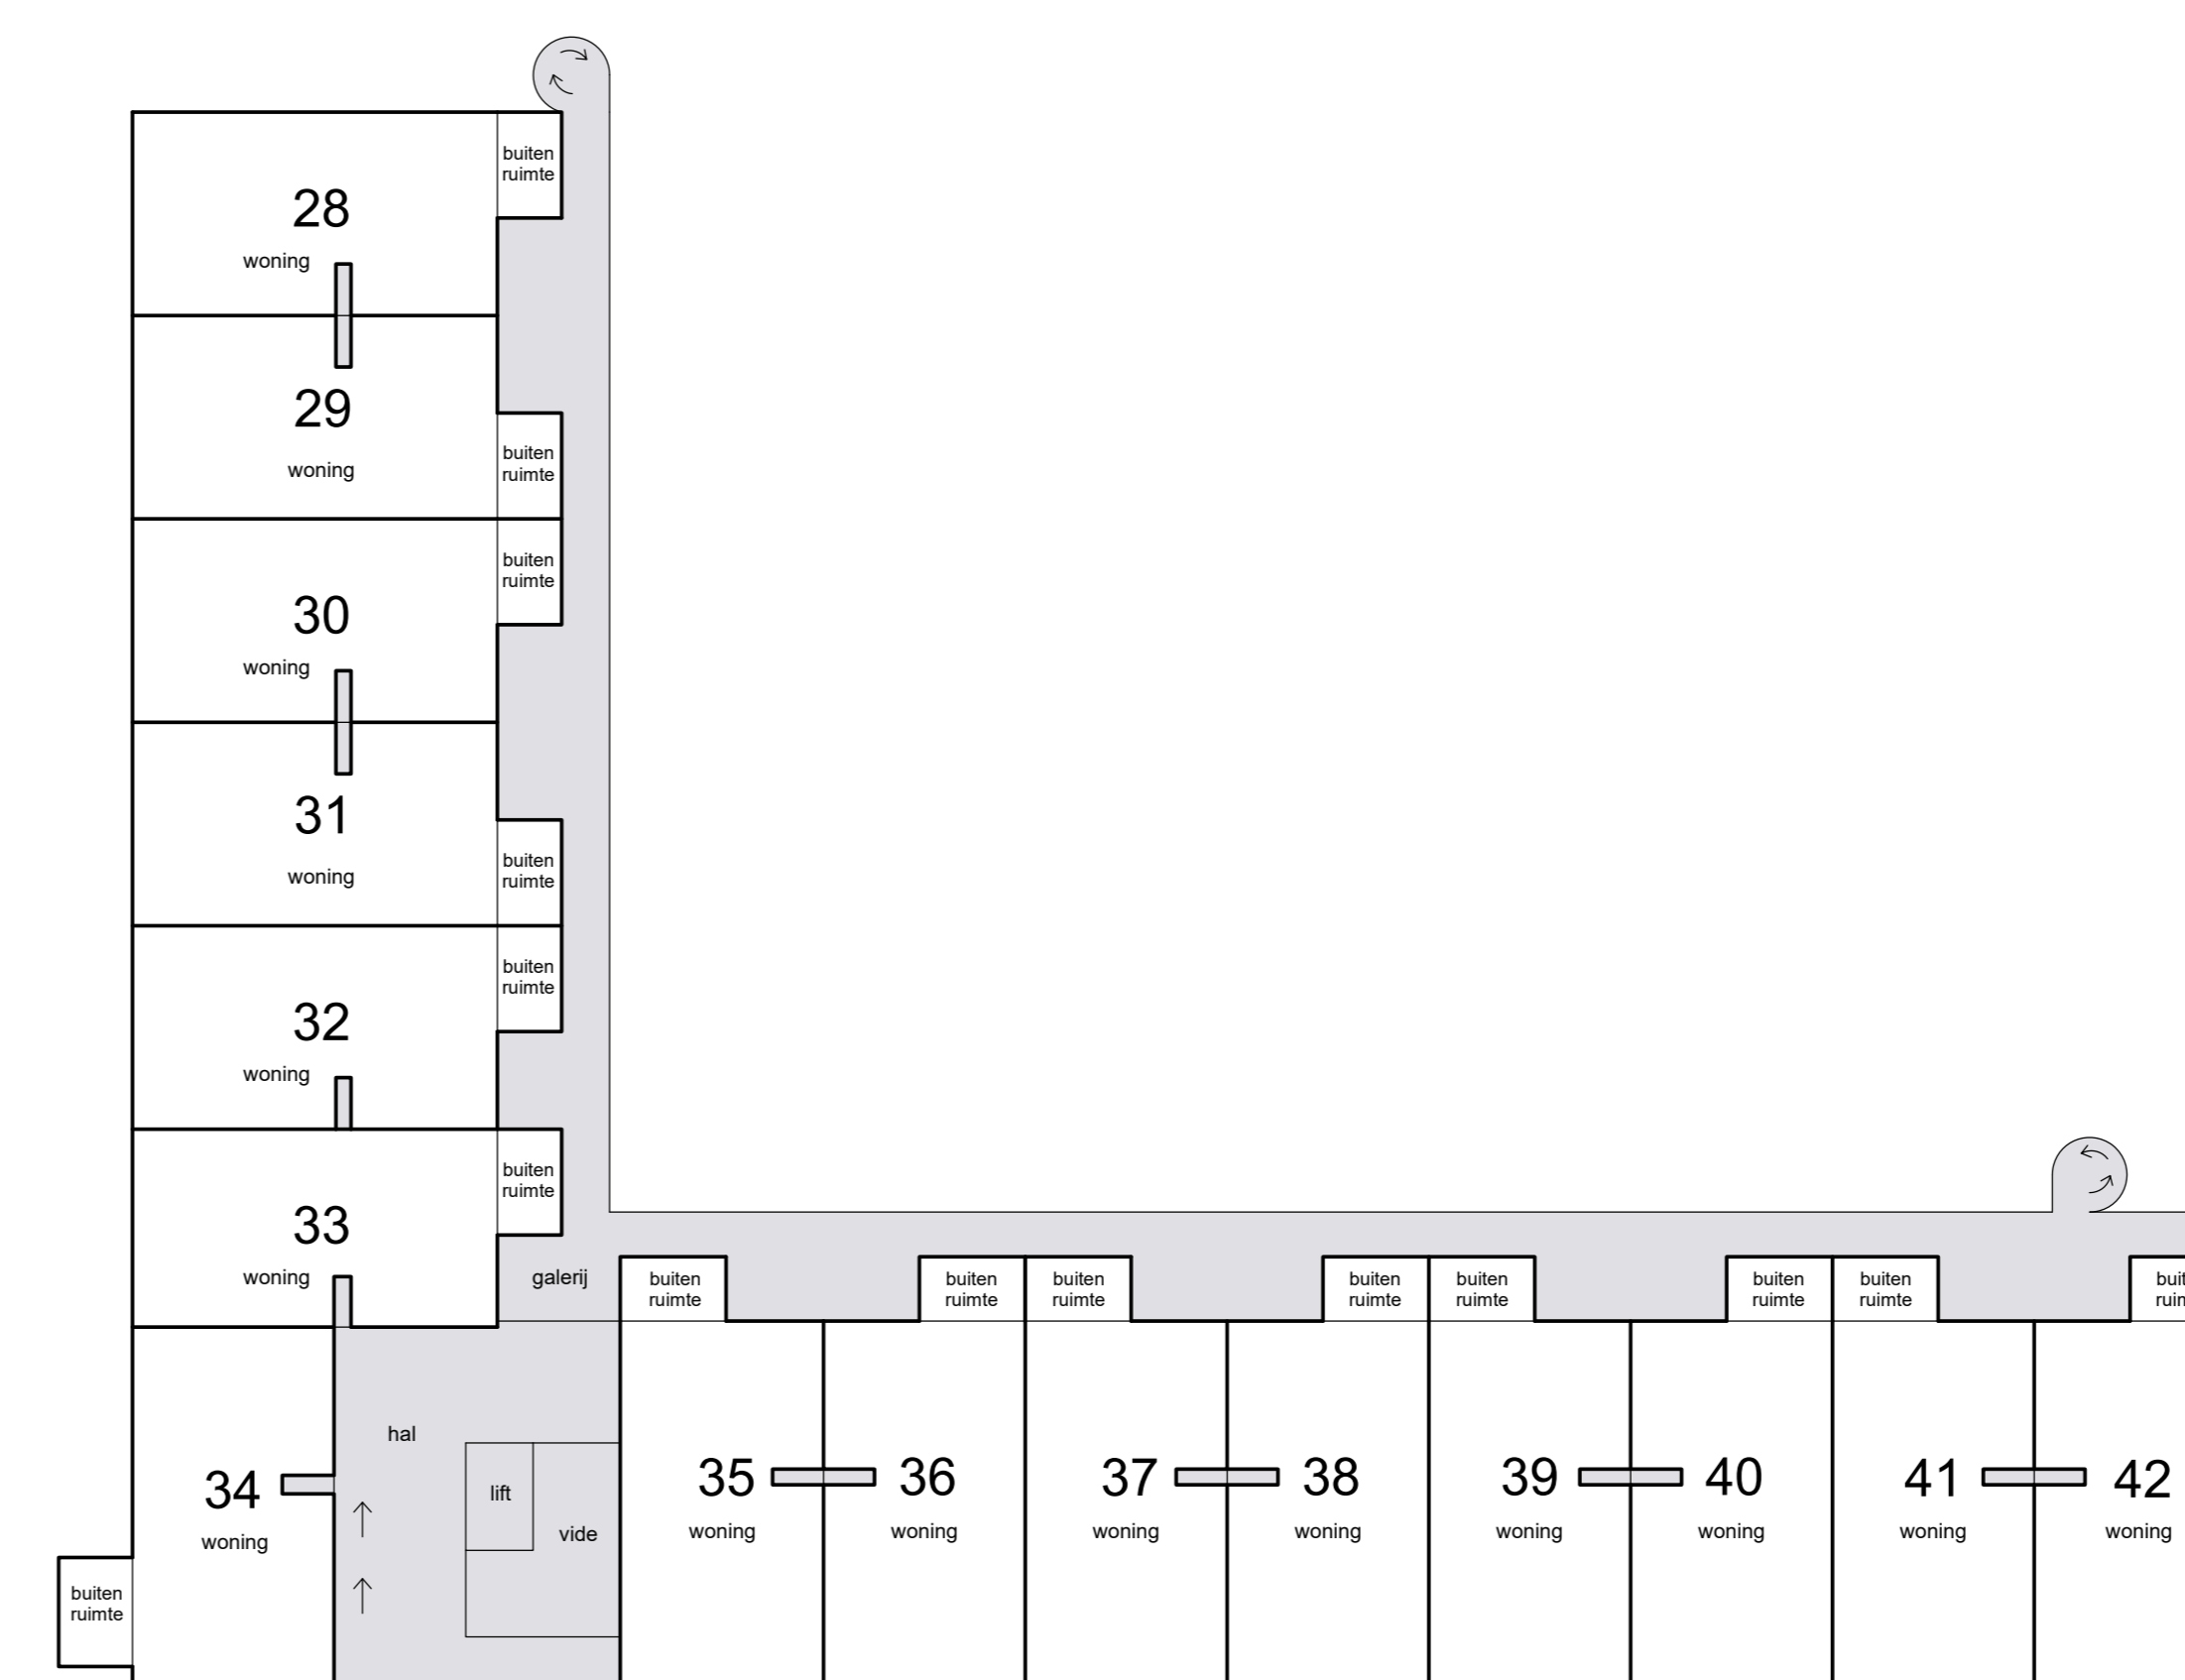

Schaal 1 : 200
 = Gemeenschappelijk
 Tekening bestaat uit 2 bladen
 Blad 1

1e etage

Situatie 1 : 1000 Maassluis A

begane grond

2e etage