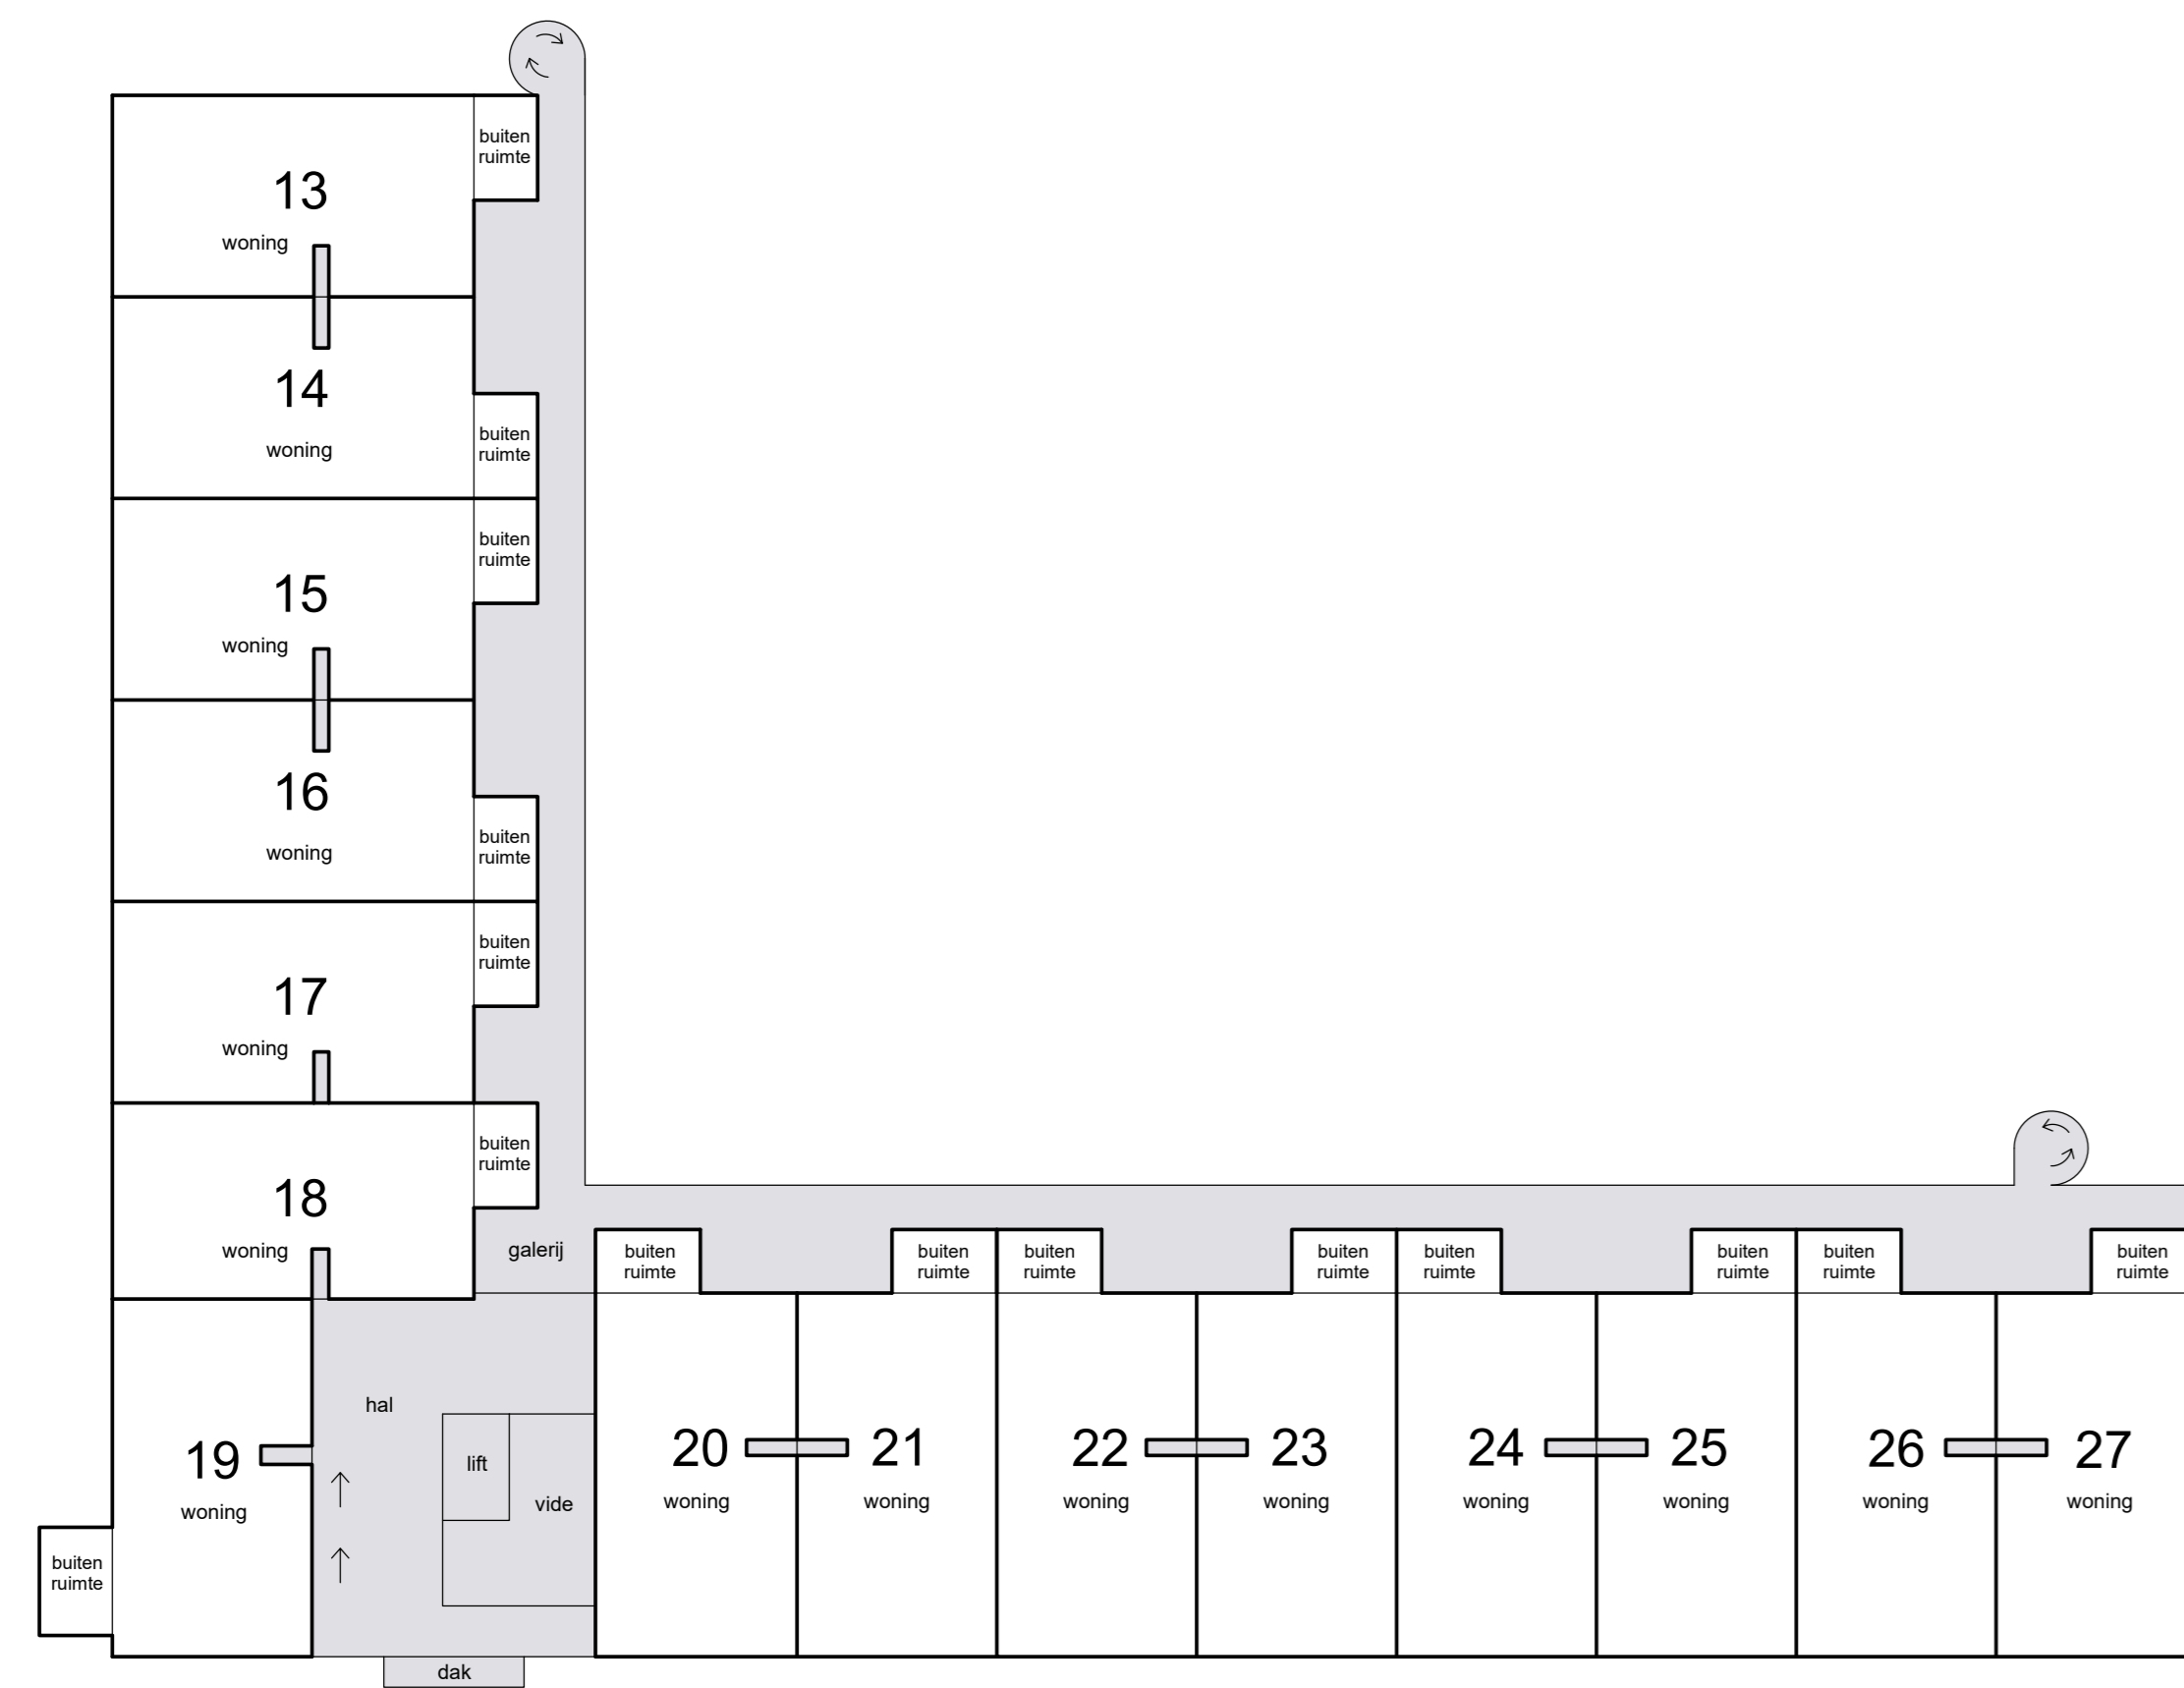

Schaal 1 : 200
 = Gemeenschappelijk
 Tekening bestaat uit 2 bladen
 Blad 1

1e etage

Situatie 1 : 1000 Maassluis A

begane grond

2e etage