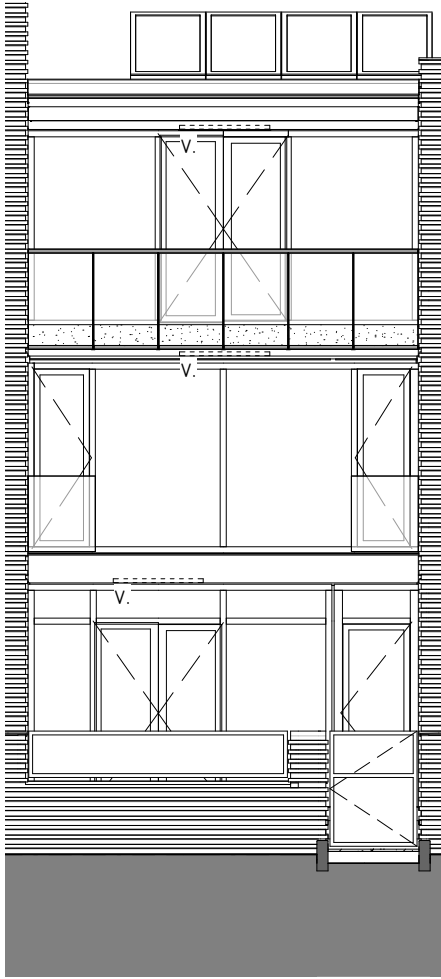

RENVOOI:

mk		meterkast
		schakelaar enkelpolig
		serieschakelaar
		wisselschakelaar
		kruisschakelaar
		plafondlichtpunt
		wandaansluitpunt verlichting 2100+ vl
		wandaansluitpunt verlichting buiten 2300+ vl
		rookmelder
		afzuigventiel
th		thermostaat, 1500+vl.
mv		bediening mechanische ventilatie
w / k		water aansluiting
		loze leiding
		bedrade leiding
		bel
		druknop bel
		buitenkraan
		wandcontactdoos enkel
		wandcontactdoos enkel waterdicht
		wandcontactdoos dubbel horizontaal
wm		wandcontactdoos enkel, wasmachine, 1050+vl.
wd		wandcontactdoos enkel, wasdroger, 1050+vl.
		vonkaansluiting t.b.v. koken
g		gas aansluiting
		contactdoos 3 fasen nul en aarde
cm		wandcontactdoos enkel, (combi) magnetron
kk		wandcontactdoos enkel, tbv. koelkast/diepvries
wk		wandcontactdoos enkel, tbv. wasemkap/ lichtpunt
vw		wandcontactdoos enkel, tbv. vaatwasser
		design radiator
		gevelmetselwerk
		binnenwanden
		dragende wanden
		dak
		vloerluik
		hemelwaterafvoer
		CV-verdeler

Plattegrond bwnr 22,24,27,31,33
1 : 50

Plattegrond bwnr 23,25,26,32,34,35,36
1 : 50

Plattegrond bwnr 22,24,27,31,33

1 : 50

Plattegrond bwnr 23,25,26,32,34,35,36

1 : 50

Voorgevel bwnr 22,31

1 : 100

Voorgevel bwnr 23,26,30,32,35

1 : 100

Voorgevel bwnr 24,27,33

1 : 100

Voorgevel bwnr 25,34,36

1 : 100

Achtergevel bwnr 23,24,26,27,30,32,33,35

1 : 100