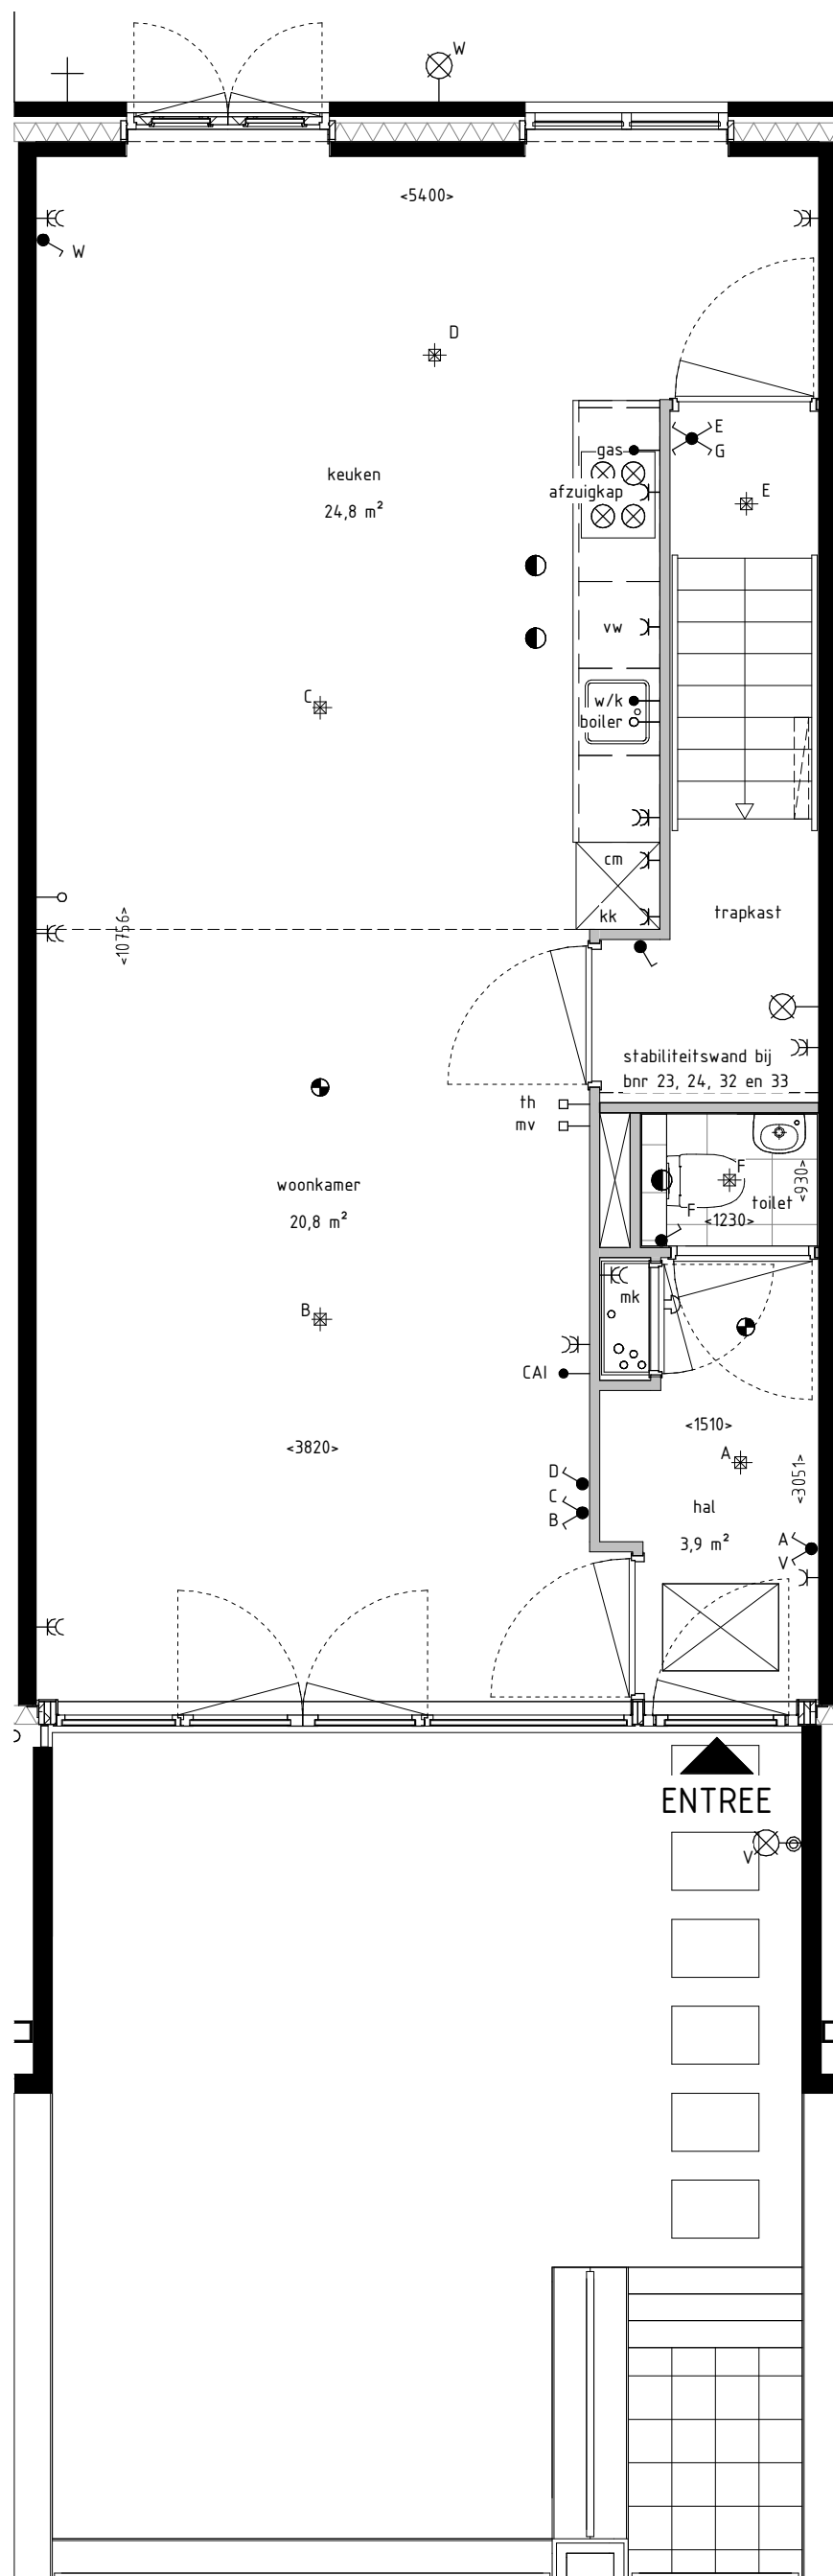

RENVOOI:

mk		meterkast
		schakelaar enkelpolig
		serieschakelaar
		wisselschakelaar
		kruisschakelaar
		plafondlichtpunt
		wandaansluitpunt verlichting 2100+ vl
		wandaansluitpunt verlichting buiten 2300+ vl
		rookmelder
		afzuigventiel
th		thermostaat, 1500+vl.
mv		bediening mechanische ventilatie
w / k		water aansluiting
		loze leiding
		bedrade leiding
		bel
		druknop bel
		buitenkraan
		wandcontactdoos enkel
		wandcontactdoos enkel waterdicht
		wandcontactdoos dubbel horizontaal
wm		wandcontactdoos enkel, wasmachine, 1050+vl.
wd		wandcontactdoos enkel, wasdroger, 1050+vl.
		vonkaansluiting t.b.v. koken
g		gas aansluiting
		contactdoos 3 fasen nul en aarde
cm		wandcontactdoos enkel, (combi) magnetron
kk		wandcontactdoos enkel, tbv. koelkast/diepvries
wk		wandcontactdoos enkel, tbv. wasemkap/ lichtpunt
vw		wandcontactdoos enkel, tbv. vaatwasser
		design radiator
		gevelmetselwerk
		binnenwanden
		dragende wanden
		dak
		vloerluik
		hemelwaterafvoer
		CV-verdeler

Plattegrond bwnr 22,24,27,31,33
1 : 50

Plattegrond bwnr 23,25,26,32,34,35,36
1 : 50

Plattegrond bwnr 22,24,27,31,33

1 : 50

Plattegrond bwnr 23,25,26,32,34,35,36

1 : 50

Voorgevel bwnr 22,31

1 : 100

Voorgevel bwnr 23,26,30,32,35

1 : 100

Voorgevel bwnr 24,27,33

1 : 100

Voorgevel bwnr 25,34,36

1 : 100

Achtergevel bwnr 23,24,26,27,30,32,33,35

1 : 100

Achtergevel bwnr 22,25,31,34,36

1 : 100

Doorsnede

1 : 100