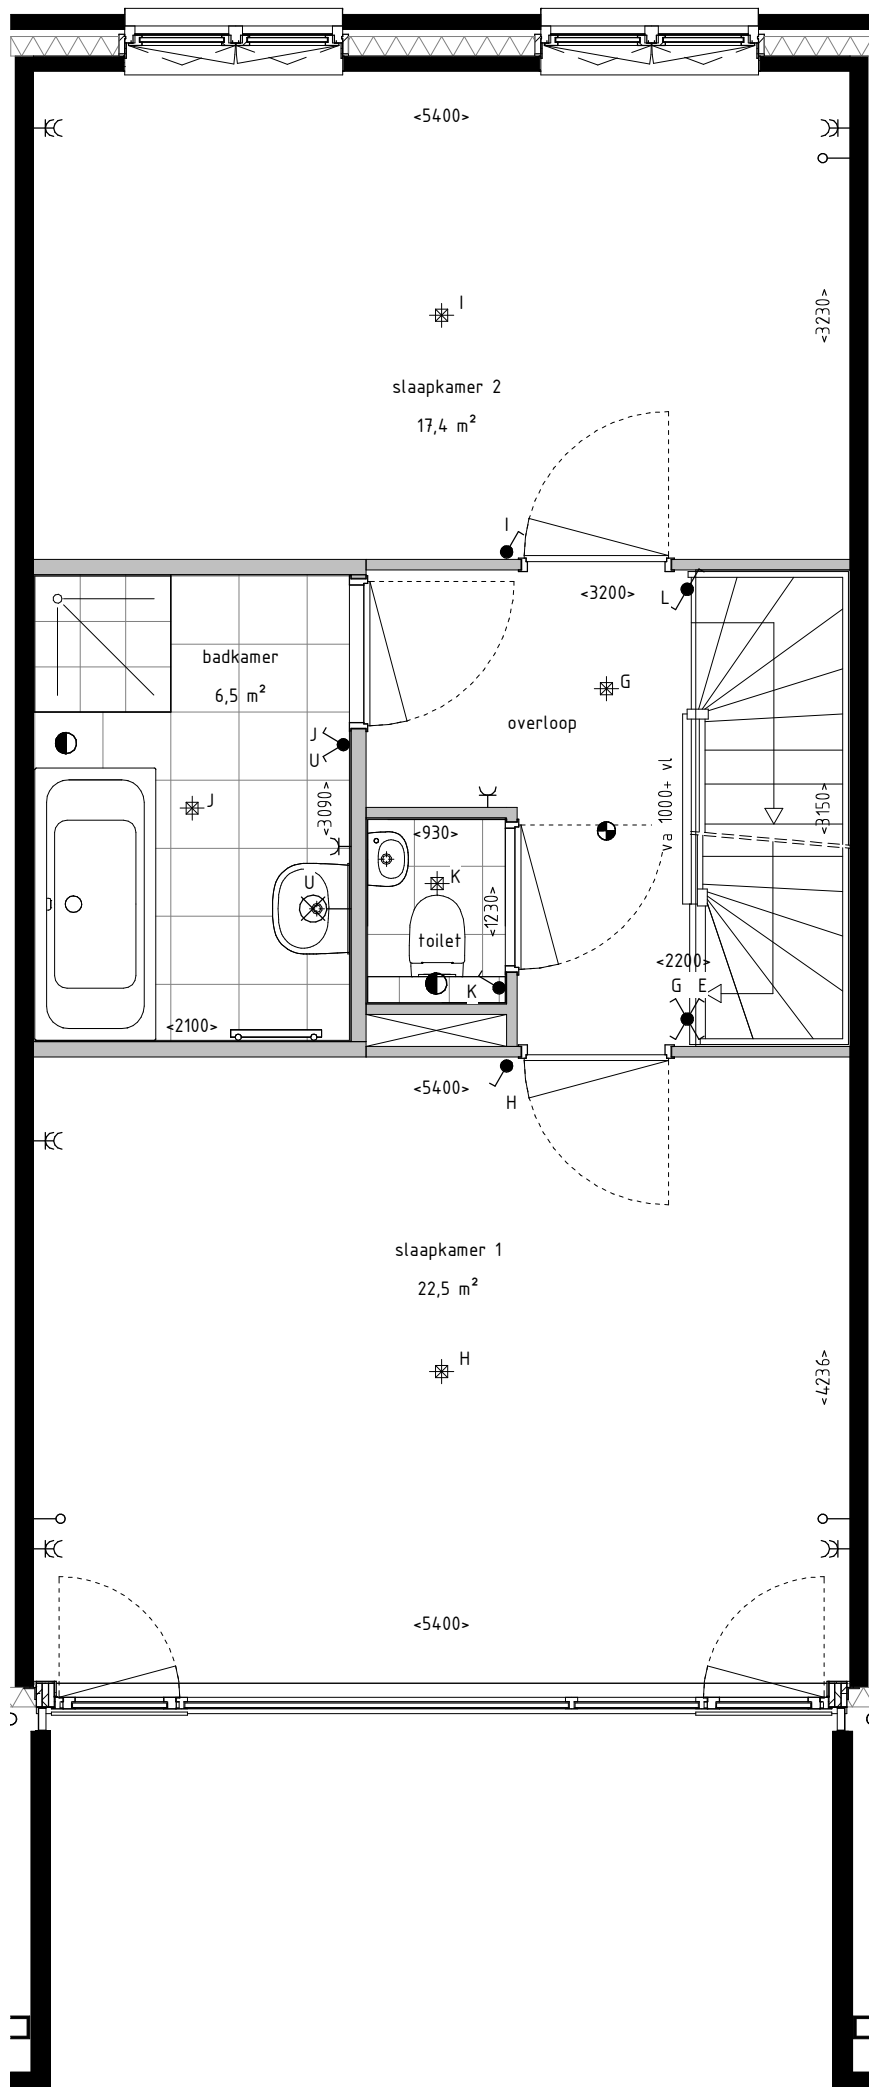

RENVOOI:

mk		meterkast
		schakelaar enkelpolig
		serieschakelaar
		wisselschakelaar
		kruisschakelaar
		plafondlichtpunt
		wandaansluitpunt verlichting 2100+ vl
		wandaansluitpunt verlichting buiten 2300+ vl
		rookmelder
		afzuigventiel
th		thermostaat, 1500+vl.
mv		bediening mechanische ventilatie
w / k		water aansluiting
		loze leiding
		bedrade leiding
		bel
		druknop bel
		buitenkraan
		wandcontactdoos enkel
		wandcontactdoos enkel waterdicht
		wandcontactdoos dubbel horizontaal
wm		wandcontactdoos enkel, wasmachine, 1050+vl.
wd		wandcontactdoos enkel, wasdroger, 1050+vl.
		vonkaansluiting t.b.v. koken
g		gas aansluiting
		contactdoos 3 fasen nul en aarde
cm		wandcontactdoos enkel, (combi) magnetron
kk		wandcontactdoos enkel, tbv. koelkast/diepvries
wk		wandcontactdoos enkel, tbv. wasemkap/ lichtpunt
vw		wandcontactdoos enkel, tbv. vaatwasser
		design radiator
		gevelmetselwerk
		binnenwanden
		dragende wanden
		dak
		vloerluik
		hemelwaterafvoer
		CV-verdeler

Plattegrond bwnr 22,24,27,31,33
1 : 50

Plattegrond bwnr 23,25,26,32,34,35,36
1 : 50

Plattegrond bwnr 22,24,27,31,33

1 : 50

Plattegrond bwnr 23,25,26,32,34,35,36

1 : 50

Voorgevel bwnr 22,31

1 : 100

Voorgevel bwnr 23,26,30,32,35

1 : 100

Voorgevel bwnr 24,27,33

1 : 100

Voorgevel bwnr 25,34,36

1 : 100

Achtergevel bwnr 23,24,26,27,30,32,33,35

1 : 100

Achtergevel bwnr 22,25,31,34,36

1 : 100

Doorsnede

1 : 100