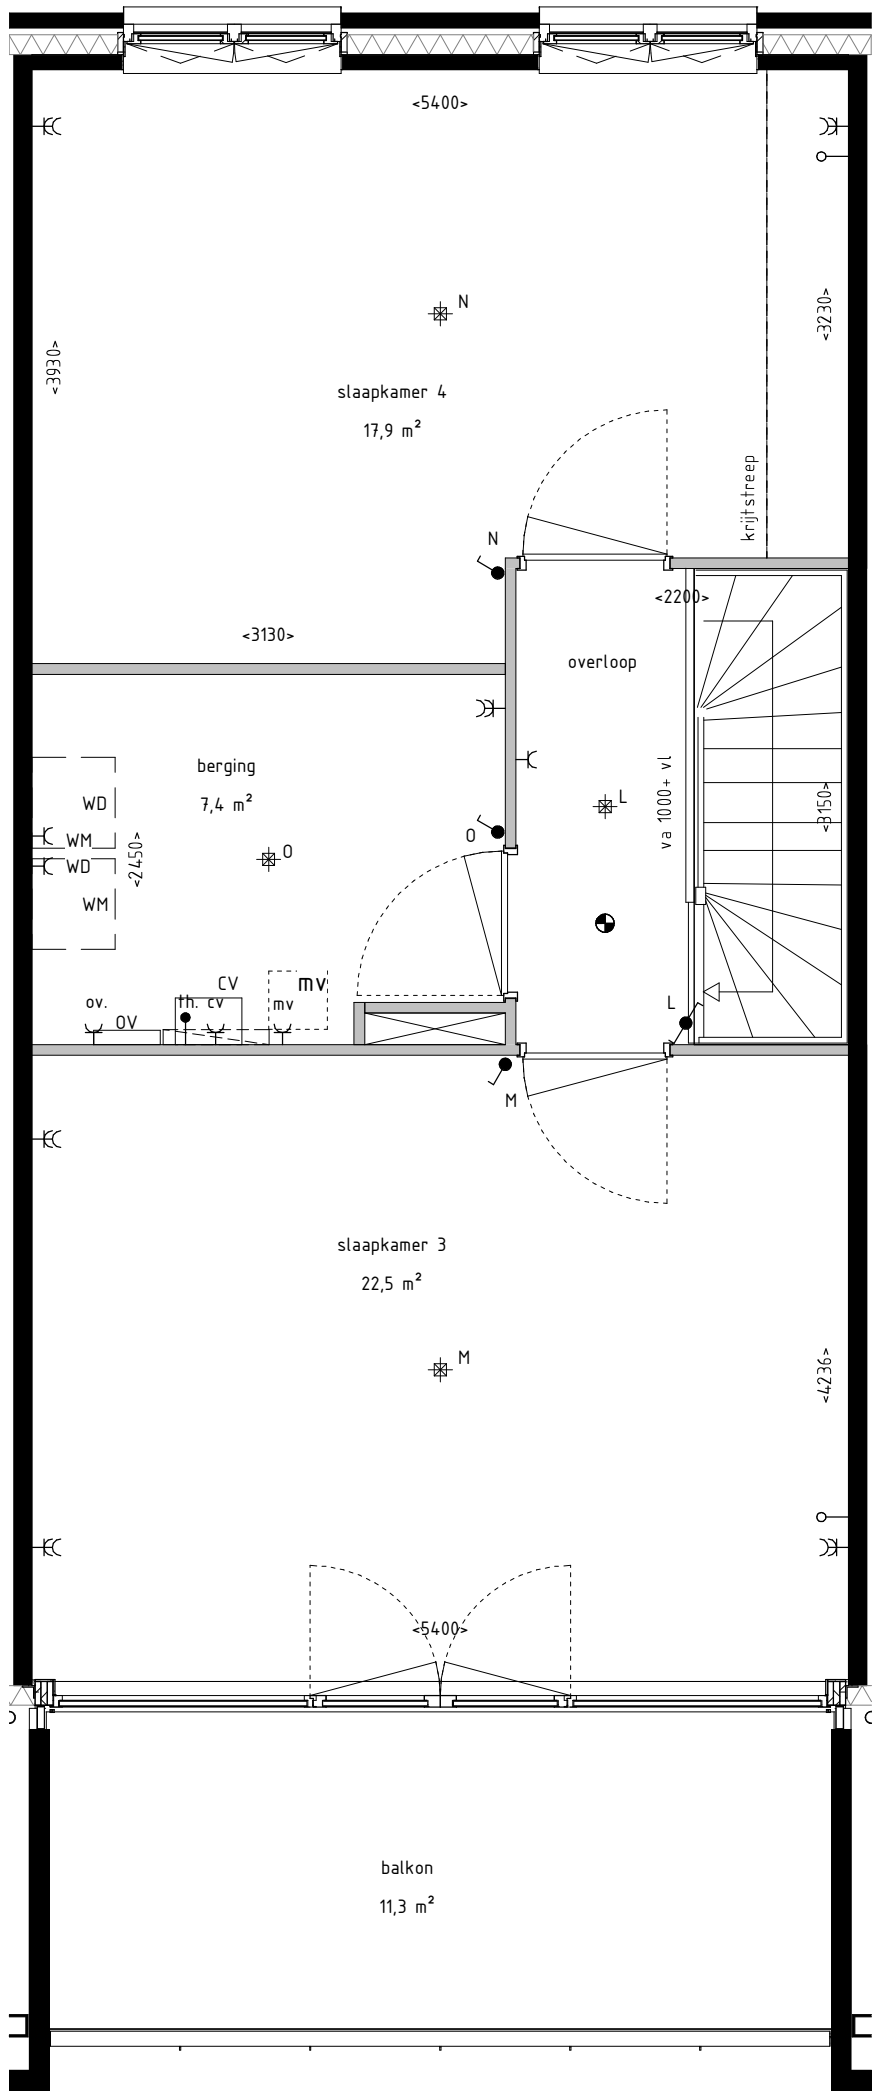

RENVOOI:

mk		meterkast
		schakelaar enkelpolig
		serieschakelaar
		wisselschakelaar
		kruisschakelaar
		plafondlichtpunt
		wandaansluitpunt verlichting 2100+ vl
		wandaansluitpunt verlichting buiten 2300+ vl
		rookmelder
		afzuigventiel
th		thermostaat, 1500+vl.
mv		bediening mechanische ventilatie
w / k		water aansluiting
		loze leiding
		bedrade leiding
		bel
		druknop bel
		buitenkraan
		wandcontactdoos enkel
		wandcontactdoos enkel waterdicht
		wandcontactdoos dubbel horizontaal
wm		wandcontactdoos enkel, wasmachine, 1050+vl.
wd		wandcontactdoos enkel, wasdroger, 1050+vl.
		vonkaansluiting t.b.v. koken
g		gas aansluiting
		contactdoos 3 fasen nul en aarde
cm		wandcontactdoos enkel, (combi) magnetron
kk		wandcontactdoos enkel, tbv. koelkast/diepvries
wk		wandcontactdoos enkel, tbv. wasemkap/ lichtpunt
vw		wandcontactdoos enkel, tbv. vaatwasser
		design radiator
		gevelmetselwerk
		binnenwanden
		dragende wanden
		dak
		vloerluik
		hemelwaterafvoer
		CV-verdeler

Plattegrond bwnr 22,24,27,31,33
1 : 50

Plattegrond bwnr 23,25,26,32,34,35,36
1 : 50

Plattegrond bwnr 22,24,27,31,33

1 : 50

Plattegrond bwnr 23,25,26,32,34,35,36

1 : 50

Voorgevel bwnr 22,31

1 : 100

Achtergevel bwnr 22,25,31,34,36

1 : 100

Doorsnede

1 : 100