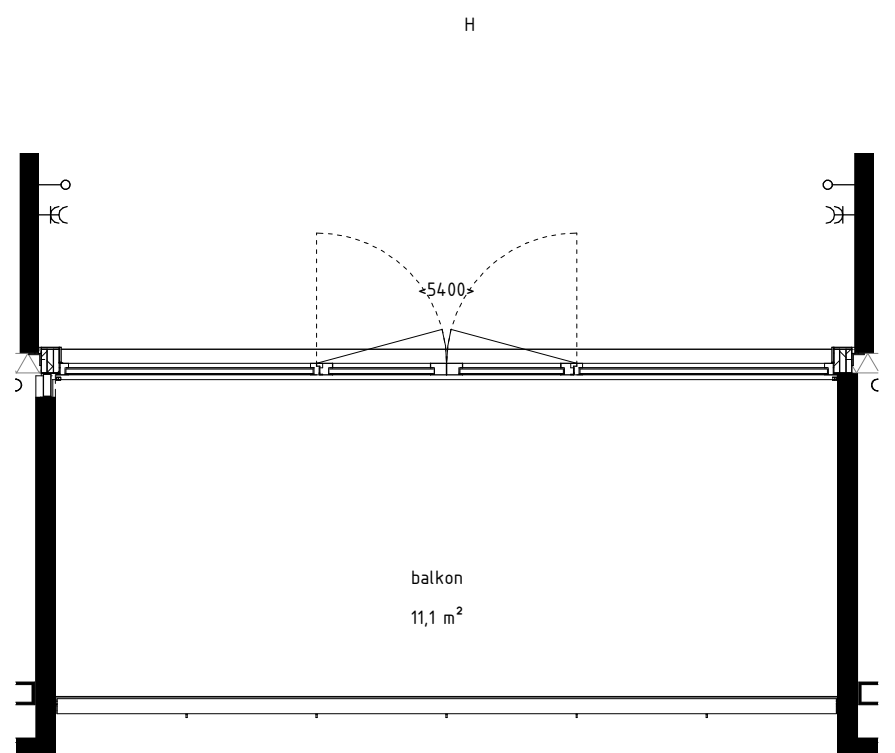

Plattegrond bwnr 23,25,26,32,34,35,36
1 : 50