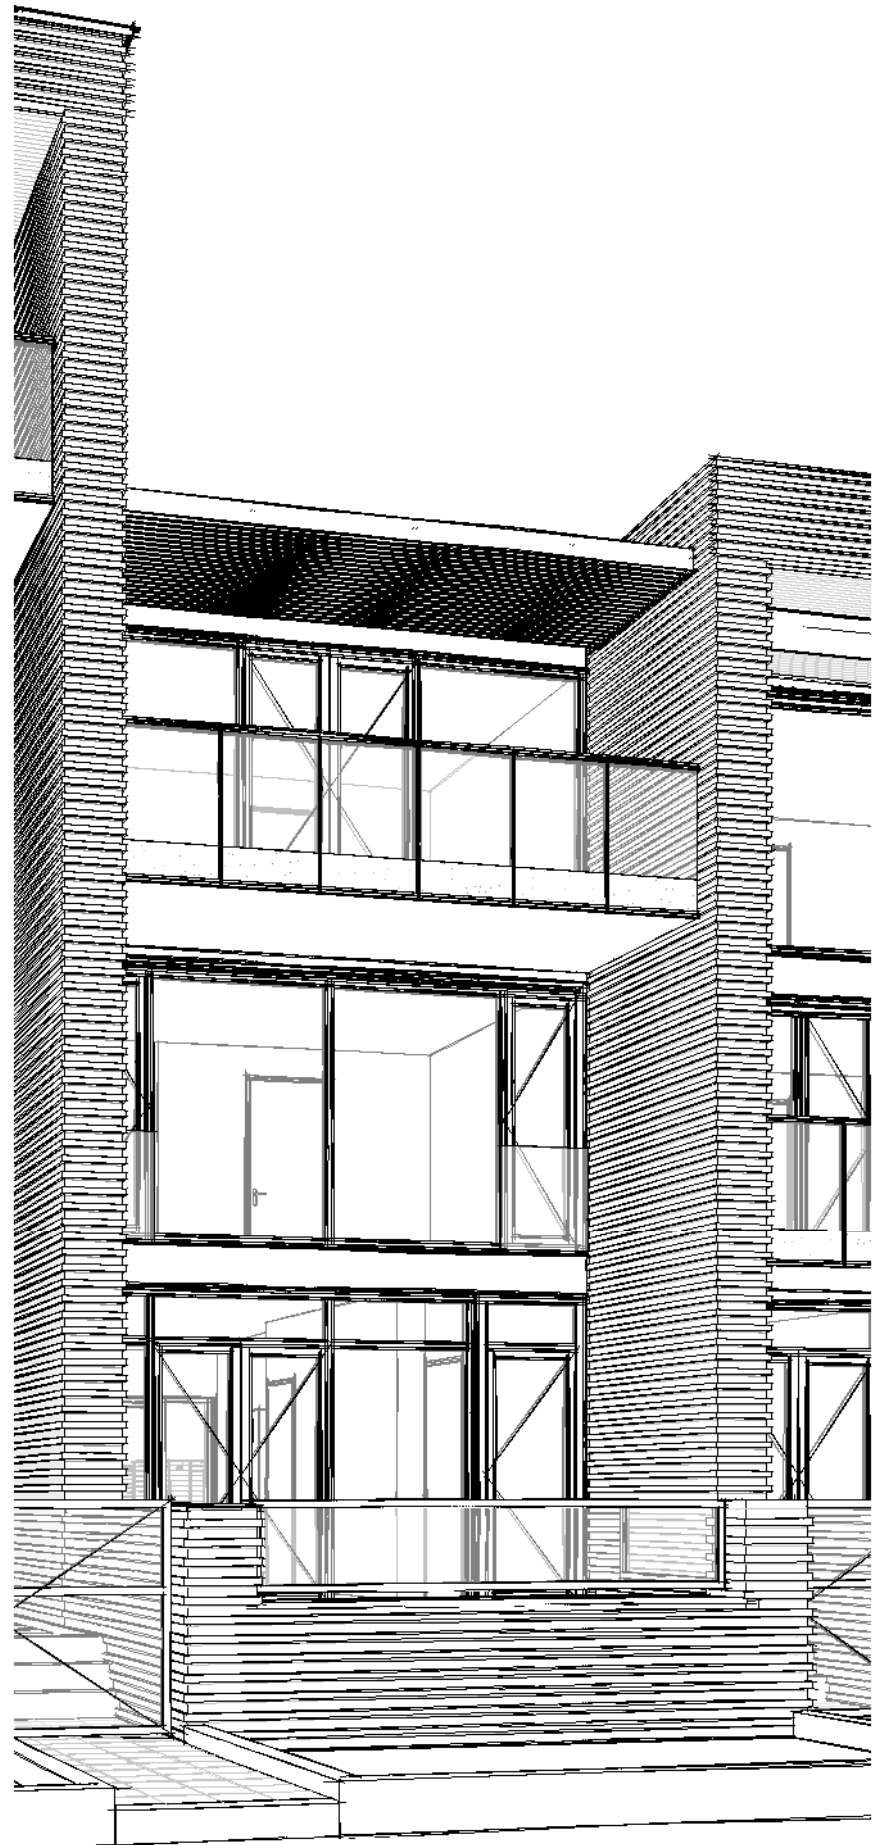

RENVOOI:

mk		meterkast
		schakelaar enkelpolig
		serieschakelaar
		wisselschakelaar
		kruisschakelaar
		plafondlichtpunt
		wandaansluitpunt verlichting 2100+ vl
		wandaansluitpunt verlichting buiten 2300+ vl
		rookmelder
		afzuigventiel
th		thermostaat, 1500+vl.
mv		bediening mechanische ventilatie
w / k		water aansluiting
		loze leiding
		bedrade leiding
		bel
		druknop bel
		buitenkraan
		wandcontactdoos enkel
		wandcontactdoos enkel waterdicht
		wandcontactdoos dubbel horizontaal
wm		wandcontactdoos enkel, wasmachine, 1050+vl.
wd		wandcontactdoos enkel, wasdroger, 1050+vl.
		vonkaansluiting t.b.v. koken
g		gas aansluiting
		contactdoos 3 fasen nul en aarde
cm		wandcontactdoos enkel, (combi) magnetron
kk		wandcontactdoos enkel, tbv. koelkast/diepvries
wk		wandcontactdoos enkel, tbv. wasemkap/ lichtpunt
vw		wandcontactdoos enkel, tbv. vaatwasser
		design radiator
		gevelmetselwerk
		binnenwanden
		dragende wanden
		dak
		vloerluik
		hemelwaterafvoer
		CV-verdeler

Plattegrond bwnr 22,24,27,31,33
1 : 50

Plattegrond bwnr 23,25,26,32,34,35,36
1 : 50

Plattegrond bwnr 22,24,27,31,33

1 : 50

Plattegrond bwnr 23,25,26,32,34,35,36

1 : 50

Voorgevel bwnr 22,31

1 : 100