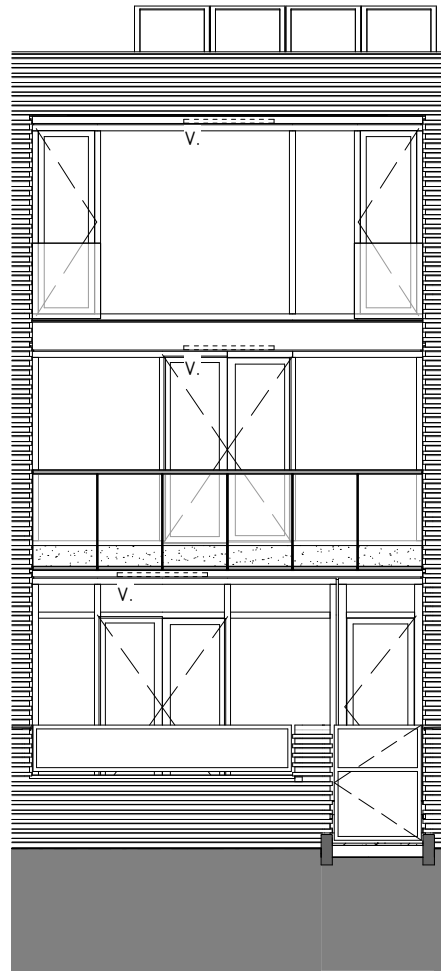

RENVOOI:

mk		meterkast
		schakelaar enkelpolig
		serieschakelaar
		wisselschakelaar
		kruisschakelaar
		plafondlichtpunt
		wandaansluitpunt verlichting 2100+ vl
		wandaansluitpunt verlichting buiten 2300+ vl
		rookmelder
		afzuigventiel
th		thermostaat, 1500+vl.
mv		bediening mechanische ventilatie
w / k		water aansluiting
		loze leiding
		bedrade leiding
		bel
		druknop bel
		buitenkraan
		wandcontactdoos enkel
		wandcontactdoos enkel waterdicht
		wandcontactdoos dubbel horizontaal
wm		wandcontactdoos enkel, wasmachine, 1050+vl.
wd		wandcontactdoos enkel, wasdroger, 1050+vl.
		vonkaansluiting t.b.v. koken
g		gas aansluiting
		contactdoos 3 fasen nul en aarde
cm		wandcontactdoos enkel, (combi) magnetron
kk		wandcontactdoos enkel, tbv. koelkast/diepvries
wk		wandcontactdoos enkel, tbv. wasemkap/ lichtpunt
vw		wandcontactdoos enkel, tbv. vaatwasser
		design radiator
		gevelmetselwerk
		binnenwanden
		dragende wanden
		dak
		vloerluik
		hemelwaterafvoer
		CV-verdeler

Plattegrond bwnr 22,24,27,31,33
1 : 50

Plattegrond bwnr 23,25,26,32,34,35,36
1 : 50

Plattegrond bwnr 22,24,27,31,33

1 : 50

Plattegrond bwnr 23,25,26,32,34,35,36

1 : 50

Voorgevel bwnr 22,31

1 : 100

Voorgevel bwnr 23,26,30,32,35

1 : 100

Voorgevel bwnr 24,27,33

1 : 100

Voorgevel bwnr 25,34,36

1 : 100

Achtergevel bwnr 23,24,26,27,30,32,33,35

1 : 100