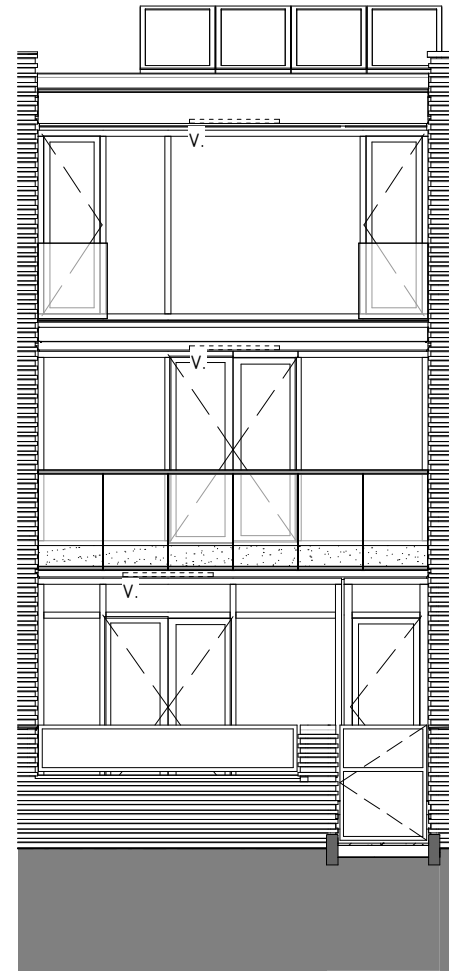

RENVOOI:

mk		meterkast
		schakelaar enkelpolig
		serieschakelaar
		wisselschakelaar
		kruisschakelaar
		plafondlichtpunt
		wandaansluitpunt verlichting 2100+ vl
		wandaansluitpunt verlichting buiten 2300+ vl
		rookmelder
		afzuigventiel
th		thermostaat, 1500+vl.
mv		bediening mechanische ventilatie
w / k		water aansluiting
		loze leiding
		bedrade leiding
		bel
		druknop bel
		buitenkraan
		wandcontactdoos enkel
		wandcontactdoos enkel waterdicht
		wandcontactdoos dubbel horizontaal
wm		wandcontactdoos enkel, wasmachine, 1050+vl.
wd		wandcontactdoos enkel, wasdroger, 1050+vl.
		vonkaansluiting t.b.v. koken
g		gas aansluiting
		contactdoos 3 fasen nul en aarde
cm		wandcontactdoos enkel, (combi) magnetron
kk		wandcontactdoos enkel, tbv. koelkast/diepvries
wk		wandcontactdoos enkel, tbv. wasemkap/ lichtpunt
vw		wandcontactdoos enkel, tbv. vaatwasser
		design radiator
		gevelmetselwerk
		binnenwanden
		dragende wanden
		dak
		vloerluik
		hemelwaterafvoer
		CV-verdeler

Plattegrond bwnr 22,24,27,31,33
1 : 50

Plattegrond bwnr 23,25,26,32,34,35,36
1 : 50

Plattegrond bwnr 22,24,27,31,33

1 : 50

Plattegrond bwnr 23,25,26,32,34,35,36

1 : 50

Voorgevel bwnr 22,31

1 : 100

Voorgevel bwnr 23,26,30,32,35

1 : 100

Voorgevel bwnr 24,27,33

1 : 100

Voorgevel bwnr 25,34,36

1 : 100

Achtergevel bwnr 23,24,26,27,30,32,33,35

1 : 100