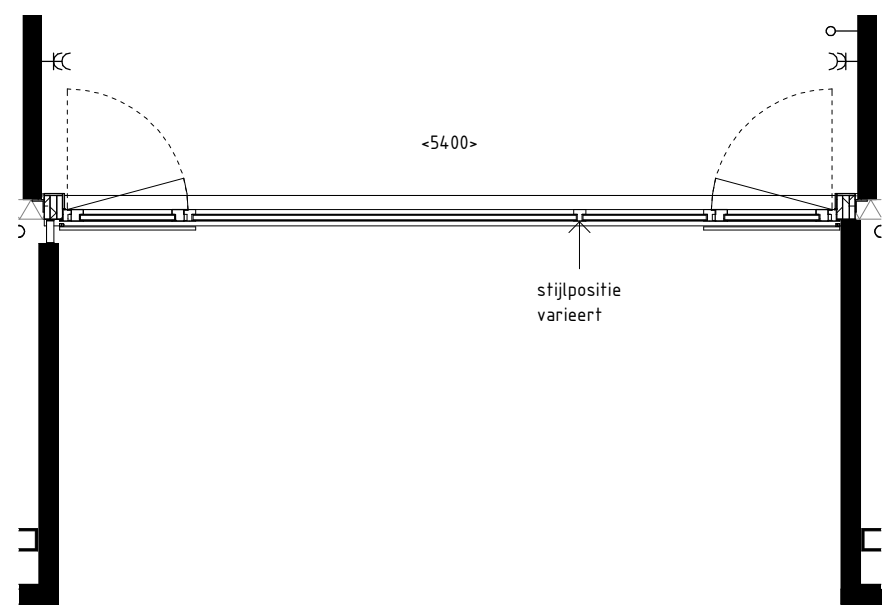

Plattegrond bwnr 23,25,26,32,34,35,36

1 : 50