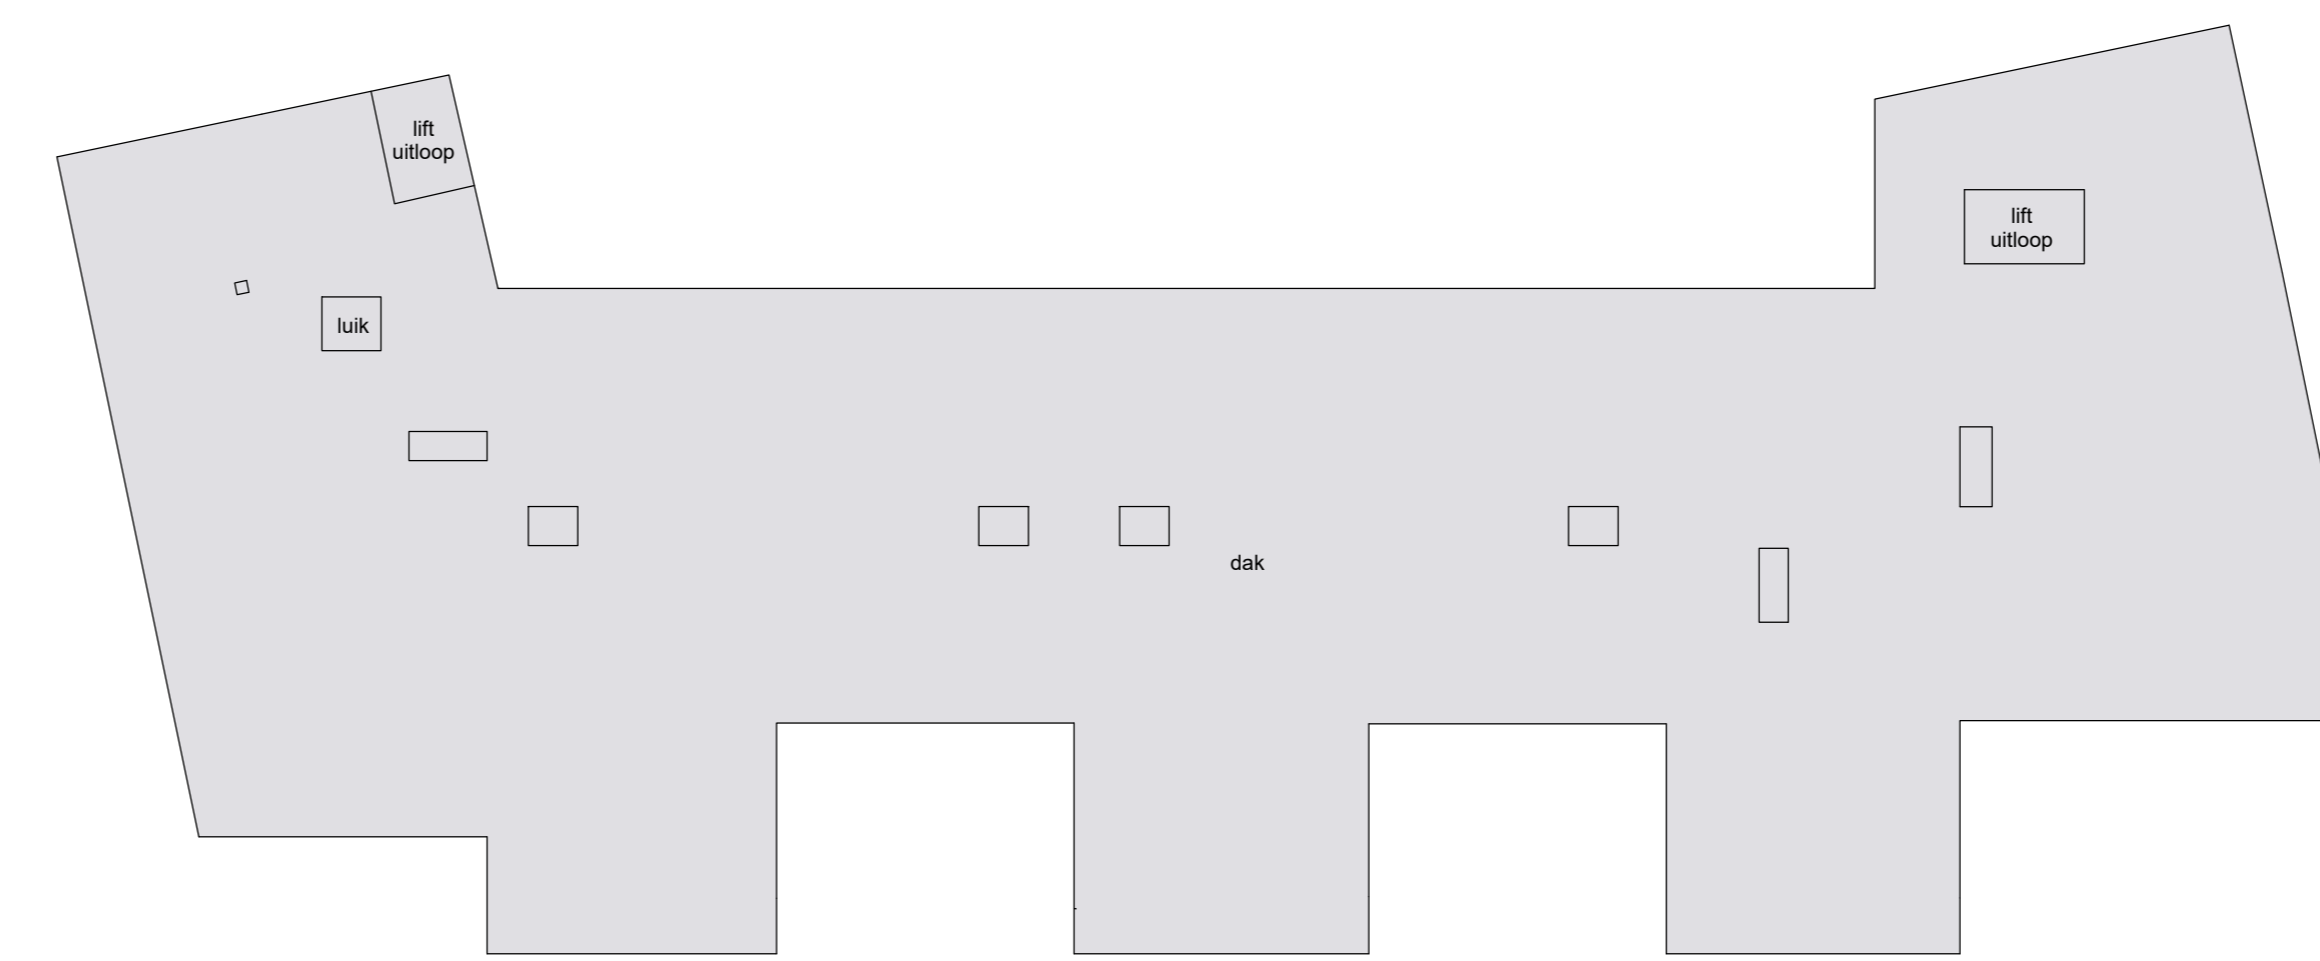

Schaal 1 : 200
 □ = Gemeenschappelijk

Situatie en noordpijl nog indicatief.

Situatie 1:1000 Maassluis

1e verdieping

dak

begane grond

4e verdieping

3e verdieping

souterrain

2e verdieping