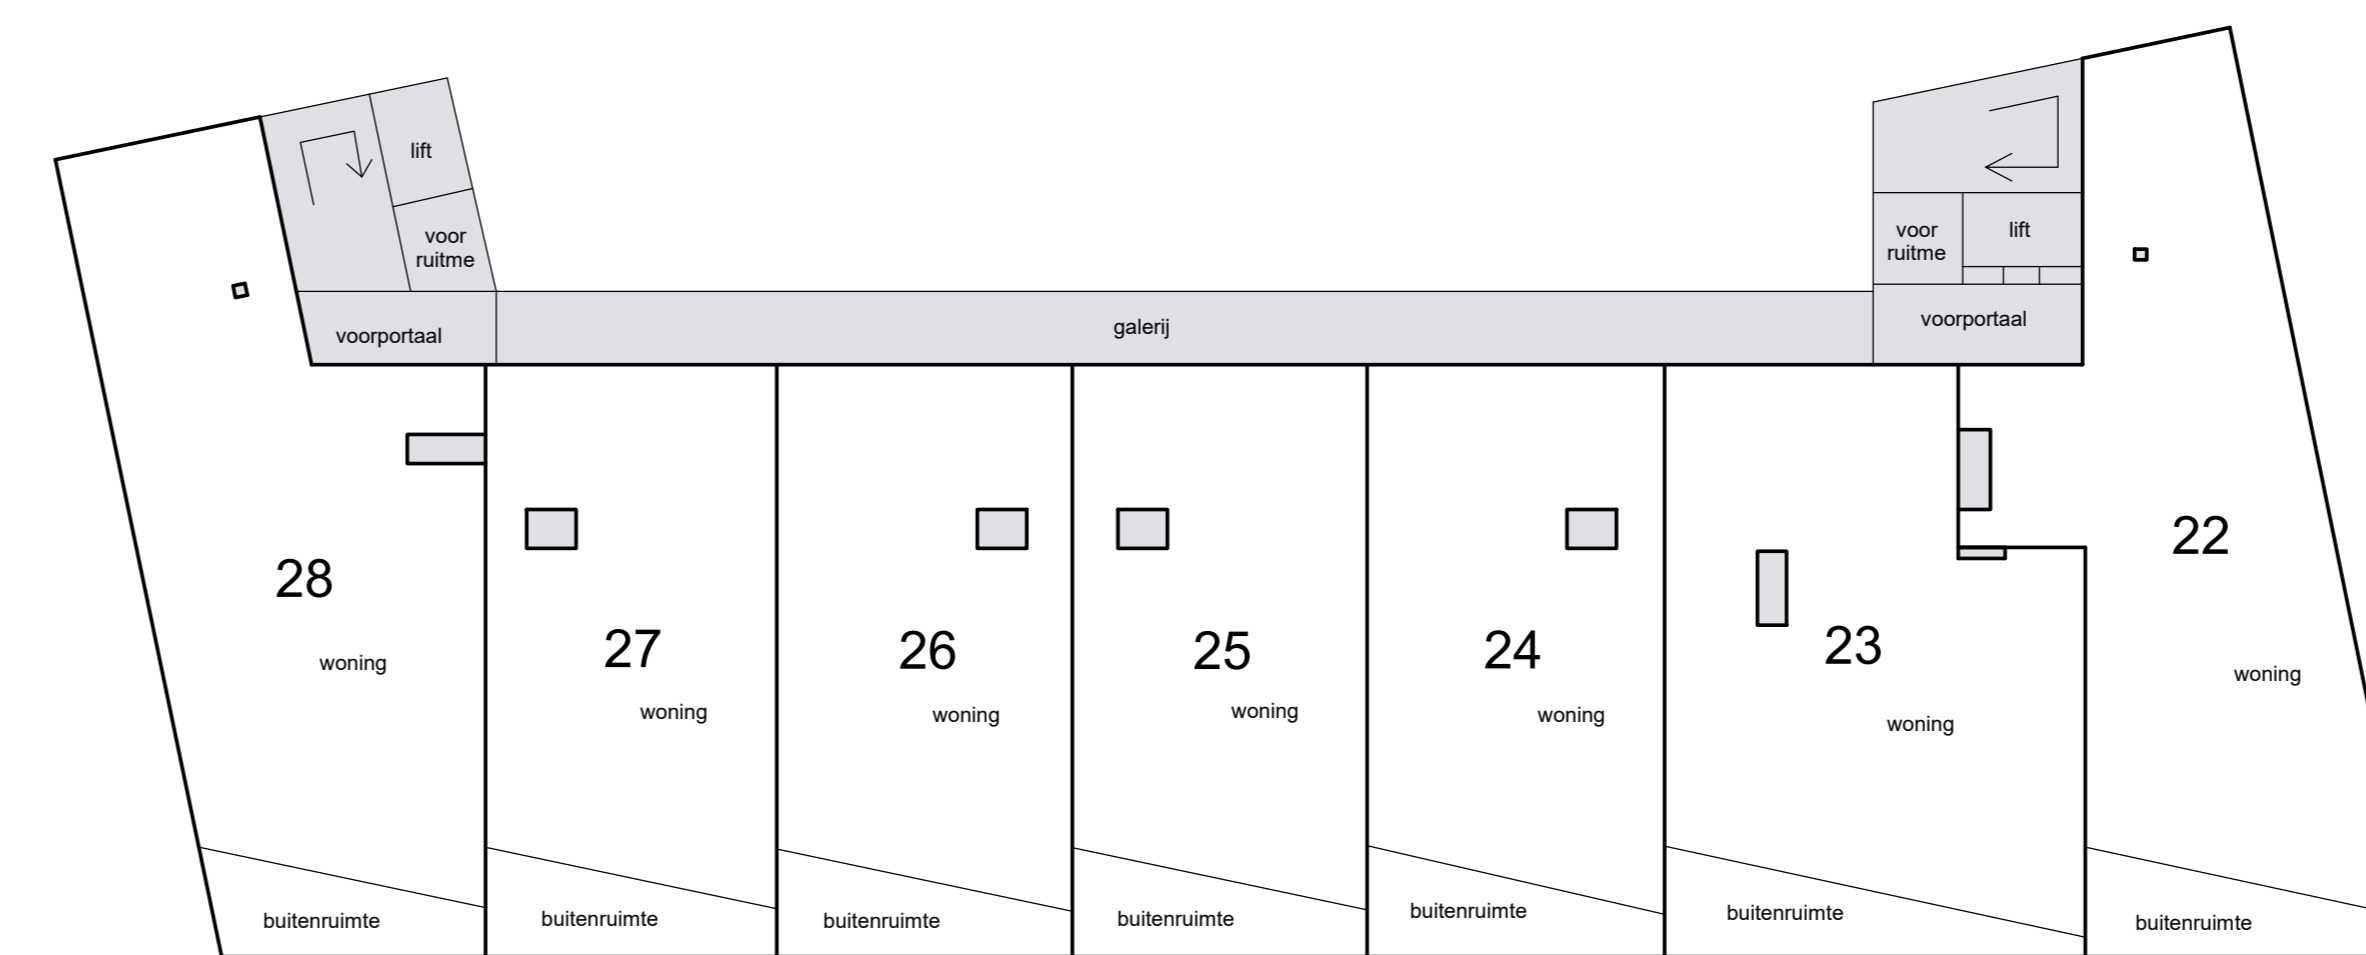

Schaal 1 : 200
 □ = Gemeenschappelijk

Situatie en noordpijl nog indicatief.

Situatie 1:1000 Maassluis

1e verdieping

dak

begane grond

4e verdieping

3e verdieping

souterrain

2e verdieping