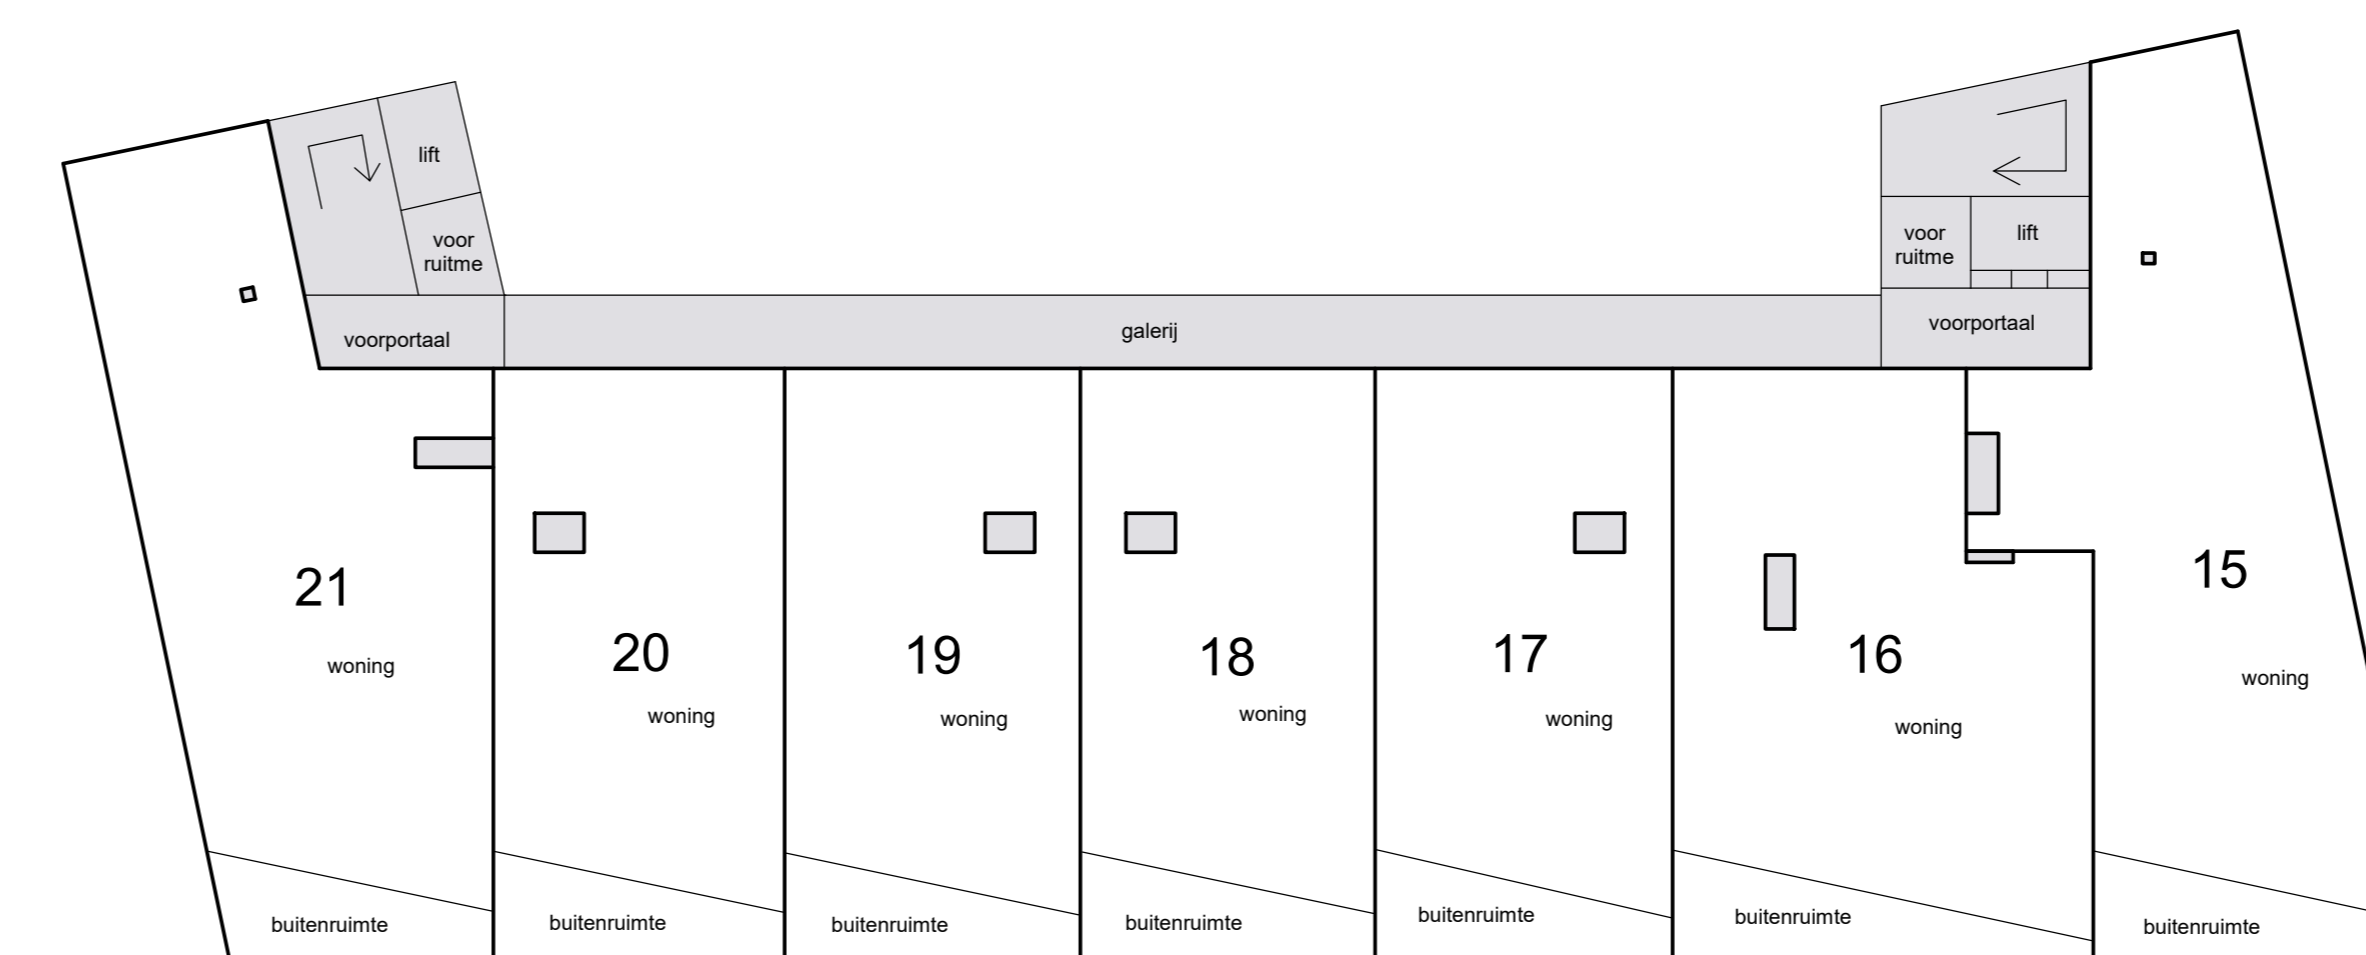

Schaal 1 : 200
 □ = Gemeenschappelijk

Situatie en noordpijl nog indicatief.

Situatie 1:1000 Maassluis

1e verdieping

dak

begane grond

4e verdieping

3e verdieping

souterrain

2e verdieping