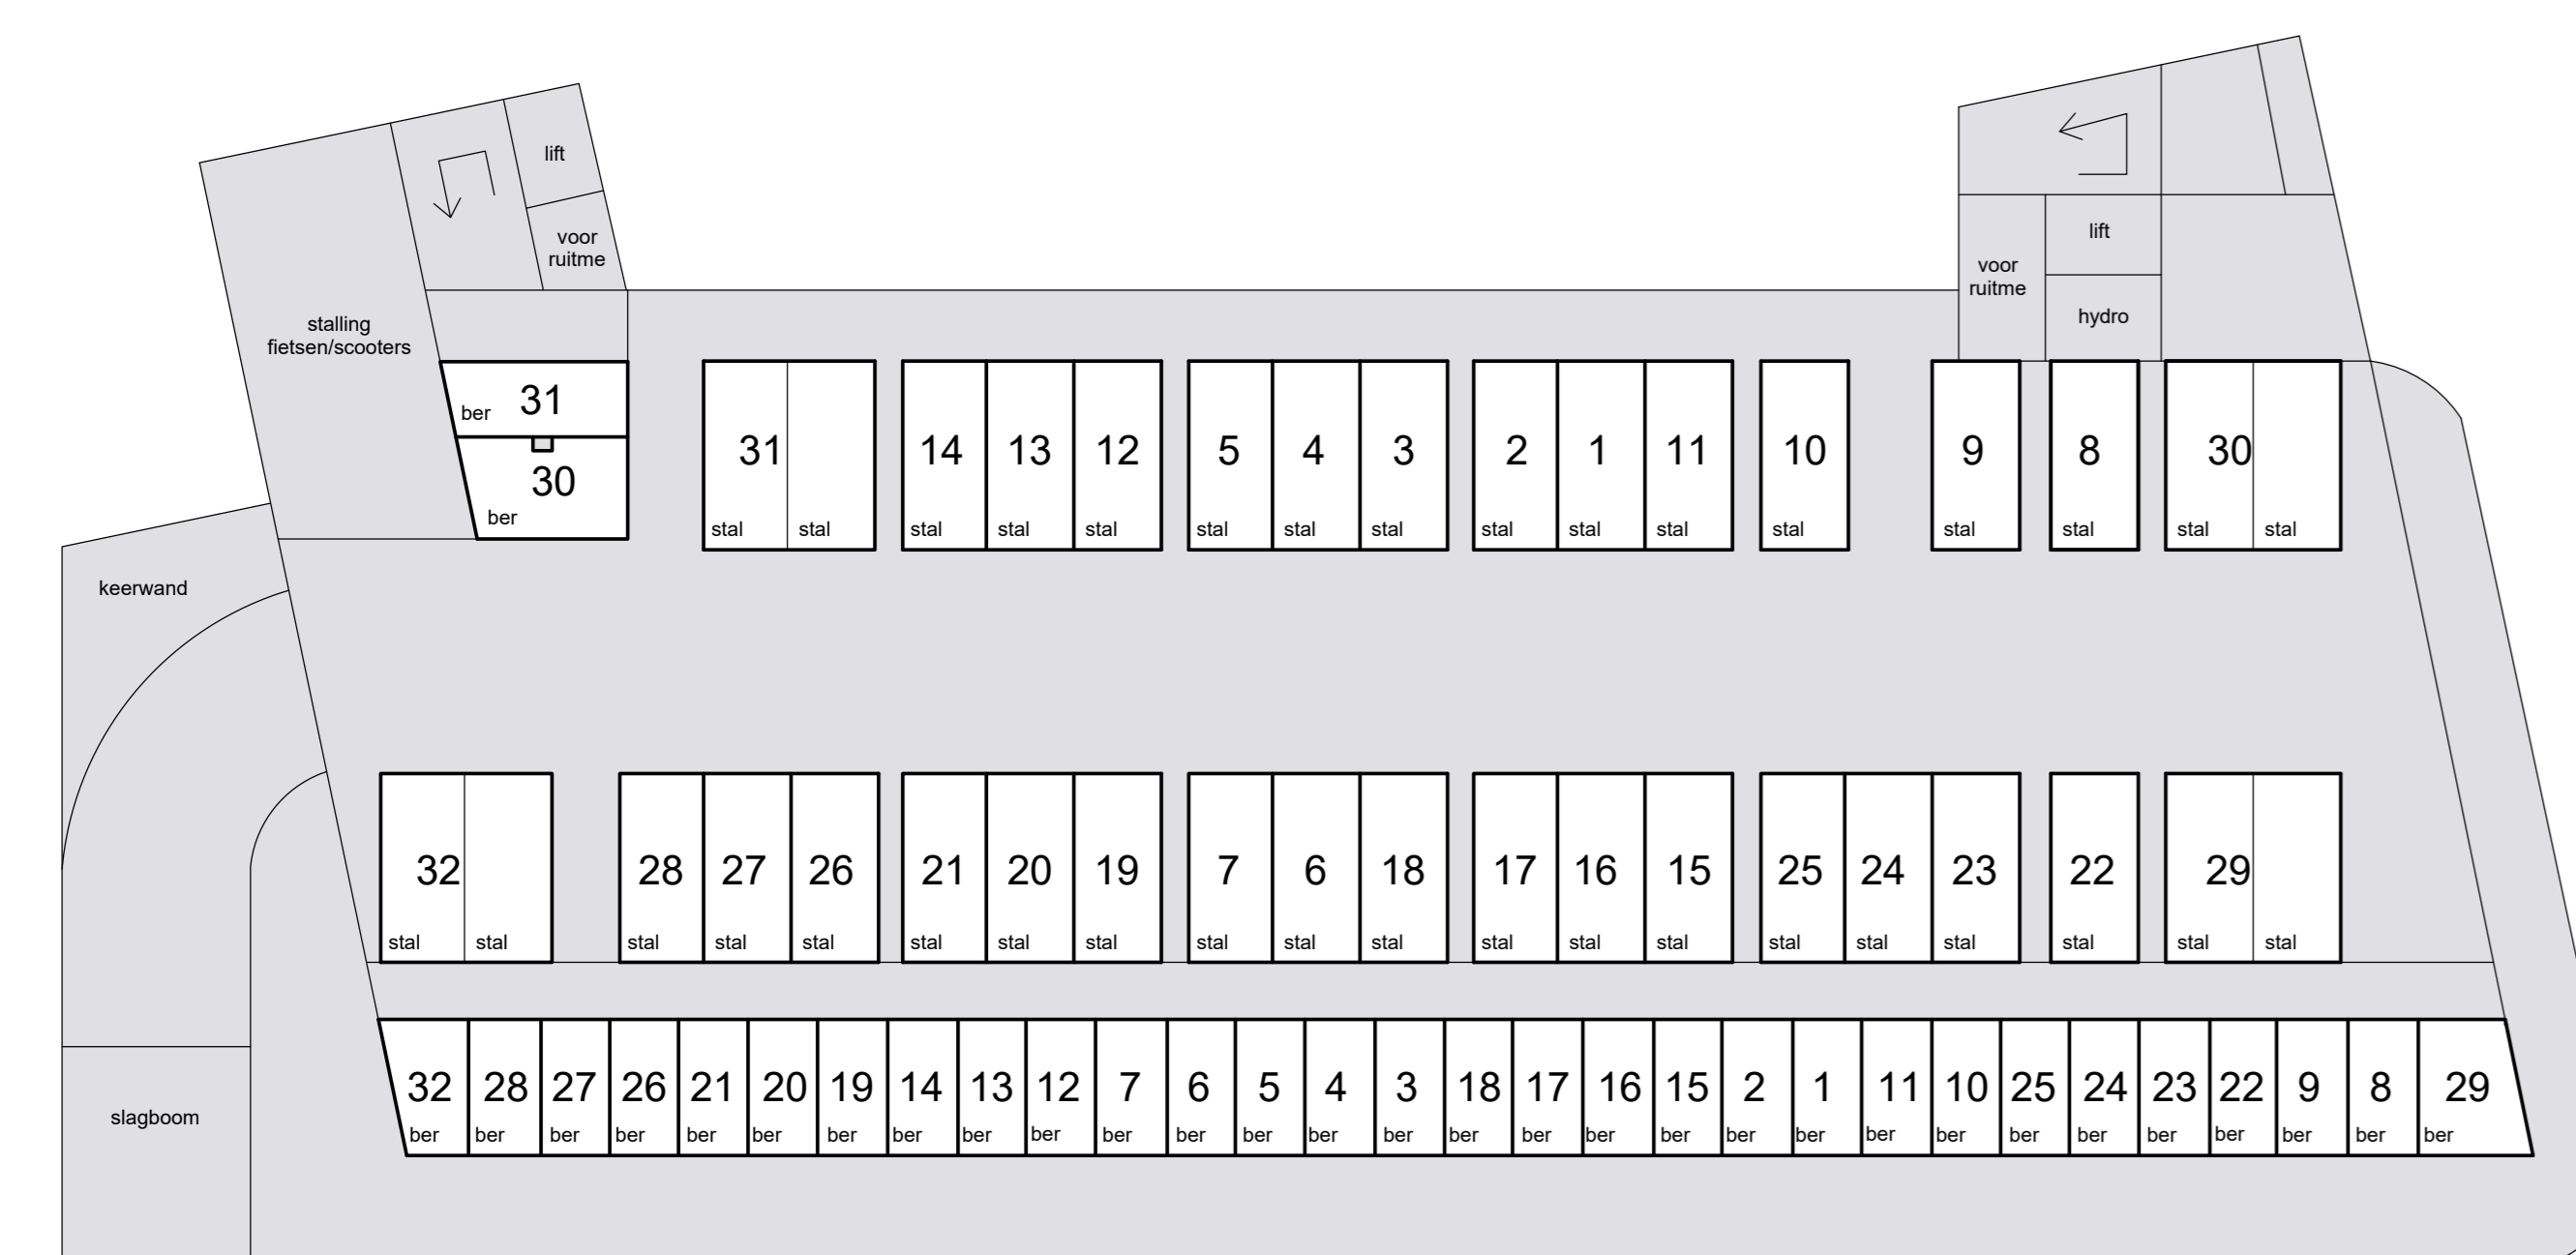

Schaal 1 : 200
 □ = Gemeenschappelijk

Situatie en noordpijl nog indicatief.

Situatie 1:1000 Maassluis

1e verdieping

dak

begane grond

4e verdieping

3e verdieping

souterrain

2e verdieping