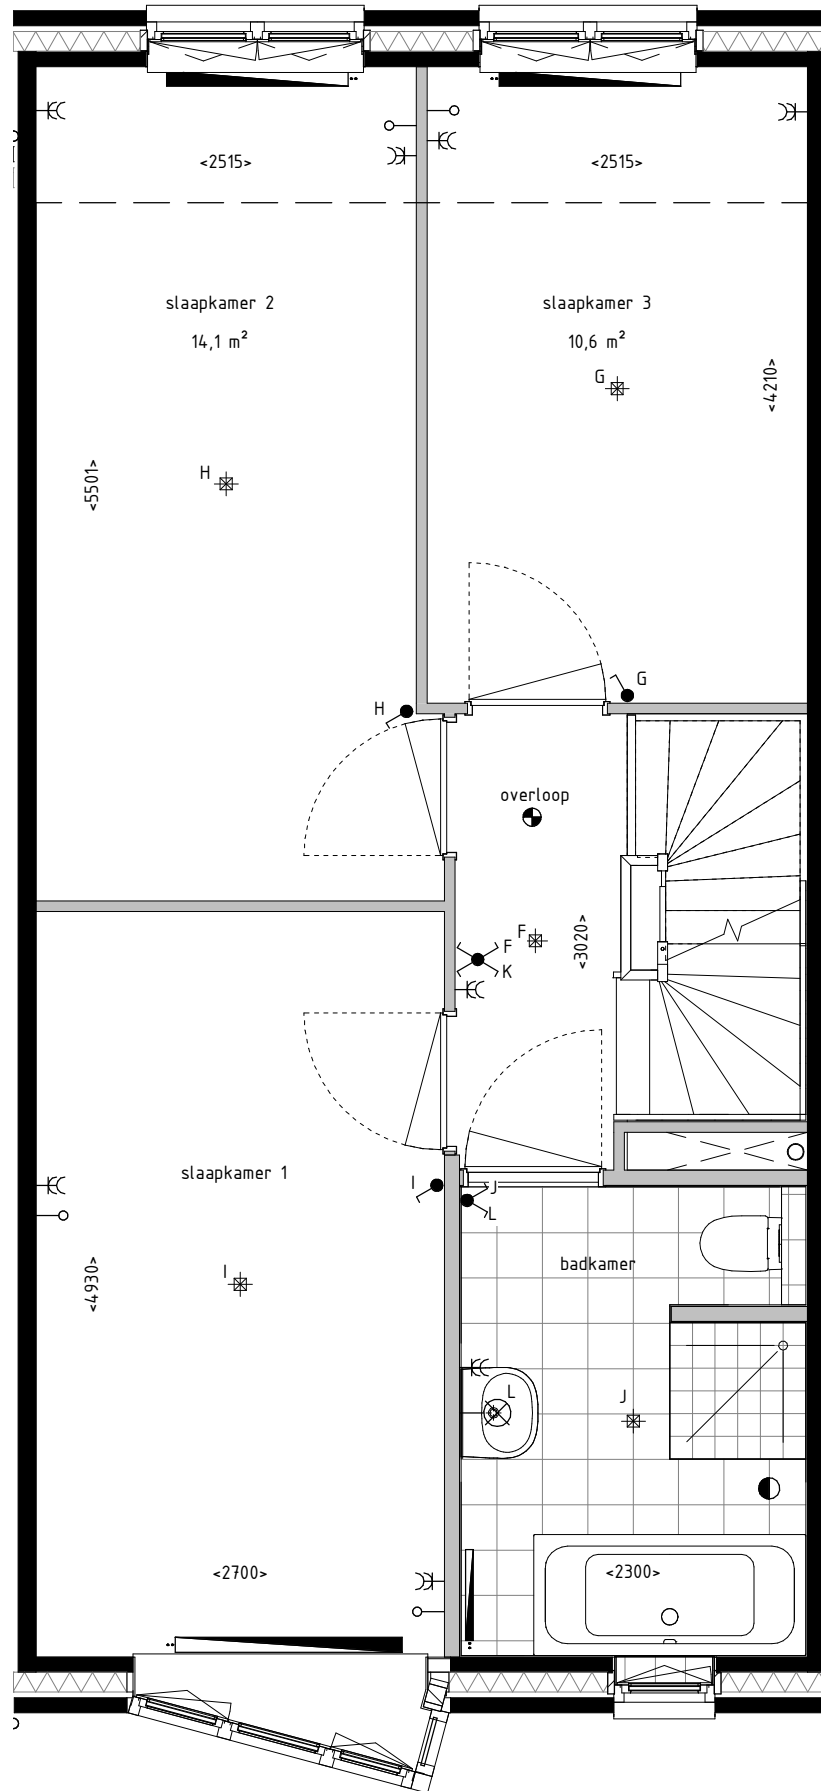

RENVOOI:

mk		meterkast
		schakelaar enkelpolig
		serieschakelaar
		wisselschakelaar
		kruisschakelaar
		plafondlichtpunt
		wandaansluitpunt verlichting 2100+ vl
		wandaansluitpunt verlichting buiten 2300+ vl
		rookmelder
		afzuigventiel
th		thermostaat, 1500+vl.
mv		bediening mechanische ventilatie
w / k		water aansluiting
		loze leiding
		bedrade leiding
		bel
		drukknop bel
		wandcontactdoos enkel
		wandcontactdoos enkel waterdicht
		wandcontactdoos dubbel
wm		wandcontactdoos enkel, wasmachine, 1050+vl.
wd		wandcontactdoos enkel, wasdroger, 1050+vl.
		vonkaansluiting t.b.v. koken
g		gas aansluiting
		contactdoos 3 fasen nul en aarde
cm		wandcontactdoos enkel, (combi) magnetron
kk		wandcontactdoos enkel, tbv. koelkast/diepvries
wk		wandcontactdoos enkel, tbv. wasemkap/ lichtpunt
vw		wandcontactdoos enkel, tbv. vaatwasser
		design radiator
		gevelmetselwerk
		binnenwanden
		dragende wanden
		dak
		vloerluik
		hemelwaterafvoer
		CV-verdeler
		radiator

aantallen en
positie pv-panelen
per woning
verschillend en
mede afhankelijk
van de orientatie
van de woning

achtergevel

1 : 100

plattegrond

1 : 50

doorsnede

1 : 100