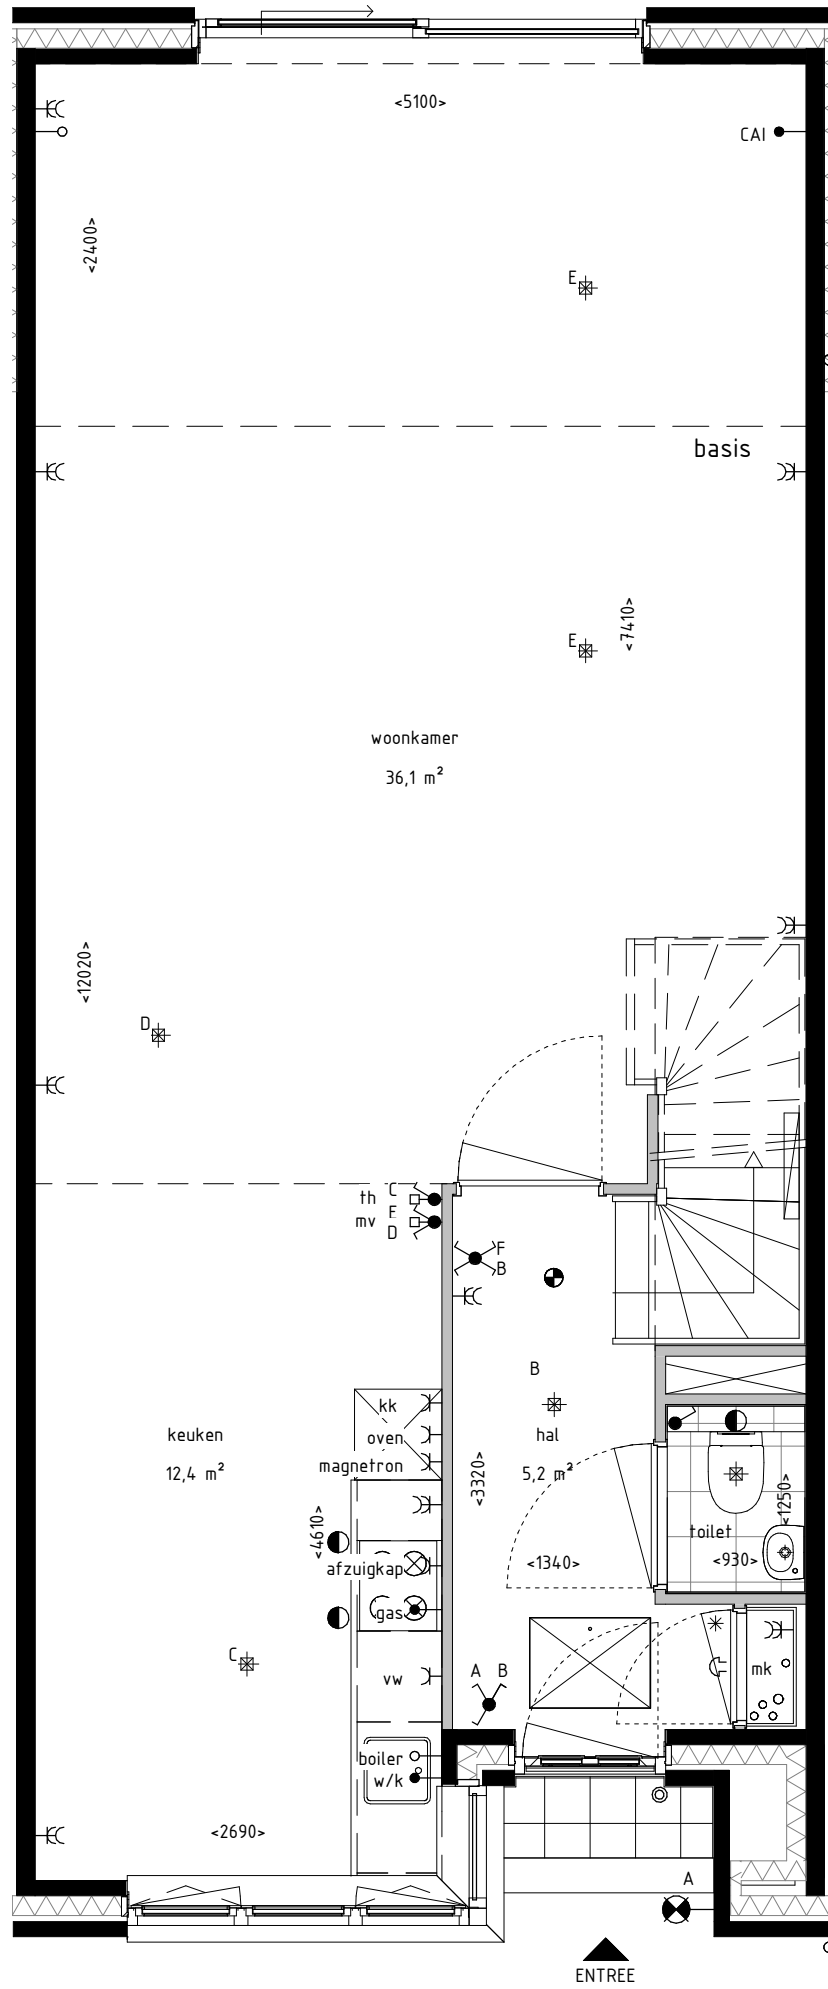

RENVOOI:

mk		meterkast
		schakelaar enkelpolig
		serieschakelaar
		wisselschakelaar
		kruisschakelaar
		plafondlichtpunt
		wandaansluitpunt verlichting 2100+ vl
		wandaansluitpunt verlichting buiten 2300+ vl
		rookmelder
		afzuigventiel
th		thermostaat, 1500+vl.
mv		bediening mechanische ventilatie
w / k		water aansluiting
		loze leiding
		bedrade leiding
		bel
		drukknop bel
		wandcontactdoos enkel
		wandcontactdoos enkel waterdicht
		wandcontactdoos dubbel
wm		wandcontactdoos enkel, wasmachine, 1050+vl.
wd		wandcontactdoos enkel, wasdroger, 1050+vl.
		vonkaansluiting t.b.v. koken
g		gas aansluiting
		contactdoos 3 fasen nul en aarde
cm		wandcontactdoos enkel, (combi) magnetron
kk		wandcontactdoos enkel, tbv. koelkast/diepvries
wk		wandcontactdoos enkel, tbv. wasemkap/ lichtpunt
vw		wandcontactdoos enkel, tbv. vaatwasser
		design radiator
		gevelmetselwerk
		binnenwanden
		dragende wanden
		dak
		vloerluik
		hemelwaterafvoer
		CV-verdeler
		radiator

aantallen en
positie pv-panelen
per woning
verschillend en
mede afhankelijk
van de orientatie
van de woning

achtergevel

1 : 100

plattegrond

1 : 50

doorsnede

1 : 100