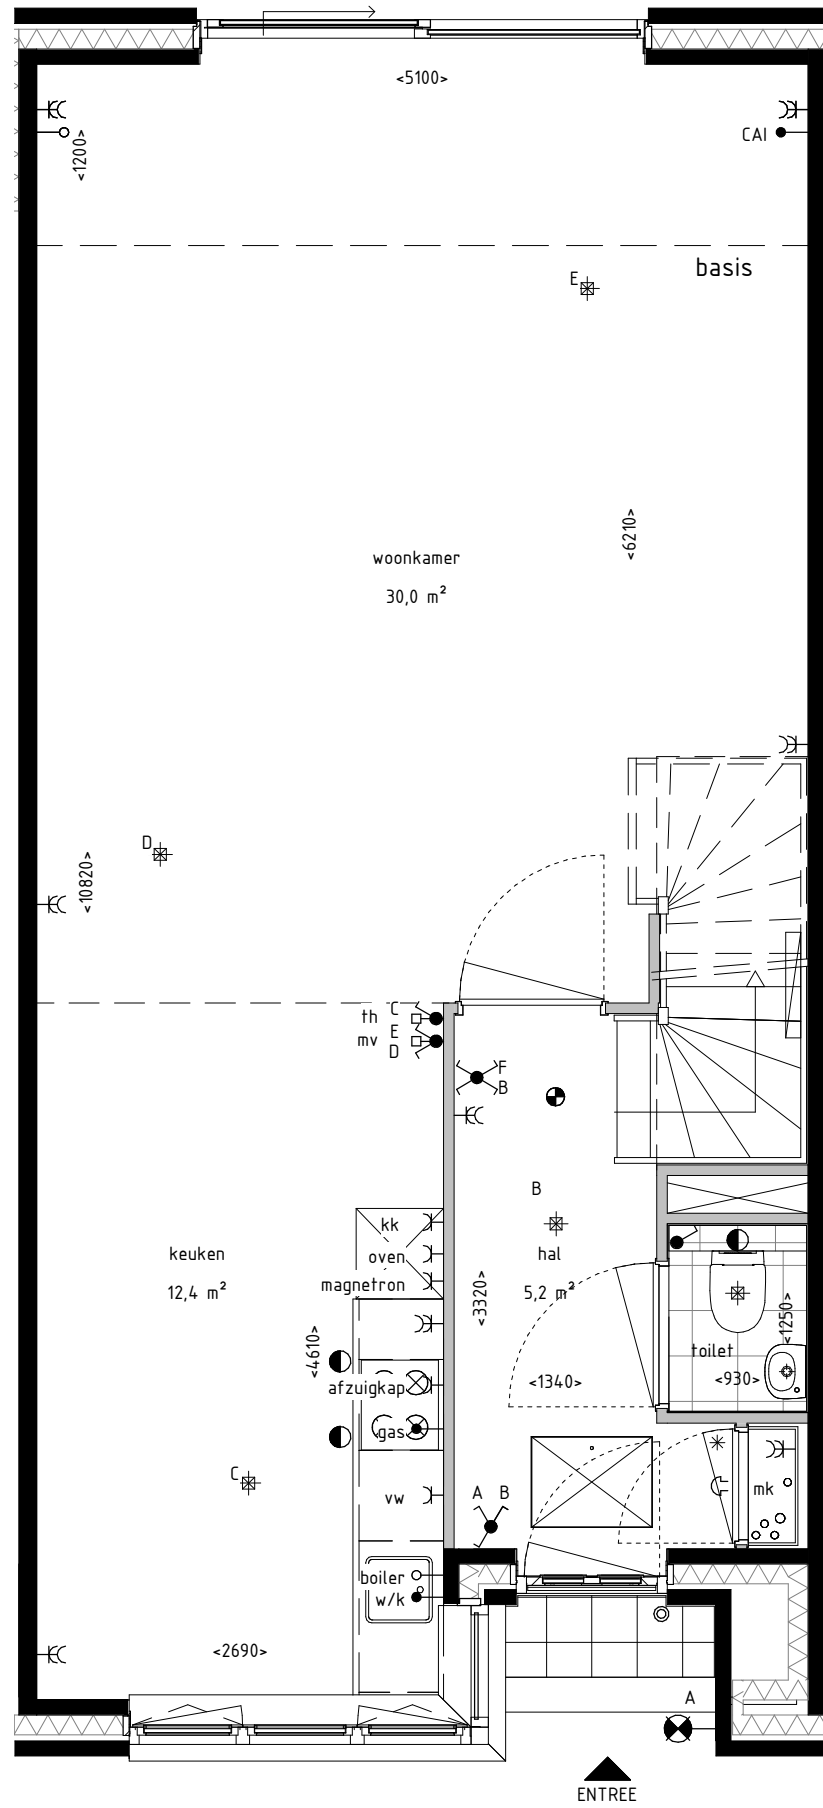

RENVOOI:

mk		meterkast
		schakelaar enkelpolig
		serieschakelaar
		wisselschakelaar
		kruisschakelaar
		plafondlichtpunt
		wandaansluitpunt verlichting 2100+ vl
		wandaansluitpunt verlichting buiten 2300+ vl
		rookmelder
		afzuigventiel
th		thermostaat, 1500+vl.
mv		bediening mechanische ventilatie
w / k		water aansluiting
		loze leiding
		bedrade leiding
		bel
		drukknop bel
		wandcontactdoos enkel
		wandcontactdoos enkel waterdicht
		wandcontactdoos dubbel
wm		wandcontactdoos enkel, wasmachine, 1050+vl.
wd		wandcontactdoos enkel, wasdroger, 1050+vl.
		vonkaansluiting t.b.v. koken
g		gas aansluiting
		contactdoos 3 fasen nul en aarde
cm		wandcontactdoos enkel, (combi) magnetron
kk		wandcontactdoos enkel, tbv. koelkast/diepvries
wk		wandcontactdoos enkel, tbv. wasemkap/ lichtpunt
vw		wandcontactdoos enkel, tbv. vaatwasser
		design radiator
		gevelmetselwerk
		binnenwanden
		dragende wanden
		dak
		vloerluik
		hemelwaterafvoer
		CV-verdeler
		radiator

aantallen en
positie pv-panelen
per woning
verschillend en
mede afhankelijk
van de orientatie
van de woning

achtergevel

1 : 100

plattegrond

1 : 50

doorsnede

1 : 100