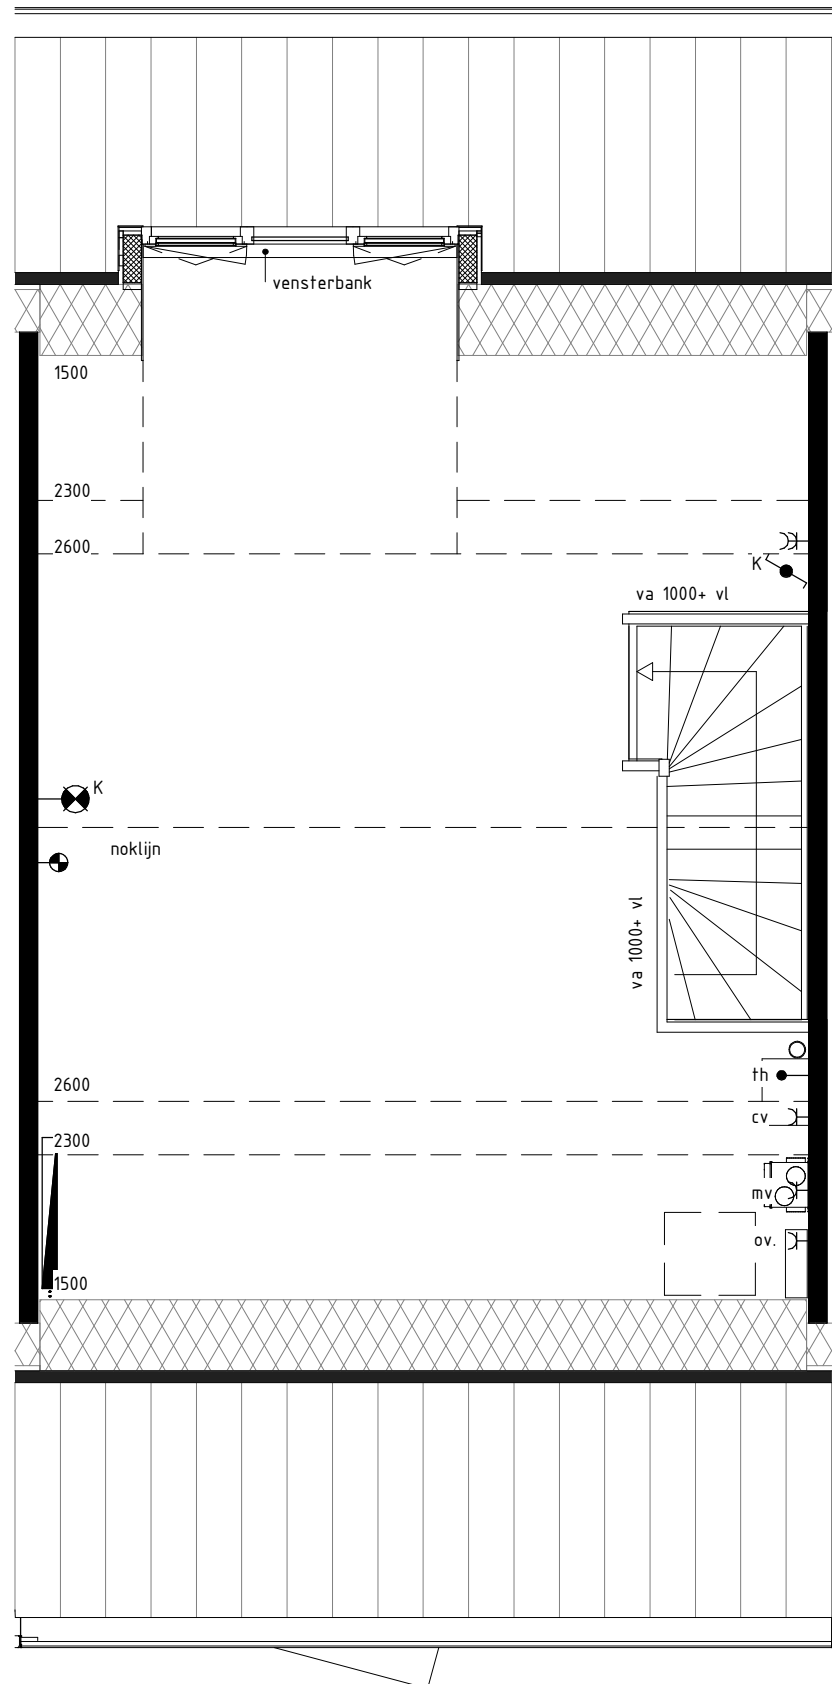

RENVOOI:

mk		meterkast
		schakelaar enkelpolig
		serieschakelaar
		wisselschakelaar
		kruisschakelaar
		plafondlichtpunt
		wandaansluitpunt verlichting 2100+ vl
		wandaansluitpunt verlichting buiten 2300+ vl
		rookmelder
		afzuigventiel
th		thermostaat, 1500+vl.
mv		bediening mechanische ventilatie
w / k		water aansluiting
		loze leiding
		bedrade leiding
		bel
		drukknop bel
		wandcontactdoos enkel
		wandcontactdoos enkel waterdicht
		wandcontactdoos dubbel
wm		wandcontactdoos enkel, wasmachine, 1050+vl.
wd		wandcontactdoos enkel, wasdroger, 1050+vl.
		vonkaansluiting t.b.v. koken
g		gas aansluiting
		contactdoos 3 fasen nul en aarde
cm		wandcontactdoos enkel, (combi) magnetron
kk		wandcontactdoos enkel, tbv. koelkast/diepvries
wk		wandcontactdoos enkel, tbv. wasemkap/ lichtpunt
vw		wandcontactdoos enkel, tbv. vaatwasser
		design radiator
		gevelmetselwerk
		binnenwanden
		dragende wanden
		dak
		vloerluik
		hemelwaterafvoer
		CV-verdeler
		radiator

aantallen en
positie pv-panelen
per woning
verschillend en
mede afhankelijk
van de orientatie
van de woning

achtergevel

1 : 100

plattegrond

1 : 50

doorsnede

1 : 100